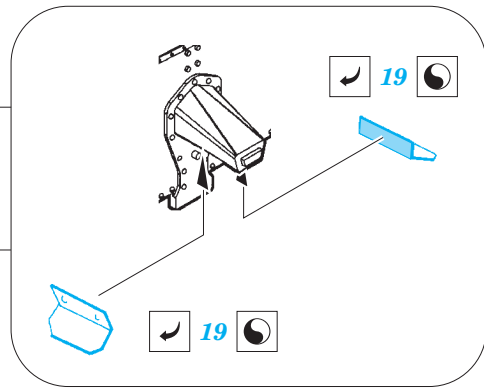

Pz.Kpfw.35(t)

eduard

36 267

1/35 scale detail set for ACADEMY kit • sada detailů pro model 1/35 ACADEMY

- APPLY EXPRESS MASK AND PAINT BEFORE GLUING
POUŽIT EXPRESS MASK NABARVIT PŘED SLEPENÍM
- SYMMETRICAL ASSEMBLY
SYMETRICKÁ MONTÁŽ
- REMOVE
ODSTRANIT
- GRIND
OBRUSIT
- DRILL HOLE
VRTAT OTVOR
- COLORED ETCHED PARTS
LEPTANÉ BAREVNÉ DÍLY
- BEND
OHNOUT
- OPTION
VOLBA
- REPLACE
NAHRADIT

ORIGINAL KIT PARTS
PŮVODNÍ DÍLY STAVEBNICE

PHOTO-ETCHED PARTS
LEPTANÉ DÍLY

PARTS TO BE REMOVED
DÍLY K ODSTRANĚNÍ

FILL
TMELIT

F9, F10, F12, F14

F9, F10, F11, F13

- 4 5
- E21, E26
-
- E22, E27