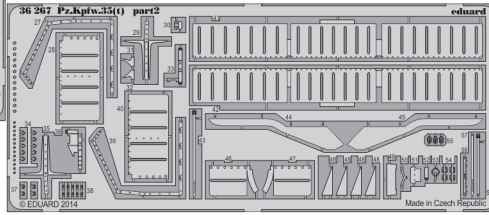

Pz.Kpfw.35(t)

eduard

36 267

1/35 scale detail set for ACADEMY kit • sada detailů pro model 1/35 ACADEMY

- APPLY EXPRESS MASK AND PAINT BEFORE GLUING
POUŽIT EXPRESS MASK NABARVIT PŘED SLEPENÍM
- SYMMETRICAL ASSEMBLY
SYMETRICKÁ MONTÁŽ
- REMOVE
ODSTRANIT
- GRIND
OBRUSIT
- DRILL HOLE
VRTAT OTVOR
- COLORED ETCHED PARTS
LEPTANÉ BAREVNÉ DÍLY
- BEND
OHNOUT
- OPTION
VOLBA
- REPLACE
NAHRADIT

ORIGINAL KIT PARTS
PŮVODNÍ DÍLY STAVEBNICE

PHOTO-ETCHED PARTS
LEPTANÉ DÍLY

PARTS TO BE REMOVED
DÍLY K ODSTRANĚNÍ

FILL
TMELIT

F9, F10, F12, F14

F9, F10, F11, F13

- 4 5
- E21, E26
-
- E22, E27