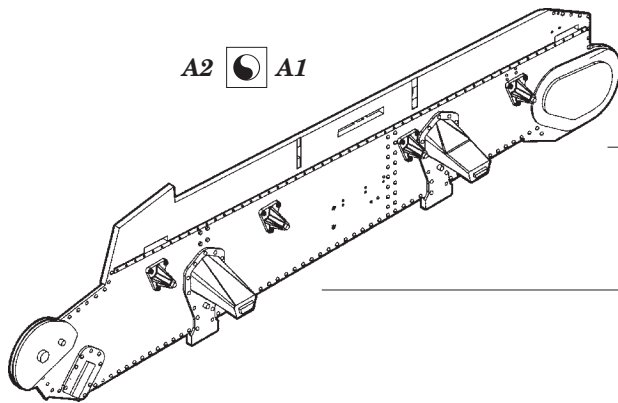

Pz.Kpfw.35(t)

eduard

36 267

1/35 scale detail set for ACADEMY kit • sada detailů pro model 1/35 ACADEMY

- APPLY EXPRESS MASK AND PAINT BEFORE GLUING
POUŽIT EXPRESS MASK NABARVIT PŘED SLEPENÍM
- SYMMETRICAL ASSEMBLY
SYMETRICKÁ MONTÁŽ
- REMOVE
ODSTRANIT
- GRIND
OBRUSIT
- DRILL HOLE
VRTAT OTVOR
- COLORED ETCHED PARTS
LEPTANÉ BAREVNÉ DÍLY
- BEND
OHNOUT
- OPTION
VOLBA
- REPLACE
NAHRADIT

ORIGINAL KIT PARTS
PŮVODNÍ DÍLY STAVEBNICE

PHOTO-ETCHED PARTS
LEPTANÉ DÍLY

PARTS TO BE REMOVED
DÍLY K ODSTRANĚNÍ

FILL
TMELIT

F9, F10, F12, F14

F9, F10, F11, F13

- 4 5
- E21, E26
-
- E22, E27