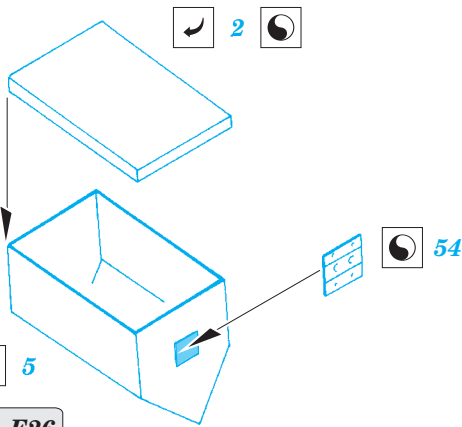

Pz.Kpfw.35(t)

eduard

36 267

1/35 scale detail set for ACADEMY kit • sada detailů pro model 1/35 ACADEMY

- APPLY EXPRESS MASK AND PAINT BEFORE GLUING
POUŽIT EXPRESS MASK NABARVIT PŘED SLEPENÍM
- SYMMETRICAL ASSEMBLY
SYMETRICKÁ MONTÁŽ
- REMOVE
ODSTRANIT
- GRIND
OBRUSIT
- DRILL HOLE
VRTAT OTVOR
- COLORED ETCHED PARTS
LEPTANÉ BAREVNÉ DÍLY
- BEND
OHNOUT
- OPTION
VOLBA
- REPLACE
NAHRADIT

ORIGINAL KIT PARTS
PŮVODNÍ DÍLY STAVEBNICE

PHOTO-ETCHED PARTS
LEPTANÉ DÍLY

PARTS TO BE REMOVED
DÍLY K ODSTRANĚNÍ

FILL
TMELIT

F9, F10, F12, F14

F9, F10, F11, F13

- 4 5
- E21, E26
-
- E22, E27