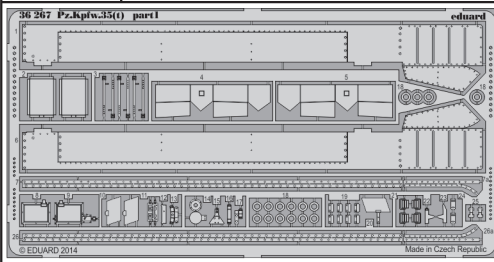

Pz.Kpfw.35(t)

eduard

36 267

1/35 scale detail set for ACADEMY kit • sada detailů pro model 1/35 ACADEMY

- APPLY EXPRESS MASK AND PAINT BEFORE GLUING
POUŽIT EXPRESS MASK NABARVIT PŘED SLEPENÍM
- SYMMETRICAL ASSEMBLY
SYMETRICKÁ MONTÁŽ
- REMOVE
ODSTRANIT
- GRIND
OBRUSIT
- DRILL HOLE
VRTAT OTVOR
- COLORED ETCHED PARTS
LEPTANÉ BAREVNÉ DÍLY
- BEND
OHNOUT
- OPTION
VOLBA
- REPLACE
NAHRADIT

ORIGINAL KIT PARTS
PŮVODNÍ DÍLY STAVEBNICE

PHOTO-ETCHED PARTS
LEPTANÉ DÍLY

PARTS TO BE REMOVED
DÍLY K ODSTRANĚNÍ

FILL
TMELIT

F9, F10, F12, F14

F9, F10, F11, F13

- 4 5
- E21, E26
-
- E22, E27