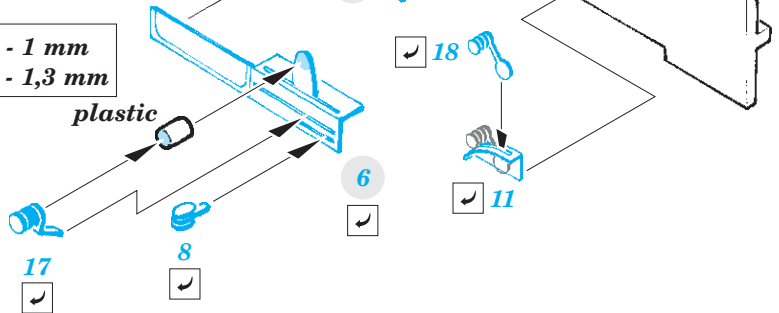

Meteor FR.9 interior

eduard

49 937

1/48

detail set for 1/48 AIRFIX kit • sada detailů pro stavebnici 1/48 AIRFIX

- APPLY EXPRESS MASK AND PAINT BEFORE GLUING
POUŽIT EXPRESS MASK NABARVIT PŘED SLEPENÍM
- SYMMETRICAL ASSEMBLY
SYMETRICKÁ MONTÁŽ
- REMOVE
ODSTRANIT
- GRIND
OBROUSIT
- DRILL HOLE
VRTAT OTVOR
- BEND
OHNOUT
- OPTION
VOLBA
- REPLACE
NAHRADIT
- 1** COLORED ETCHED PARTS
LEPTANÉ BAREVNÉ DÍLY
- 1** ETCHED PARTS
LEPTANÉ NEBAREVNÉ DÍLY
- 1** ORIGINAL KIT PARTS
PŮVODNÍ DÍLY STAVEBNICE

ORIGINAL KIT PARTS
PŮVODNÍ DÍLY STAVEBNICE

PHOTO-ETCHED PARTS
LEPTANÉ DÍLY

PARTS TO BE REMOVED
DÍLY K ODSTRANĚNÍ

FILL
TMELIT

Ø - 1 mm
l - 1,3 mm

plastic

4 sets

D49, D50, D51, D52