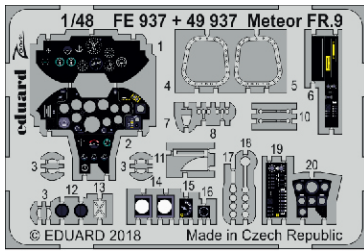

Meteor FR.9 interior

eduard

49 937

1/48

detail set for 1/48 AIRFIX kit • sada detailů pro stavebnici 1/48 AIRFIX

- APPLY EXPRESS MASK AND PAINT BEFORE GLUING
POUŽIT EXPRESS MASK NABARVIT PŘED SLEPENÍM
- SYMMETRICAL ASSEMBLY
SYMETRICKÁ MONTÁŽ
- REMOVE
ODSTRANIT
- GRIND
OBROUSIT
- DRILL HOLE
VRTAT OTVOR
- BEND
OHNOUT
- OPTION
VOLBA
- REPLACE
NAHRADIT
- 1** COLORED ETCHED PARTS
LEPTANÉ BAREVNÉ DÍLY
- 1** ETCHED PARTS
LEPTANÉ NEBAREVNÉ DÍLY
- 1** ORIGINAL KIT PARTS
PŮVODNÍ DÍLY STAVEBNICE

ORIGINAL KIT PARTS
PŮVODNÍ DÍLY STAVEBNICE

PHOTO-ETCHED PARTS
LEPTANÉ DÍLY

PARTS TO BE REMOVED
DÍLY K ODSTRANĚNÍ

FILL
TMELIT

Ø - 1 mm
l - 1,3 mm

plastic

4 sets

D49, D50, D51, D52