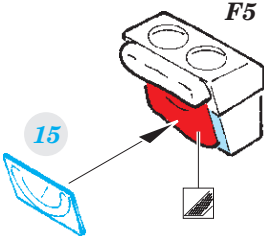

ORIGINAL KIT PARTS
PŮVODNÍ DÍLY STAVEBNICE

PHOTO-ETCHED PARTS
LEPTANÉ DÍLY

PARTS TO BE REMOVED
DÍLY K ODSTRANĚNÍ

FILL
TMELIT

Ø - 1 mm
l - 1,3 mm

plastic

4 sets

D49, D50, D51, D52