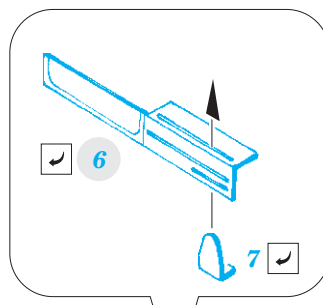

Meteor FR.9 interior

eduard

49 937

1/48

detail set for 1/48 AIRFIX kit • sada detailů pro stavebnici 1/48 AIRFIX

- APPLY EXPRESS MASK AND PAINT BEFORE GLUING
POUŽIT EXPRESS MASK NABARVIT PŘED SLEPENÍM
- SYMMETRICAL ASSEMBLY
SYMETRICKÁ MONTÁŽ
- REMOVE
ODSTRANIT
- GRIND
OBROUSIT
- DRILL HOLE
VRTAT OTVOR
- BEND
OHNOUT
- OPTION
VOLBA
- REPLACE
NAHRADIT
- 1** COLORED ETCHED PARTS
LEPTANÉ BAREVNÉ DÍLY
- 1** ETCHED PARTS
LEPTANÉ NEBAREVNÉ DÍLY
- 1** ORIGINAL KIT PARTS
PŮVODNÍ DÍLY STAVEBNICE

ORIGINAL KIT PARTS
PŮVODNÍ DÍLY STAVEBNICE

PHOTO-ETCHED PARTS
LEPTANÉ DÍLY

PARTS TO BE REMOVED
DÍLY K ODSTRANĚNÍ

FILL
TMELIT

Ø - 1 mm
l - 1,3 mm

plastic

4 sets

D49, D50, D51, D52