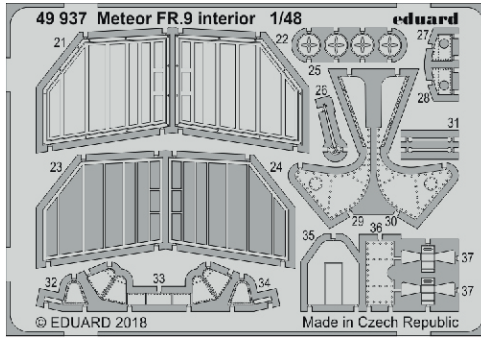

Meteor FR.9 interior

eduard

49 937

1/48

detail set for 1/48 AIRFIX kit • sada detailů pro stavebnici 1/48 AIRFIX

- APPLY EXPRESS MASK AND PAINT BEFORE GLUING
POUŽIT EXPRESS MASK NABARVIT PŘED SLEPENÍM
- SYMMETRICAL ASSEMBLY
SYMETRICKÁ MONTÁŽ
- REMOVE
ODSTRANIT
- GRIND
OBROUSIT
- DRILL HOLE
VRTAT OTVOR
- BEND
OHNOUT
- OPTION
VOLBA
- REPLACE
NAHRADIT
- 1** COLORED ETCHED PARTS
LEPTANÉ BAREVNÉ DÍLY
- 1** ETCHED PARTS
LEPTANÉ NEBAREVNÉ DÍLY
- 1** ORIGINAL KIT PARTS
PŮVODNÍ DÍLY STAVEBNICE

ORIGINAL KIT PARTS
PŮVODNÍ DÍLY STAVEBNICE

PHOTO-ETCHED PARTS
LEPTANÉ DÍLY

PARTS TO BE REMOVED
DÍLY K ODSTRANĚNÍ

FILL
TMELIT

Ø - 1 mm
l - 1,3 mm

plastic

4 sets

D49, D50, D51, D52