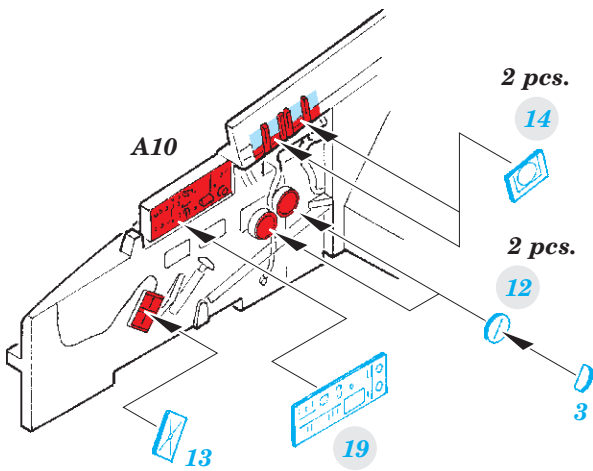

Meteor FR.9 interior

eduard

49 937

1/48

detail set for 1/48 AIRFIX kit • sada detailů pro stavebnici 1/48 AIRFIX

- APPLY EXPRESS MASK AND PAINT BEFORE GLUING
POUŽIT EXPRESS MASK NABARVIT PŘED SLEPENÍM
- SYMMETRICAL ASSEMBLY
SYMETRICKÁ MONTÁŽ
- REMOVE
ODSTRANIT
- GRIND
OBROUSIT
- DRILL HOLE
VRTAT OTVOR
- BEND
OHNOUT
- OPTION
VOLBA
- REPLACE
NAHRADIT
- 1** COLORED ETCHED PARTS
LEPTANÉ BAREVNÉ DÍLY
- 1** ETCHED PARTS
LEPTANÉ NEBAREVNÉ DÍLY
- 1** ORIGINAL KIT PARTS
PŮVODNÍ DÍLY STAVEBNICE

ORIGINAL KIT PARTS
PŮVODNÍ DÍLY STAVEBNICE

PHOTO-ETCHED PARTS
LEPTANÉ DÍLY

PARTS TO BE REMOVED
DÍLY K ODSTRANĚNÍ

FILL
TMELIT

Ø - 1 mm
l - 1,3 mm

plastic

4 sets

D49, D50, D51, D52