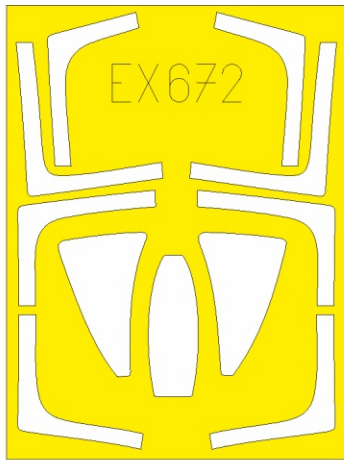

# F-14D

EX 672

for kit **AMK**

scale **1/48**

1.)

2.) LIQUID MASK

3.)