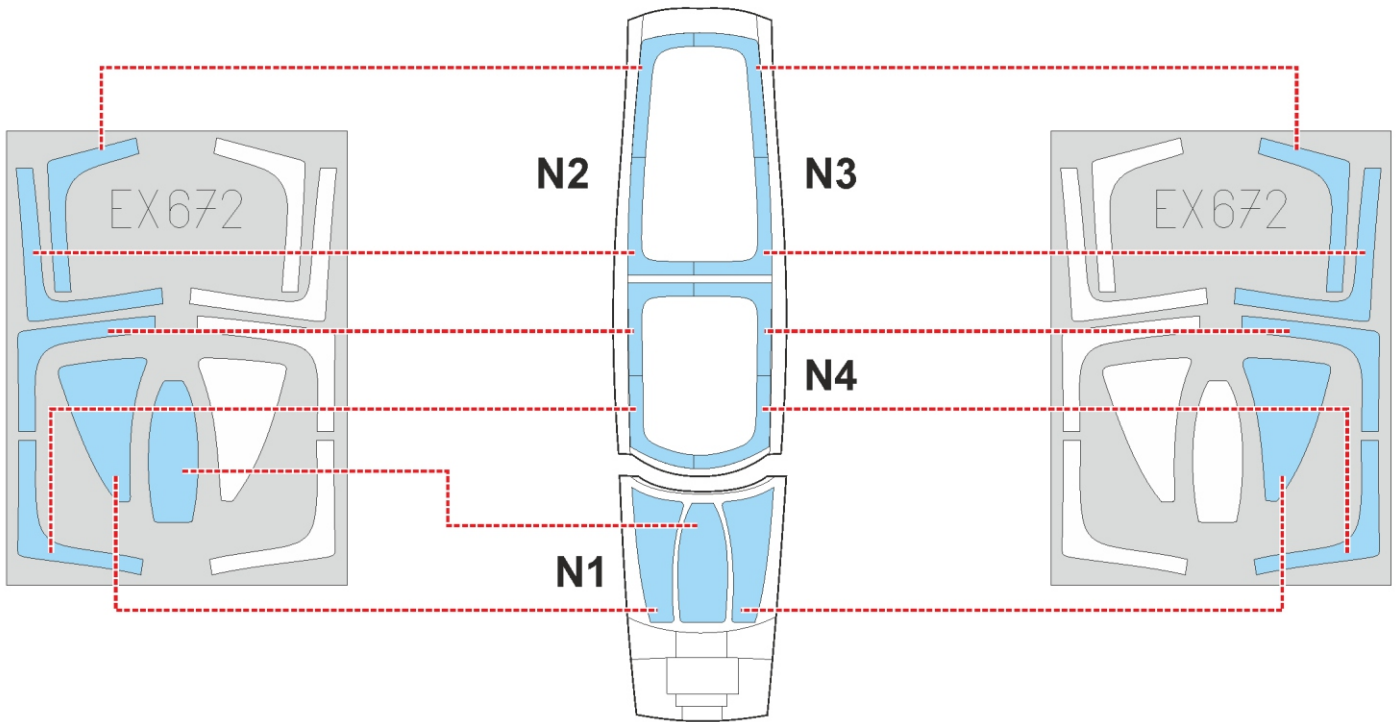

# F-14D

EX 672

for kit **AMK**

scale **1/48**

1.)

2.) LIQUID MASK

3.)