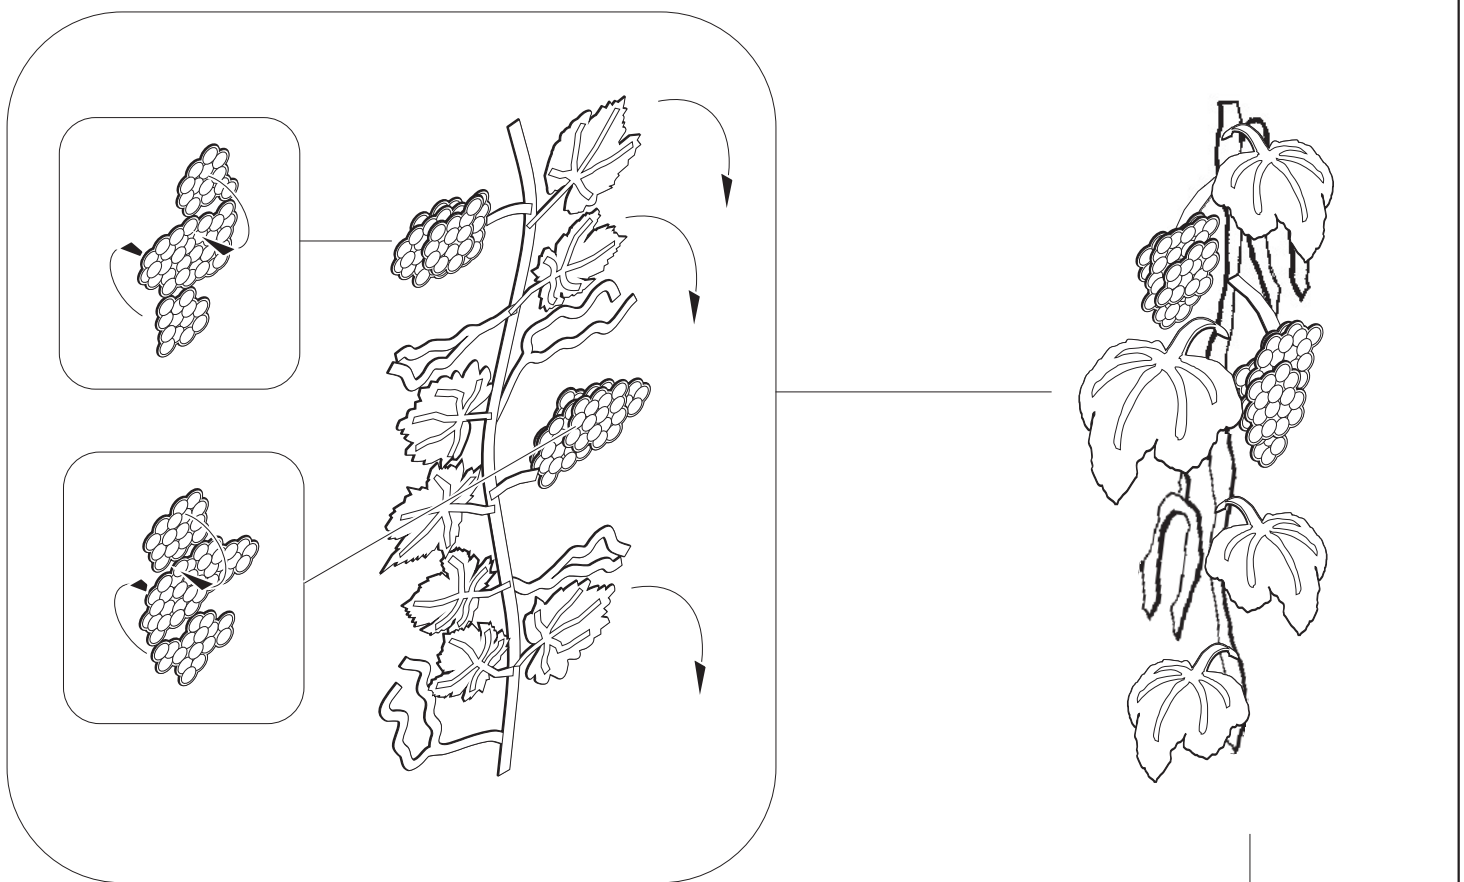

# Grapevine/vinná réva colour

73 430

- |  |  |  |                           |
|--|--|--|---------------------------|
|  | APPLY EXPRESS MASK AND PAINT BEFORE GLUING<br>POUŽIT EXPRESS MASK NABARVIT PŘED SLEPENÍM |  | BEND<br>OHNOUT            |
|  | SYMETRICAL ASSEMBLY<br>SYMETRICKÁ MONTÁŽ   |  | GRIND<br>OBROUSIT         |
|  | REMOVE<br>ODSTRANIT  |  | DRILL HOLE<br>VRTAT OTVOR |
|  | OPTION<br>VOLBA  |  | REPLACE<br>NAHRADIT       |

ORIGINAL KIT PARTS  
PŮVODNÍ DÍLY STAVEBNICE

PHOTO-ETCHED PARTS  
LEPTANÉ DÍLY

PARTS TO BE REMOVED  
DÍLY K ODSTRANĚNÍ

FILL  
TMELIT

**steel ball**