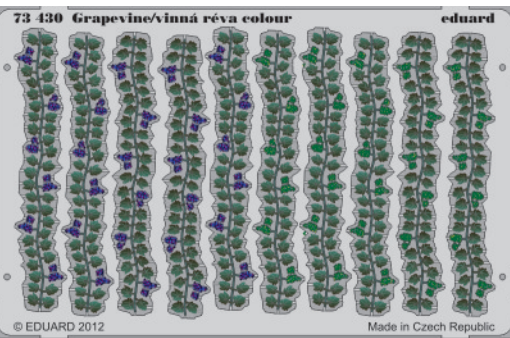

# Grapevine/vinná réva colour

73 430

- |  |  |  |                           |
|--|--|--|---------------------------|
|  | APPLY EXPRESS MASK AND PAINT BEFORE GLUING<br>POUŽIT EXPRESS MASK NABARVIT PŘED SLEPENÍM |  | BEND<br>OHNOUT            |
|  | SYMETRICAL ASSEMBLY<br>SYMETRICKÁ MONTÁŽ   |  | GRIND<br>OBROUSIT         |
|  | REMOVE<br>ODSTRANIT  |  | DRILL HOLE<br>VRTAT OTVOR |
|  | OPTION<br>VOLBA  |  | REPLACE<br>NAHRADIT       |