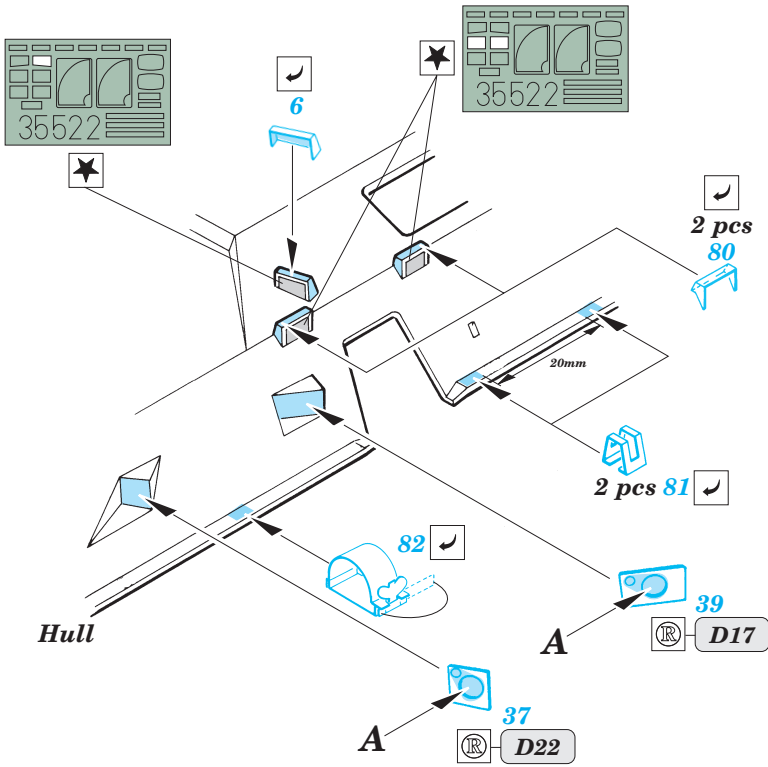

BTR-80

1/35 scale detail set for Zvezda kit 3558 • sada detailů pro model 1/35 Zvezda 3558

eduard

35 522

- APPLY EXPRESS MASK AND PAINT BEFORE GLUING
POUŽÍTE EXPRESNÍ MASKU A BARVIT PŘED SLEPENÍM
- SYMMETRICAL ASSEMBLY
SYMETRICKÁ MONTÁŽ
- REMOVE
ODSTRANIT
- GRIND
OBROUSIT
- DRILL HOLE
VRTAT OTVOR
- BEND
OHNOUT
- OPTION
VOLBA
- REPLACE
NAHRADIT

ORIGINAL KIT PARTS
PŮVODNÍ DÍLY STAVEBNICE

PHOTO-ETCHED PARTS
LEPTANÉ DÍLY

PARTS TO BE REMOVED
DÍLY K ODSTRANĚNÍ

FILL
TMELIT

2 sets

A 8 sets

References : Concord 1013 - Soviet wheeled armored vehicles
 Concord 2009 - Armor of the Afghanistan war
 Panzer 11/1994, 11/1998
 Tankomaster 4/1999