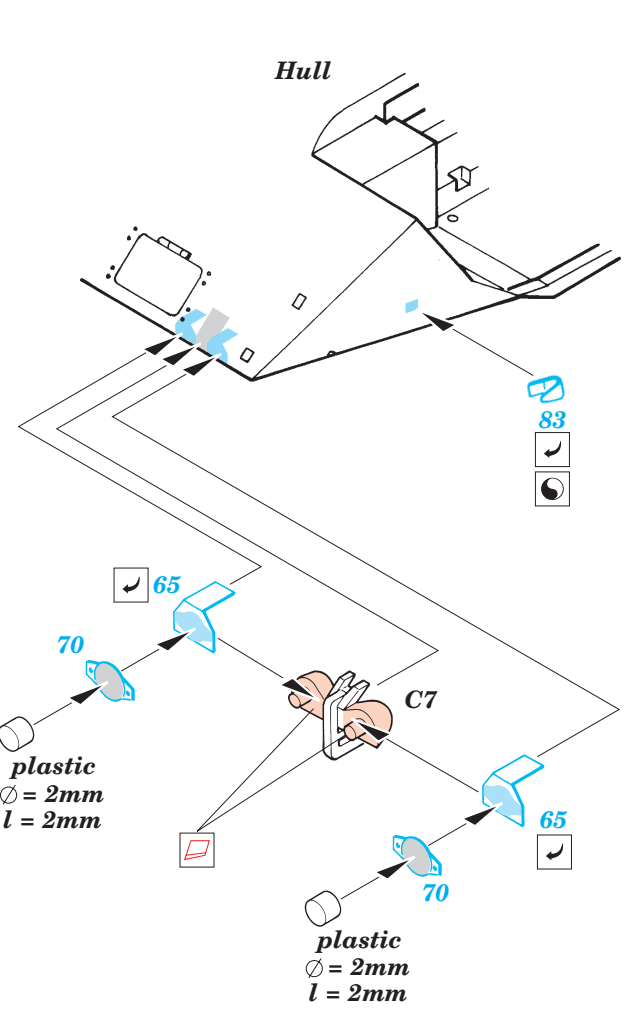

BTR-80

1/35 scale detail set for Zvezda kit 3558 • sada detailů pro model 1/35 Zvezda 3558

eduard

35 522

- APPLY EXPRESS MASK AND PAINT BEFORE GLUING
POUŽÍTE EXPRESNÍ MASKU A BARVIT PŘED SLEPENÍM
- SYMMETRICAL ASSEMBLY
SYMETRICKÁ MONTÁŽ
- REMOVE
ODSTRANIT
- GRIND
OBROUSIT
- DRILL HOLE
VRTAT OTVOR
- BEND
OHNOUT
- OPTION
VOLBA
- REPLACE
NAHRADIT

ORIGINAL KIT PARTS
PŮVODNÍ DÍLY STAVEBNICE

PHOTO-ETCHED PARTS
LEPTANÉ DÍLY

PARTS TO BE REMOVED
DÍLY K ODSTRANĚNÍ

FILL
TMELIT

2 sets

A 8 sets

References : Concord 1013 - Soviet wheeled armored vehicles
 Concord 2009 - Armor of the Afghanistan war
 Panzer 11/1994, 11/1998
 Tankomaster 4/1999