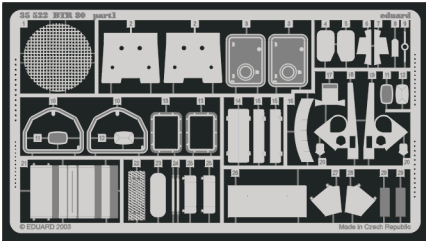

BTR-80

1/35 scale detail set for Zvezda kit 3558 • sada detailů pro model 1/35 Zvezda 3558

eduard

35 522

- APPLY EXPRESS MASK AND PAINT BEFORE GLUING
POUŽÍTE EXPRESNÍ MASKU A BARVIT PŘED SLEPENÍM
- SYMMETRICAL ASSEMBLY
SYMETRICKÁ MONTÁŽ
- REMOVE
ODSTRANIT
- GRIND
OBROUSIT
- DRILL HOLE
VRTAT OTVOR
- BEND
OHNOUT
- OPTION
VOLBA
- REPLACE
NAHRADIT

ORIGINAL KIT PARTS
PŮVODNÍ DÍLY STAVEBNICE

PHOTO-ETCHED PARTS
LEPTANÉ DÍLY

PARTS TO BE REMOVED
DÍLY K ODSTRANĚNÍ

FILL
TMELIT

2 sets

A 8 sets

References : Concord 1013 - Soviet wheeled armored vehicles
 Concord 2009 - Armor of the Afghanistan war
 Panzer 11/1994, 11/1998
 Tankomaster 4/1999