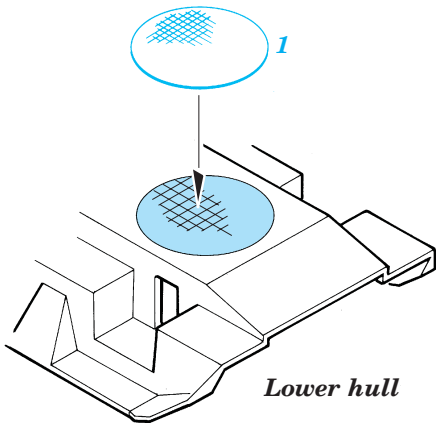

BTR-80

1/35 scale detail set for Zvezda kit 3558 • sada detailů pro model 1/35 Zvezda 3558

eduard

35 522

- APPLY EXPRESS MASK AND PAINT BEFORE GLUING
POUŽÍTE EXPRESNÍ MASKU A BARVIT PŘED SLEPENÍM
- SYMMETRICAL ASSEMBLY
SYMETRICKÁ MONTÁŽ
- REMOVE
ODSTRANIT
- GRIND
OBROUSIT
- DRILL HOLE
VRTAT OTVOR
- BEND
OHNOUT
- OPTION
VOLBA
- REPLACE
NAHRADIT

ORIGINAL KIT PARTS
PŮVODNÍ DÍLY STAVEBNICE

PHOTO-ETCHED PARTS
LEPTANÉ DÍLY

PARTS TO BE REMOVED
DÍLY K ODSTRANĚNÍ

FILL
TMELIT

2 sets

A 8 sets

References : Concord 1013 - Soviet wheeled armored vehicles
 Concord 2009 - Armor of the Afghanistan war
 Panzer 11/1994, 11/1998
 Tankomaster 4/1999