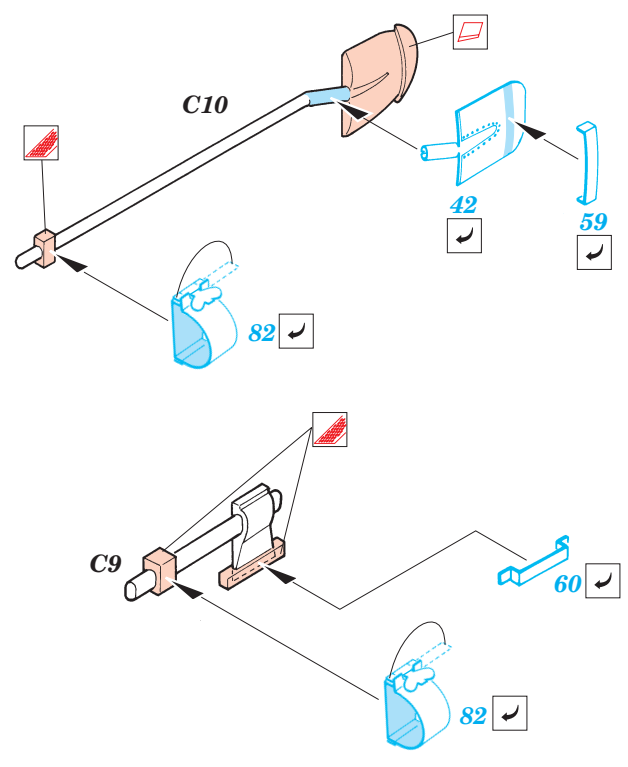

BTR-80

1/35 scale detail set for Zvezda kit 3558 • sada detailů pro model 1/35 Zvezda 3558

eduard

35 522

- APPLY EXPRESS MASK AND PAINT BEFORE GLUING
POUŽÍTE EXPRESNÍ MASKU A BARVIT PŘED SLEPENÍM
- SYMMETRICAL ASSEMBLY
SYMETRICKÁ MONTÁŽ
- REMOVE
ODSTRANIT
- GRIND
OBROUSIT
- DRILL HOLE
VRTAT OTVOR
- BEND
OHNOUT
- OPTION
VOLBA
- REPLACE
NAHRADIT

ORIGINAL KIT PARTS
PŮVODNÍ DÍLY STAVEBNICE

PHOTO-ETCHED PARTS
LEPTANÉ DÍLY

PARTS TO BE REMOVED
DÍLY K ODSTRANĚNÍ

FILL
TMELIT

2 sets

A 8 sets

References : Concord 1013 - Soviet wheeled armored vehicles
 Concord 2009 - Armor of the Afghanistan war
 Panzer 11/1994, 11/1998
 Tankomaster 4/1999