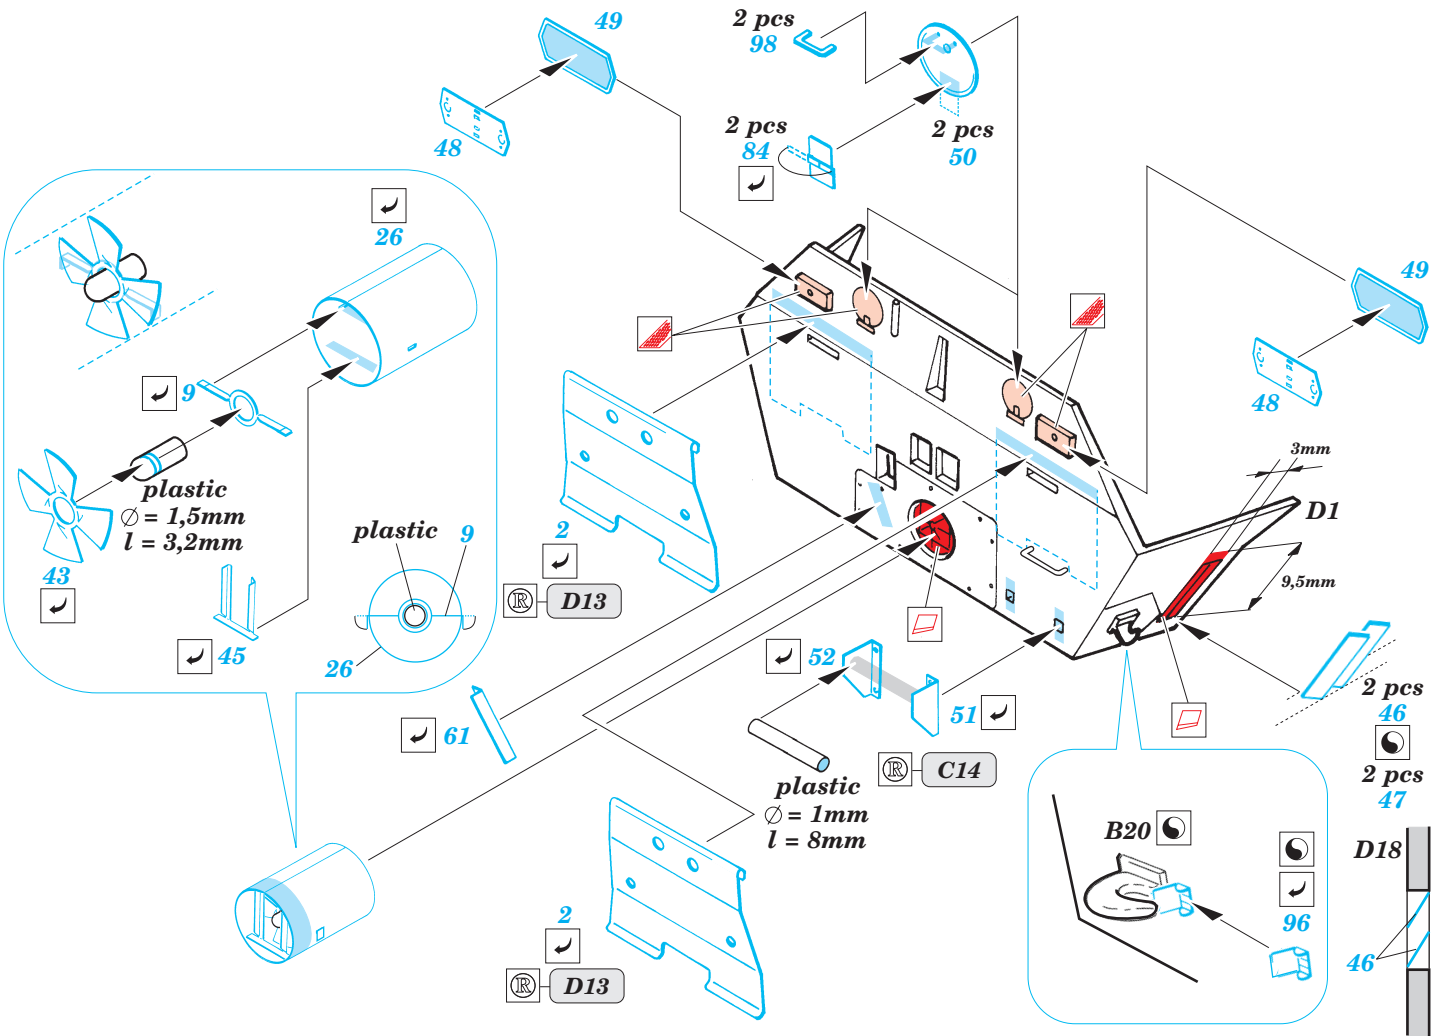

BTR-80

1/35 scale detail set for Zvezda kit 3558 • sada detailů pro model 1/35 Zvezda 3558

eduard

35 522

- APPLY EXPRESS MASK AND PAINT BEFORE GLUING
POUŽÍTE EXPRESNÍ MASKU A BARVIT PŘED SLEPENÍM
- SYMMETRICAL ASSEMBLY
SYMETRICKÁ MONTÁŽ
- REMOVE
ODSTRANIT
- GRIND
OBROUSIT
- DRILL HOLE
VRTAT OTVOR
- BEND
OHNOUT
- OPTION
VOLBA
- REPLACE
NAHRADIT

ORIGINAL KIT PARTS
PŮVODNÍ DÍLY STAVEBNICE

PHOTO-ETCHED PARTS
LEPTANÉ DÍLY

PARTS TO BE REMOVED
DÍLY K ODSTRANĚNÍ

FILL
TMELIT

2 sets

A 8 sets

References : Concord 1013 - Soviet wheeled armored vehicles
 Concord 2009 - Armor of the Afghanistan war
 Panzer 11/1994, 11/1998
 Tankomaster 4/1999