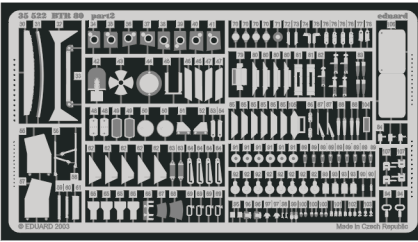

BTR-80

1/35 scale detail set for Zvezda kit 3558 • sada detailů pro model 1/35 Zvezda 3558

eduard

35 522

- APPLY EXPRESS MASK AND PAINT BEFORE GLUING
POUŽÍTE EXPRESNÍ MASKU A BARVIT PŘED SLEPENÍM
- SYMMETRICAL ASSEMBLY
SYMETRICKÁ MONTÁŽ
- REMOVE
ODSTRANIT
- GRIND
OBROUSIT
- DRILL HOLE
VRTAT OTVOR
- BEND
OHNOUT
- OPTION
VOLBA
- REPLACE
NAHRADIT

ORIGINAL KIT PARTS
PŮVODNÍ DÍLY STAVEBNICE

PHOTO-ETCHED PARTS
LEPTANÉ DÍLY

PARTS TO BE REMOVED
DÍLY K ODSTRANĚNÍ

FILL
TMELIT

2 sets

A 8 sets

References : Concord 1013 - Soviet wheeled armored vehicles
 Concord 2009 - Armor of the Afghanistan war
 Panzer 11/1994, 11/1998
 Tankomaster 4/1999