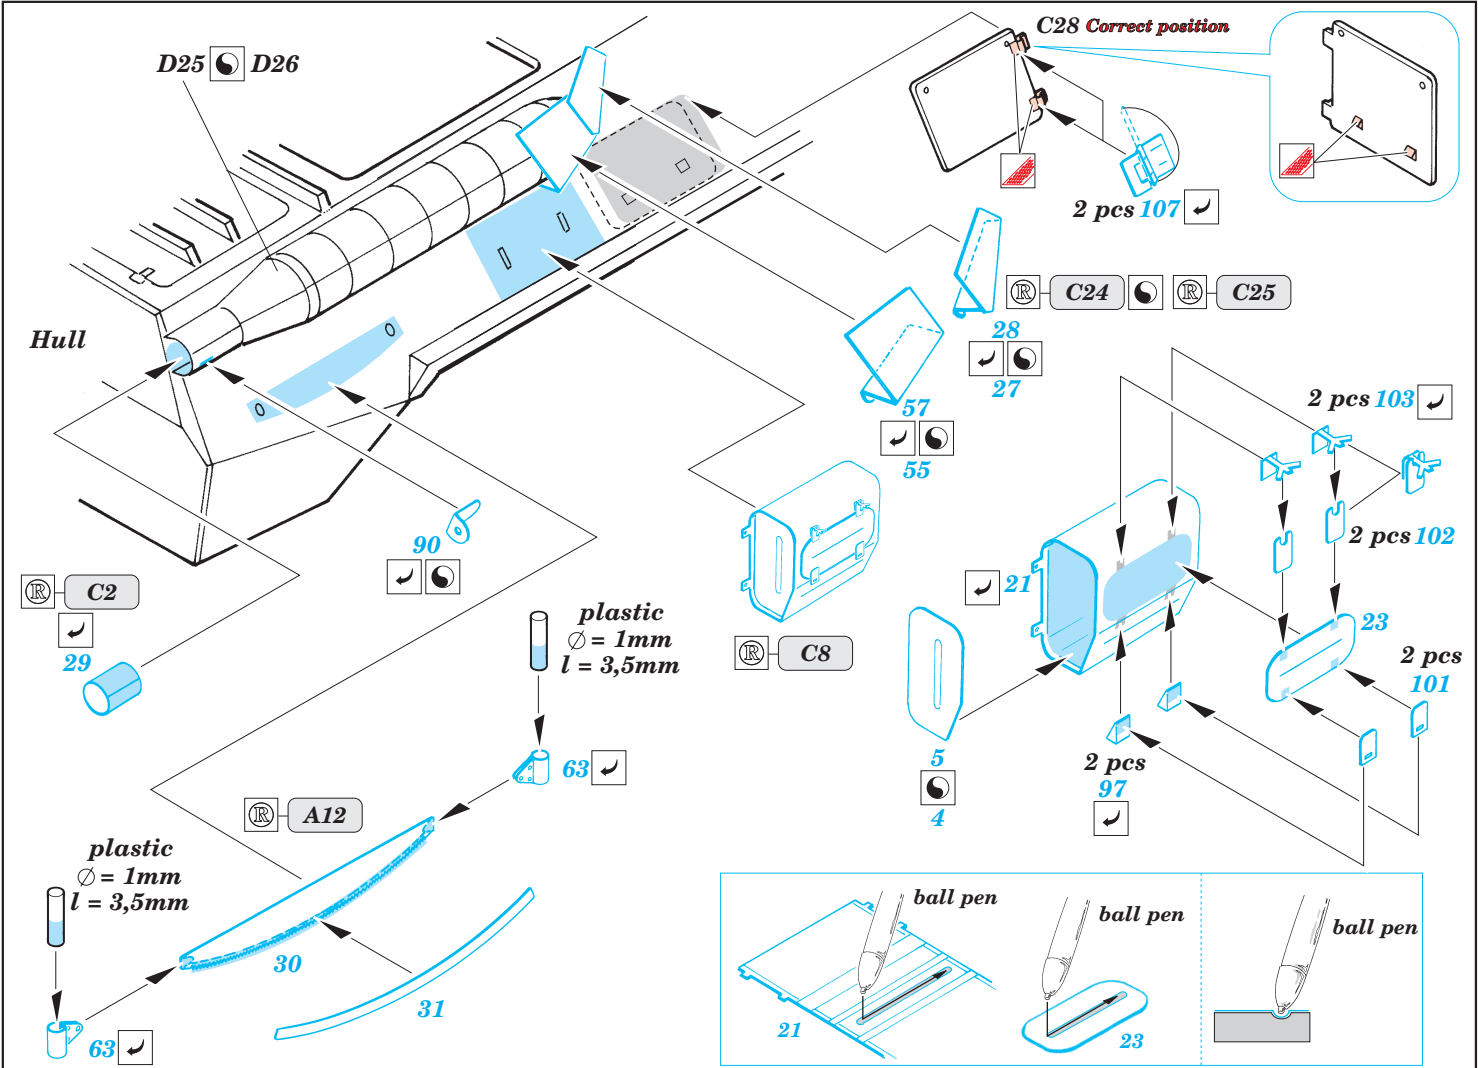

BTR-80

1/35 scale detail set for Zvezda kit 3558 • sada detailů pro model 1/35 Zvezda 3558

eduard

35 522

- APPLY EXPRESS MASK AND PAINT BEFORE GLUING
POUŽÍTE EXPRESNÍ MASKU A BARVIT PŘED SLEPENÍM
- SYMMETRICAL ASSEMBLY
SYMETRICKÁ MONTÁŽ
- REMOVE
ODSTRANIT
- GRIND
OBROUSIT
- DRILL HOLE
VRTAT OTVOR
- BEND
OHNOUT
- OPTION
VOLBA
- REPLACE
NAHRADIT

ORIGINAL KIT PARTS
PŮVODNÍ DÍLY STAVEBNICE

PHOTO-ETCHED PARTS
LEPTANÉ DÍLY

PARTS TO BE REMOVED
DÍLY K ODSTRANĚNÍ

FILL
TMELIT

2 sets

A 8 sets

References : Concord 1013 - Soviet wheeled armored vehicles
 Concord 2009 - Armor of the Afghanistan war
 Panzer 11/1994, 11/1998
 Tankomaster 4/1999