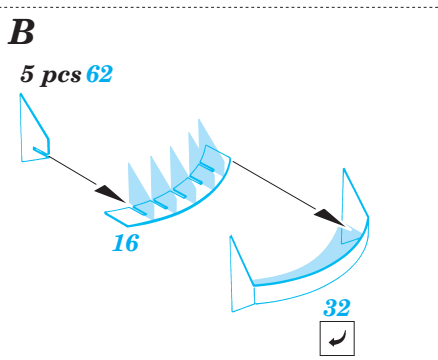

BTR-80

1/35 scale detail set for Zvezda kit 3558 • sada detailů pro model 1/35 Zvezda 3558

eduard

35 522

- APPLY EXPRESS MASK AND PAINT BEFORE GLUING
POUŽÍTE EXPRESNÍ MASKU A BARVIT PŘED SLEPENÍM
- SYMMETRICAL ASSEMBLY
SYMETRICKÁ MONTÁŽ
- REMOVE
ODSTRANIT
- GRIND
OBROUSIT
- DRILL HOLE
VRTAT OTVOR
- BEND
OHNOUT
- OPTION
VOLBA
- REPLACE
NAHRADIT

ORIGINAL KIT PARTS
PŮVODNÍ DÍLY STAVEBNICE

PHOTO-ETCHED PARTS
LEPTANÉ DÍLY

PARTS TO BE REMOVED
DÍLY K ODSTRANĚNÍ

FILL
TMELIT

2 sets

A 8 sets

References : Concord 1013 - Soviet wheeled armored vehicles
 Concord 2009 - Armor of the Afghanistan war
 Panzer 11/1994, 11/1998
 Tankomaster 4/1999