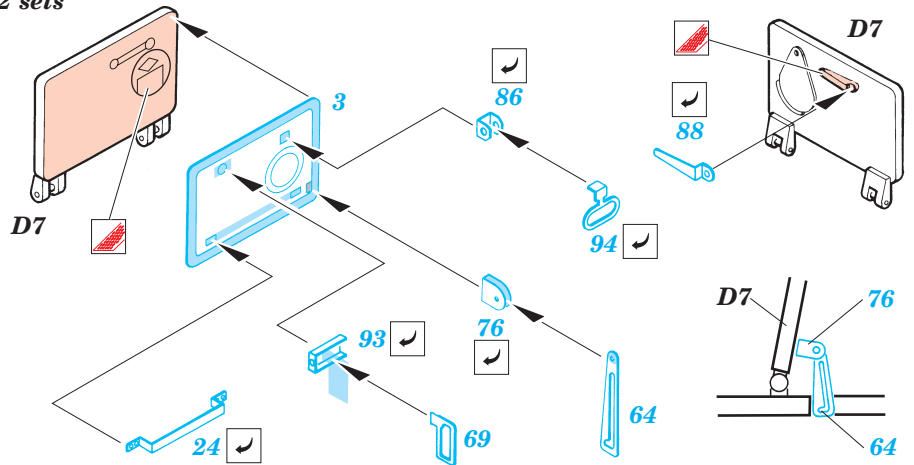

BTR-80

1/35 scale detail set for Zvezda kit 3558 • sada detailů pro model 1/35 Zvezda 3558

eduard

35 522

- APPLY EXPRESS MASK AND PAINT BEFORE GLUING
POUŽÍTE EXPRESNÍ MASKU A BARVIT PŘED SLEPENÍM
- SYMMETRICAL ASSEMBLY
SYMETRICKÁ MONTÁŽ
- REMOVE
ODSTRANIT
- GRIND
OBROUSIT
- DRILL HOLE
VRTAT OTVOR
- BEND
OHNOUT
- OPTION
VOLBA
- REPLACE
NAHRADIT

ORIGINAL KIT PARTS
PŮVODNÍ DÍLY STAVEBNICE

PHOTO-ETCHED PARTS
LEPTANÉ DÍLY

PARTS TO BE REMOVED
DÍLY K ODSTRANĚNÍ

FILL
TMELIT

2 sets

A 8 sets

References : Concord 1013 - Soviet wheeled armored vehicles
 Concord 2009 - Armor of the Afghanistan war
 Panzer 11/1994, 11/1998
 Tankomaster 4/1999