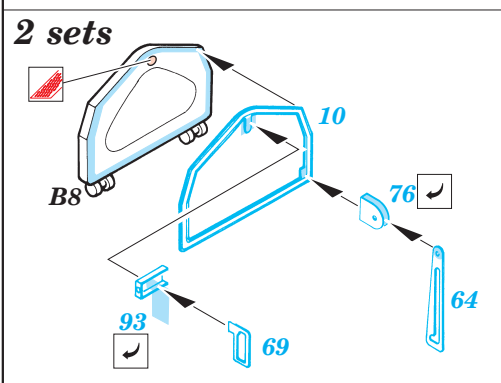

BTR-80

1/35 scale detail set for Zvezda kit 3558 • sada detailů pro model 1/35 Zvezda 3558

eduard

35 522

- APPLY EXPRESS MASK AND PAINT BEFORE GLUING
POUŽÍTE EXPRESNÍ MASKU A BARVIT PŘED SLEPENÍM
- SYMMETRICAL ASSEMBLY
SYMETRICKÁ MONTÁŽ
- REMOVE
ODSTRANIT
- GRIND
OBROUSIT
- DRILL HOLE
VRTAT OTVOR
- BEND
OHNOUT
- OPTION
VOLBA
- REPLACE
NAHRADIT

ORIGINAL KIT PARTS
PŮVODNÍ DÍLY STAVEBNICE

PHOTO-ETCHED PARTS
LEPTANÉ DÍLY

PARTS TO BE REMOVED
DÍLY K ODSTRANĚNÍ

FILL
TMELIT

2 sets

A 8 sets

References : Concord 1013 - Soviet wheeled armored vehicles
 Concord 2009 - Armor of the Afghanistan war
 Panzer 11/1994, 11/1998
 Tankomaster 4/1999