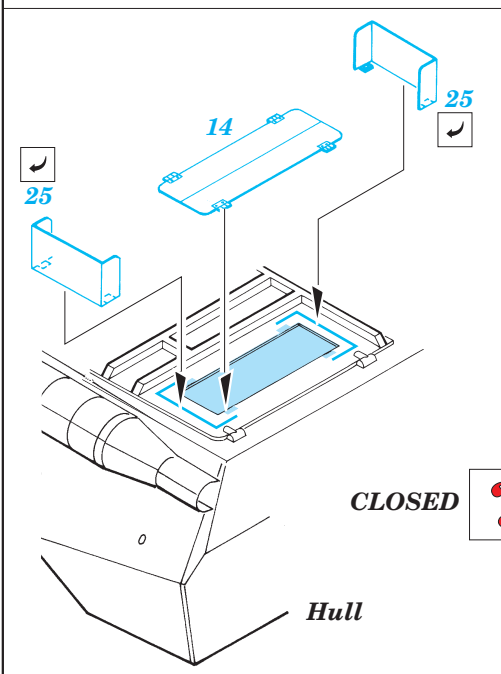

BTR-80

1/35 scale detail set for Zvezda kit 3558 • sada detailů pro model 1/35 Zvezda 3558

eduard

35 522

- APPLY EXPRESS MASK AND PAINT BEFORE GLUING
POUŽÍTE EXPRESNÍ MASKU A BARVIT PŘED SLEPENÍM
- SYMMETRICAL ASSEMBLY
SYMETRICKÁ MONTÁŽ
- REMOVE
ODSTRANIT
- GRIND
OBROUSIT
- DRILL HOLE
VRTAT OTVOR
- BEND
OHNOUT
- OPTION
VOLBA
- REPLACE
NAHRADIT

ORIGINAL KIT PARTS
PŮVODNÍ DÍLY STAVEBNICE

PHOTO-ETCHED PARTS
LEPTANÉ DÍLY

PARTS TO BE REMOVED
DÍLY K ODSTRANĚNÍ

FILL
TMELIT

2 sets

A 8 sets

References : Concord 1013 - Soviet wheeled armored vehicles
 Concord 2009 - Armor of the Afghanistan war
 Panzer 11/1994, 11/1998
 Tankomaster 4/1999