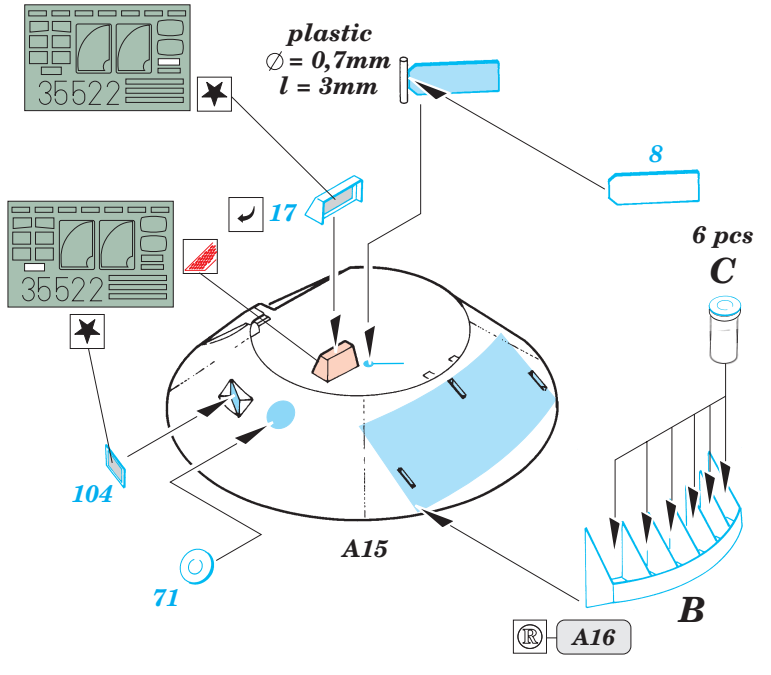

BTR-80

1/35 scale detail set for Zvezda kit 3558 • sada detailů pro model 1/35 Zvezda 3558

eduard

35 522

- APPLY EXPRESS MASK AND PAINT BEFORE GLUING
POUŽÍTE EXPRESNÍ MASKU A BARVIT PŘED SLEPENÍM
- SYMMETRICAL ASSEMBLY
SYMETRICKÁ MONTÁŽ
- REMOVE
ODSTRANIT
- GRIND
OBROUSIT
- DRILL HOLE
VRTAT OTVOR
- BEND
OHNOUT
- OPTION
VOLBA
- REPLACE
NAHRADIT

ORIGINAL KIT PARTS
PŮVODNÍ DÍLY STAVEBNICE

PHOTO-ETCHED PARTS
LEPTANÉ DÍLY

PARTS TO BE REMOVED
DÍLY K ODSTRANĚNÍ

FILL
TMELIT

2 sets

A 8 sets

References : Concord 1013 - Soviet wheeled armored vehicles
 Concord 2009 - Armor of the Afghanistan war
 Panzer 11/1994, 11/1998
 Tankomaster 4/1999