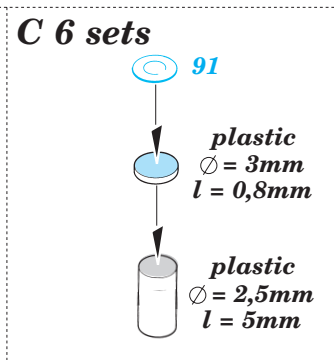

BTR-80

1/35 scale detail set for Zvezda kit 3558 • sada detailů pro model 1/35 Zvezda 3558

eduard

35 522

- APPLY EXPRESS MASK AND PAINT BEFORE GLUING
POUŽÍTE EXPRESNÍ MASKU A BARVIT PŘED SLEPENÍM
- SYMMETRICAL ASSEMBLY
SYMETRICKÁ MONTÁŽ
- REMOVE
ODSTRANIT
- GRIND
OBROUSIT
- DRILL HOLE
VRTAT OTVOR
- BEND
OHNOUT
- OPTION
VOLBA
- REPLACE
NAHRADIT

ORIGINAL KIT PARTS
PŮVODNÍ DÍLY STAVEBNICE

PHOTO-ETCHED PARTS
LEPTANÉ DÍLY

PARTS TO BE REMOVED
DÍLY K ODSTRANĚNÍ

FILL
TMELIT

2 sets

A 8 sets

References : Concord 1013 - Soviet wheeled armored vehicles
 Concord 2009 - Armor of the Afghanistan war
 Panzer 11/1994, 11/1998
 Tankomaster 4/1999