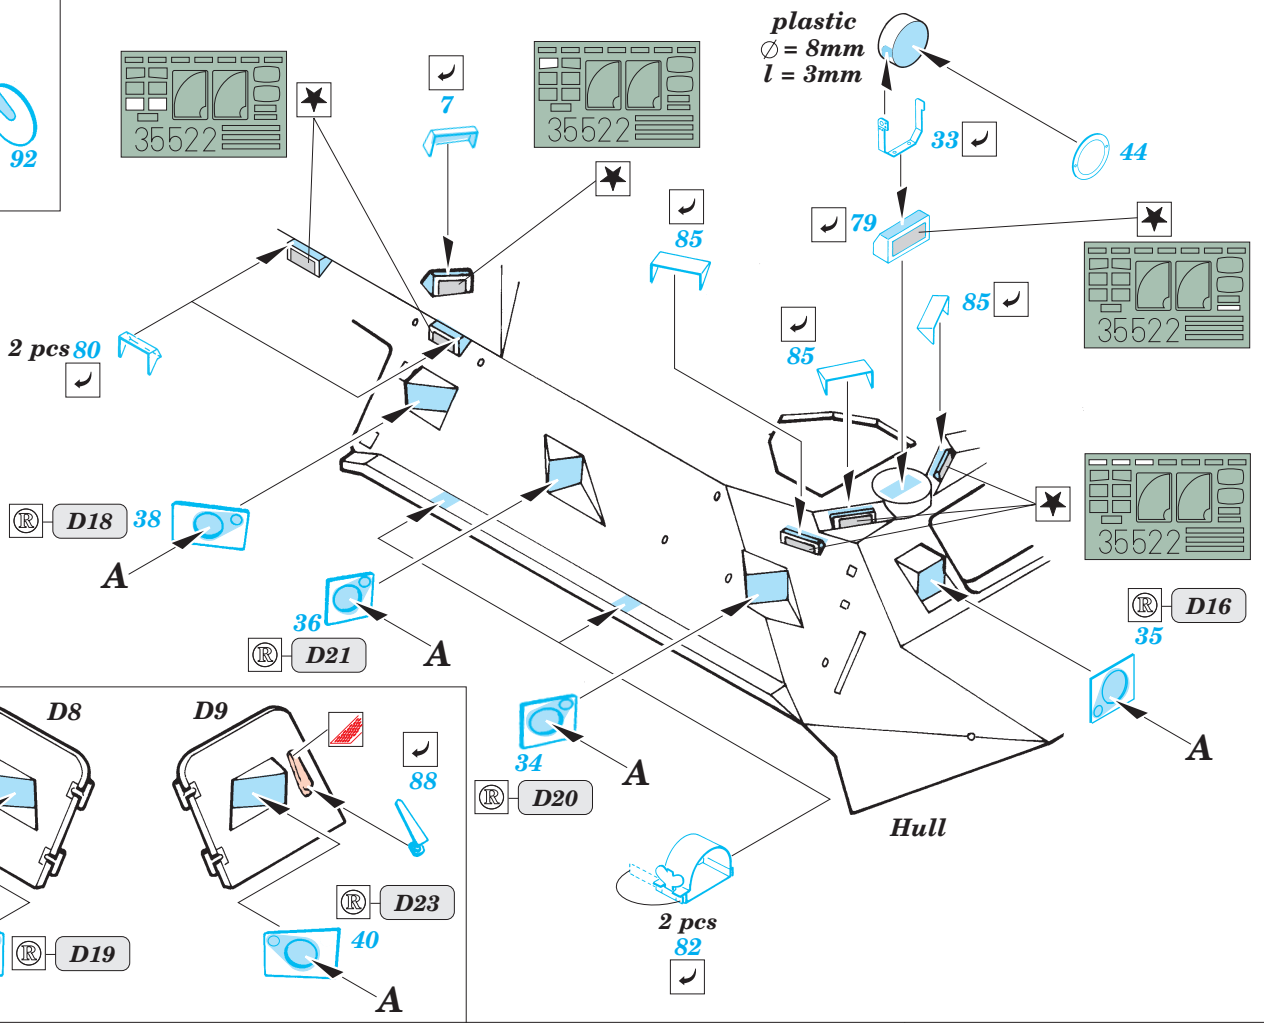

BTR-80

1/35 scale detail set for Zvezda kit 3558 • sada detailů pro model 1/35 Zvezda 3558

eduard

35 522

- APPLY EXPRESS MASK AND PAINT BEFORE GLUING
POUŽÍTE EXPRESNÍ MASKU A BARVIT PŘED SLEPENÍM
- SYMMETRICAL ASSEMBLY
SYMETRICKÁ MONTÁŽ
- REMOVE
ODSTRANIT
- GRIND
OBROUSIT
- DRILL HOLE
VRTAT OTVOR
- BEND
OHNOUT
- OPTION
VOLBA
- REPLACE
NAHRADIT

ORIGINAL KIT PARTS
PŮVODNÍ DÍLY STAVEBNICE

PHOTO-ETCHED PARTS
LEPTANÉ DÍLY

PARTS TO BE REMOVED
DÍLY K ODSTRANĚNÍ

FILL
TMELIT

2 sets

A 8 sets

References : Concord 1013 - Soviet wheeled armored vehicles
 Concord 2009 - Armor of the Afghanistan war
 Panzer 11/1994, 11/1998
 Tankomaster 4/1999