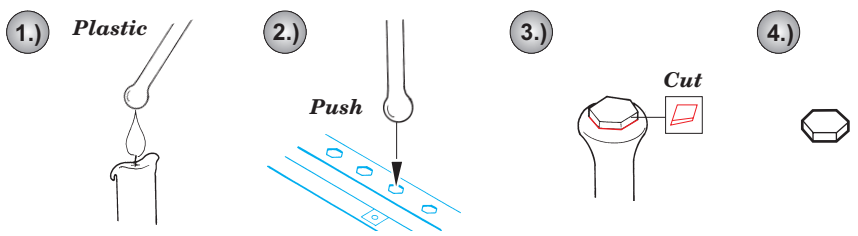

References : Concord 1013 - Soviet wheeled armored vehicles
Concord 2009 - Armor of the Afghanistan war
Panzer 11/1994, 11/1998
Tankomaster 4/1999