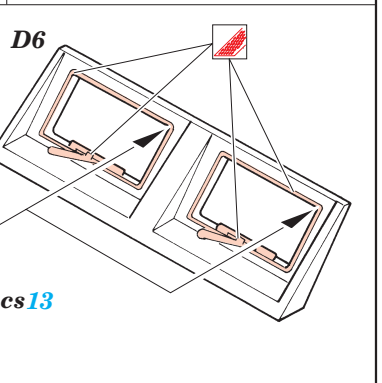

BTR-80

1/35 scale detail set for Zvezda kit 3558 • sada detailů pro model 1/35 Zvezda 3558

eduard

35 522

- APPLY EXPRESS MASK AND PAINT BEFORE GLUING
POUŽÍTE EXPRESNÍ MASKU A BARVIT PŘED SLEPENÍM
- SYMMETRICAL ASSEMBLY
SYMETRICKÁ MONTÁŽ
- REMOVE
ODSTRANIT
- GRIND
OBROUSIT
- DRILL HOLE
VRTAT OTVOR
- BEND
OHNOUT
- OPTION
VOLBA
- REPLACE
NAHRADIT

ORIGINAL KIT PARTS
PŮVODNÍ DÍLY STAVEBNICE

PHOTO-ETCHED PARTS
LEPTANÉ DÍLY

PARTS TO BE REMOVED
DÍLY K ODSTRANĚNÍ

FILL
TMELIT

2 sets

A 8 sets

References : Concord 1013 - Soviet wheeled armored vehicles
 Concord 2009 - Armor of the Afghanistan war
 Panzer 11/1994, 11/1998
 Tankomaster 4/1999