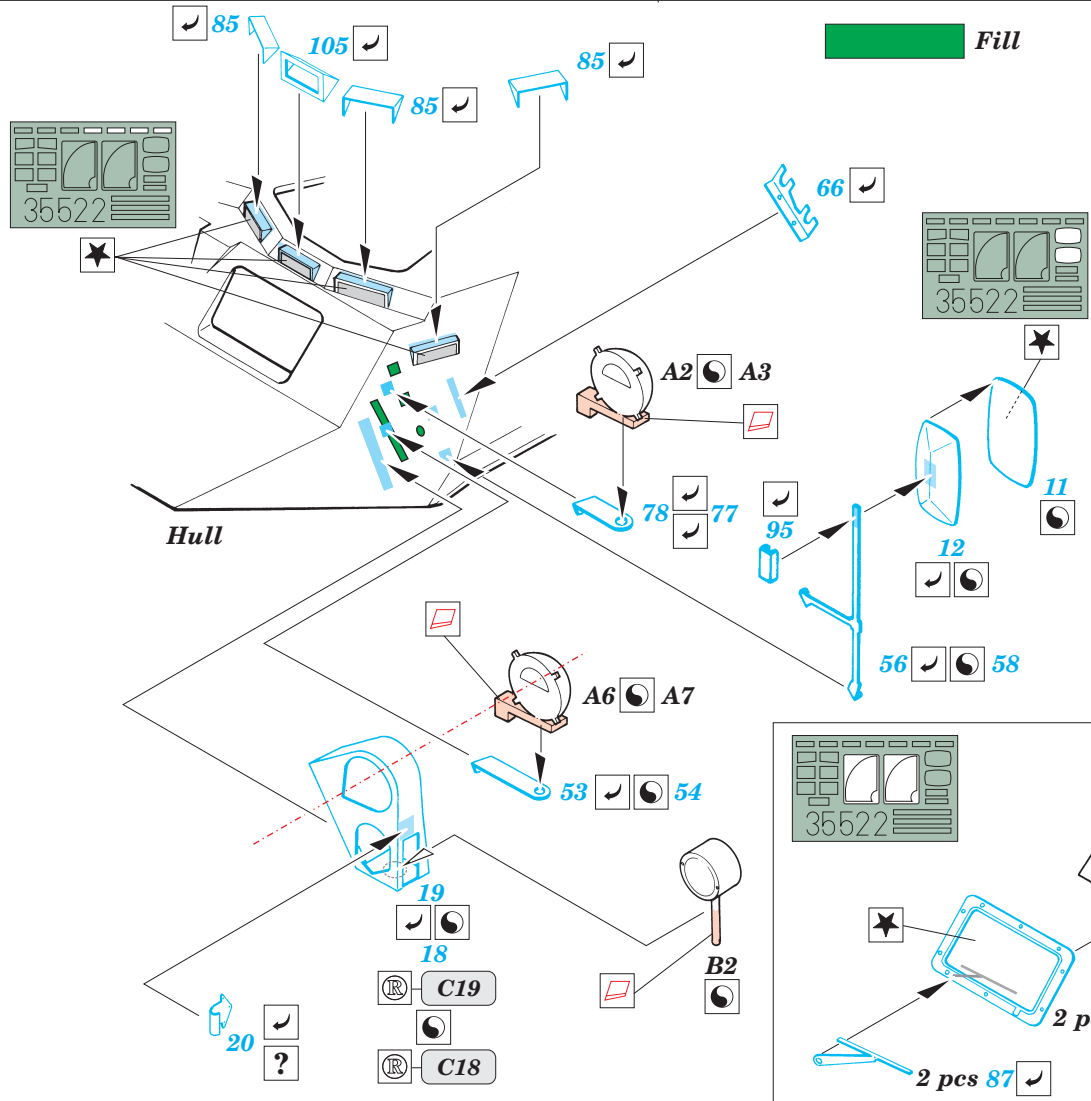

BTR-80

1/35 scale detail set for Zvezda kit 3558 • sada detailů pro model 1/35 Zvezda 3558

eduard

35 522

- APPLY EXPRESS MASK AND PAINT BEFORE GLUING
POUŽÍTE EXPRESNÍ MASKU A BARVIT PŘED SLEPENÍM
- SYMMETRICAL ASSEMBLY
SYMETRICKÁ MONTÁŽ
- REMOVE
ODSTRANIT
- GRIND
OBROUSIT
- DRILL HOLE
VRTAT OTVOR
- BEND
OHNOUT
- OPTION
VOLBA
- REPLACE
NAHRADIT

ORIGINAL KIT PARTS
PŮVODNÍ DÍLY STAVEBNICE

PHOTO-ETCHED PARTS
LEPTANÉ DÍLY

PARTS TO BE REMOVED
DÍLY K ODSTRANĚNÍ

FILL
TMELIT

2 sets

A 8 sets

References : Concord 1013 - Soviet wheeled armored vehicles
 Concord 2009 - Armor of the Afghanistan war
 Panzer 11/1994, 11/1998
 Tankomaster 4/1999