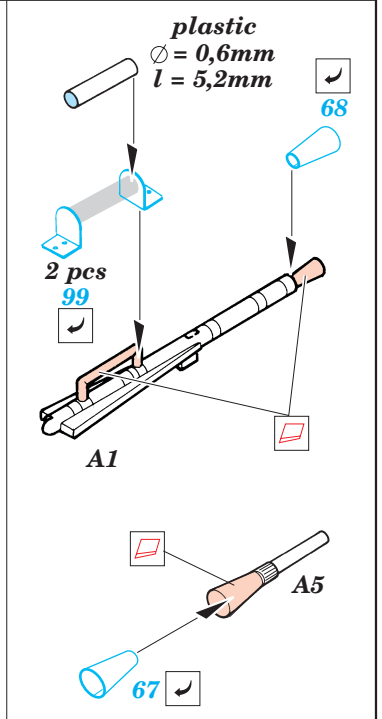

BTR-80

1/35 scale detail set for Zvezda kit 3558 • sada detailů pro model 1/35 Zvezda 3558

eduard

35 522

- APPLY EXPRESS MASK AND PAINT BEFORE GLUING
POUŽÍTE EXPRESNÍ MASKU A BARVIT PŘED SLEPENÍM
- SYMMETRICAL ASSEMBLY
SYMETRICKÁ MONTÁŽ
- REMOVE
ODSTRANIT
- GRIND
OBROUSIT
- DRILL HOLE
VRTAT OTVOR
- BEND
OHNOUT
- OPTION
VOLBA
- REPLACE
NAHRADIT

ORIGINAL KIT PARTS
PŮVODNÍ DÍLY STAVEBNICE

PHOTO-ETCHED PARTS
LEPTANÉ DÍLY

PARTS TO BE REMOVED
DÍLY K ODSTRANĚNÍ

FILL
TMELIT

2 sets

A 8 sets

References : Concord 1013 - Soviet wheeled armored vehicles
 Concord 2009 - Armor of the Afghanistan war
 Panzer 11/1994, 11/1998
 Tankomaster 4/1999