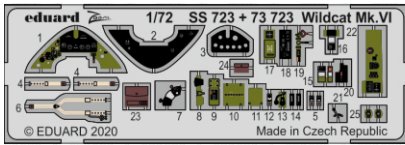

Wildcat Mk.VI

eduard

73 723

1/72 detail set for 1/72 ARMA HOBBY kit • sada detailů pro stavebnici 1/72 ARMA HOBBY

- APPLY EXPRESS MASK AND PAINT BEFORE GLUING
POUŽIT EXPRESS MASK NABARVIT PŘED SLEPENÍM
- SYMMETRICAL ASSEMBLY
SYMETRICKÁ MONTÁŽ
- REMOVE
ODSTRANIT
- GRIND
OBROUSIT
- DRILL HOLE
VRTAT OTVOR
- BEND
OHNOUT
- OPTION
VOLBA
- REPLACE
NAHRADIT
- COLORED ETCHED PARTS
LEPTANÉ BAREVNÉ DÍLY
- ETCHED PARTS
LEPTANÉ NEBAREVNÉ DÍLY
- ORIGINAL KIT PARTS
PŮVODNÍ DÍLY STAVEBNICE

ORIGINAL KIT PARTS
PŮVODNÍ DÍLY STAVEBNICE

PHOTO-ETCHED PARTS
LEPTANÉ DÍLY

PARTS TO BE REMOVED
DÍLY K ODSTRANĚNÍ

FILL
TMELIT