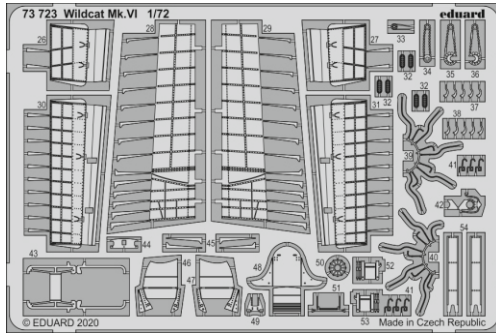

Wildcat Mk.VI

eduard

73 723

1/72 detail set for 1/72 ARMA HOBBY kit • sada detailů pro stavebnici 1/72 ARMA HOBBY

- APPLY EXPRESS MASK AND PAINT BEFORE GLUING
POUŽIT EXPRESS MASK NABARVIT PŘED SLEPENÍM
- SYMMETRICAL ASSEMBLY
SYMETRICKÁ MONTÁŽ
- REMOVE
ODSTRANIT
- GRIND
OBROUSIT
- DRILL HOLE
VRTAT OTVOR
- BEND
OHNOUT
- OPTION
VOLBA
- REPLACE
NAHRADIT
- COLORED ETCHED PARTS
LEPTANÉ BAREVNÉ DÍLY
- ETCHED PARTS
LEPTANÉ NEBAREVNÉ DÍLY
- ORIGINAL KIT PARTS
PŮVODNÍ DÍLY STAVEBNICE

ORIGINAL KIT PARTS
PŮVODNÍ DÍLY STAVEBNICE

PHOTO-ETCHED PARTS
LEPTANÉ DÍLY

PARTS TO BE REMOVED
DÍLY K ODSTRANĚNÍ

FILL
TMELIT