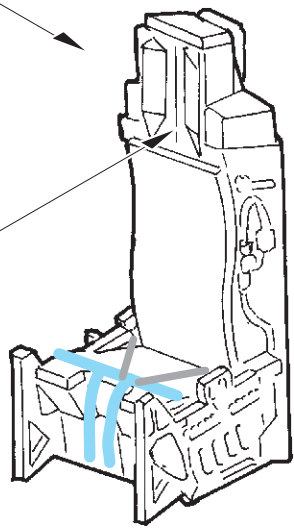

F7+F8

✓ 25

16