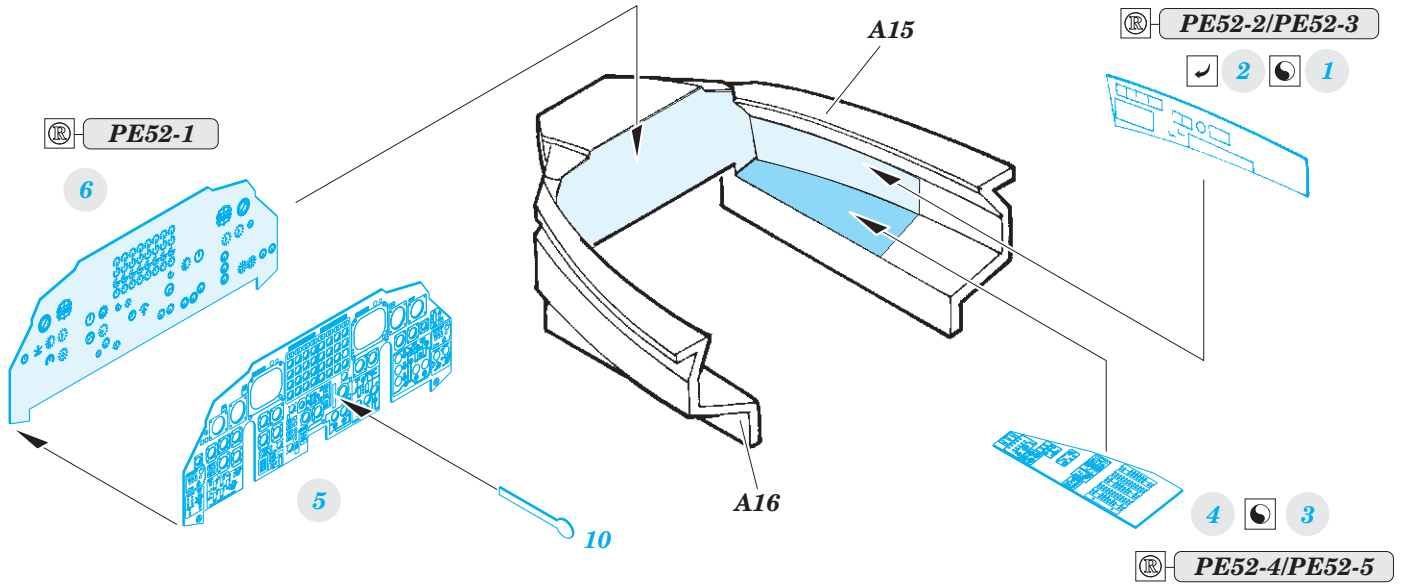

ORIGINAL KIT PARTS  
PŮVODNÍ DÍLY STAVEBNICE

PHOTO-ETCHED PARTS  
LEPTANÉ DÍLY

PARTS TO BE REMOVED  
DÍLY K ODSTRANĚNÍ

FILL  
TMELIT

F7+F8

✓ 23

✓ 22

✓ 24

**2 sets**  
*pilot seats*

F7+F8

✓ 25

16

Related products: 72 680 B-52 engines 1/72

Related products: 72 677 B-52 landing flaps 1/72