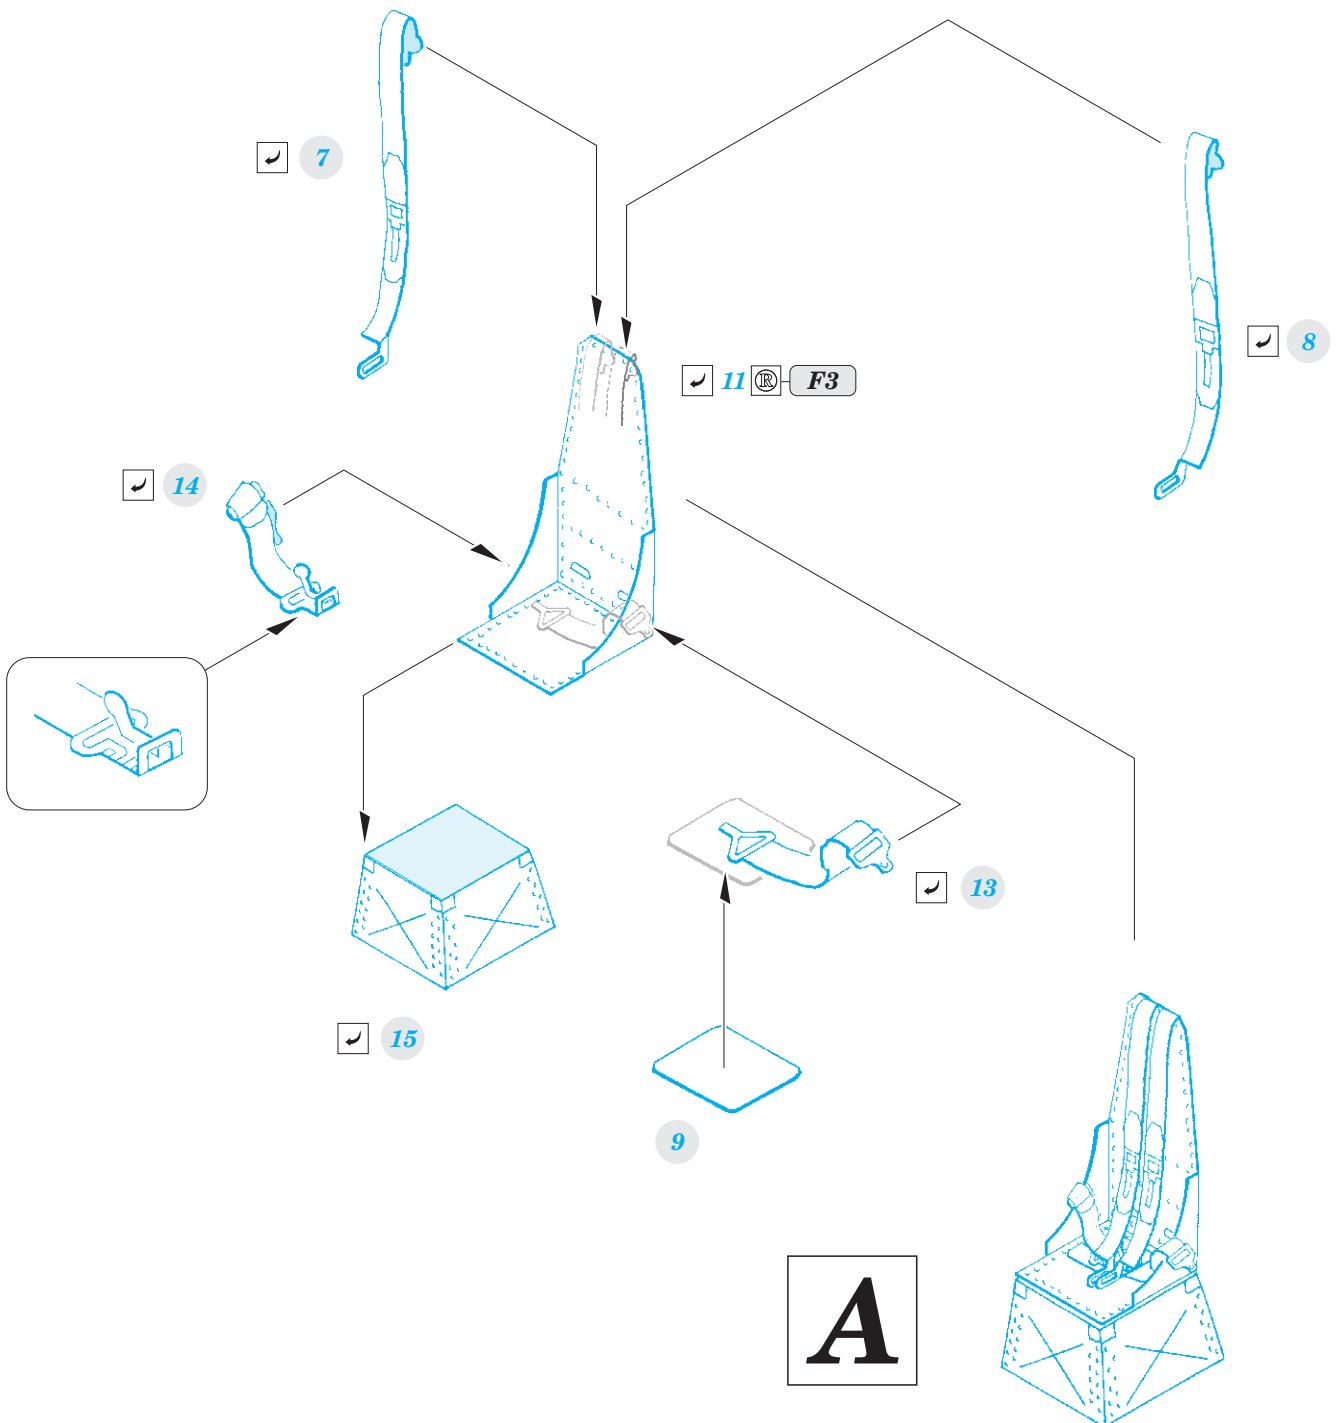

### 1/72

detail set for MODELCOLLECT 1/72 kit • sada detailů pro stavebnici MODELCOLLECT 1/72

- APPLY EXPRESS MASK AND PAINT BEFORE GLUING  
POUŽIT EXPRESS MASK NABARVIT PŘED SLEPENÍM
  - SYMMETRICAL ASSEMBLY  
SYMETRICKÁ MONTÁŽ
  - REMOVE  
ODSTRANIT
  - GRIND  
OBROUSIT
  - DRILL HOLE  
VRTAT OTVOR
  - COLORED ETCHED PARTS  
LEPTANÉ BAREVNÉ DÍLY
  - ETCHED PARTS  
LEPTANÉ NEBAREVNÉ DÍLY
  - ORIGINAL KIT PARTS  
PŮVODNÍ DÍLY STAVEBNICE
- BEND  
OHNOUT
  - OPTION  
VOLBA
  - REPLACE  
NAHRADIT

ORIGINAL KIT PARTS  
PŮVODNÍ DÍLY STAVEBNICE

PHOTO-ETCHED PARTS  
LEPTANÉ DÍLY

PARTS TO BE REMOVED  
DÍLY K ODSTRANĚNÍ

FILL  
TMELIT

F7+F8

✓ 23

✓ 22

✓ 24

**2 sets**  
*pilot seats*

F7+F8

✓ 25

16

Related products: 72 680 B-52 engines 1/72

Related products: 72 677 B-52 landing flaps 1/72