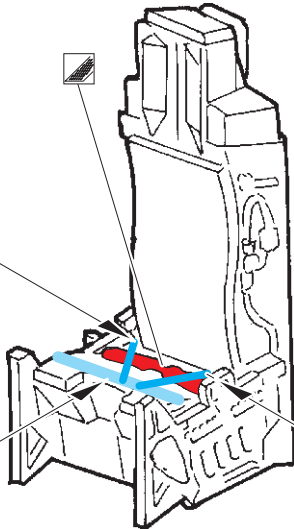

### 1/72

detail set for MODELCOLLECT 1/72 kit • sada detailů pro stavebnici MODELCOLLECT 1/72

- APPLY EXPRESS MASK AND PAINT BEFORE GLUING  
POUŽIT EXPRESS MASK NABARVIT PŘED SLEPENÍM
  - SYMMETRICAL ASSEMBLY  
SYMETRICKÁ MONTÁŽ
  - REMOVE  
ODSTRANIT
  - GRIND  
OBROUSIT
  - DRILL HOLE  
VRTAT OTVOR
  - COLORED ETCHED PARTS  
LEPTANÉ BAREVNÉ DÍLY
  - ETCHED PARTS  
LEPTANÉ NEBAREVNÉ DÍLY
  - ORIGINAL KIT PARTS  
PŮVODNÍ DÍLY STAVEBNICE
- BEND  
OHNOUT
  - OPTION  
VOLBA
  - REPLACE  
NAHRADIT

ORIGINAL KIT PARTS  
PŮVODNÍ DÍLY STAVEBNICE

PHOTO-ETCHED PARTS  
LEPTANÉ DÍLY

PARTS TO BE REMOVED  
DÍLY K ODSTRANĚNÍ

FILL  
TMELIT

F7+F8

✓ 23

✓ 22

✓ 24