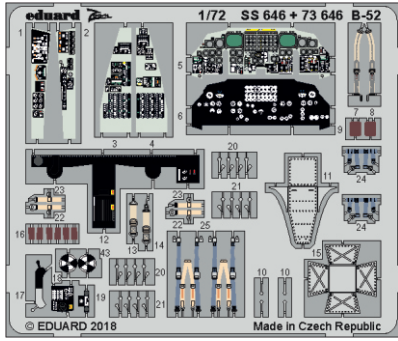

## SS 646

### 1/72

detail set for MODELCOLLECT 1/72 kit • sada detailů pro stavebnici MODELCOLLECT 1/72

- APPLY EXPRESS MASK AND PAINT BEFORE GLUING  
POUŽIT EXPRESS MASK NABARVIT PŘED SLEPENÍM
  - SYMMETRICAL ASSEMBLY  
SYMETRICKÁ MONTÁŽ
  - REMOVE  
ODSTRANIT
  - GRIND  
OBROUSIT
  - DRILL HOLE  
VRTAT OTVOR
  - COLORED ETCHED PARTS  
LEPTANÉ BAREVNÉ DÍLY
  - ETCHED PARTS  
LEPTANÉ NEBAREVNÉ DÍLY
  - ORIGINAL KIT PARTS  
PŮVODNÍ DÍLY STAVEBNICE
- BEND  
OHNOUT
  - OPTION  
VOLBA
  - REPLACE  
NAHRADIT