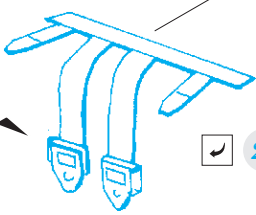

### 1/72

detail set for MODELCOLLECT 1/72 kit • sada detailů pro stavebnici MODELCOLLECT 1/72

- APPLY EXPRESS MASK AND PAINT BEFORE GLUING  
POUŽIT EXPRESS MASK NABARVIT PŘED SLEPENÍM
  - SYMMETRICAL ASSEMBLY  
SYMETRICKÁ MONTÁŽ
  - REMOVE  
ODSTRANIT
  - GRIND  
OBROUSIT
  - DRILL HOLE  
VRTAT OTVOR
  - COLORED ETCHED PARTS  
LEPTANÉ BAREVNÉ DÍLY
  - ETCHED PARTS  
LEPTANÉ NEBAREVNÉ DÍLY
  - ORIGINAL KIT PARTS  
PŮVODNÍ DÍLY STAVEBNICE
- BEND  
OHNOUT
  - OPTION  
VOLBA
  - REPLACE  
NAHRADIT

ORIGINAL KIT PARTS  
PŮVODNÍ DÍLY STAVEBNICE

PHOTO-ETCHED PARTS  
LEPTANÉ DÍLY

PARTS TO BE REMOVED  
DÍLY K ODSTRANĚNÍ

FILL  
TMELIT

F7+F8

✓ 23

✓ 22

✓ 24