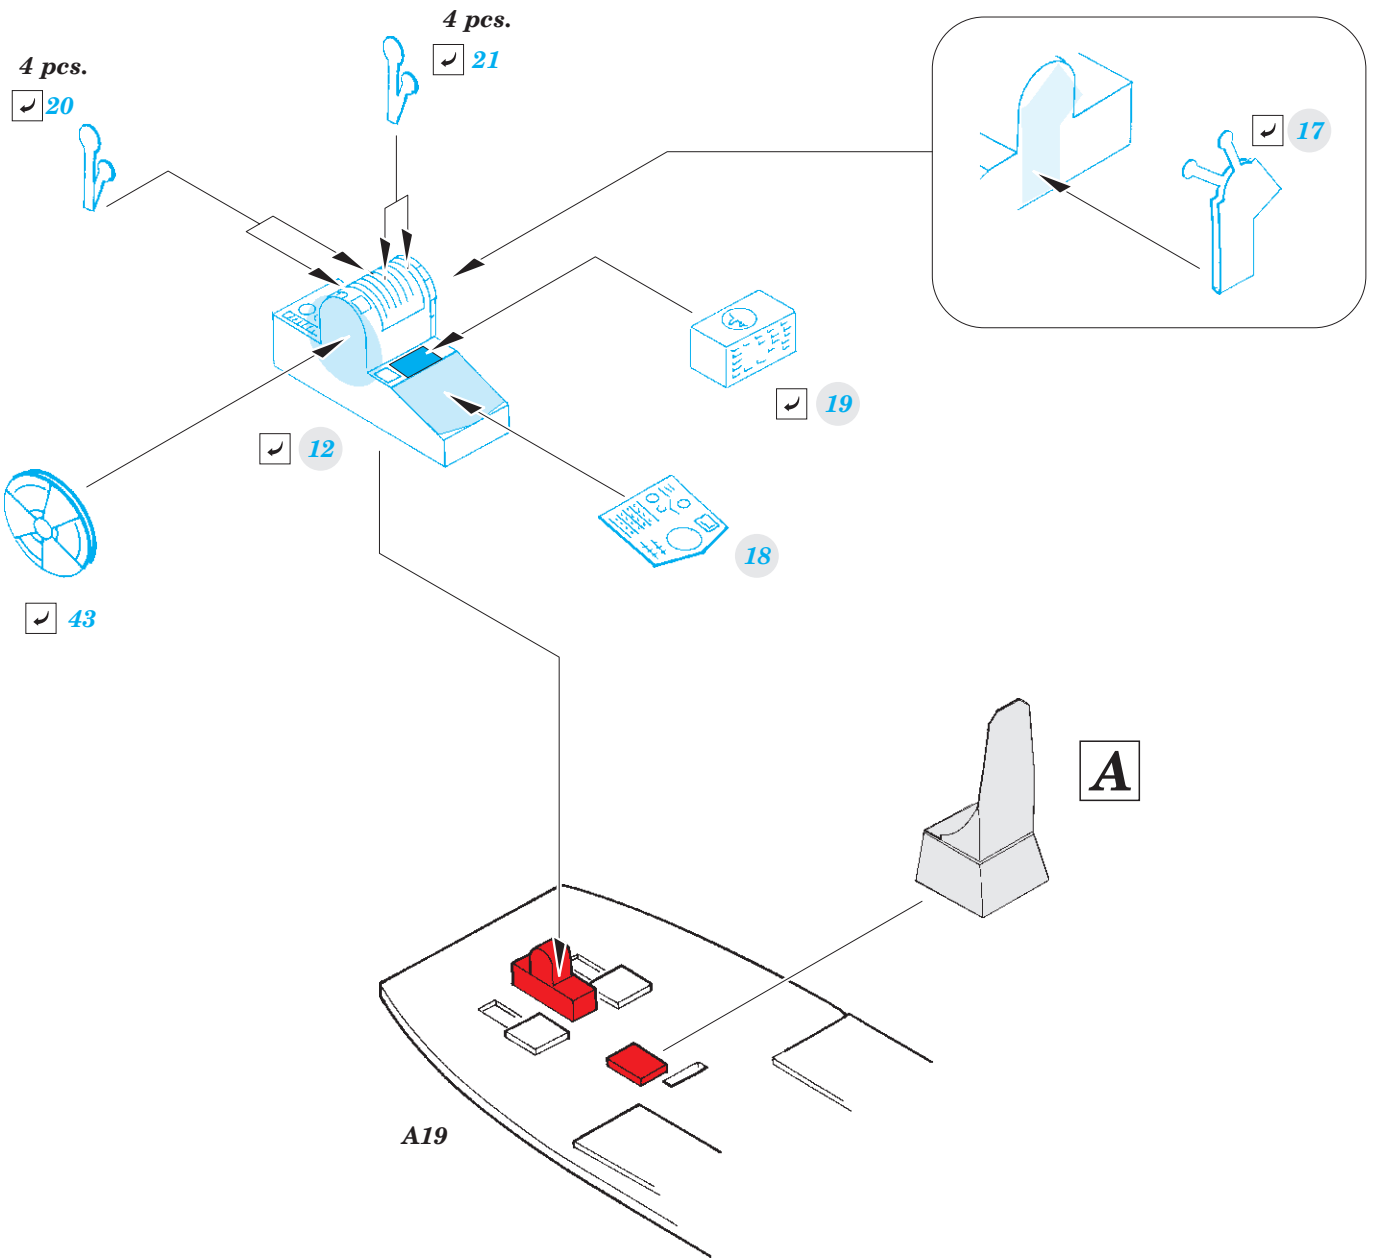

ORIGINAL KIT PARTS  
PŮVODNÍ DÍLY STAVEBNICE

PHOTO-ETCHED PARTS  
LEPTANÉ DÍLY

PARTS TO BE REMOVED  
DÍLY K ODSTRANĚNÍ

FILL  
TMELIT

F7+F8

✓ 23

✓ 22

✓ 24

**2 sets**  
*pilot seats*

F7+F8

✓ 25

16

Related products: 72 680 B-52 engines 1/72

Related products: 72 677 B-52 landing flaps 1/72