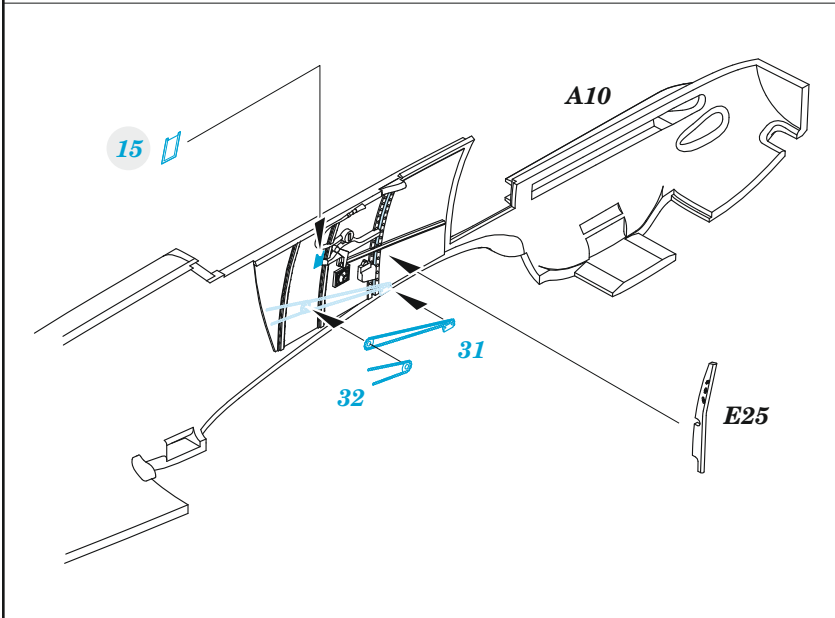

- APPLY EXPRESS MASK AND PAINT BEFORE GLUING
POUŽIT EXPRESS MASK NABARVIT PŘED SLEPENÍM
- SYMMETRICAL ASSEMBLY
SYMETRICKÁ MONTÁŽ
- REMOVE
ODSTRANIT
- GRIND
OBROUSIT
- DRILL HOLE
VRTAT OTVOR
- BEND
OHNOUT
- OPTION
VOLBA
- REPLACE
NAHRADIT
- COLORED ETCHED PARTS
LEPTANÉ BAREVNÉ DÍLY
- ETCHED PARTS
LEPTANÉ NEBAREVNÉ DÍLY
- ORIGINAL KIT PARTS
PŮVODNÍ DÍLY STAVEBNICE

ORIGINAL KIT PARTS PŮVODNÍ DÍLY STAVEBNICE	PHOTO-ETCHED PARTS LEPTANÉ DÍLY	PARTS TO BE REMOVED DÍLY K ODSTRANĚNÍ	FILL TMELIT
---	------------------------------------	--	----------------

**OPEN NOSE
OTEVŘENÝ KRYT MOTORU**