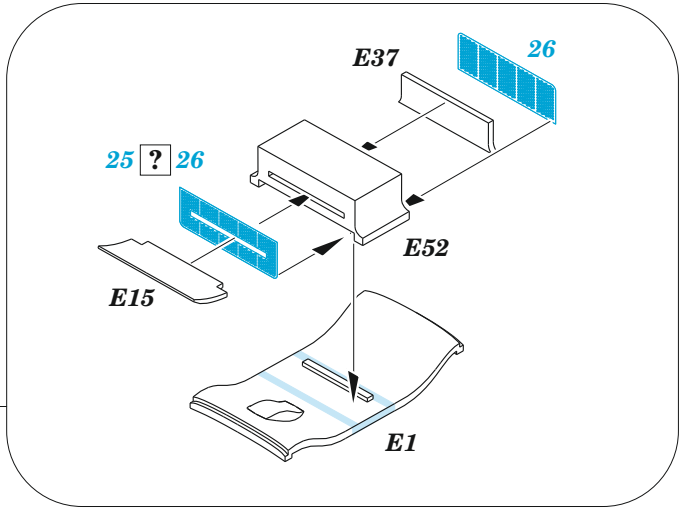

- APPLY EXPRESS MASK AND PAINT BEFORE GLUING
POUŽIT EXPRESS MASK NABARVIT PŘED SLEPENÍM
- SYMMETRICAL ASSEMBLY
SYMETRICKÁ MONTÁŽ
- REMOVE
ODSTRANIT
- GRIND
OBROUSIT
- DRILL HOLE
VRTAT OTVOR
- BEND
OHNOUT
- OPTION
VOLBA
- REPLACE
NAHRADIT
- COLORED ETCHED PARTS
LEPTANÉ BAREVNÉ DÍLY
- ETCHED PARTS
LEPTANÉ NEBAREVNÉ DÍLY
- ORIGINAL KIT PARTS
PŮVODNÍ DÍLY STAVEBNICE

ORIGINAL KIT PARTS PŮVODNÍ DÍLY STAVEBNICE	PHOTO-ETCHED PARTS LEPTANÉ DÍLY	PARTS TO BE REMOVED DÍLY K ODSTRANĚNÍ	FILL TMELIT
---	------------------------------------	--	----------------

**OPEN NOSE
OTEVŘENÝ KRYT MOTORU**