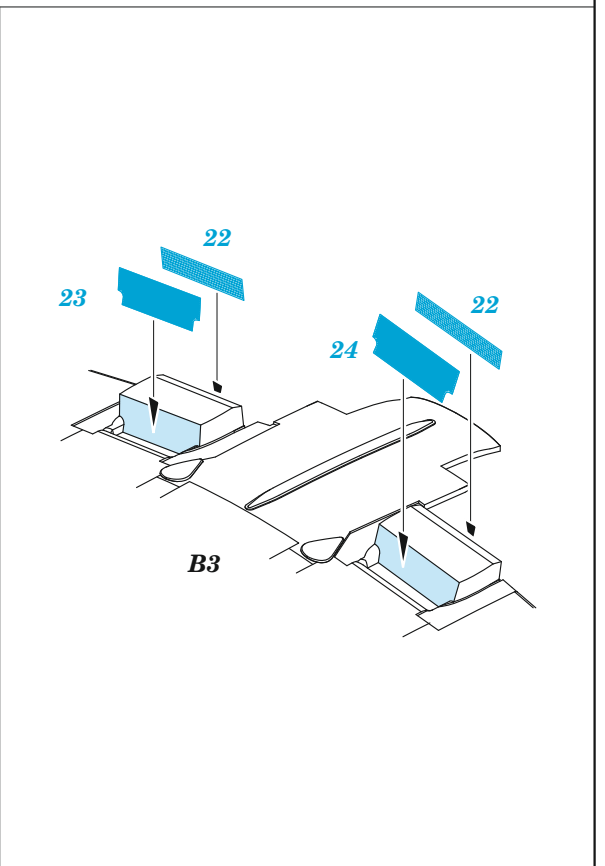

- APPLY EXPRESS MASK AND PAINT BEFORE GLUING
POUŽIT EXPRESS MASK NABARVIT PŘED SLEPENÍM
- SYMMETRICAL ASSEMBLY
SYMETRICKÁ MONTÁŽ
- REMOVE
ODSTRANIT
- GRIND
OBROUSIT
- DRILL HOLE
VRTAT OTVOR
- BEND
OHNOUT
- OPTION
VOLBA
- REPLACE
NAHRADIT
- COLORED ETCHED PARTS
LEPTANÉ BAREVNÉ DÍLY
- ETCHED PARTS
LEPTANÉ NEBAREVNÉ DÍLY
- ORIGINAL KIT PARTS
PŮVODNÍ DÍLY STAVEBNICE

ORIGINAL KIT PARTS PŮVODNÍ DÍLY STAVEBNICE	PHOTO-ETCHED PARTS LEPTANÉ DÍLY	PARTS TO BE REMOVED DÍLY K ODSTRANĚNÍ	FILL TMELIT
---	------------------------------------	--	----------------

**OPEN NOSE
OTEVŘENÝ KRYT MOTORU**