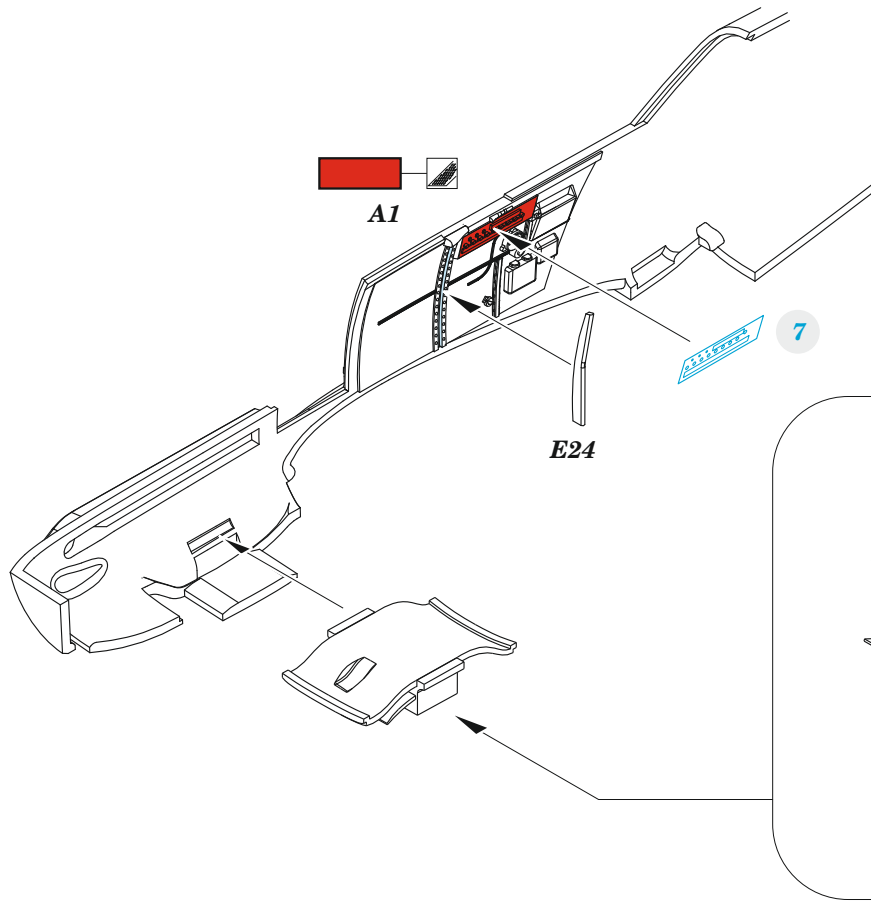

- APPLY EXPRESS MASK AND PAINT BEFORE GLUING
POUŽIT EXPRESS MASK NABARVIT PŘED SLEPENÍM
- SYMMETRICAL ASSEMBLY
SYMETRICKÁ MONTÁŽ
- REMOVE
ODSTRANIT
- GRIND
OBROUSIT
- DRILL HOLE
VRTAT OTVOR
- BEND
OHNOUT
- OPTION
VOLBA
- REPLACE
NAHRADIT
- COLORED ETCHED PARTS
LEPTANÉ BAREVNÉ DÍLY
- ETCHED PARTS
LEPTANÉ NEBAREVNÉ DÍLY
- ORIGINAL KIT PARTS
PŮVODNÍ DÍLY STAVEBNICE

ORIGINAL KIT PARTS PŮVODNÍ DÍLY STAVEBNICE	PHOTO-ETCHED PARTS LEPTANÉ DÍLY	PARTS TO BE REMOVED DÍLY K ODSTRANĚNÍ	FILL TMELIT
---	------------------------------------	--	----------------

**OPEN NOSE
OTEVŘENÝ KRYT MOTORU**