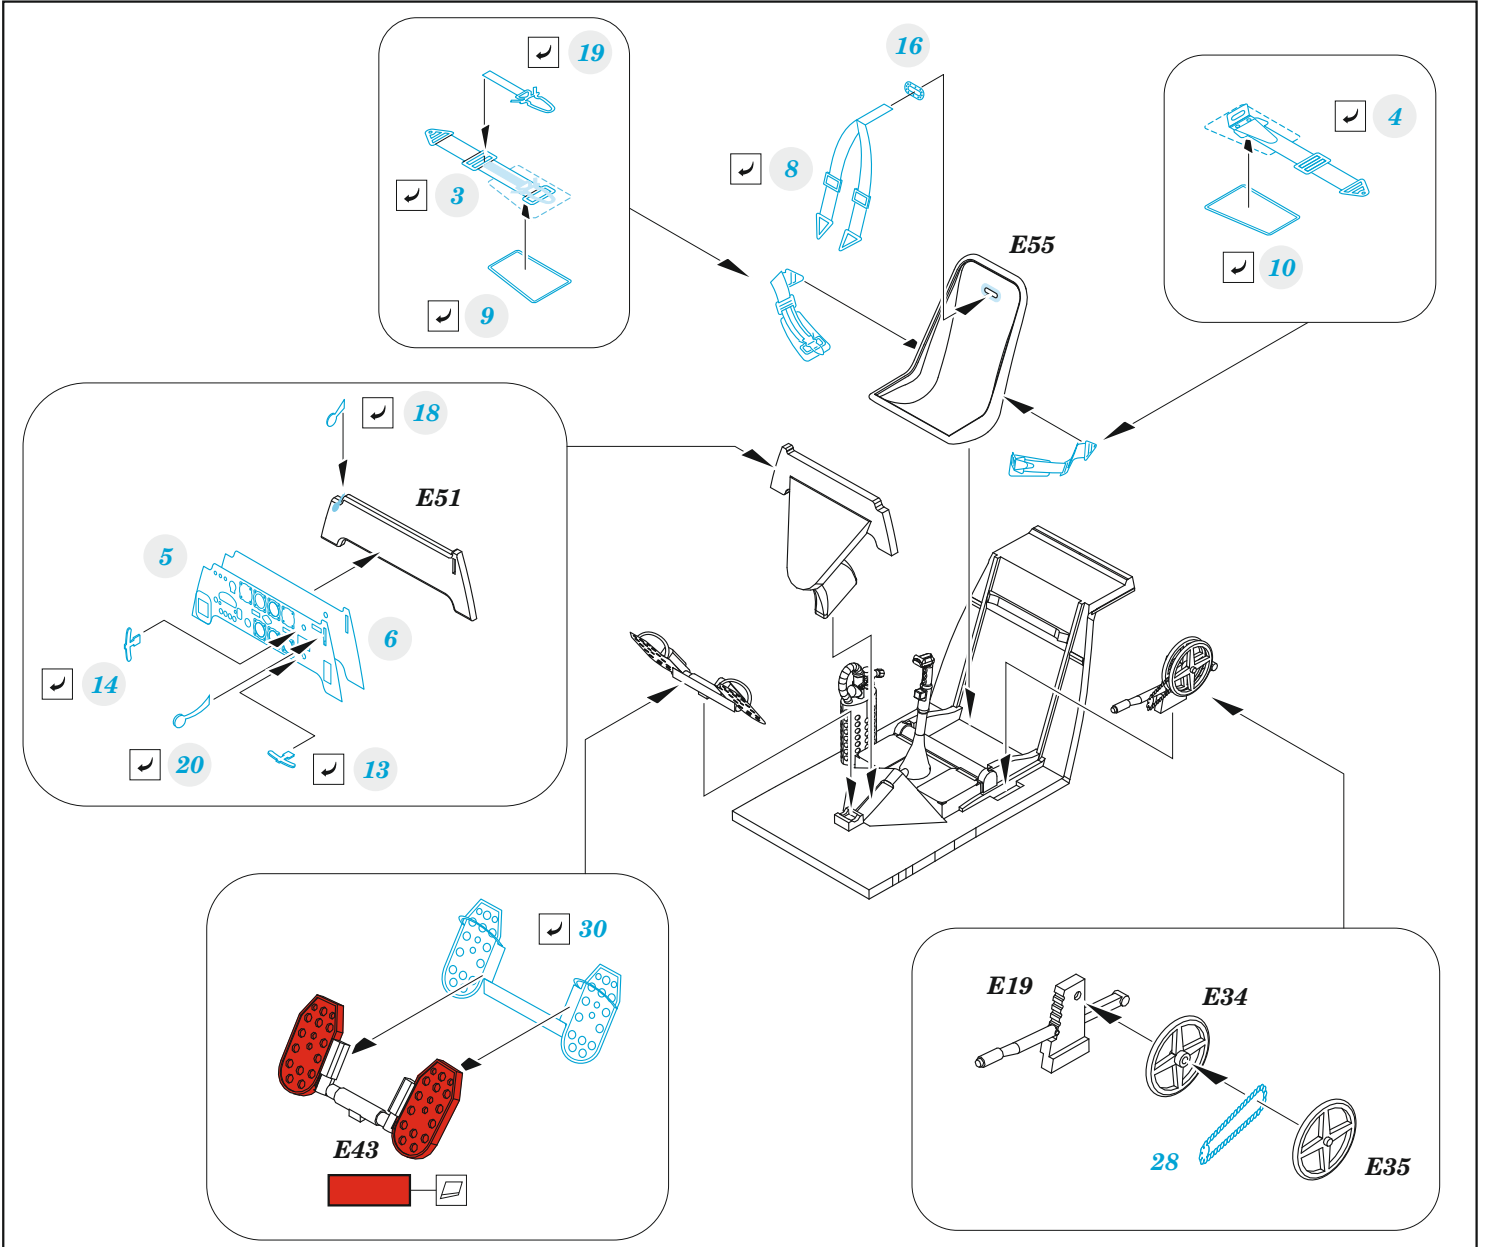

- APPLY EXPRESS MASK AND PAINT BEFORE GLUING
POUŽIT EXPRESS MASK NABARVIT PŘED SLEPENÍM
- SYMMETRICAL ASSEMBLY
SYMETRICKÁ MONTÁŽ
- REMOVE
ODSTRANIT
- GRIND
OBROUSIT
- DRILL HOLE
VRTAT OTVOR
- BEND
OHNOUT
- OPTION
VOLBA
- REPLACE
NAHRADIT
- COLORED ETCHED PARTS
LEPTANÉ BAREVNÉ DÍLY
- ETCHED PARTS
LEPTANÉ NEBAREVNÉ DÍLY
- ORIGINAL KIT PARTS
PŮVODNÍ DÍLY STAVEBNICE

ORIGINAL KIT PARTS PŮVODNÍ DÍLY STAVEBNICE	PHOTO-ETCHED PARTS LEPTANÉ DÍLY	PARTS TO BE REMOVED DÍLY K ODSTRANĚNÍ	FILL TMELIT
---	------------------------------------	--	----------------

**OPEN NOSE
OTEVŘENÝ KRYT MOTORU**