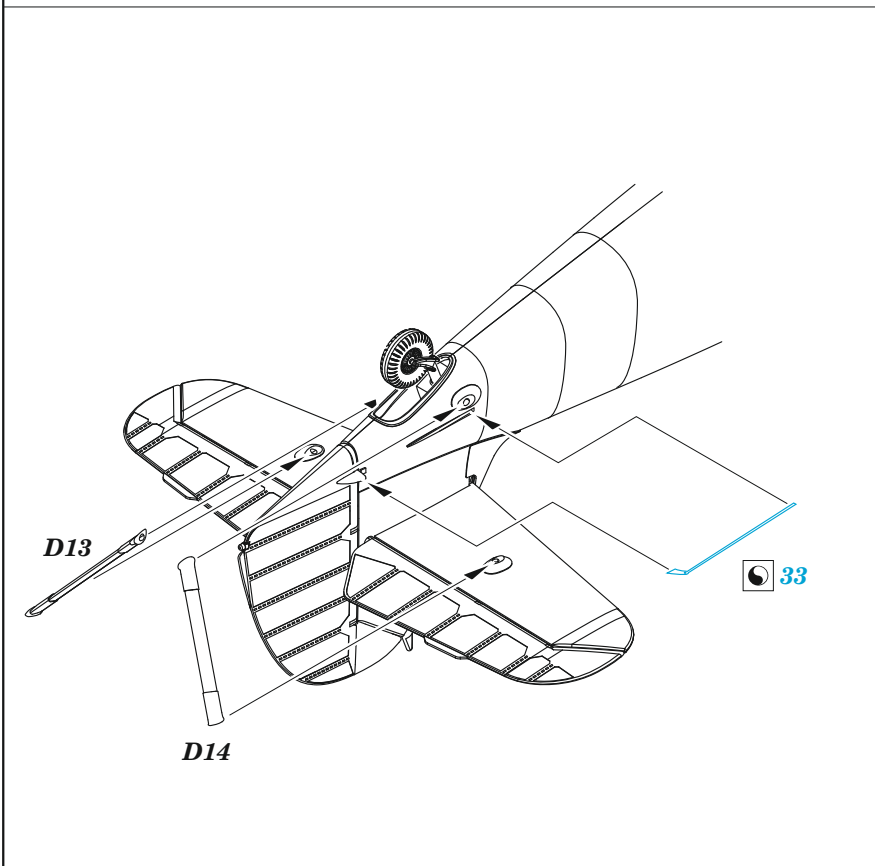

- APPLY EXPRESS MASK AND PAINT BEFORE GLUING
POUŽIT EXPRESS MASK NABARVIT PŘED SLEPENÍM
- SYMMETRICAL ASSEMBLY
SYMETRICKÁ MONTÁŽ
- REMOVE
ODSTRANIT
- GRIND
OBROUSIT
- DRILL HOLE
VRTAT OTVOR
- BEND
OHNOUT
- OPTION
VOLBA
- REPLACE
NAHRADIT
- COLORED ETCHED PARTS
LEPTANÉ BAREVNÉ DÍLY
- ETCHED PARTS
LEPTANÉ NEBAREVNÉ DÍLY
- ORIGINAL KIT PARTS
PŮVODNÍ DÍLY STAVEBNICE

ORIGINAL KIT PARTS PŮVODNÍ DÍLY STAVEBNICE	PHOTO-ETCHED PARTS LEPTANÉ DÍLY	PARTS TO BE REMOVED DÍLY K ODSTRANĚNÍ	FILL TMELIT
---	------------------------------------	--	----------------

**OPEN NOSE
OTEVŘENÝ KRYT MOTORU**