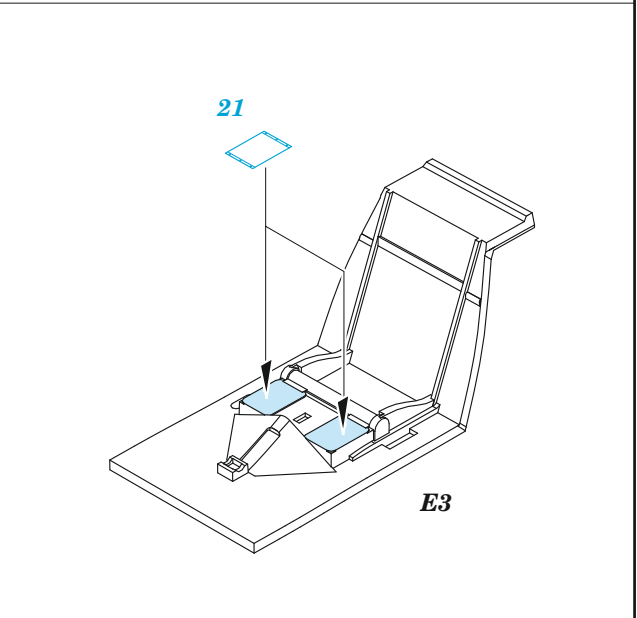

- APPLY EXPRESS MASK AND PAINT BEFORE GLUING
POUŽIT EXPRESS MASK NABARVIT PŘED SLEPENÍM
- SYMMETRICAL ASSEMBLY
SYMETRICKÁ MONTÁŽ
- REMOVE
ODSTRANIT
- GRIND
OBROUSIT
- DRILL HOLE
VRTAT OTVOR
- BEND
OHNOUT
- OPTION
VOLBA
- REPLACE
NAHRADIT
- COLORED ETCHED PARTS
LEPTANÉ BAREVNÉ DÍLY
- ETCHED PARTS
LEPTANÉ NEBAREVNÉ DÍLY
- ORIGINAL KIT PARTS
PŮVODNÍ DÍLY STAVEBNICE

ORIGINAL KIT PARTS PŮVODNÍ DÍLY STAVEBNICE	PHOTO-ETCHED PARTS LEPTANÉ DÍLY	PARTS TO BE REMOVED DÍLY K ODSTRANĚNÍ	FILL TMELIT
---	------------------------------------	--	----------------

**OPEN NOSE
OTEVŘENÝ KRYT MOTORU**