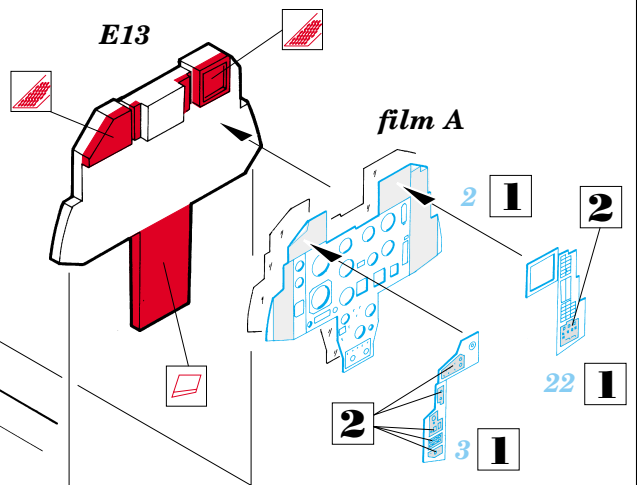

MiG-29 Fulcrum

FE147

1/48 scale detail set for Revell kit • sada detailů pro model Revell 1/48

used colors
pou íté barvy

- | | |
|--------------------------------|--|
| 1 GREYBLUE
ŠEDOMODRÁ | 5 STEEL
OCEL |
| 2 BLACK
ČERNÁ | 6 RED
ČERVENÁ |
| 3 GREY
ŠEDÁ | 7 CAMOUFLAGE COLOR
BARVA KAMUFLÁŽE |
| 4 ALUMINIUM
HLINÍK | |

- SYMMETRICAL ASSEMBLY
SYMETRICKÁ MONTÁŽ
- REMOVE
ODSTRANIT
- BEND
OHNOUT
- REPLACE
NAHRADIT
- GRIND
OBRUSIT
- OPTION
VOLBA

ORIGINAL KIT PARTS
PŮVODNÍ DÍLY STAVEBNICE

PHOTO-ETCHED PARTS
LEPTANÉ DÍLY

PARTS TO BE REMOVED
DÍLY K ODSTRANĚNÍ