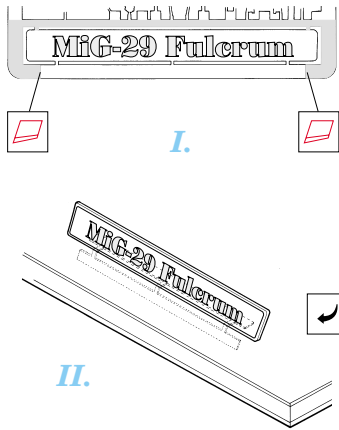

MiG-29 Fulcrum

FE147

1/48 scale detail set for Revell kit • sada detailů pro model Revell 1/48

used colors
pou íté barvy

- | | |
|--------------------------------|--|
| 1 GREYBLUE
ŠEDOMODRÁ | 5 STEEL
OCEL |
| 2 BLACK
ČERNÁ | 6 RED
ČERVENÁ |
| 3 GREY
ŠEDÁ | 7 CAMOUFLAGE COLOR
BARVA KAMUFLÁŽE |
| 4 ALUMINIUM
HLINÍK | |

- SYMMETRICAL ASSEMBLY
SYMETRICKÁ MONTÁŽ
- REMOVE
ODSTRANIT
- BEND
OHNOUT
- REPLACE
NAHRADIT
- GRIND
OBRUSIT
- OPTION
VOLBA

ORIGINAL KIT PARTS
PŮVODNÍ DÍLY STAVEBNICE

PHOTO-ETCHED PARTS
LEPTANÉ DÍLY

PARTS TO BE REMOVED
DÍLY K ODSTRANĚNÍ