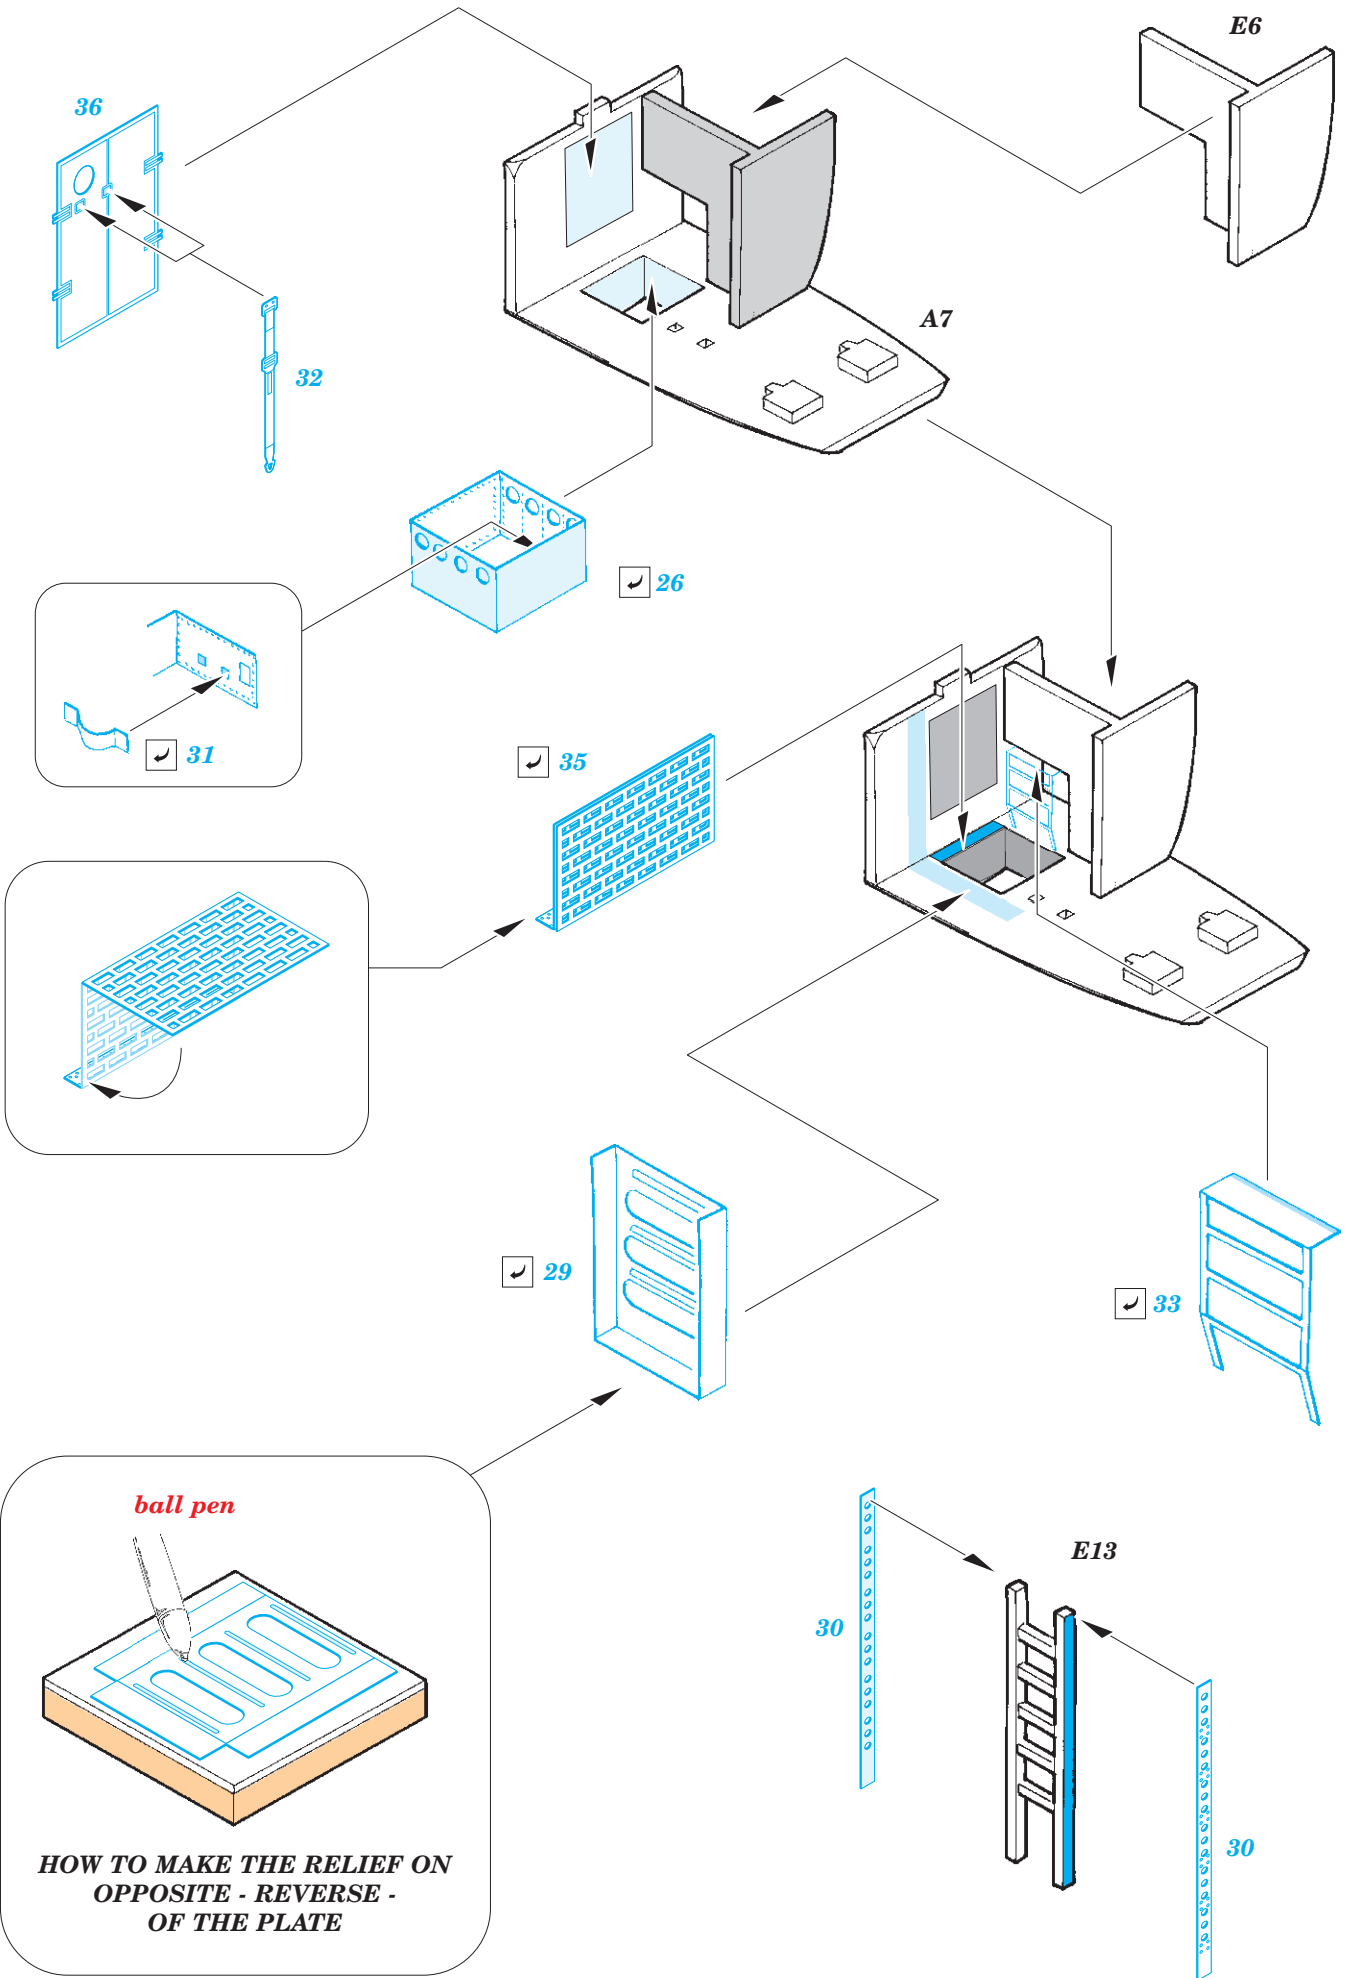

B-52H interior

eduard

73 657

1/72

detail set for MODELCOLLECT 1/72 kit • sada detailů pro stavebnici MODELCOLLECT 1/72

- APPLY EXPRESS MASK AND PAINT BEFORE GLUING
POUŽIT EXPRESS MASK NABARVIT PŘED SLEPENÍM
 - SYMMETRICAL ASSEMBLY
SYMETRICKÁ MONTÁŽ
 - REMOVE
ODSTRANIT
 - GRIND
OBROUSIT
 - DRILL HOLE
VRTAT OTVOR
 - COLORED ETCHED PARTS
LEPTANÉ BAREVNÉ DÍLY
 - ETCHED PARTS
LEPTANÉ NEBAREVNÉ DÍLY
 - ORIGINAL KIT PARTS
PŮVODNÍ DÍLY STAVEBNICE
- BEND
OHNOUT
 - OPTION
VOLBA
 - REPLACE
NAHRADIT

ORIGINAL KIT PARTS
PŮVODNÍ DÍLY STAVEBNICE

PHOTO-ETCHED PARTS
LEPTANÉ DÍLY

PARTS TO BE REMOVED
DÍLY K ODSTRANĚNÍ

FILL
TMELIT

F7+F8

✓ 23

✓ 22

✓ 24

2 sets
pilot seats

F7+F8

✓ 25

16

D5  D6

Related products: 72 677 B-52 landing flaps 1/72

Related products: 72 682 B-52 bomb bay 1/72