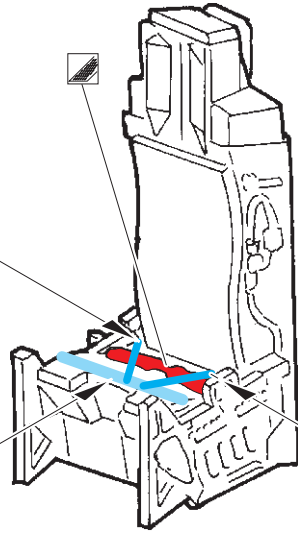

B-52H interior

eduard

73 657

1/72

detail set for MODELCOLLECT 1/72 kit • sada detailů pro stavebnici MODELCOLLECT 1/72

- APPLY EXPRESS MASK AND PAINT BEFORE GLUING
POUŽIT EXPRESS MASK NABARVIT PŘED SLEPENÍM
 - SYMMETRICAL ASSEMBLY
SYMETRICKÁ MONTÁŽ
 - REMOVE
ODSTRANIT
 - GRIND
OBROUSIT
 - DRILL HOLE
VRTAT OTVOR
 - COLORED ETCHED PARTS
LEPTANÉ BAREVNÉ DÍLY
 - ETCHED PARTS
LEPTANÉ NEBAREVNÉ DÍLY
 - ORIGINAL KIT PARTS
PŮVODNÍ DÍLY STAVEBNICE
- BEND
OHNOUT
 - OPTION
VOLBA
 - REPLACE
NAHRADIT

ORIGINAL KIT PARTS
PŮVODNÍ DÍLY STAVEBNICE

PHOTO-ETCHED PARTS
LEPTANÉ DÍLY

PARTS TO BE REMOVED
DÍLY K ODSTRANĚNÍ

FILL
TMELIT

F7+F8

✓ 23

✓ 22

✓ 24

2 sets
pilot seats

F7+F8

✓ 25

16

D5  D6

Related products: 72 677 B-52 landing flaps 1/72

Related products: 72 682 B-52 bomb bay 1/72