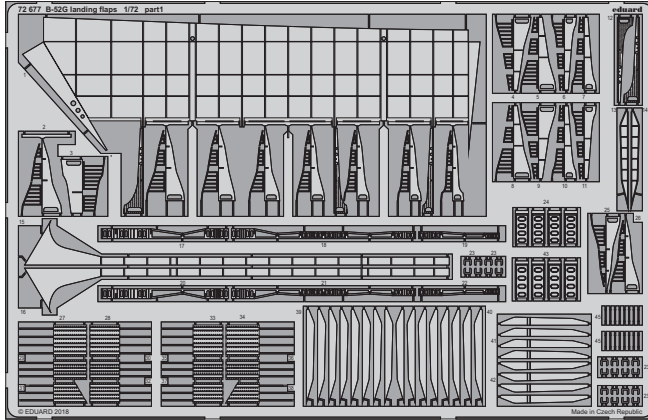

ORIGINAL KIT PARTS
PŮVODNÍ DÍLY STAVEBNICE

PHOTO-ETCHED PARTS
LEPTANÉ DÍLY

PARTS TO BE REMOVED
DÍLY K ODSTRANĚNÍ

FILL
TMELIT

F7+F8

✓ 23

✓ 22

✓ 24

2 sets
pilot seats

F7+F8

✓ 25

16

D5  D6

Related products: 72 677 B-52 landing flaps 1/72

Related products: 72 682 B-52 bomb bay 1/72