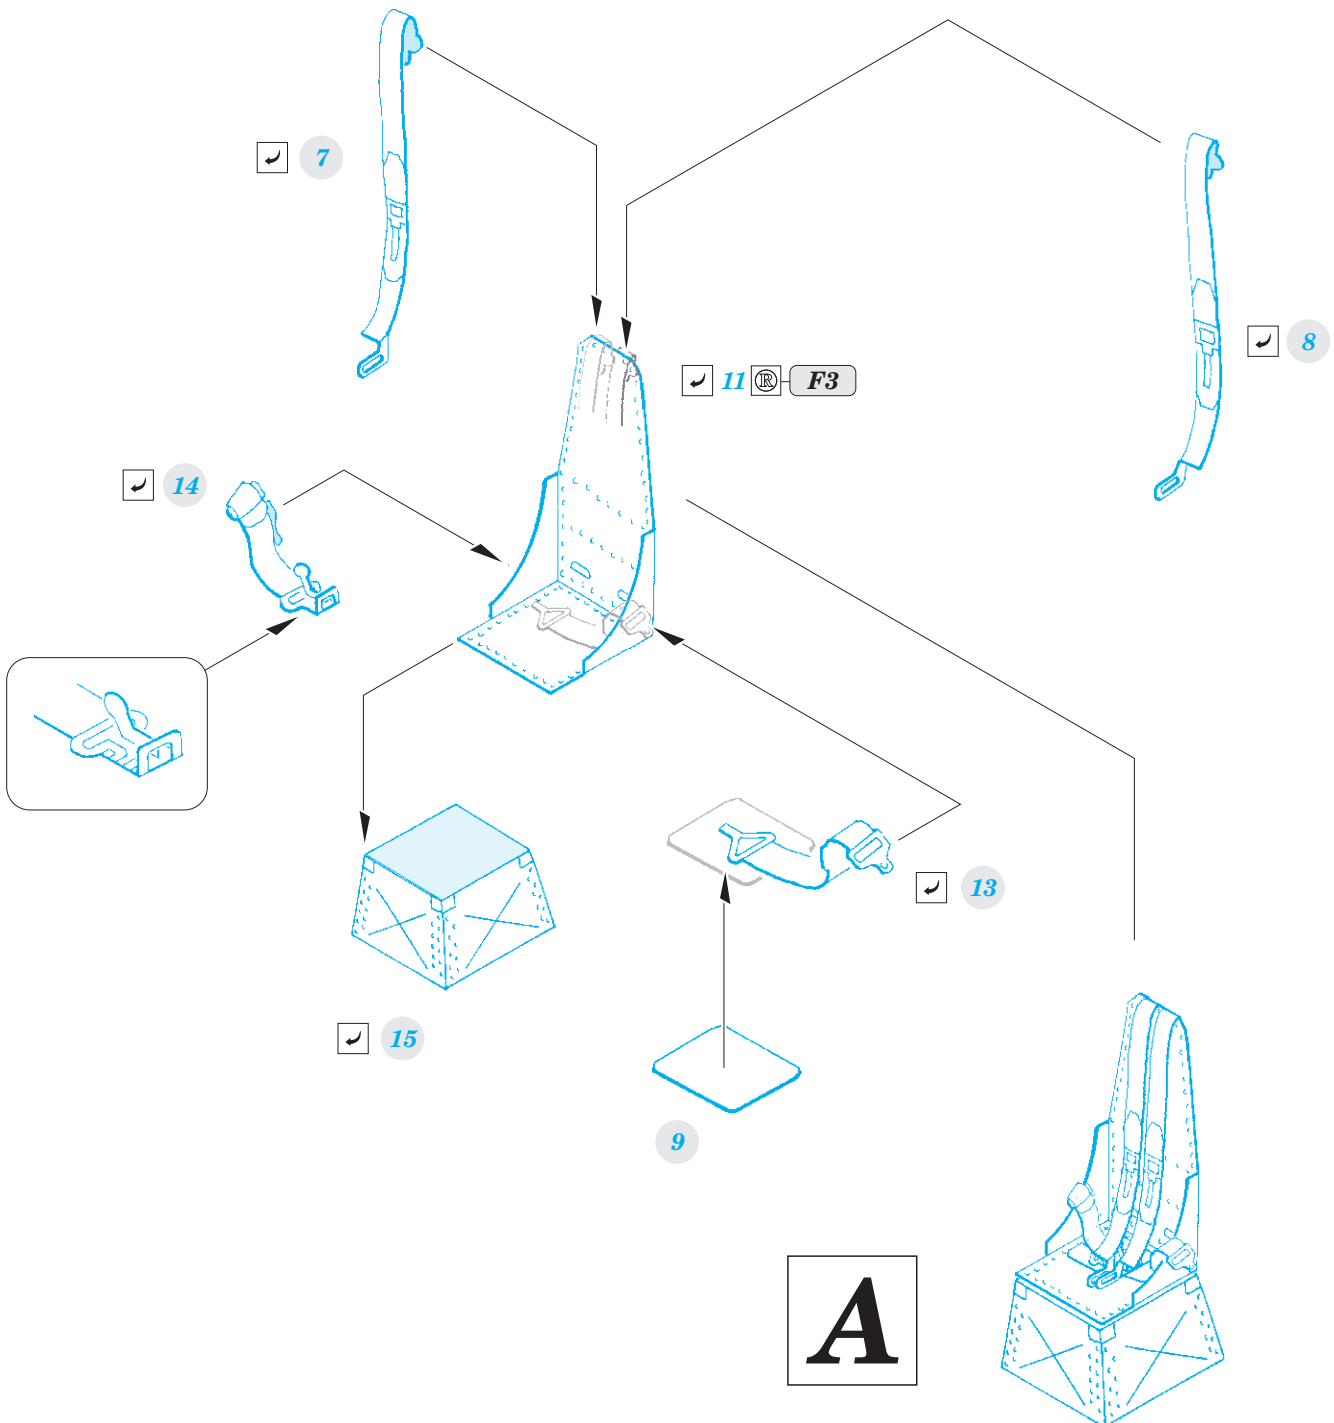

B-52H interior

eduard

73 657

1/72

detail set for MODELCOLLECT 1/72 kit • sada detailů pro stavebnici MODELCOLLECT 1/72

- APPLY EXPRESS MASK AND PAINT BEFORE GLUING
POUŽIT EXPRESS MASK NABARVIT PŘED SLEPENÍM
 - SYMMETRICAL ASSEMBLY
SYMETRICKÁ MONTÁŽ
 - REMOVE
ODSTRANIT
 - GRIND
OBROUSIT
 - DRILL HOLE
VRTAT OTVOR
 - COLORED ETCHED PARTS
LEPTANÉ BAREVNÉ DÍLY
 - ETCHED PARTS
LEPTANÉ NEBAREVNÉ DÍLY
 - ORIGINAL KIT PARTS
PŮVODNÍ DÍLY STAVEBNICE
- BEND
OHNOUT
 - OPTION
VOLBA
 - REPLACE
NAHRADIT

ORIGINAL KIT PARTS
PŮVODNÍ DÍLY STAVEBNICE

PHOTO-ETCHED PARTS
LEPTANÉ DÍLY

PARTS TO BE REMOVED
DÍLY K ODSTRANĚNÍ

FILL
TMELIT

F7+F8

✓ 23

✓ 22

✓ 24

2 sets
pilot seats

F7+F8

✓ 25

16

D5  D6

Related products: 72 677 B-52 landing flaps 1/72

Related products: 72 682 B-52 bomb bay 1/72