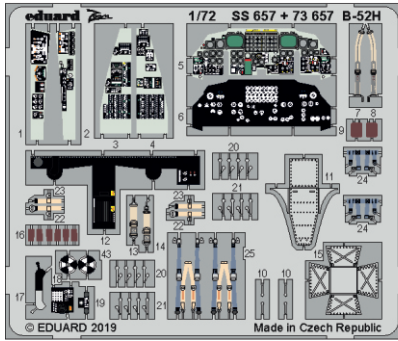

B-52H interior

eduard

73 657

1/72

detail set for MODELCOLLECT 1/72 kit • sada detailů pro stavebnici MODELCOLLECT 1/72

- APPLY EXPRESS MASK AND PAINT BEFORE GLUING
POUŽIT EXPRESS MASK NABARVIT PŘED SLEPENÍM
 - SYMMETRICAL ASSEMBLY
SYMETRICKÁ MONTÁŽ
 - REMOVE
ODSTRANIT
 - GRIND
OBROUSIT
 - DRILL HOLE
VRTAT OTVOR
 - COLORED ETCHED PARTS
LEPTANÉ BAREVNÉ DÍLY
 - ETCHED PARTS
LEPTANÉ NEBAREVNÉ DÍLY
 - ORIGINAL KIT PARTS
PŮVODNÍ DÍLY STAVEBNICE
- BEND
OHNOUT
 - OPTION
VOLBA
 - REPLACE
NAHRADIT

ORIGINAL KIT PARTS
PŮVODNÍ DÍLY STAVEBNICE

PHOTO-ETCHED PARTS
LEPTANÉ DÍLY

PARTS TO BE REMOVED
DÍLY K ODSTRANĚNÍ

FILL
TMELIT

F7+F8

✓ 23

✓ 22

✓ 24

2 sets
pilot seats

F7+F8

✓ 25

16

D5  D6

Related products: 72 677 B-52 landing flaps 1/72

Related products: 72 682 B-52 bomb bay 1/72