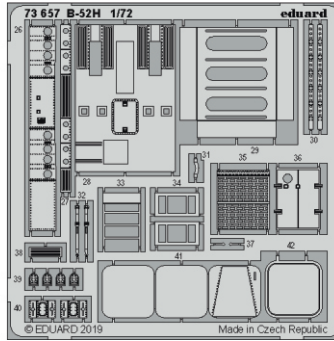

B-52H interior

eduard

73 657

1/72

detail set for MODELCOLLECT 1/72 kit • sada detailů pro stavebnici MODELCOLLECT 1/72

- APPLY EXPRESS MASK AND PAINT BEFORE GLUING
POUŽIT EXPRESS MASK NABARVIT PŘED SLEPENÍM
 - SYMMETRICAL ASSEMBLY
SYMETRICKÁ MONTÁŽ
 - REMOVE
ODSTRANIT
 - GRIND
OBROUSIT
 - DRILL HOLE
VRTAT OTVOR
 - COLORED ETCHED PARTS
LEPTANÉ BAREVNÉ DÍLY
 - ETCHED PARTS
LEPTANÉ NEBAREVNÉ DÍLY
 - ORIGINAL KIT PARTS
PŮVODNÍ DÍLY STAVEBNICE
- BEND
OHNOUT
 - OPTION
VOLBA
 - REPLACE
NAHRADIT

ORIGINAL KIT PARTS
PŮVODNÍ DÍLY STAVEBNICE

PHOTO-ETCHED PARTS
LEPTANÉ DÍLY

PARTS TO BE REMOVED
DÍLY K ODSTRANĚNÍ

FILL
TMELIT

F7+F8

✓ 23

✓ 22

✓ 24