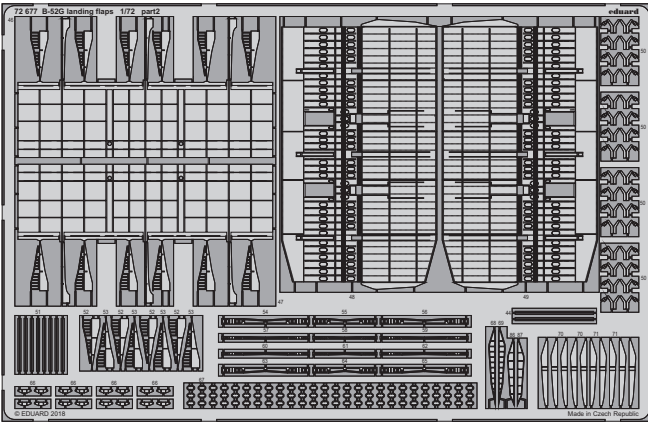

ORIGINAL KIT PARTS
PŮVODNÍ DÍLY STAVEBNICE

PHOTO-ETCHED PARTS
LEPTANÉ DÍLY

PARTS TO BE REMOVED
DÍLY K ODSTRANĚNÍ

FILL
TMELIT

F7+F8

✓ 23

✓ 22

✓ 24

2 sets
pilot seats

F7+F8

✓ 25

16

D5  D6

Related products: 72 677 B-52 landing flaps 1/72

Related products: 72 682 B-52 bomb bay 1/72