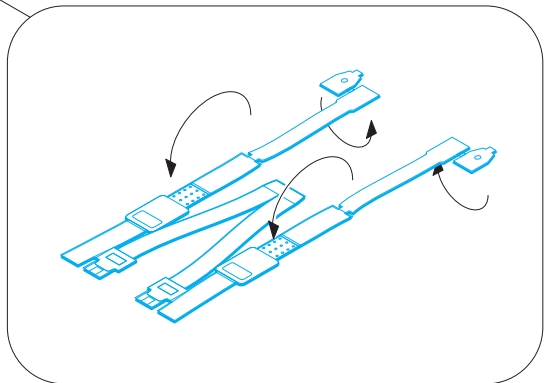

B-52H interior

eduard

73 657

1/72

detail set for MODELCOLLECT 1/72 kit • sada detailů pro stavebnici MODELCOLLECT 1/72

- APPLY EXPRESS MASK AND PAINT BEFORE GLUING
POUŽIT EXPRESS MASK NABARVIT PŘED SLEPENÍM
 - SYMMETRICAL ASSEMBLY
SYMETRICKÁ MONTÁŽ
 - REMOVE
ODSTRANIT
 - GRIND
OBROUSIT
 - DRILL HOLE
VRTAT OTVOR
 - COLORED ETCHED PARTS
LEPTANÉ BAREVNÉ DÍLY
 - ETCHED PARTS
LEPTANÉ NEBAREVNÉ DÍLY
 - ORIGINAL KIT PARTS
PŮVODNÍ DÍLY STAVEBNICE
- BEND
OHNOUT
 - OPTION
VOLBA
 - REPLACE
NAHRADIT

ORIGINAL KIT PARTS
PŮVODNÍ DÍLY STAVEBNICE

PHOTO-ETCHED PARTS
LEPTANÉ DÍLY

PARTS TO BE REMOVED
DÍLY K ODSTRANĚNÍ

FILL
TMELIT

F7+F8

✓ 23

✓ 22

✓ 24

2 sets
pilot seats

F7+F8

✓ 25

16

D5  D6

Related products: 72 677 B-52 landing flaps 1/72

Related products: 72 682 B-52 bomb bay 1/72