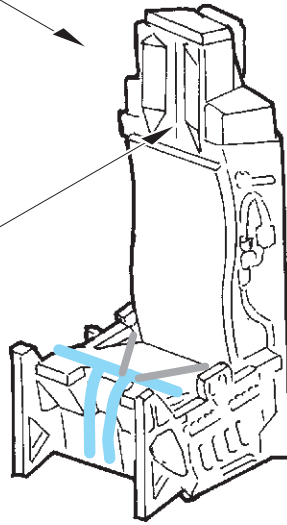

F7+F8

✓ 25

16