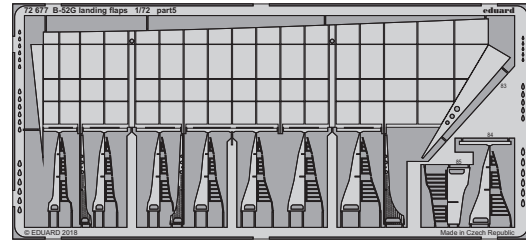

ORIGINAL KIT PARTS
PŮVODNÍ DÍLY STAVEBNICE

PHOTO-ETCHED PARTS
LEPTANÉ DÍLY

PARTS TO BE REMOVED
DÍLY K ODSTRANĚNÍ

FILL
TMELIT

F7+F8

✓ 23

✓ 22

✓ 24

2 sets
pilot seats

F7+F8

✓ 25

16

D5  D6

Related products: 72 677 B-52 landing flaps 1/72

Related products: 72 682 B-52 bomb bay 1/72