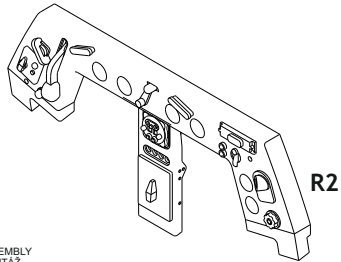

POZOR! Sada obsahuje malé a ostré díly. Pracujte ve větrané a dobře osvětlené místnosti. Doporučujeme použití ochranných brýlí. Výrobek není hračkou.

R1

R2

Item #		Scale Recommended
634014	Fw 190A-8	1/32
		Revell

eduard

R1

R2

- BEND
OHNOUT
- SYMMETRICAL ASSEMBLY
SYMETRICKÁ MONTÁŽ
- GLUE
PRILEPIT
- REVERSE SIDE
OTOČIT