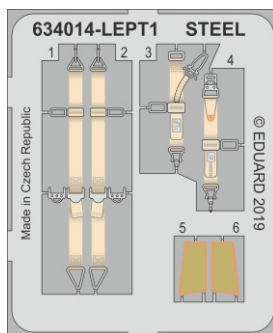

Löök

POZOR! OBSAHUJE DROBNÉ A OSTRÉ DÍLY
VÝROBEK NENÍ HRAČKOU
CONTAINS SMALL AND SHARP PARTS
COLLECTORS' ITEM · NOT A TOY

This product contains resin and metal detail parts for upgrading scale plastic models. When selecting this set make sure that it is for the kit mentioned on the label as these sets are made specifically for that kit. **WARNING!** This set contains small and sharp parts. Work carefully in a ventilated, well-lit room. Safety glasses are recommended. This product is not a toy.

Tento výrobek obsahuje resinové a leptané kovové díly pro úpravu a vylepšení plastického modelu. Při výběru sady kovových detailů zkontrolujte, zda je určena pro model, který chcete upravit. Model, pro který je sada určena, je uveden na titulním štítku.

POZOR! Sada obsahuje malé a ostré díly. Pracujte ve větrané a dobře osvětlené místnosti. Doporučujeme použití ochranných brýlí. Výrobek není hračkou.

R1

R2

Item #		Scale Recommended
634014	Fw 190A-8	1/32
		Revell

eduard

R1

R2

- BEND
OHNOUT
- SYMMETRICAL ASSEMBLY
SYMETRICKÁ MONTÁŽ
- GLUE
PRILEPIT
- REVERSE SIDE
OTOČIT