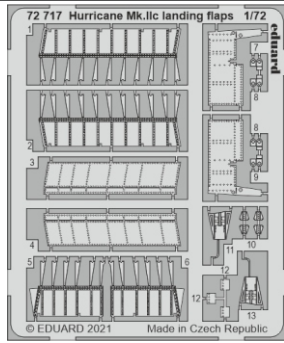

Hurricane Mk.IIc landing flaps

eduard

72 717

detail set for 1/72 ZVEZDA kit • sada detailů pro stavebnici 1/72 ZVEZDA

1/72

- APPLY EXPRESS MASK AND PAINT BEFORE GLUING
POUŽIT EXPRESS MASK NABARVIT PŘED SLEPENÍM
 - SYMMETRICAL ASSEMBLY
SYMETRICKÁ MONTÁŽ
 - REMOVE
ODSTRANIT
 - GRIND
OBROUSIT
 - DRILL HOLE
VRTAT OTVOR
 - COLORED ETCHED PARTS
LEPTANÉ BAREVNÉ DÍLY
 - ETCHED PARTS
LEPTANÉ NEBAREVNÉ DÍLY
 - ORIGINAL KIT PARTS
PŮVODNÍ DÍLY STAVEBNICE
- BEND
OHNOUT
 - OPTION
VOLBA
 - REPLACE
NAHRADIT

ORIGINAL KIT PARTS PŮVODNÍ DÍLY STAVEBNICE	PHOTO-ETCHED PARTS LEPTANÉ DÍLY	PARTS TO BE REMOVED DÍLY K ODSTRANĚNÍ	FILL TMELIT
---	------------------------------------	--	----------------

Related products: SS 753 + 73 753