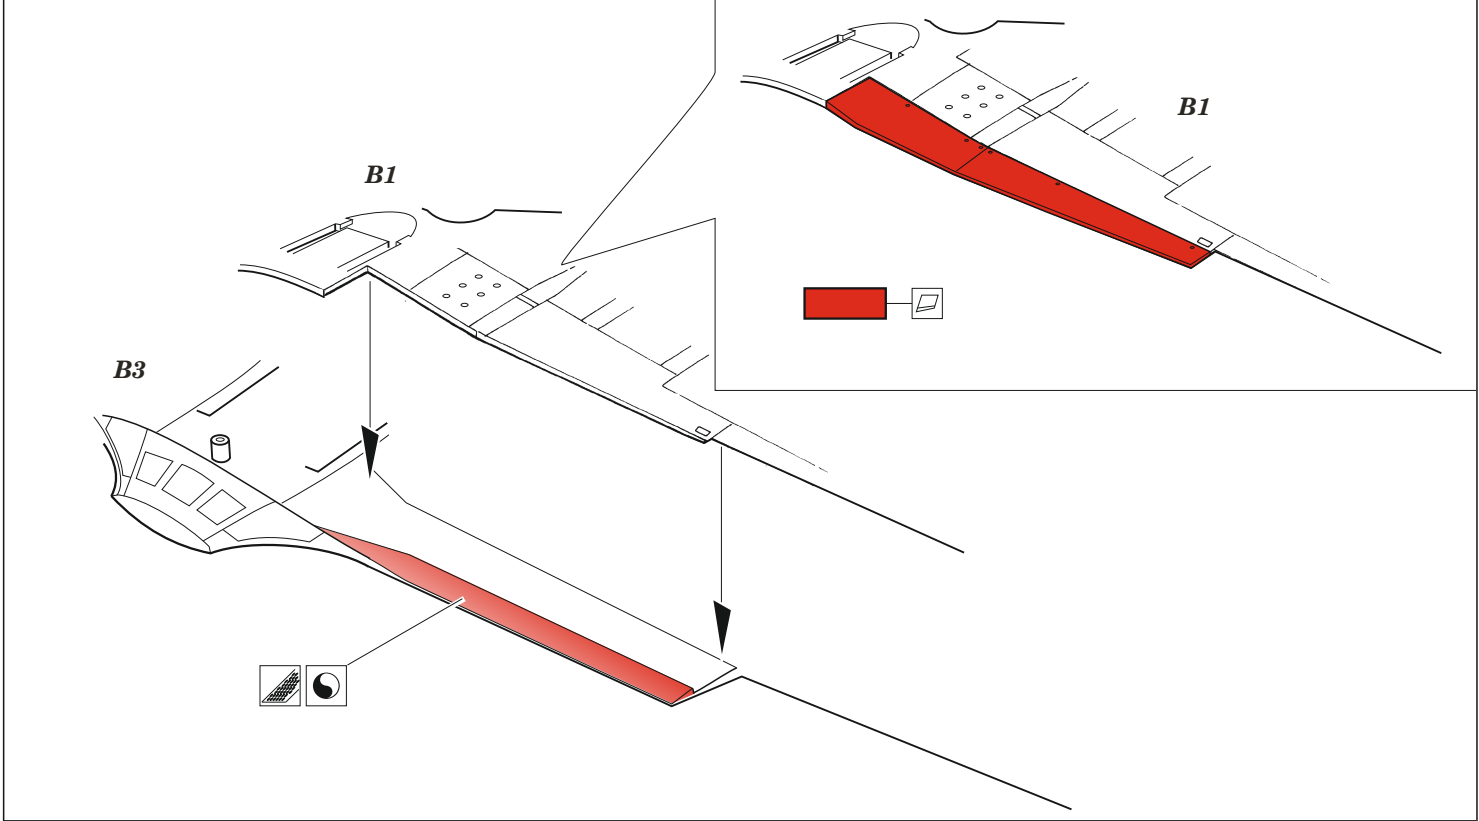

Hurricane Mk.IIc landing flaps

eduard

72 717

detail set for 1/72 ZVEZDA kit • sada detailů pro stavebnici 1/72 ZVEZDA

1/72

- APPLY EXPRESS MASK AND PAINT BEFORE GLUING
POUŽIT EXPRESS MASK NABARVIT PŘED SLEPENÍM
 - SYMMETRICAL ASSEMBLY
SYMETRICKÁ MONTÁŽ
 - REMOVE
ODSTRANIT
 - GRIND
OBROUSIT
 - DRILL HOLE
VRTAT OTVOR
 - COLORED ETCHED PARTS
LEPTANÉ BAREVNÉ DÍLY
 - ETCHED PARTS
LEPTANÉ NEBAREVNÉ DÍLY
 - ORIGINAL KIT PARTS
PŮVODNÍ DÍLY STAVEBNICE
- BEND
OHNOUT
 - OPTION
VOLBA
 - REPLACE
NAHRADIT

ORIGINAL KIT PARTS PŮVODNÍ DÍLY STAVEBNICE	PHOTO-ETCHED PARTS LEPTANÉ DÍLY	PARTS TO BE REMOVED DÍLY K ODSTRANĚNÍ	FILL TMELIT
---	------------------------------------	--	----------------

Related products: SS 753 + 73 753