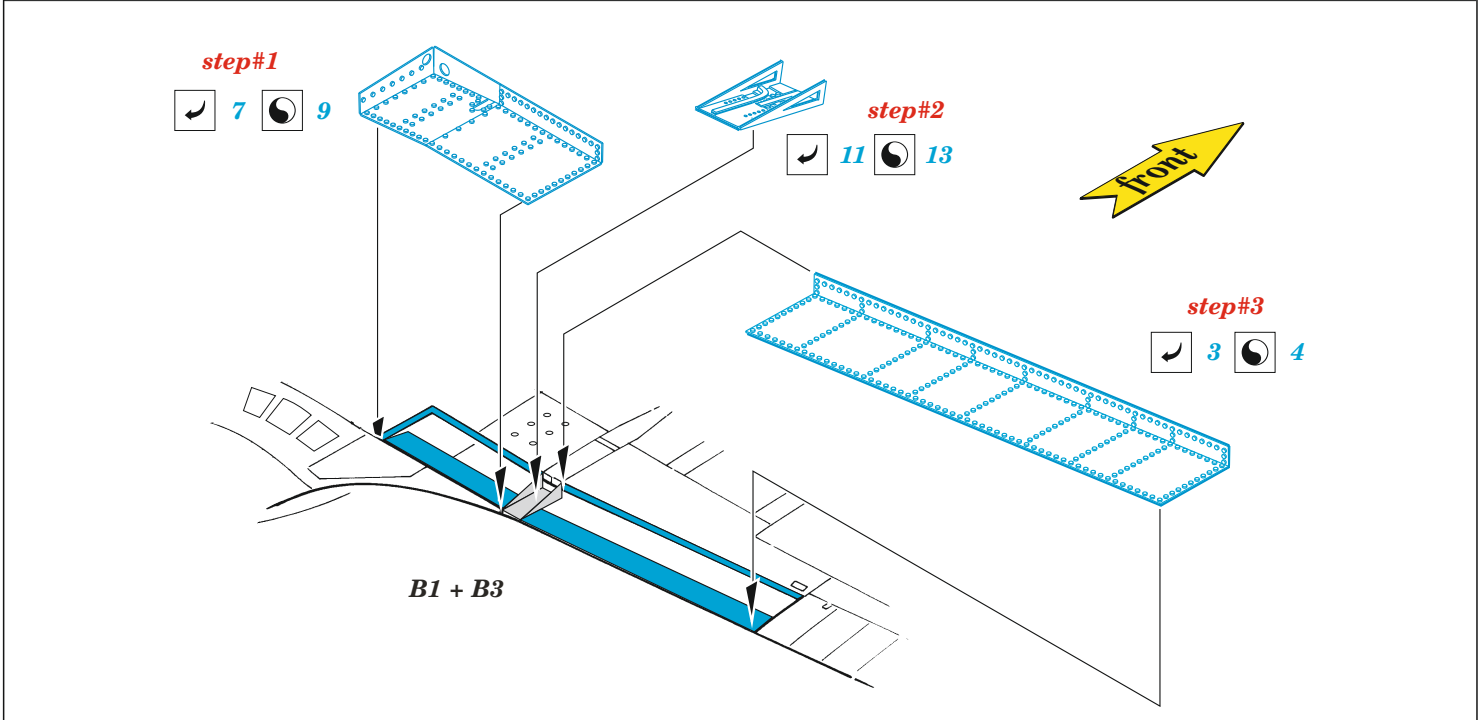

Hurricane Mk.IIc landing flaps

eduard

72 717

detail set for 1/72 ZVEZDA kit • sada detailů pro stavebnici 1/72 ZVEZDA

1/72

- APPLY EXPRESS MASK AND PAINT BEFORE GLUING
POUŽIT EXPRESS MASK NABARVIT PŘED SLEPENÍM
 - SYMMETRICAL ASSEMBLY
SYMETRICKÁ MONTÁŽ
 - REMOVE
ODSTRANIT
 - GRIND
OBROUSIT
 - DRILL HOLE
VRTAT OTVOR
 - COLORED ETCHED PARTS
LEPTANÉ BAREVNÉ DÍLY
 - ETCHED PARTS
LEPTANÉ NEBAREVNÉ DÍLY
 - ORIGINAL KIT PARTS
PŮVODNÍ DÍLY STAVEBNICE
- BEND
OHNOUT
 - OPTION
VOLBA
 - REPLACE
NAHRADIT

ORIGINAL KIT PARTS PŮVODNÍ DÍLY STAVEBNICE	PHOTO-ETCHED PARTS LEPTANÉ DÍLY	PARTS TO BE REMOVED DÍLY K ODSTRANĚNÍ	FILL TMELIT
---	------------------------------------	--	----------------

Related products: SS 753 + 73 753