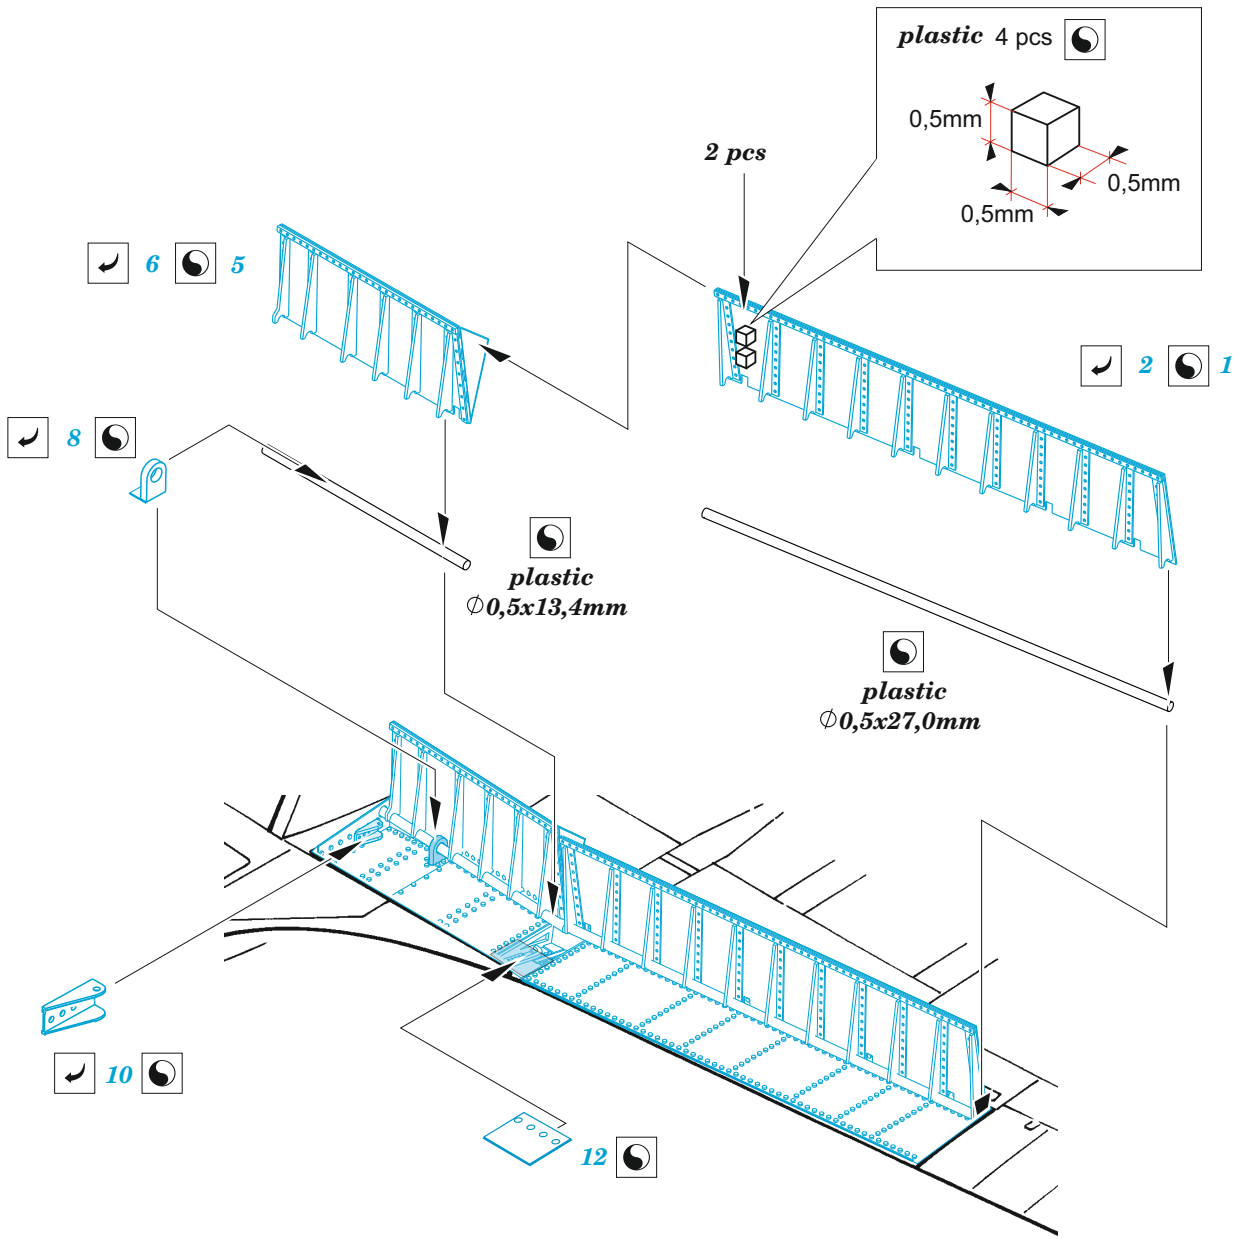

Hurricane Mk.IIc landing flaps

eduard

72 717

detail set for 1/72 ZVEZDA kit • sada detailů pro stavebnici 1/72 ZVEZDA

1/72

- APPLY EXPRESS MASK AND PAINT BEFORE GLUING
POUŽIT EXPRESS MASK NABARVIT PŘED SLEPENÍM
 - SYMMETRICAL ASSEMBLY
SYMETRICKÁ MONTÁŽ
 - REMOVE
ODSTRANIT
 - GRIND
OBROUSIT
 - DRILL HOLE
VRTAT OTVOR
 - COLORED ETCHED PARTS
LEPTANÉ BAREVNÉ DÍLY
 - ETCHED PARTS
LEPTANÉ NEBAREVNÉ DÍLY
 - ORIGINAL KIT PARTS
PŮVODNÍ DÍLY STAVEBNICE
- BEND
OHNOUT
 - OPTION
VOLBA
 - REPLACE
NAHRADIT

ORIGINAL KIT PARTS PŮVODNÍ DÍLY STAVEBNICE	PHOTO-ETCHED PARTS LEPTANÉ DÍLY	PARTS TO BE REMOVED DÍLY K ODSTRANĚNÍ	FILL TMELIT
---	------------------------------------	--	----------------

Related products: SS 753 + 73 753