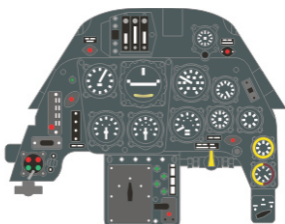

Löök

POZOR! OBSAHUJE DROBNÉ A OSTRÉ DÍLY
VÝROBEK NENÍ HRAČKOU
CONTAINS SMALL AND SHARP PARTS
COLLECTORS' ITEM • NOT A TOY

This product contains resin and metal detail parts for upgrading scale plastic models. When selecting this set make sure that it is for the kit mentioned on the label as these sets are made specifically for that kit. **WARNING!** This set contains small and sharp parts. Work carefully in a ventilated, well-lit room. Safety glasses are recommended. This product is not a toy.

Tento výrobek obsahuje resinové a leptané kovové díly pro úpravu a vylepšení plastického modelu. Při výběru sady kovových detailů zkontrolujte, zda je určena pro model, který chcete upravit. Model, pro který je sada určena, je uveden na titulním štítku.

POZOR! Sada obsahuje malé a ostré díly. Pracujte ve větrané a dobře osvětlené místnosti. Doporučujeme použití ochranných brýlí. Výrobek není hračkou.

R1

Item #

Scale
Recommended

644003	Bf 109G-6	1/48
		Eduard