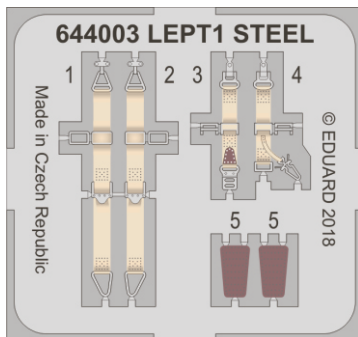

Löök

POZOR! OBSAHUJE DROBNÉ A OSTRÉ DÍLY
VÝROBEK NENÍ HRAČKOU
CONTAINS SMALL AND SHARP PARTS
COLLECTORS' ITEM • NOT A TOY

This product contains resin and metal detail parts for upgrading scale plastic models. When selecting this set make sure that it is for the kit mentioned on the label as these sets are made specifically for that kit. **WARNING!** This set contains small and sharp parts. Work carefully in a ventilated, well-lit room. Safety glasses are recommended. This product is not a toy.

Tento výrobek obsahuje resinové a leptané kovové díly pro úpravu a vylepšení plastického modelu. Při výběru sady kovových detailů zkontrolujte, zda je určena pro model, který chcete upravit. Model, pro který je sada určena, je uveden na titulním štítku.

POZOR! Sada obsahuje malé a ostré díly. Pracujte ve větrané a dobře osvětlené místnosti. Doporučujeme použití ochranných brýlí. Výrobek není hračkou.

R1

Item #

Scale
Recommended

644003	Bf 109G-6	1/48
		Eduard