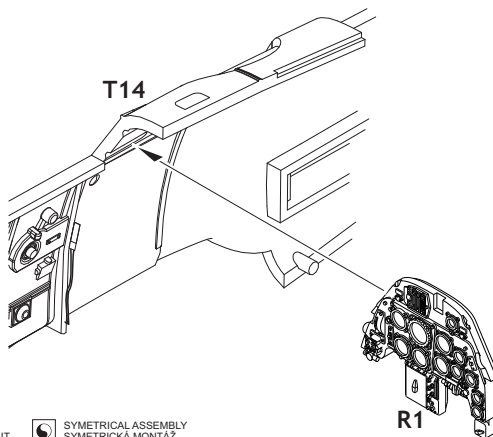

☒ BEND OHNOUT	☒ SYMMETRICAL ASSEMBLY SYMETRICKÁ MONTÁŽ
☒ GLUE PŘILEPIT	☒ REVERSE SIDE OTOČIT