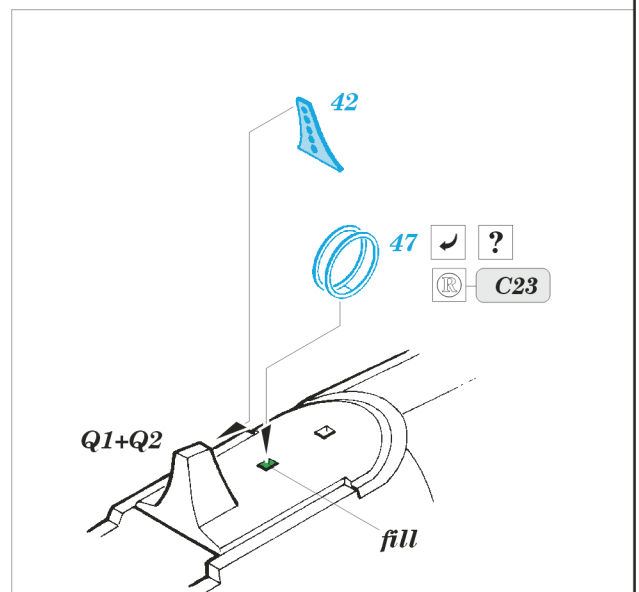

ORIGINAL KIT PARTS
PŮVODNÍ DÍLY STAVEBNICE

PHOTO-ETCHED PARTS
LEPTANÉ DÍLY

PARTS TO BE REMOVED
DÍLY K ODSTRANĚNÍ

FILL
TMELIT

I.

II.

III.

REFERENCES: MARU MECHANIC #1/1980
Aero Detail #7 - Mitsubishi A6M Zero Fighter