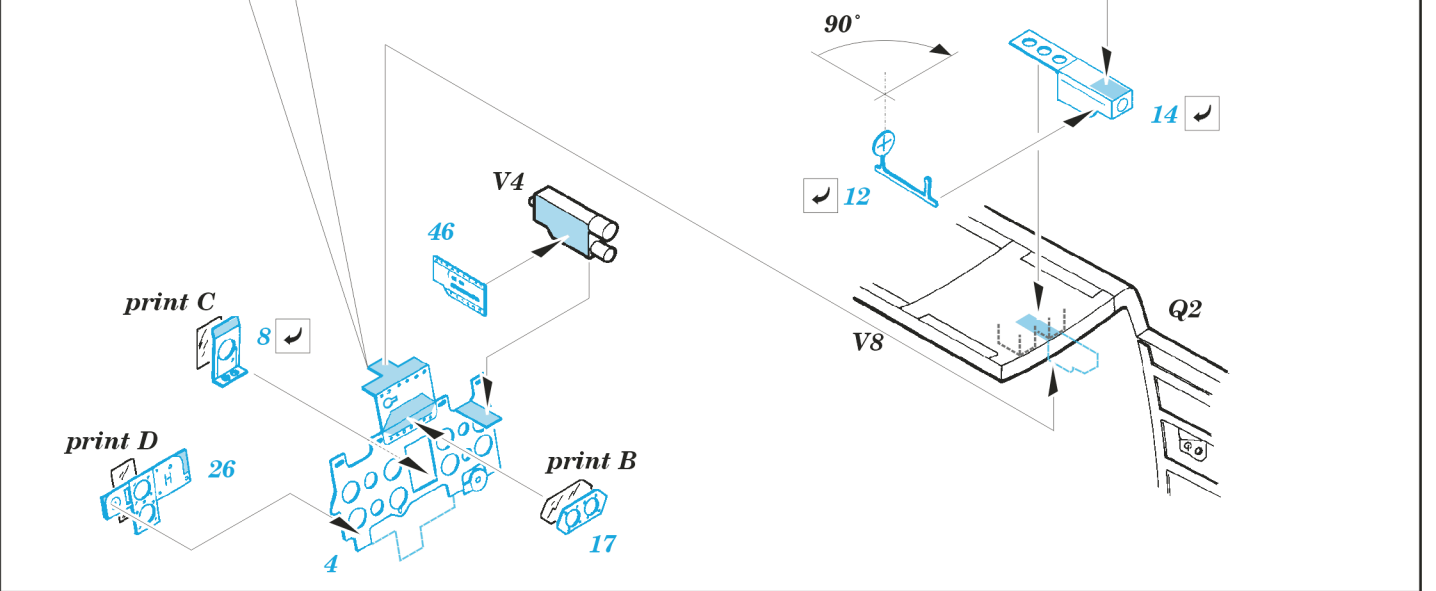

A6M5c Zero

eduard

73 200

1/72 scale detail set for Hasegawa kit • sada detailů pro model 1/72 Hasegawa

A B C D E
 SS 200
 A6M5c Zero
PRINT

A B C D E
 SS 200
 A6M5c Zero
FILM

- SYMETRICAL ASSEMBLY
SYMETRICKÁ MONTÁŽ
- REMOVE
ODSTRANIT
- BEND
OHNOUT
- REPLACE
NAHRADIT
- GRIND
OBROUSIT
- OPTION
VOLBA

ORIGINAL KIT PARTS
PŮVODNÍ DÍLY STAVEBNICE

PHOTO-ETCHED PARTS
LEPTANÉ DÍLY

PARTS TO BE REMOVED
DÍLY K ODSTRANĚNÍ

FILL
TMELIT

I.

II.

III.

REFERENCES: MARU MECHANIC #1/1980
Aero Detail #7 - Mitsubishi A6M Zero Fighter