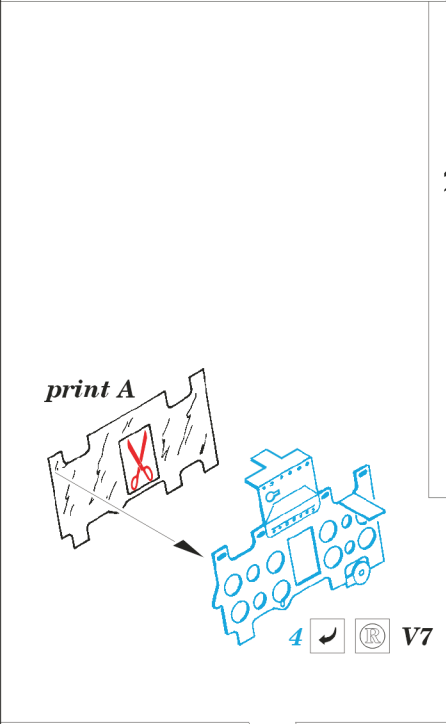

A6M5c Zero

eduard

73 200

1/72 scale detail set for Hasegawa kit • sada detailů pro model 1/72 Hasegawa

A B C D E
 SS 200
 A6M5c Zero
PRINT

A B C D E
 SS 200
 A6M5c Zero
FILM

- SYMETRICAL ASSEMBLY
SYMETRICKÁ MONTÁŽ
- REMOVE
ODSTRANIT
- BEND
OHNOUT
- REPLACE
NAHRADIT
- GRIND
OBROUSIT
- OPTION
VOLBA

ORIGINAL KIT PARTS
PŮVODNÍ DÍLY STAVEBNICE

PHOTO-ETCHED PARTS
LEPTANÉ DÍLY

PARTS TO BE REMOVED
DÍLY K ODSTRANĚNÍ

FILL
TMELIT

I.

II.

III.

REFERENCES: MARU MECHANIC #1/1980
Aero Detail #7 - Mitsubishi A6M Zero Fighter