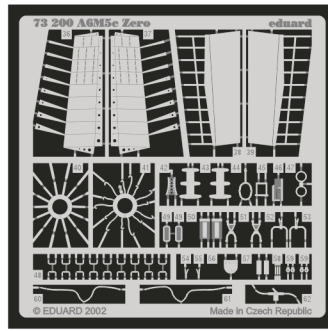

A6M5c Zero

eduard

73 200

1/72 scale detail set for Hasegawa kit • sada detailů pro model 1/72 Hasegawa

A B C D E
 SS 200
 A6M5c Zero
PRINT

A B C D E
 SS 200
 A6M5c Zero
FILM

- SYMETRICAL ASSEMBLY
SYMETRICKÁ MONTÁŽ
- REMOVE
ODSTRANIT
- BEND
OHNOUT
- REPLACE
NAHRADIT
- GRIND
OBROUSIT
- OPTION
VOLBA

ORIGINAL KIT PARTS
PŮVODNÍ DÍLY STAVEBNICE

PHOTO-ETCHED PARTS
LEPTANÉ DÍLY

PARTS TO BE REMOVED
DÍLY K ODSTRANĚNÍ

FILL
TMELIT

I.

II.

III.

REFERENCES: MARU MECHANIC #1/1980
Aero Detail #7 - Mitsubishi A6M Zero Fighter