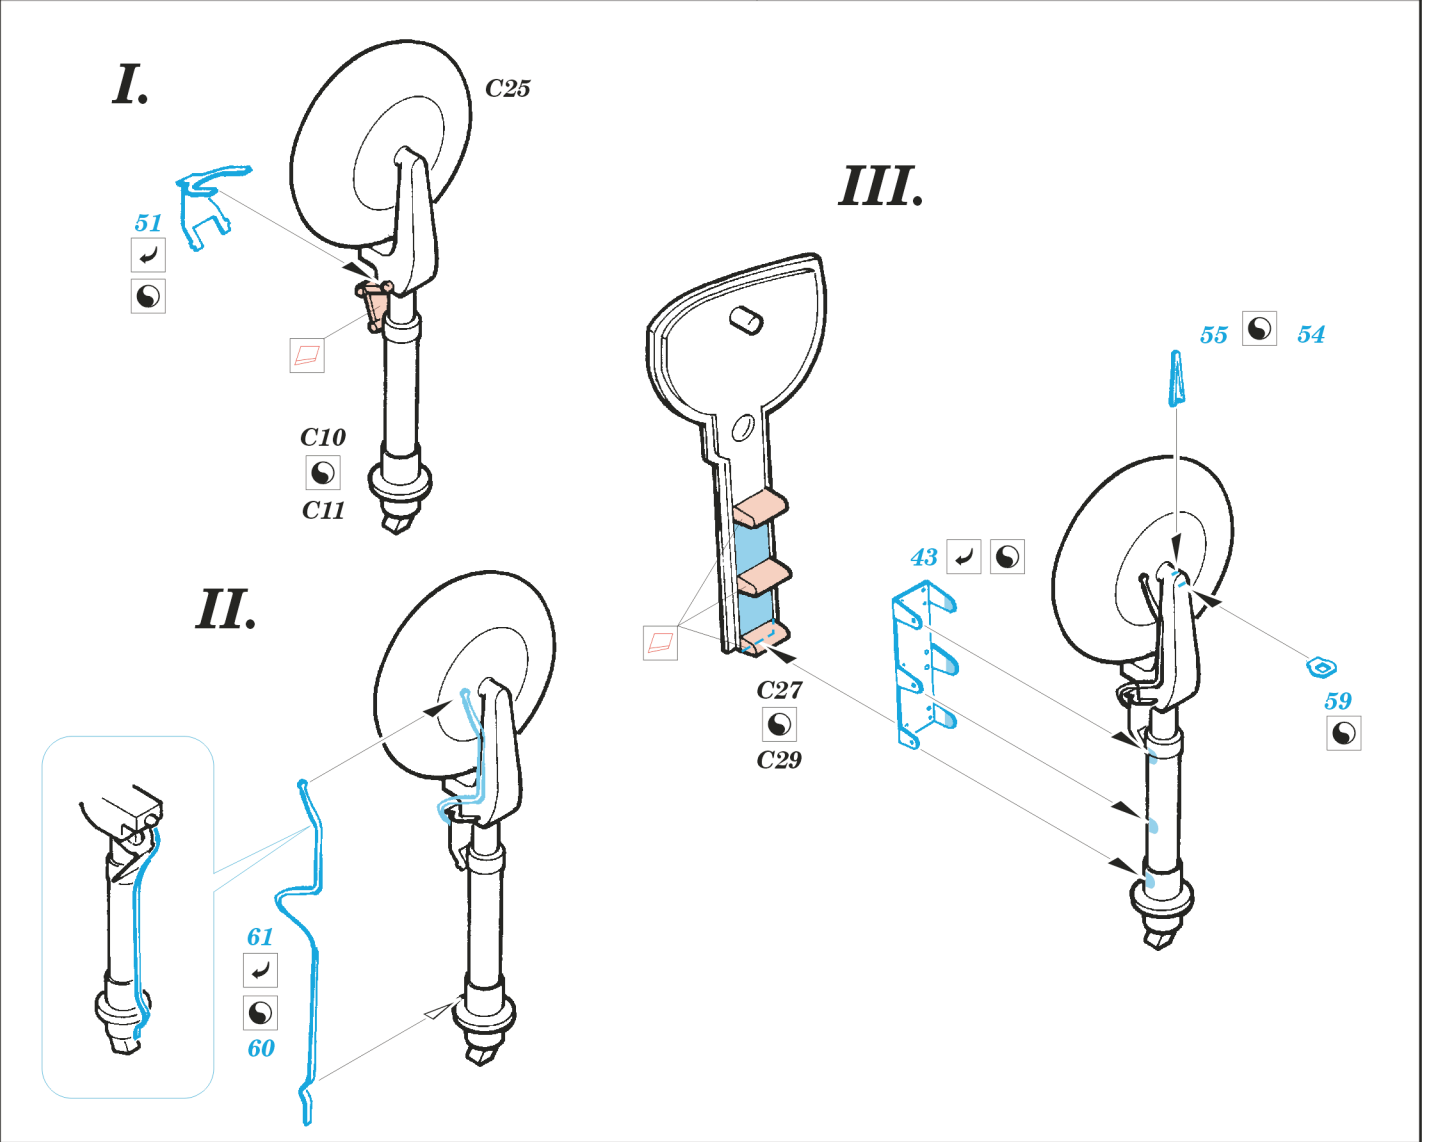

A6M5c Zero

eduard

73 200

1/72 scale detail set for Hasegawa kit • sada detailů pro model 1/72 Hasegawa

A B C D E
 SS 200
 A6M5c Zero
PRINT

A B C D E
 SS 200
 A6M5c Zero
FILM

- SYMETRICAL ASSEMBLY
SYMETRICKÁ MONTÁŽ
- REMOVE
ODSTRANIT
- BEND
OHNOUT
- REPLACE
NAHRADIT
- GRIND
OBROUSIT
- OPTION
VOLBA

ORIGINAL KIT PARTS
PŮVODNÍ DÍLY STAVEBNICE

PHOTO-ETCHED PARTS
LEPTANÉ DÍLY

PARTS TO BE REMOVED
DÍLY K ODSTRANĚNÍ

FILL
TMELIT

I.

II.

III.

REFERENCES: MARU MECHANIC #1/1980
Aero Detail #7 - Mitsubishi A6M Zero Fighter