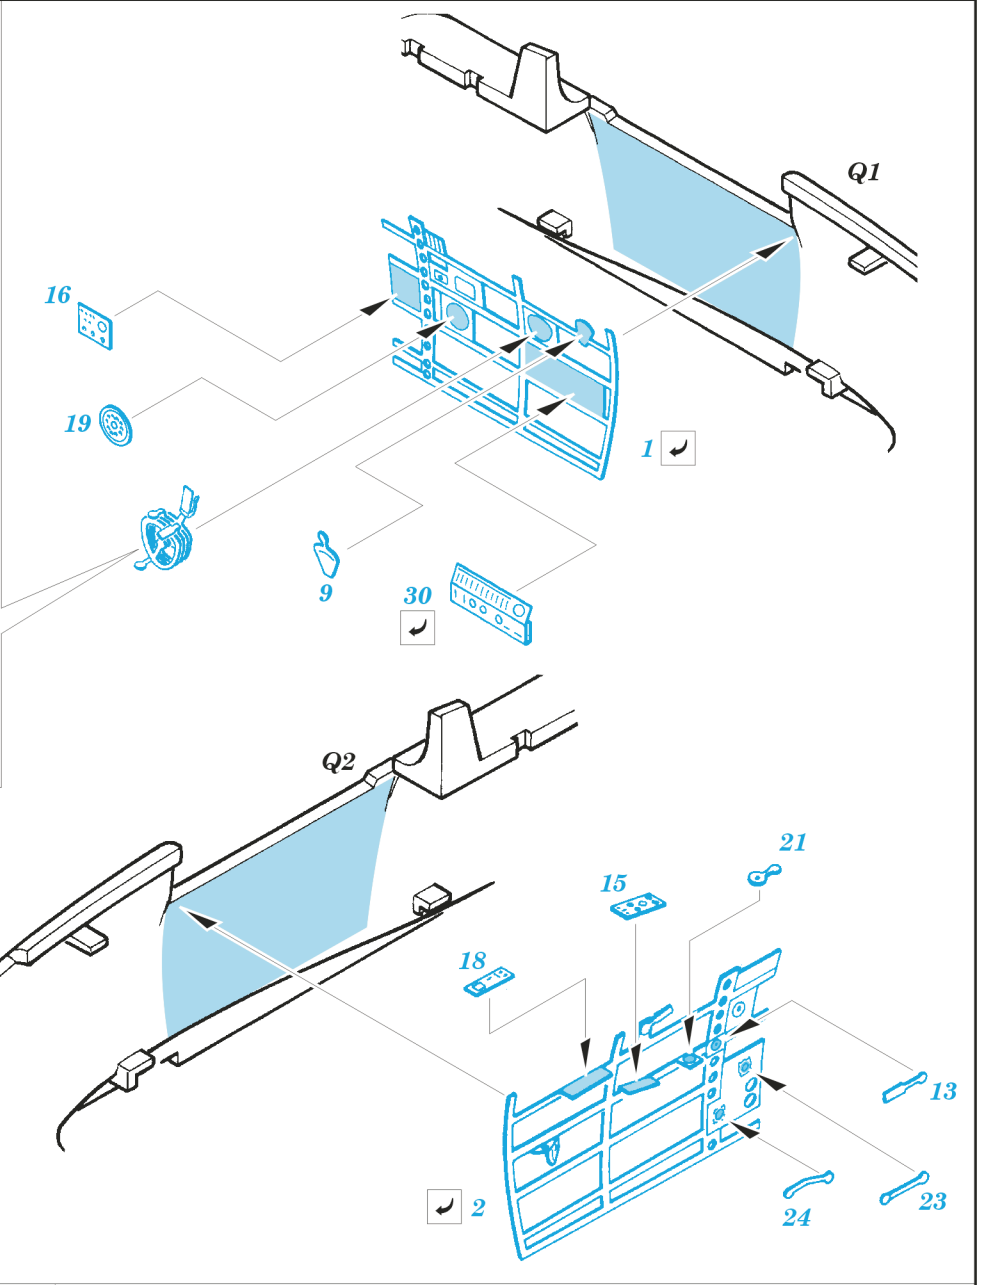

A6M5c Zero

eduard

73 200

1/72 scale detail set for Hasegawa kit • sada detailů pro model 1/72 Hasegawa

A B C D E
 SS 200
 A6M5c Zero
PRINT

A B C D E
 SS 200
 A6M5c Zero
FILM

- SYMETRICAL ASSEMBLY
SYMETRICKÁ MONTÁŽ
- REMOVE
ODSTRANIT
- BEND
OHNOUT
- REPLACE
NAHRADIT
- GRIND
OBROUSIT
- OPTION
VOLBA

ORIGINAL KIT PARTS
PŮVODNÍ DÍLY STAVEBNICE

PHOTO-ETCHED PARTS
LEPTANÉ DÍLY

PARTS TO BE REMOVED
DÍLY K ODSTRANĚNÍ

FILL
TMELIT

I.

II.

III.

REFERENCES: MARU MECHANIC #1/1980
Aero Detail #7 - Mitsubishi A6M Zero Fighter