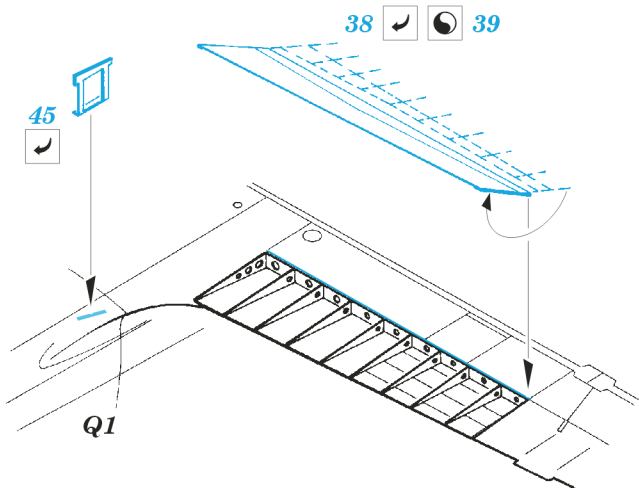

ORIGINAL KIT PARTS
PŮVODNÍ DÍLY STAVEBNICE

PHOTO-ETCHED PARTS
LEPTANÉ DÍLY

PARTS TO BE REMOVED
DÍLY K ODSTRANĚNÍ

FILL
TMELIT

I.

II.

III.

REFERENCES: MARU MECHANIC #1/1980
Aero Detail #7 - Mitsubishi A6M Zero Fighter