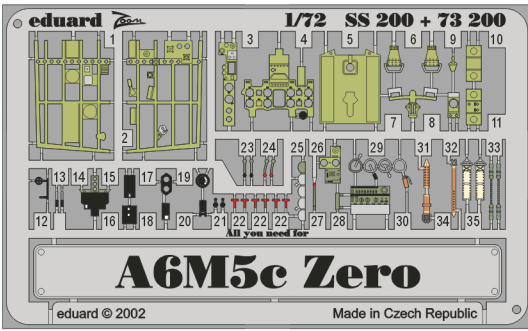

A6M5c Zero

eduard

73 200

1/72 scale detail set for Hasegawa kit • sada detailů pro model 1/72 Hasegawa

A B C D E
 SS 200
 A6M5c Zero
PRINT

A B C D E
 SS 200
 A6M5c Zero
FILM

- SYMETRICAL ASSEMBLY
SYMETRICKÁ MONTÁŽ
- REMOVE
ODSTRANIT
- BEND
OHNOUT
- REPLACE
NAHRADIT
- GRIND
OBROUSIT
- OPTION
VOLBA

ORIGINAL KIT PARTS
PŮVODNÍ DÍLY STAVEBNICE

PHOTO-ETCHED PARTS
LEPTANÉ DÍLY

PARTS TO BE REMOVED
DÍLY K ODSTRANĚNÍ

FILL
TMELIT

I.

II.

III.

REFERENCES: MARU MECHANIC #1/1980
Aero Detail #7 - Mitsubishi A6M Zero Fighter