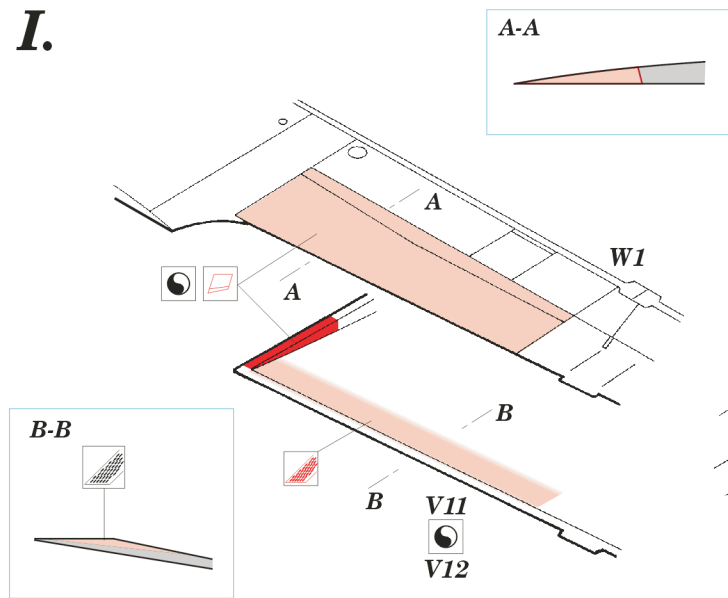

ORIGINAL KIT PARTS
PŮVODNÍ DÍLY STAVEBNICE

PHOTO-ETCHED PARTS
LEPTANÉ DÍLY

PARTS TO BE REMOVED
DÍLY K ODSTRANĚNÍ

FILL
TMELIT

I.

II.

III.

REFERENCES: MARU MECHANIC #1/1980
Aero Detail #7 - Mitsubishi A6M Zero Fighter