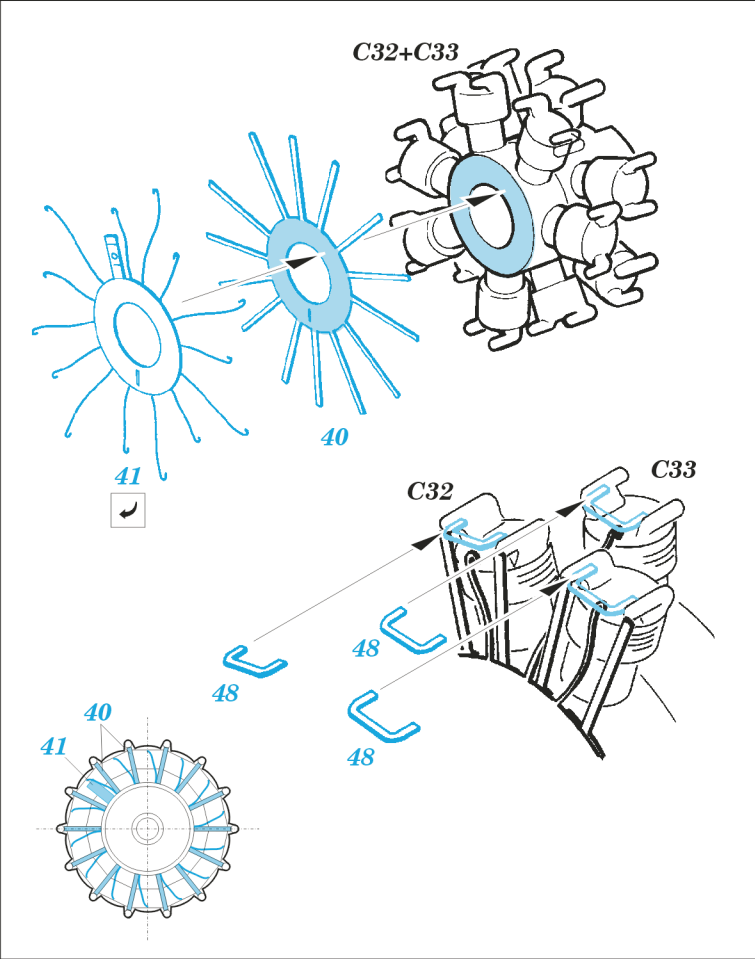

A6M5c Zero

eduard

73 200

1/72 scale detail set for Hasegawa kit • sada detailů pro model 1/72 Hasegawa

A B C D E
 SS 200
 A6M5c Zero
PRINT

A B C D E
 SS 200
 A6M5c Zero
FILM

- SYMETRICAL ASSEMBLY
SYMETRICKÁ MONTÁŽ
- REMOVE
ODSTRANIT
- BEND
OHNOUT
- REPLACE
NAHRADIT
- GRIND
OBROUSIT
- OPTION
VOLBA

ORIGINAL KIT PARTS
PŮVODNÍ DÍLY STAVEBNICE

PHOTO-ETCHED PARTS
LEPTANÉ DÍLY

PARTS TO BE REMOVED
DÍLY K ODSTRANĚNÍ

FILL
TMELIT

I.

II.

III.

REFERENCES: MARU MECHANIC #1/1980
Aero Detail #7 - Mitsubishi A6M Zero Fighter