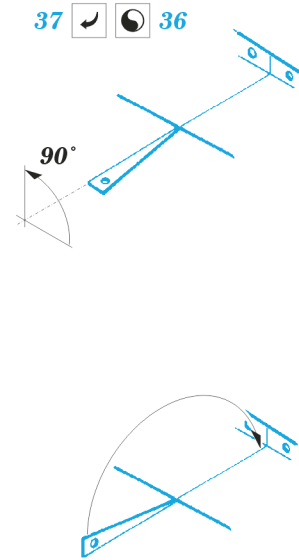

A6M5c Zero

eduard

73 200

1/72 scale detail set for Hasegawa kit • sada detailů pro model 1/72 Hasegawa

A B C D E
 SS 200
 A6M5c Zero
PRINT

A B C D E
 SS 200
 A6M5c Zero
FILM

- SYMETRICAL ASSEMBLY
SYMETRICKÁ MONTÁŽ
- REMOVE
ODSTRANIT
- BEND
OHNOUT
- REPLACE
NAHRADIT
- GRIND
OBROUSIT
- OPTION
VOLBA

ORIGINAL KIT PARTS
PŮVODNÍ DÍLY STAVEBNICE

PHOTO-ETCHED PARTS
LEPTANÉ DÍLY

PARTS TO BE REMOVED
DÍLY K ODSTRANĚNÍ

FILL
TMELIT

I.

II.

III.

REFERENCES: MARU MECHANIC #1/1980
Aero Detail #7 - Mitsubishi A6M Zero Fighter