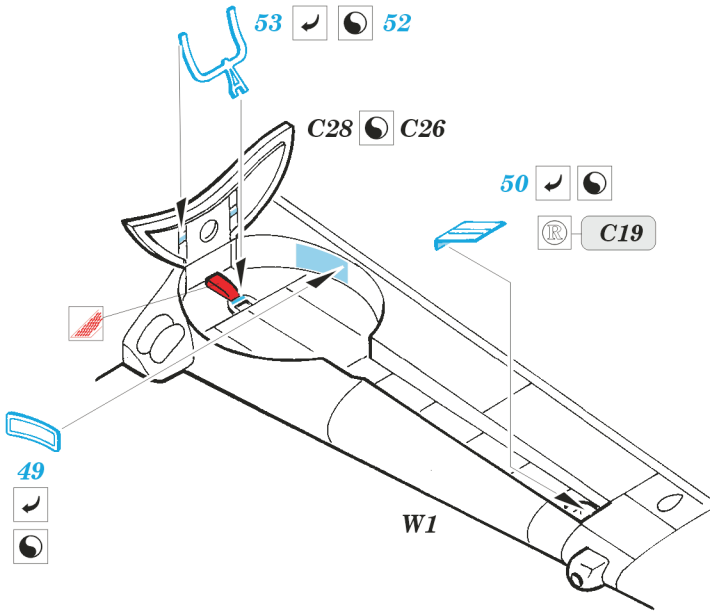

A6M5c Zero

eduard

73 200

1/72 scale detail set for Hasegawa kit • sada detailů pro model 1/72 Hasegawa

A B C D E
 SS 200
 A6M5c Zero
PRINT

A B C D E
 SS 200
 A6M5c Zero
FILM

- SYMETRICAL ASSEMBLY
SYMETRICKÁ MONTÁŽ
- REMOVE
ODSTRANIT
- BEND
OHNOUT
- REPLACE
NAHRADIT
- GRIND
OBROUSIT
- OPTION
VOLBA

ORIGINAL KIT PARTS
PŮVODNÍ DÍLY STAVEBNICE

PHOTO-ETCHED PARTS
LEPTANÉ DÍLY

PARTS TO BE REMOVED
DÍLY K ODSTRANĚNÍ

FILL
TMELIT

I.

II.

III.

REFERENCES: MARU MECHANIC #1/1980
Aero Detail #7 - Mitsubishi A6M Zero Fighter