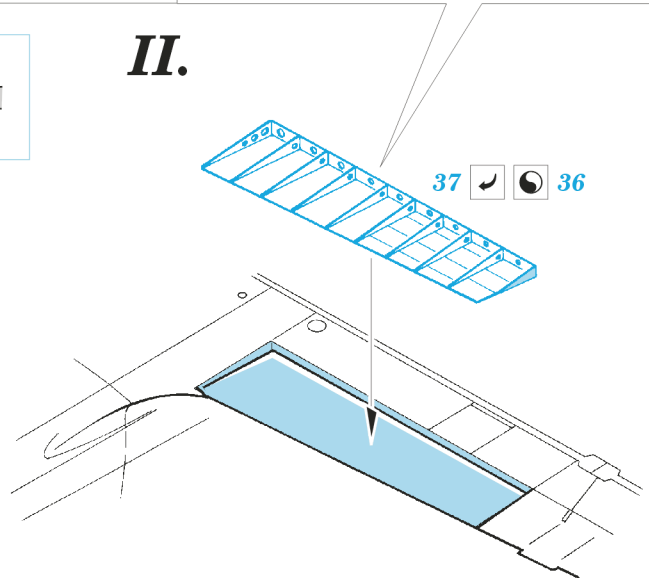

ORIGINAL KIT PARTS
PŮVODNÍ DÍLY STAVEBNICE

PHOTO-ETCHED PARTS
LEPTANÉ DÍLY

PARTS TO BE REMOVED
DÍLY K ODSTRANĚNÍ

FILL
TMELIT

I.

II.

III.

REFERENCES: MARU MECHANIC #1/1980
Aero Detail #7 - Mitsubishi A6M Zero Fighter