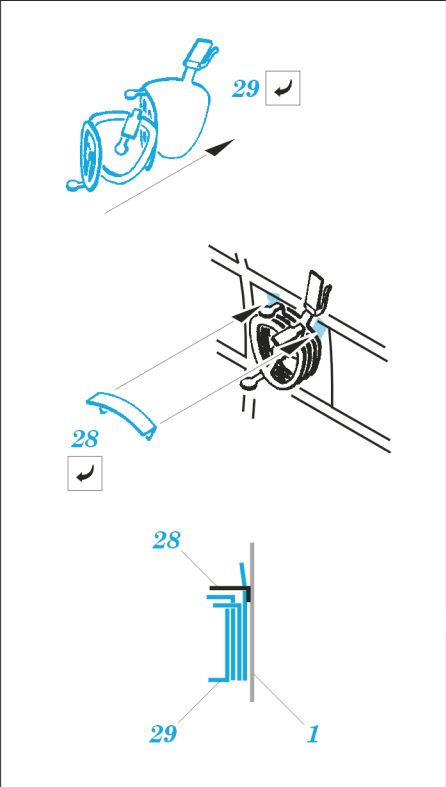

A6M5c Zero

eduard

73 200

1/72 scale detail set for Hasegawa kit • sada detailů pro model 1/72 Hasegawa

A B C D E
 SS 200
 A6M5c Zero
PRINT

A B C D E
 SS 200
 A6M5c Zero
FILM

- SYMETRICAL ASSEMBLY
SYMETRICKÁ MONTÁŽ
- REMOVE
ODSTRANIT
- BEND
OHNOUT
- REPLACE
NAHRADIT
- GRIND
OBROUSIT
- OPTION
VOLBA

ORIGINAL KIT PARTS
PŮVODNÍ DÍLY STAVEBNICE

PHOTO-ETCHED PARTS
LEPTANÉ DÍLY

PARTS TO BE REMOVED
DÍLY K ODSTRANĚNÍ

FILL
TMELIT

I.

II.

III.

REFERENCES: MARU MECHANIC #1/1980
Aero Detail #7 - Mitsubishi A6M Zero Fighter