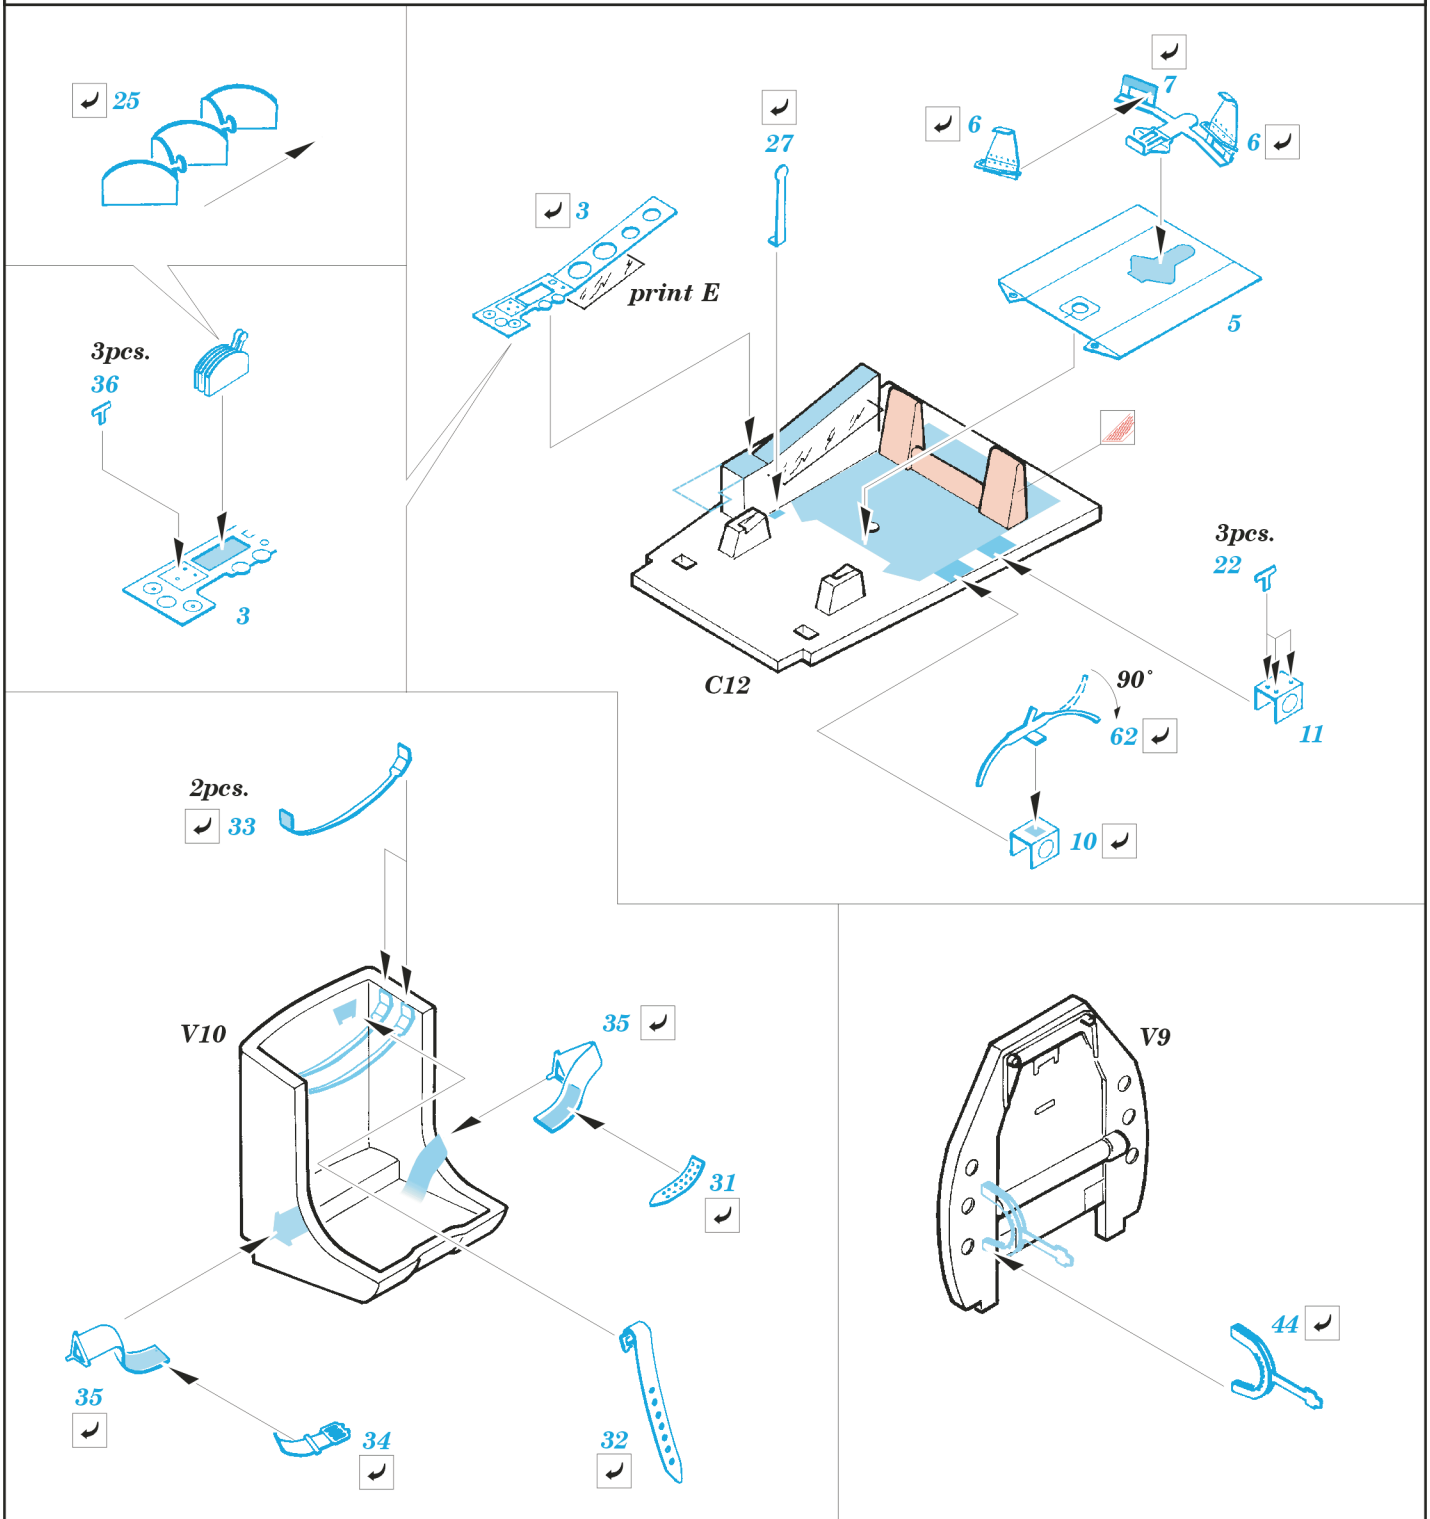

A6M5c Zero

eduard

73 200

1/72 scale detail set for Hasegawa kit • sada detailů pro model 1/72 Hasegawa

A B C D E
 SS 200
 A6M5c Zero
PRINT

A B C D E
 SS 200
 A6M5c Zero
FILM

- SYMETRICAL ASSEMBLY
SYMETRICKÁ MONTÁŽ
- REMOVE
ODSTRANIT
- BEND
OHNOUT
- REPLACE
NAHRADIT
- GRIND
OBROUSIT
- OPTION
VOLBA

ORIGINAL KIT PARTS
PŮVODNÍ DÍLY STAVEBNICE

PHOTO-ETCHED PARTS
LEPTANÉ DÍLY

PARTS TO BE REMOVED
DÍLY K ODSTRANĚNÍ

FILL
TMELIT

I.

II.

III.

REFERENCES: MARU MECHANIC #1/1980
Aero Detail #7 - Mitsubishi A6M Zero Fighter