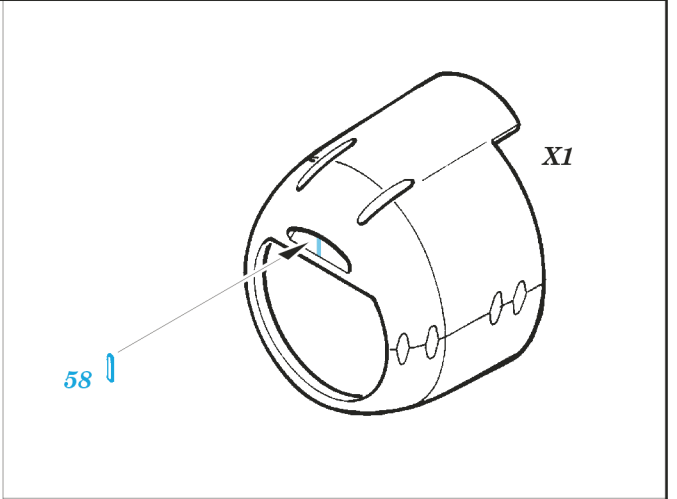

ORIGINAL KIT PARTS
PŮVODNÍ DÍLY STAVEBNICE

PHOTO-ETCHED PARTS
LEPTANÉ DÍLY

PARTS TO BE REMOVED
DÍLY K ODSTRANĚNÍ

FILL
TMELIT

I.

II.

III.

REFERENCES: MARU MECHANIC #1/1980
Aero Detail #7 - Mitsubishi A6M Zero Fighter