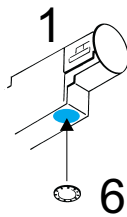

Spandau Guns WW.I

eduard

48 327

-  SYMETRICAL ASSEMBLY
SYMETRICKÁ MONTÁ
-  REMOVE
ODSTRANIT
-  BEND
OHNOUT
-  REPLACE
NAHRADIT
-  GRIND
OBROUSIT
-  OPTION
VOLBA

PLASTIC ROD IS NOT INCLUDED IN THIS DETAIL SET.

1 

2 

1 

9 

 10

4 

6

$\phi 2\text{ mm}$ 3 

5 ?

plastic rod
0,5 mm X 1mm
 ϕ

7

3 

12

12 

11

8 