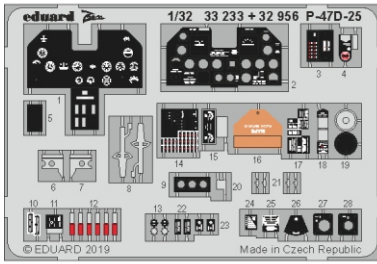

P-47D-25 interior

eduard

32 956

1/32

detail set for 1/32 HASEGAWA kit • sada detailů pro stavebnici 1/32 HASEGAWA

- APPLY EXPRESS MASK AND PAINT BEFORE GLUING
POUŽIT EXPRESS MASK NABARVIT PŘED SLEPENÍM
- SYMMETRICAL ASSEMBLY
SYMETRICKÁ MONTÁŽ
- REMOVE
ODSTRANIT
- GRIND
OBROUSIT
- DRILL HOLE
VRTAT OTVOR
- BEND
OHNOUT
- OPTION
VOLBA
- REPLACE
NAHRADIT
- 1** COLORED ETCHED PARTS
LEPTANÉ BAREVNÉ DÍLY
- 1** ETCHED PARTS
LEPTANÉ NEBAREVNÉ DÍLY
- 1** ORIGINAL KIT PARTS
PŮVODNÍ DÍLY STAVEBNICE

ORIGINAL KIT PARTS
PŮVODNÍ DÍLY STAVEBNICE

PHOTO-ETCHED PARTS
LEPTANÉ DÍLY

PARTS TO BE REMOVED
DÍLY K ODSTRANĚNÍ

FILL
TMELIT