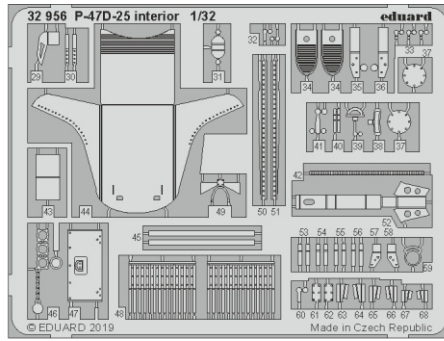

P-47D-25 interior

eduard

32 956

1/32

detail set for 1/32 HASEGAWA kit • sada detailů pro stavebnici 1/32 HASEGAWA

- APPLY EXPRESS MASK AND PAINT BEFORE GLUING
POUŽIT EXPRESS MASK NABARVIT PŘED SLEPENÍM
- SYMMETRICAL ASSEMBLY
SYMETRICKÁ MONTÁŽ
- REMOVE
ODSTRANIT
- GRIND
OBROUSIT
- DRILL HOLE
VRTAT OTVOR
- BEND
OHNOUT
- OPTION
VOLBA
- REPLACE
NAHRADIT
- 1** COLORED ETCHED PARTS
LEPTANÉ BAREVNÉ DÍLY
- 1** ETCHED PARTS
LEPTANÉ NEBAREVNÉ DÍLY
- 1** ORIGINAL KIT PARTS
PŮVODNÍ DÍLY STAVEBNICE

ORIGINAL KIT PARTS
PŮVODNÍ DÍLY STAVEBNICE

PHOTO-ETCHED PARTS
LEPTANÉ DÍLY

PARTS TO BE REMOVED
DÍLY K ODSTRANĚNÍ

FILL
TMELIT