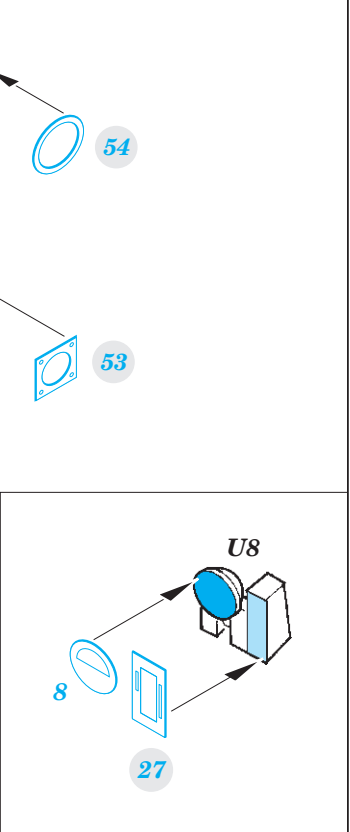

# A-6E TRAM interior

33 157

detail set for 1/32 TRUMPETER No. 02250 kit • sada detailů pro stavebnici 1/32 TRUMPETER No. 02250

- APPLY EXPRESS MASK AND PAINT BEFORE GLUING  
POUŽIT EXPRESS MASK NABARVIT PŘED SLEPENÍM
- SYMMETRICAL ASSEMBLY  
SYMETRICKÁ MONTÁŽ
- REMOVE  
ODSTRANIT
- GRIND  
OBROUSIT
- DRILL HOLE  
VRTAT OTVOR
- BEND  
OHNOUT
- OPTION  
VOLBA
- REPLACE  
NAHRADIT
- 1** COLORED ETCHED PARTS  
LEPTANÉ BAREVNÉ DÍLY
- 1** ETCHED PARTS  
LEPTANÉ NEBAREVNÉ DÍLY
- 1** ORIGINAL KIT PARTS  
PŮVODNÍ DÍLY STAVEBNICE

**ORIGINAL KIT PARTS**  
PŮVODNÍ DÍLY STAVEBNICE

**PHOTO-ETCHED PARTS**  
LEPTANÉ DÍLY

**PARTS TO BE REMOVED**  
DÍLY K ODSTRANĚNÍ

**FILL**  
TMELIT

**2 sets**