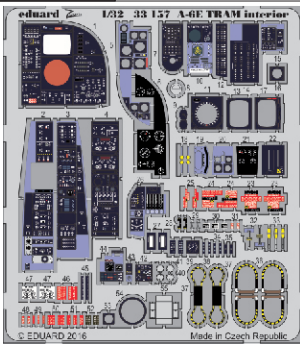

# A-6E TRAM interior

33 157

detail set for 1/32 TRUMPETER No. 02250 kit • sada detailů pro stavebnici 1/32 TRUMPETER No. 02250

- APPLY EXPRESS MASK AND PAINT BEFORE GLUING  
POUŽIT EXPRESS MASK NABARVIT PŘED SLEPENÍM
- SYMMETRICAL ASSEMBLY  
SYMETRICKÁ MONTÁŽ
- REMOVE  
ODSTRANIT
- GRIND  
OBROUSIT
- DRILL HOLE  
VRTAT OTVOR
- BEND  
OHNOUT
- OPTION  
VOLBA
- REPLACE  
NAHRADIT
- 1** COLORED ETCHED PARTS  
LEPTANÉ BAREVNÉ DÍLY
- 1** ETCHED PARTS  
LEPTANÉ NEBAREVNÉ DÍLY
- 1** ORIGINAL KIT PARTS  
PŮVODNÍ DÍLY STAVEBNICE

**ORIGINAL KIT PARTS**  
PŮVODNÍ DÍLY STAVEBNICE

**PHOTO-ETCHED PARTS**  
LEPTANÉ DÍLY

**PARTS TO BE REMOVED**  
DÍLY K ODSTRANĚNÍ

**FILL**  
TMELIT

**2 sets**