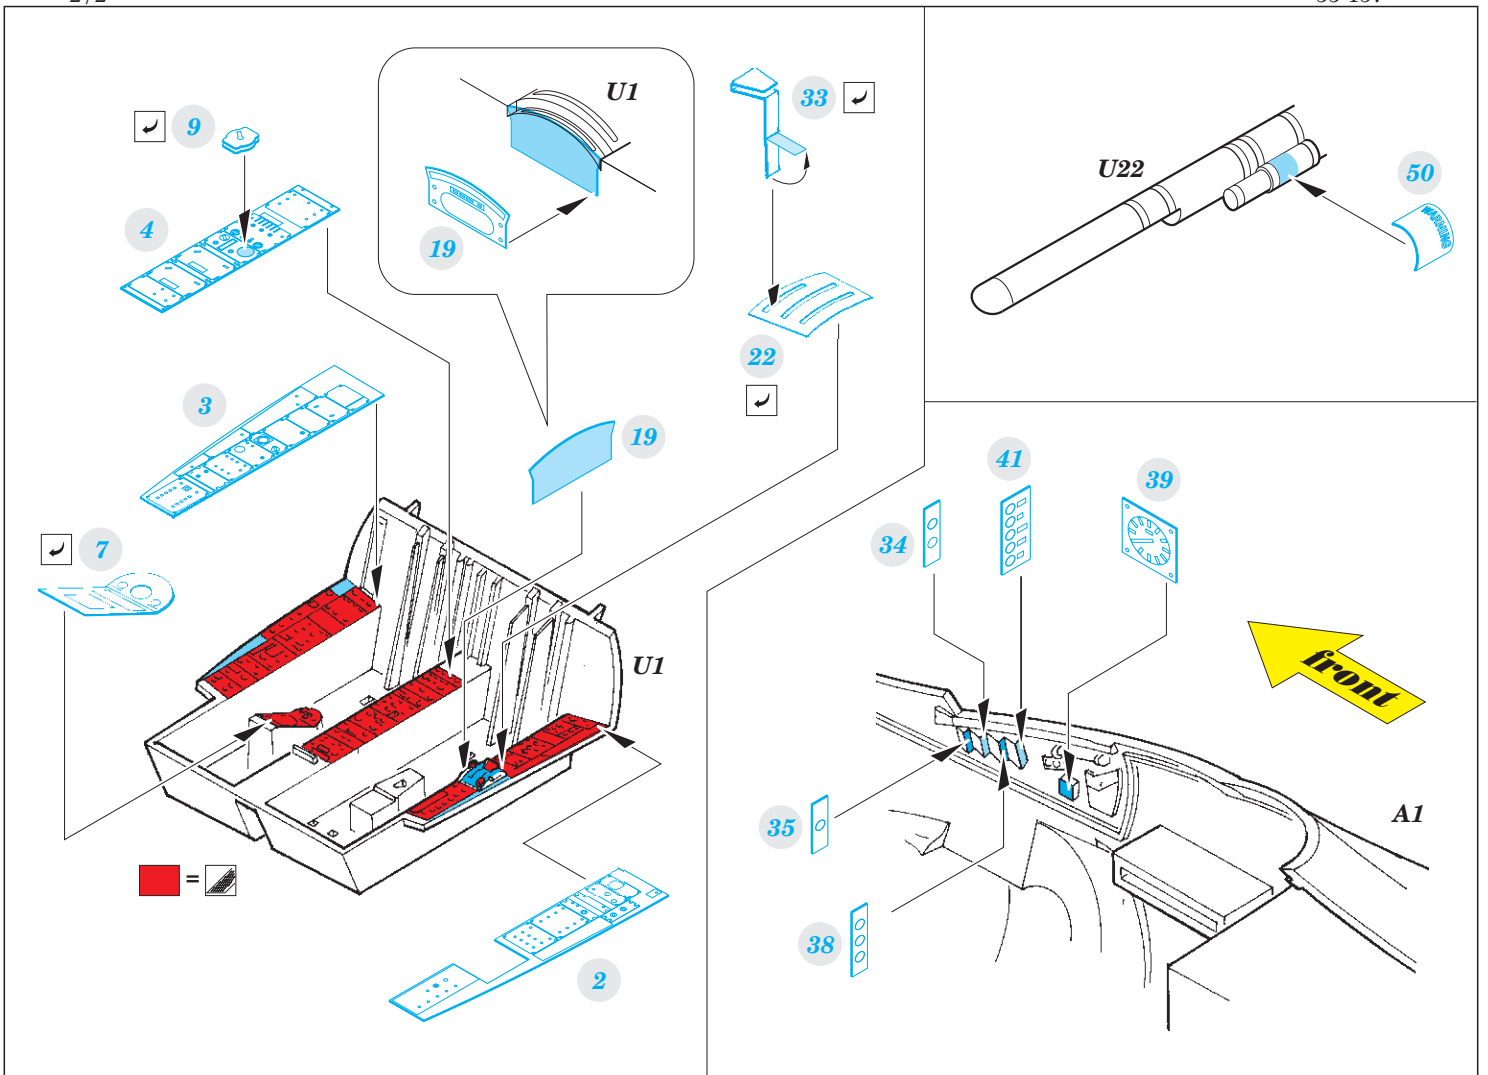

# A-6E TRAM interior

33 157

detail set for 1/32 TRUMPETER No. 02250 kit • sada detailů pro stavebnici 1/32 TRUMPETER No. 02250

- APPLY EXPRESS MASK AND PAINT BEFORE GLUING  
POUŽIT EXPRESS MASK NABARVIT PŘED SLEPENÍM
- SYMMETRICAL ASSEMBLY  
SYMETRICKÁ MONTÁŽ
- REMOVE  
ODSTRANIT
- GRIND  
OBROUSIT
- DRILL HOLE  
VRTAT OTVOR
- BEND  
OHNOUT
- OPTION  
VOLBA
- REPLACE  
NAHRADIT
- 1** COLORED ETCHED PARTS  
LEPTANÉ BAREVNÉ DÍLY
- 1** ETCHED PARTS  
LEPTANÉ NEBAREVNÉ DÍLY
- 1** ORIGINAL KIT PARTS  
PŮVODNÍ DÍLY STAVEBNICE

**ORIGINAL KIT PARTS**  
PŮVODNÍ DÍLY STAVEBNICE

**PHOTO-ETCHED PARTS**  
LEPTANÉ DÍLY

**PARTS TO BE REMOVED**  
DÍLY K ODSTRANĚNÍ

**FILL**  
TMELIT

**2 sets**