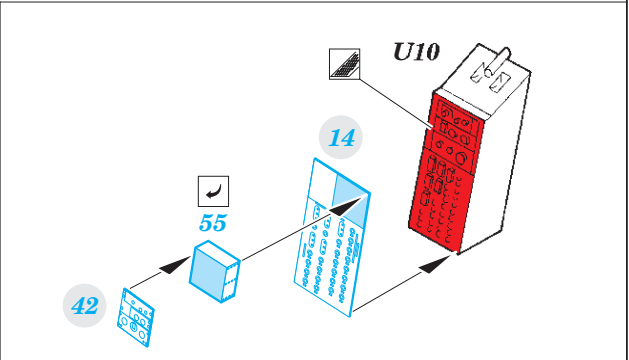

# A-6E TRAM interior

33 157

detail set for 1/32 TRUMPETER No. 02250 kit • sada detailů pro stavebnici 1/32 TRUMPETER No. 02250

- APPLY EXPRESS MASK AND PAINT BEFORE GLUING  
POUŽIT EXPRESS MASK NABARVIT PŘED SLEPENÍM
- SYMMETRICAL ASSEMBLY  
SYMETRICKÁ MONTÁŽ
- REMOVE  
ODSTRANIT
- GRIND  
OBROUSIT
- DRILL HOLE  
VRTAT OTVOR
- BEND  
OHNOUT
- OPTION  
VOLBA
- REPLACE  
NAHRADIT
- 1** COLORED ETCHED PARTS  
LEPTANÉ BAREVNÉ DÍLY
- 1** ETCHED PARTS  
LEPTANÉ NEBAREVNÉ DÍLY
- 1** ORIGINAL KIT PARTS  
PŮVODNÍ DÍLY STAVEBNICE

**ORIGINAL KIT PARTS**  
PŮVODNÍ DÍLY STAVEBNICE

**PHOTO-ETCHED PARTS**  
LEPTANÉ DÍLY

**PARTS TO BE REMOVED**  
DÍLY K ODSTRANĚNÍ

**FILL**  
TMELIT

**2 sets**