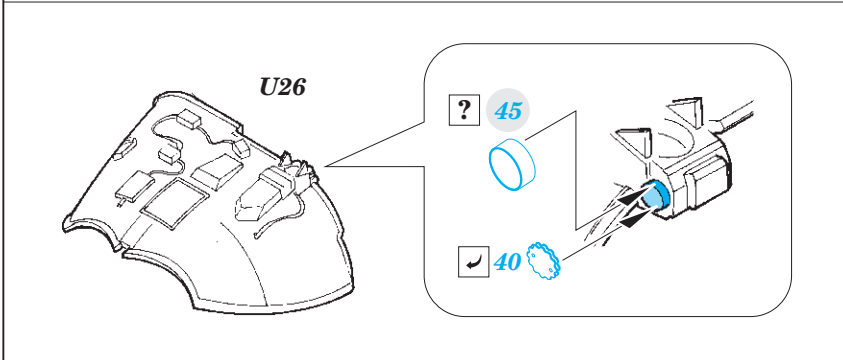

# A-6E TRAM interior

33 157

detail set for 1/32 TRUMPETER No. 02250 kit • sada detailů pro stavebnici 1/32 TRUMPETER No. 02250

- APPLY EXPRESS MASK AND PAINT BEFORE GLUING  
POUŽIT EXPRESS MASK NABARVIT PŘED SLEPENÍM
- SYMMETRICAL ASSEMBLY  
SYMETRICKÁ MONTÁŽ
- REMOVE  
ODSTRANIT
- GRIND  
OBROUSIT
- DRILL HOLE  
VRTAT OTVOR
- BEND  
OHNOUT
- OPTION  
VOLBA
- REPLACE  
NAHRADIT
- 1** COLORED ETCHED PARTS  
LEPTANÉ BAREVNÉ DÍLY
- 1** ETCHED PARTS  
LEPTANÉ NEBAREVNÉ DÍLY
- 1** ORIGINAL KIT PARTS  
PŮVODNÍ DÍLY STAVEBNICE

**ORIGINAL KIT PARTS**  
PŮVODNÍ DÍLY STAVEBNICE

**PHOTO-ETCHED PARTS**  
LEPTANÉ DÍLY

**PARTS TO BE REMOVED**  
DÍLY K ODSTRANĚNÍ

**FILL**  
TMELIT

**2 sets**