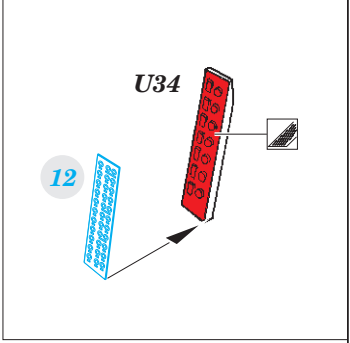

# A-6E TRAM interior

33 157

detail set for 1/32 TRUMPETER No. 02250 kit • sada detailů pro stavebnici 1/32 TRUMPETER No. 02250

- APPLY EXPRESS MASK AND PAINT BEFORE GLUING  
POUŽIT EXPRESS MASK NABARVIT PŘED SLEPENÍM
- SYMMETRICAL ASSEMBLY  
SYMETRICKÁ MONTÁŽ
- REMOVE  
ODSTRANIT
- GRIND  
OBROUSIT
- DRILL HOLE  
VRTAT OTVOR
- BEND  
OHNOUT
- OPTION  
VOLBA
- REPLACE  
NAHRADIT
- 1** COLORED ETCHED PARTS  
LEPTANÉ BAREVNÉ DÍLY
- 1** ETCHED PARTS  
LEPTANÉ NEBAREVNÉ DÍLY
- 1** ORIGINAL KIT PARTS  
PŮVODNÍ DÍLY STAVEBNICE

**ORIGINAL KIT PARTS**  
PŮVODNÍ DÍLY STAVEBNICE

**PHOTO-ETCHED PARTS**  
LEPTANÉ DÍLY

**PARTS TO BE REMOVED**  
DÍLY K ODSTRANĚNÍ

**FILL**  
TMELIT

**2 sets**