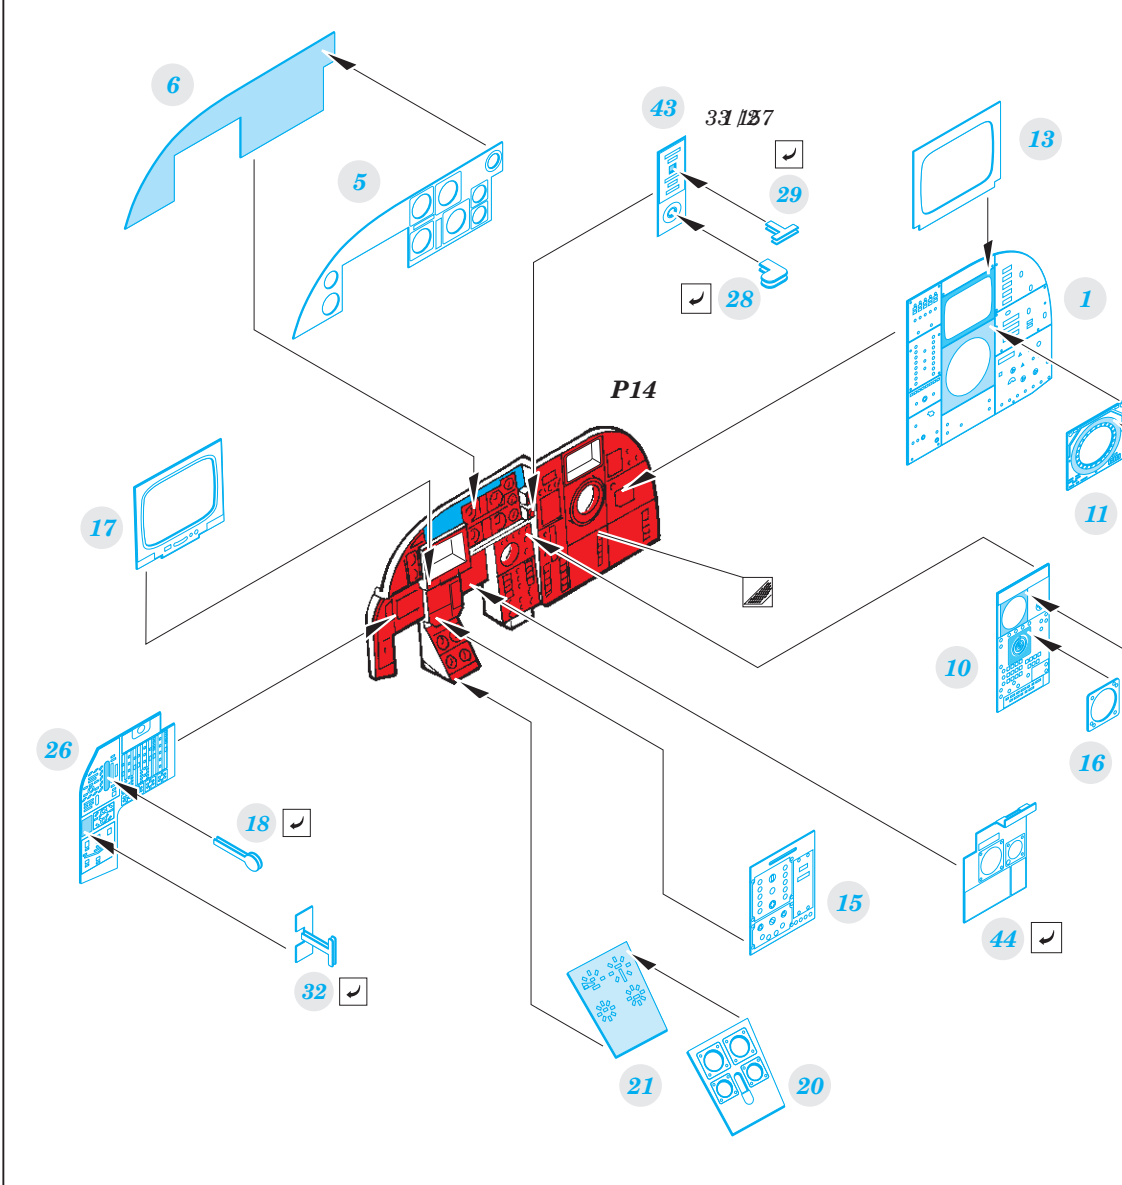

# A-6E TRAM interior

33 157

detail set for 1/32 TRUMPETER No. 02250 kit • sada detailů pro stavebnici 1/32 TRUMPETER No. 02250

- APPLY EXPRESS MASK AND PAINT BEFORE GLUING  
POUŽIT EXPRESS MASK NABARVIT PŘED SLEPENÍM
- SYMMETRICAL ASSEMBLY  
SYMETRICKÁ MONTÁŽ
- REMOVE  
ODSTRANIT
- GRIND  
OBROUSIT
- DRILL HOLE  
VRTAT OTVOR
- BEND  
OHNOUT
- OPTION  
VOLBA
- REPLACE  
NAHRADIT
- 1** COLORED ETCHED PARTS  
LEPTANÉ BAREVNÉ DÍLY
- 1** ETCHED PARTS  
LEPTANÉ NEBAREVNÉ DÍLY
- 1** ORIGINAL KIT PARTS  
PŮVODNÍ DÍLY STAVEBNICE

**ORIGINAL KIT PARTS**  
PŮVODNÍ DÍLY STAVEBNICE

**PHOTO-ETCHED PARTS**  
LEPTANÉ DÍLY

**PARTS TO BE REMOVED**  
DÍLY K ODSTRANĚNÍ

**FILL**  
TMELIT

**2 sets**