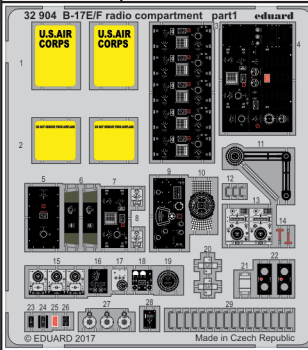

B-17E/F radio compartment

eduard

32 904

detail set for 1/32 HKM No. 01E04a kit • sada detailů pro stavebnici 1/32 HKM No. 01E04a

- APPLY EXPRESS MASK AND PAINT BEFORE GLUING
POUŽIT EXPRESS MASK NABARVIT PŘED SLEPENÍM
- SYMMETRICAL ASSEMBLY
SYMETRICKÁ MONTÁŽ
- REMOVE
ODSTRANIT
- GRIND
OBROUSIT
- DRILL HOLE
VRTAT OTVOR
- BEND
OHNOUT
- OPTION
VOLBA
- REPLACE
NAHRADIT
- 1** COLORED ETCHED PARTS
LEPTANÉ BAREVNÉ DÍLY
- 1** ETCHED PARTS
LEPTANÉ NEBAREVNÉ DÍLY
- 1** ORIGINAL KIT PARTS
PŮVODNÍ DÍLY STAVEBNICE

ORIGINAL KIT PARTS
PŮVODNÍ DÍLY STAVEBNICE

PHOTO-ETCHED PARTS
LEPTANÉ DÍLY

PARTS TO BE REMOVED
DÍLY K ODSTRANĚNÍ

FILL
TMELIT