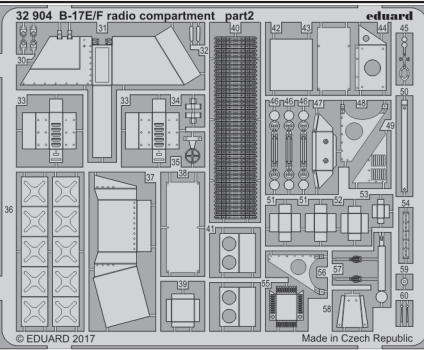

B-17E/F radio compartment

eduard

32 904

detail set for 1/32 HKM No. 01E04a kit • sada detailů pro stavebnici 1/32 HKM No. 01E04a

- APPLY EXPRESS MASK AND PAINT BEFORE GLUING
POUŽIT EXPRESS MASK NABARVIT PŘED SLEPENÍM
- SYMMETRICAL ASSEMBLY
SYMETRICKÁ MONTÁŽ
- REMOVE
ODSTRANIT
- GRIND
OBROUSIT
- DRILL HOLE
VRTAT OTVOR
- BEND
OHNOUT
- OPTION
VOLBA
- REPLACE
NAHRADIT
- 1** COLORED ETCHED PARTS
LEPTANÉ BAREVNÉ DÍLY
- 1** ETCHED PARTS
LEPTANÉ NEBAREVNÉ DÍLY
- 1** ORIGINAL KIT PARTS
PŮVODNÍ DÍLY STAVEBNICE

ORIGINAL KIT PARTS
PŮVODNÍ DÍLY STAVEBNICE

PHOTO-ETCHED PARTS
LEPTANÉ DÍLY

PARTS TO BE REMOVED
DÍLY K ODSTRANĚNÍ

FILL
TMELIT