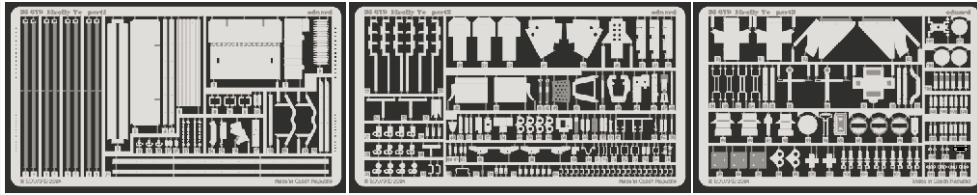

Firefly Vc

eduard

35 679

1/35 scale detail set for Dragon kit 6182 • sada detailů pro model 1/35 Dragon 6182

- APPLY EXPRESS MASK AND PAINT BEFORE GLUING
POUŽIT EXPRESS MASK NABARVIT PŘED SLEPENÍM
- SYMMETRICAL ASSEMBLY
SYMETRICKÁ MONTÁŽ
- REMOVE
ODSTRANIT
- GRIND
OBROUSIT
- DRILL HOLE
VRTAT OTVOR
- BEND
OHNOUT
- OPTION
VOLBA
- REPLACE
NAHRADIT

- ORIGINAL KIT PARTS
PŮVODNÍ DÍLY STAVEBNICE
- PHOTO-ETCHED PARTS
LEPTANÉ DÍLY
- PARTS TO BE REMOVED
DÍLY K ODSTRANĚNÍ
- FILL
TMELIT

REFERENCES: Military Ordnance Special Number #19
 Grand Power #1/ JAN. 2002
 Grand Power #9/ SEP. 2002
 Grand Power #2/ FEB. 2004