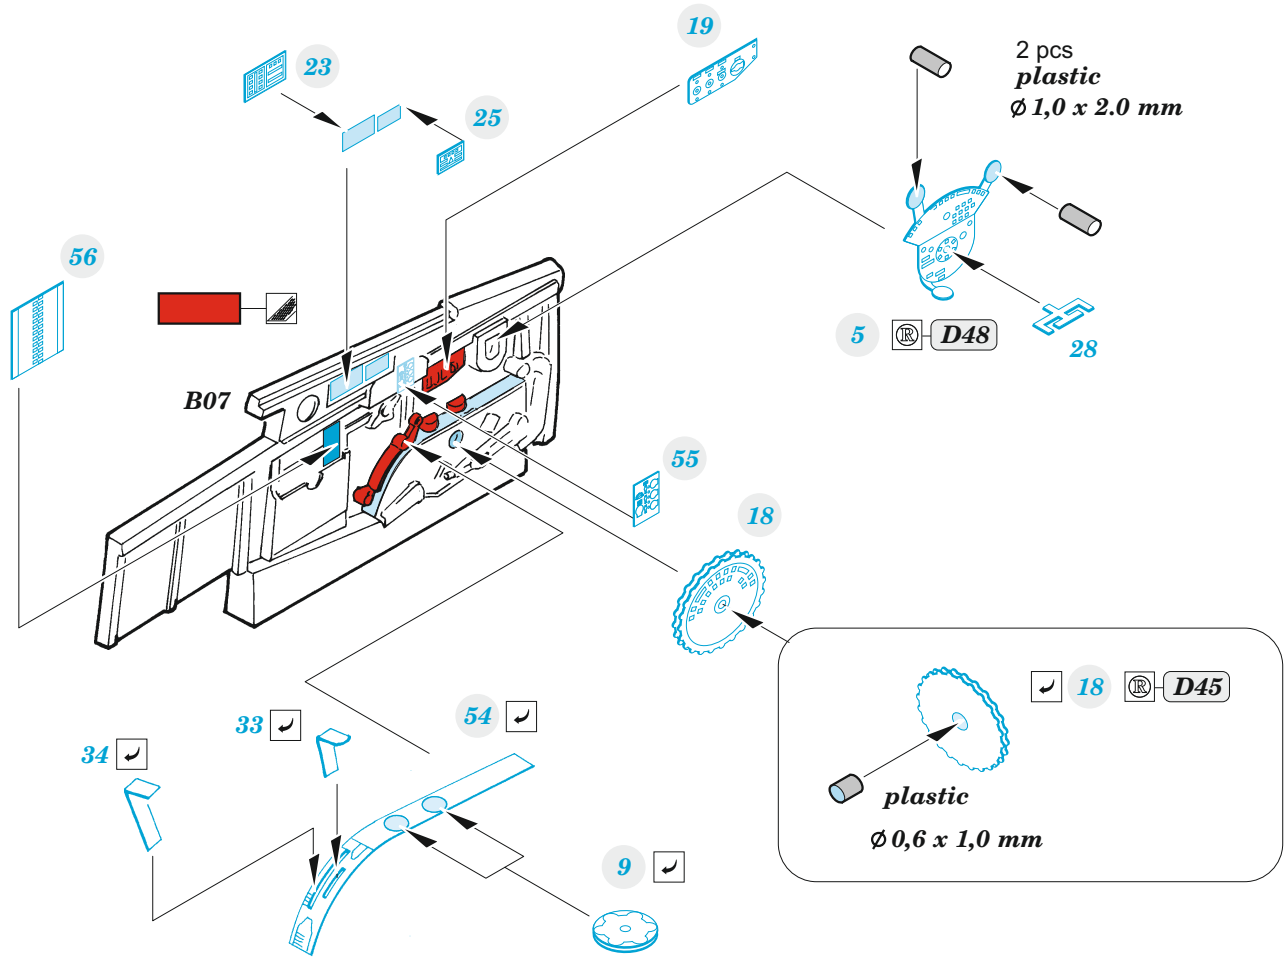

P-51D-5

detail set for 1/48 AIRFIX kit • sada detailů pro stavebnici 1/48 AIRFIX

- APPLY EXPRESS MASK AND PAINT BEFORE GLUING
POUŽIT EXPRESS MASK NABARVIT PŘED SLEPENÍM
- SYMMETRICAL ASSEMBLY
SYMETRICKÁ MONTÁŽ
- REMOVE
ODSTRANIT
- GRIND
OBROUSIT
- DRILL HOLE
VRTAT OTVOR
- BEND
OHNOUT
- OPTION
VOLBA
- REPLACE
NAHRADIT
- 1** COLORED ETCHED PARTS
LEPTANÉ BAREVNÉ DÍLY
- 1** ETCHED PARTS
LEPTANÉ NEBAREVNÉ DÍLY
- 1** ORIGINAL KIT PARTS
PŮVODNÍ DÍLY STAVEBNICE

ORIGINAL KIT PARTS PŮVODNÍ DÍLY STAVEBNICE	PHOTO-ETCHED PARTS LEPTANÉ DÍLY	PARTS TO BE REMOVED DÍLY K ODSTRANĚNÍ	FILL TMELIT
---	------------------------------------	--	----------------

**HOW TO MAKE THE RELIEF ON
OPPOSITE - REVERSE -
OF THE PLATE**

Related products: FE 1075 P-51D-5 seatbelts STEEL 1/48

Related products: 48 1013 P-51D-5 exterior 1/48