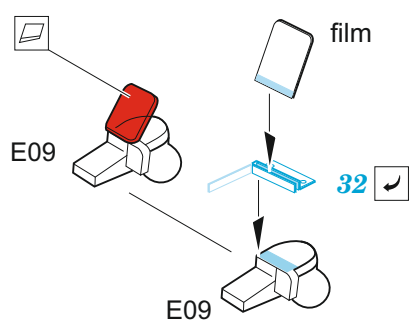

P-51D-5

detail set for 1/48 AIRFIX kit • sada detailů pro stavebnici 1/48 AIRFIX

- APPLY EXPRESS MASK AND PAINT BEFORE GLUING
POUŽIT EXPRESS MASK NABARVIT PŘED SLEPENÍM
- SYMMETRICAL ASSEMBLY
SYMETRICKÁ MONTÁŽ
- REMOVE
ODSTRANIT
- GRIND
OBROUSIT
- DRILL HOLE
VRTAT OTVOR
- BEND
OHNOUT
- OPTION
VOLBA
- REPLACE
NAHRADIT
- 1** COLORED ETCHED PARTS
LEPTANÉ BAREVNÉ DÍLY
- 1** ETCHED PARTS
LEPTANÉ NEBAREVNÉ DÍLY
- 1** ORIGINAL KIT PARTS
PŮVODNÍ DÍLY STAVEBNICE

ORIGINAL KIT PARTS PŮVODNÍ DÍLY STAVEBNICE	PHOTO-ETCHED PARTS LEPTANÉ DÍLY	PARTS TO BE REMOVED DÍLY K ODSTRANĚNÍ	FILL TMELIT
---	------------------------------------	--	----------------

**HOW TO MAKE THE RELIEF ON
OPPOSITE - REVERSE -
OF THE PLATE**