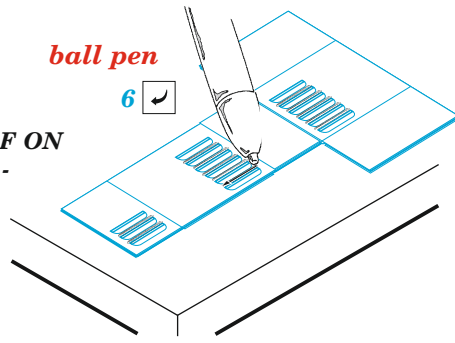

P-51D-5

detail set for 1/48 AIRFIX kit • sada detailů pro stavebnici 1/48 AIRFIX

- APPLY EXPRESS MASK AND PAINT BEFORE GLUING
POUŽIT EXPRESS MASK NABARVIT PŘED SLEPENÍM
- SYMMETRICAL ASSEMBLY
SYMETRICKÁ MONTÁŽ
- REMOVE
ODSTRANIT
- GRIND
OBROUSIT
- DRILL HOLE
VRTAT OTVOR
- BEND
OHNOUT
- OPTION
VOLBA
- REPLACE
NAHRADIT
- 1** COLORED ETCHED PARTS
LEPTANÉ BAREVNÉ DÍLY
- 1** ETCHED PARTS
LEPTANÉ NEBAREVNÉ DÍLY
- 1** ORIGINAL KIT PARTS
PŮVODNÍ DÍLY STAVEBNICE

ORIGINAL KIT PARTS PŮVODNÍ DÍLY STAVEBNICE	PHOTO-ETCHED PARTS LEPTANÉ DÍLY	PARTS TO BE REMOVED DÍLY K ODSTRANĚNÍ	FILL TMELIT
---	------------------------------------	--	----------------

**HOW TO MAKE THE RELIEF ON
OPPOSITE - REVERSE -
OF THE PLATE**