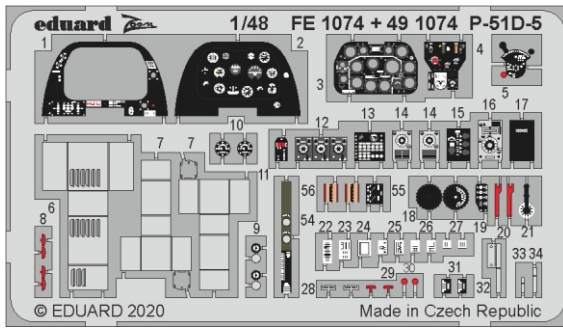

P-51D-5

detail set for 1/48 AIRFIX kit • sada detailů pro stavebnici 1/48 AIRFIX

- APPLY EXPRESS MASK AND PAINT BEFORE GLUING
POUŽIT EXPRESS MASK NABARVIT PŘED SLEPENÍM
- SYMMETRICAL ASSEMBLY
SYMETRICKÁ MONTÁŽ
- REMOVE
ODSTRANIT
- GRIND
OBROUSIT
- DRILL HOLE
VRTAT OTVOR
- BEND
OHNOUT
- OPTION
VOLBA
- REPLACE
NAHRADIT
- 1** COLORED ETCHED PARTS
LEPTANÉ BAREVNÉ DÍLY
- 1** ETCHED PARTS
LEPTANÉ NEBAREVNÉ DÍLY
- 1** ORIGINAL KIT PARTS
PŮVODNÍ DÍLY STAVEBNICE

ORIGINAL KIT PARTS PŮVODNÍ DÍLY STAVEBNICE	PHOTO-ETCHED PARTS LEPTANÉ DÍLY	PARTS TO BE REMOVED DÍLY K ODSTRANĚNÍ	FILL TMELIT
---	------------------------------------	--	----------------

**HOW TO MAKE THE RELIEF ON
OPPOSITE - REVERSE -
OF THE PLATE**

Related products: FE 1075 P-51D-5 seatbelts STEEL 1/48

Related products: 48 1013 P-51D-5 exterior 1/48