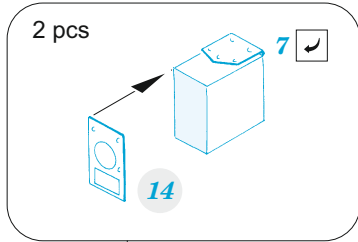

P-51D-5

detail set for 1/48 AIRFIX kit • sada detailů pro stavebnici 1/48 AIRFIX

- APPLY EXPRESS MASK AND PAINT BEFORE GLUING
POUŽIT EXPRESS MASK NABARVIT PŘED SLEPENÍM
- SYMMETRICAL ASSEMBLY
SYMETRICKÁ MONTÁŽ
- REMOVE
ODSTRANIT
- GRIND
OBROUSIT
- DRILL HOLE
VRTAT OTVOR
- BEND
OHNOUT
- OPTION
VOLBA
- REPLACE
NAHRADIT
- 1** COLORED ETCHED PARTS
LEPTANÉ BAREVNÉ DÍLY
- 1** ETCHED PARTS
LEPTANÉ NEBAREVNÉ DÍLY
- 1** ORIGINAL KIT PARTS
PŮVODNÍ DÍLY STAVEBNICE

ORIGINAL KIT PARTS PŮVODNÍ DÍLY STAVEBNICE	PHOTO-ETCHED PARTS LEPTANÉ DÍLY	PARTS TO BE REMOVED DÍLY K ODSTRANĚNÍ	FILL TMELIT
---	------------------------------------	--	----------------

**HOW TO MAKE THE RELIEF ON
OPPOSITE - REVERSE -
OF THE PLATE**