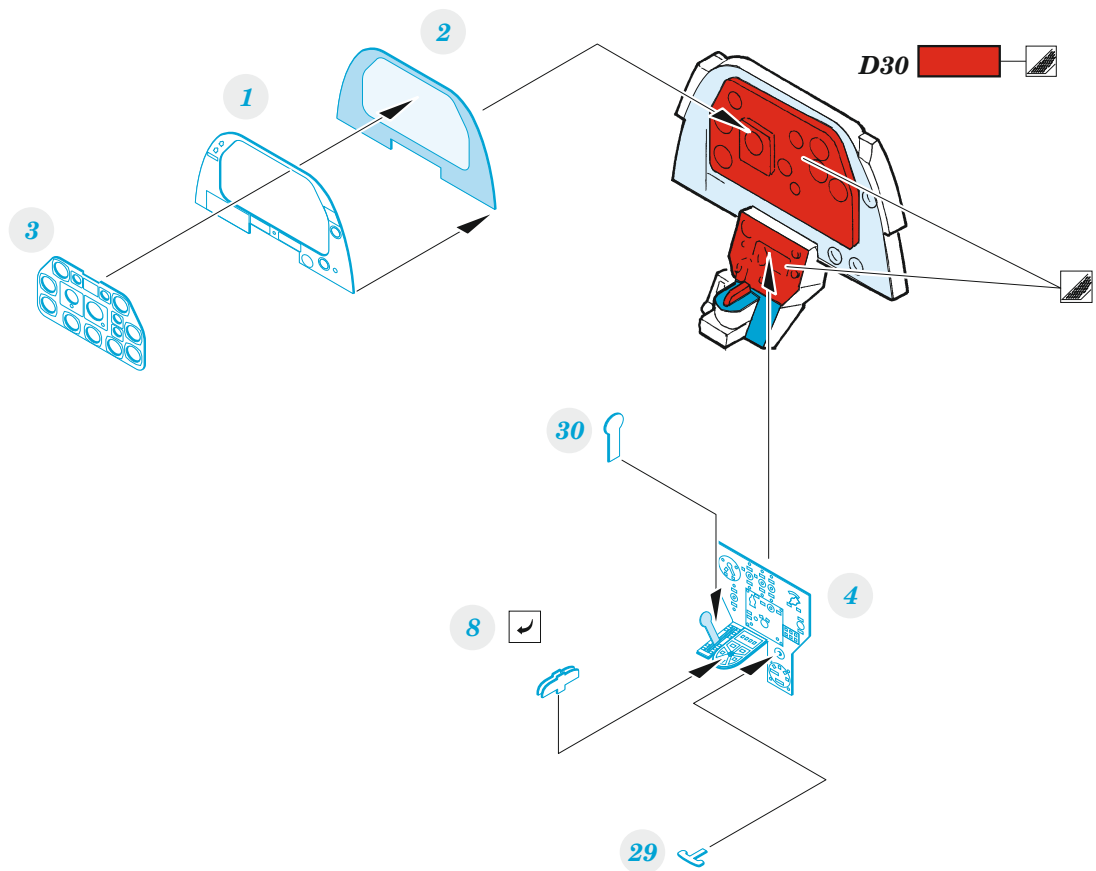

P-51D-5

detail set for 1/48 AIRFIX kit • sada detailů pro stavebnici 1/48 AIRFIX

- APPLY EXPRESS MASK AND PAINT BEFORE GLUING
POUŽIT EXPRESS MASK NABARVIT PŘED SLEPENÍM
- SYMMETRICAL ASSEMBLY
SYMETRICKÁ MONTÁŽ
- REMOVE
ODSTRANIT
- GRIND
OBROUSIT
- DRILL HOLE
VRTAT OTVOR
- BEND
OHNOUT
- OPTION
VOLBA
- REPLACE
NAHRADIT
- 1** COLORED ETCHED PARTS
LEPTANÉ BAREVNÉ DÍLY
- 1** ETCHED PARTS
LEPTANÉ NEBAREVNÉ DÍLY
- 1** ORIGINAL KIT PARTS
PŮVODNÍ DÍLY STAVEBNICE

ORIGINAL KIT PARTS PŮVODNÍ DÍLY STAVEBNICE	PHOTO-ETCHED PARTS LEPTANÉ DÍLY	PARTS TO BE REMOVED DÍLY K ODSTRANĚNÍ	FILL TMELIT
---	------------------------------------	--	----------------

**HOW TO MAKE THE RELIEF ON
OPPOSITE - REVERSE -
OF THE PLATE**

Related products: FE 1075 P-51D-5 seatbelts STEEL 1/48

Related products: 48 1013 P-51D-5 exterior 1/48