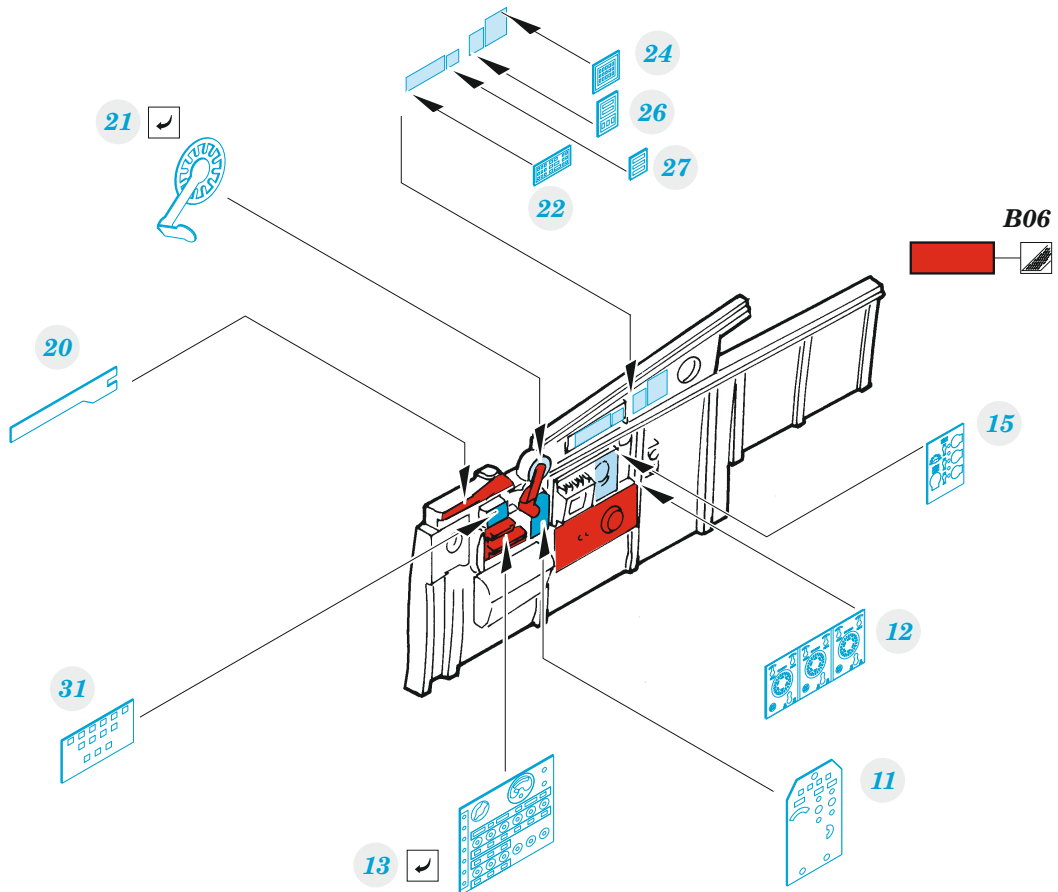

P-51D-5

detail set for 1/48 AIRFIX kit • sada detailů pro stavebnici 1/48 AIRFIX

- APPLY EXPRESS MASK AND PAINT BEFORE GLUING
POUŽIT EXPRESS MASK NABARVIT PŘED SLEPENÍM
- SYMMETRICAL ASSEMBLY
SYMETRICKÁ MONTÁŽ
- REMOVE
ODSTRANIT
- GRIND
OBROUSIT
- DRILL HOLE
VRTAT OTVOR
- BEND
OHNOUT
- OPTION
VOLBA
- REPLACE
NAHRADIT
- 1** COLORED ETCHED PARTS
LEPTANÉ BAREVNÉ DÍLY
- 1** ETCHED PARTS
LEPTANÉ NEBAREVNÉ DÍLY
- 1** ORIGINAL KIT PARTS
PŮVODNÍ DÍLY STAVEBNICE

ORIGINAL KIT PARTS PŮVODNÍ DÍLY STAVEBNICE	PHOTO-ETCHED PARTS LEPTANÉ DÍLY	PARTS TO BE REMOVED DÍLY K ODSTRANĚNÍ	FILL TMELIT
---	------------------------------------	--	----------------

**HOW TO MAKE THE RELIEF ON
OPPOSITE - REVERSE -
OF THE PLATE**

Related products: FE 1075 P-51D-5 seatbelts STEEL 1/48

Related products: 48 1013 P-51D-5 exterior 1/48