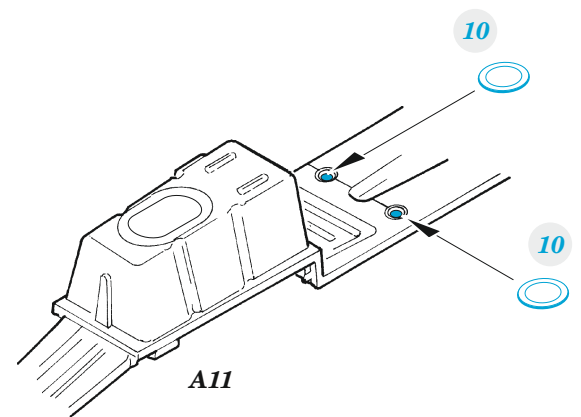

P-51D-5

detail set for 1/48 AIRFIX kit • sada detailů pro stavebnici 1/48 AIRFIX

- APPLY EXPRESS MASK AND PAINT BEFORE GLUING
POUŽIT EXPRESS MASK NABARVIT PŘED SLEPENÍM
- SYMMETRICAL ASSEMBLY
SYMETRICKÁ MONTÁŽ
- REMOVE
ODSTRANIT
- GRIND
OBROUSIT
- DRILL HOLE
VRTAT OTVOR
- BEND
OHNOUT
- OPTION
VOLBA
- REPLACE
NAHRADIT
- 1** COLORED ETCHED PARTS
LEPTANÉ BAREVNÉ DÍLY
- 1** ETCHED PARTS
LEPTANÉ NEBAREVNÉ DÍLY
- 1** ORIGINAL KIT PARTS
PŮVODNÍ DÍLY STAVEBNICE

ORIGINAL KIT PARTS PŮVODNÍ DÍLY STAVEBNICE	PHOTO-ETCHED PARTS LEPTANÉ DÍLY	PARTS TO BE REMOVED DÍLY K ODSTRANĚNÍ	FILL TMELIT
---	------------------------------------	--	----------------

**HOW TO MAKE THE RELIEF ON
OPPOSITE - REVERSE -
OF THE PLATE**