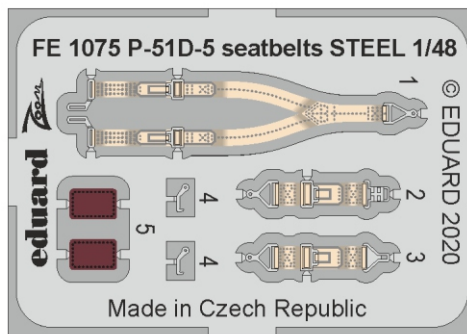

P-51D-5

detail set for 1/48 AIRFIX kit • sada detailů pro stavebnici 1/48 AIRFIX

- APPLY EXPRESS MASK AND PAINT BEFORE GLUING
POUŽIT EXPRESS MASK NABARVIT PŘED SLEPENÍM
- SYMMETRICAL ASSEMBLY
SYMETRICKÁ MONTÁŽ
- REMOVE
ODSTRANIT
- GRIND
OBROUSIT
- DRILL HOLE
VRTAT OTVOR
- BEND
OHNOUT
- OPTION
VOLBA
- REPLACE
NAHRADIT
- 1** COLORED ETCHED PARTS
LEPTANÉ BAREVNÉ DÍLY
- 1** ETCHED PARTS
LEPTANÉ NEBAREVNÉ DÍLY
- 1** ORIGINAL KIT PARTS
PŮVODNÍ DÍLY STAVEBNICE

ORIGINAL KIT PARTS PŮVODNÍ DÍLY STAVEBNICE	PHOTO-ETCHED PARTS LEPTANÉ DÍLY	PARTS TO BE REMOVED DÍLY K ODSTRANĚNÍ	FILL TMELIT
---	------------------------------------	--	----------------

**HOW TO MAKE THE RELIEF ON
OPPOSITE - REVERSE -
OF THE PLATE**

Related products: FE 1075 P-51D-5 seatbelts STEEL 1/48

Related products: 48 1013 P-51D-5 exterior 1/48