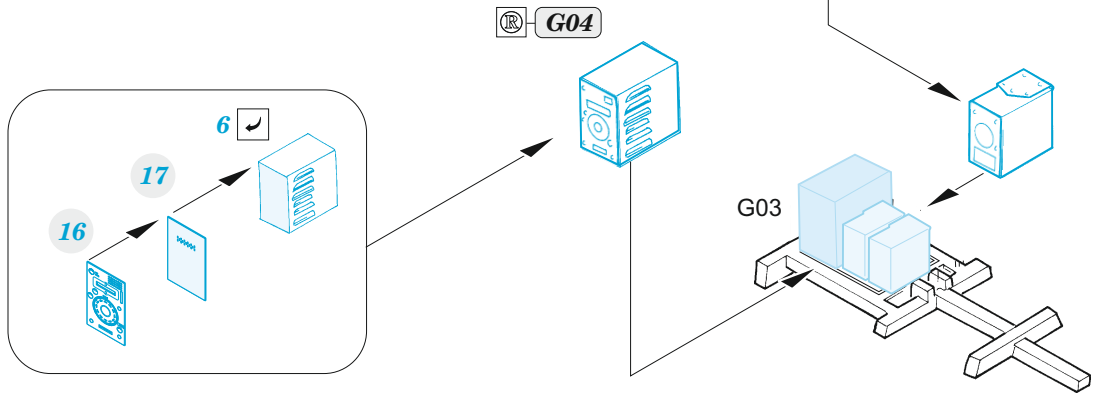

P-51D-5

detail set for 1/48 AIRFIX kit • sada detailů pro stavebnici 1/48 AIRFIX

- APPLY EXPRESS MASK AND PAINT BEFORE GLUING
POUŽIT EXPRESS MASK NABARVIT PŘED SLEPENÍM
- SYMMETRICAL ASSEMBLY
SYMETRICKÁ MONTÁŽ
- REMOVE
ODSTRANIT
- GRIND
OBROUSIT
- DRILL HOLE
VRTAT OTVOR
- BEND
OHNOUT
- OPTION
VOLBA
- REPLACE
NAHRADIT
- 1** COLORED ETCHED PARTS
LEPTANÉ BAREVNÉ DÍLY
- 1** ETCHED PARTS
LEPTANÉ NEBAREVNÉ DÍLY
- 1** ORIGINAL KIT PARTS
PŮVODNÍ DÍLY STAVEBNICE

ORIGINAL KIT PARTS PŮVODNÍ DÍLY STAVEBNICE	PHOTO-ETCHED PARTS LEPTANÉ DÍLY	PARTS TO BE REMOVED DÍLY K ODSTRANĚNÍ	FILL TMELIT
---	------------------------------------	--	----------------

**HOW TO MAKE THE RELIEF ON
OPPOSITE - REVERSE -
OF THE PLATE**