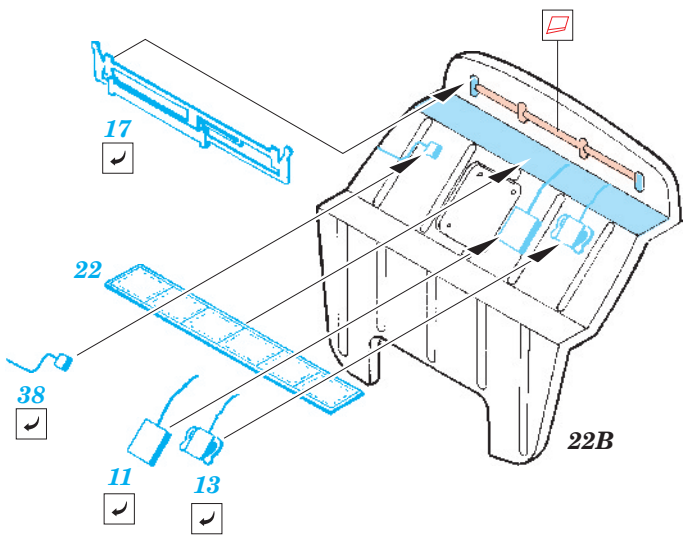

# B-26C/K bomb bay

1/72 scale detail set for Italeri kit • sada detailů pro model 1/72 Italeri

eduard

72 434

- ★ APPLY EXPRESS MASK AND PAINT BEFORE GLUING  
POUŽIT EXPRESS MASK NABARVIT PŘED SLEPENÍM
- ☉ SYMMETRICAL ASSEMBLY  
SYMETRICKÁ MONTÁŽ
- REMOVE  
ODSTRANIT
- ▨ GRIND  
OBROUSIT
- ⊔ DRILL HOLE  
VRTAT OTVOR
- ↪ BEND  
OHNOUT
- ? OPTION  
VOLBA
- Ⓜ REPLACE  
NAHRADIT

■ ORIGINAL KIT PARTS  
PŮVODNÍ DÍLY STAVEBNICE

■ PHOTO-ETCHED PARTS  
LEPTANÉ DÍLY

■ PARTS TO BE REMOVED  
DÍLY K ODSTRANĚNÍ

■ FILL  
TMELIT

**A**

**B**

**REFERENCES:**  
 WARBIRDTECH SERIES #22 - A-26 Invader  
 FAMOUS AIRPLANES 12/ 1977  
 ARIES Publ. #1 - A-26 B/C Invader