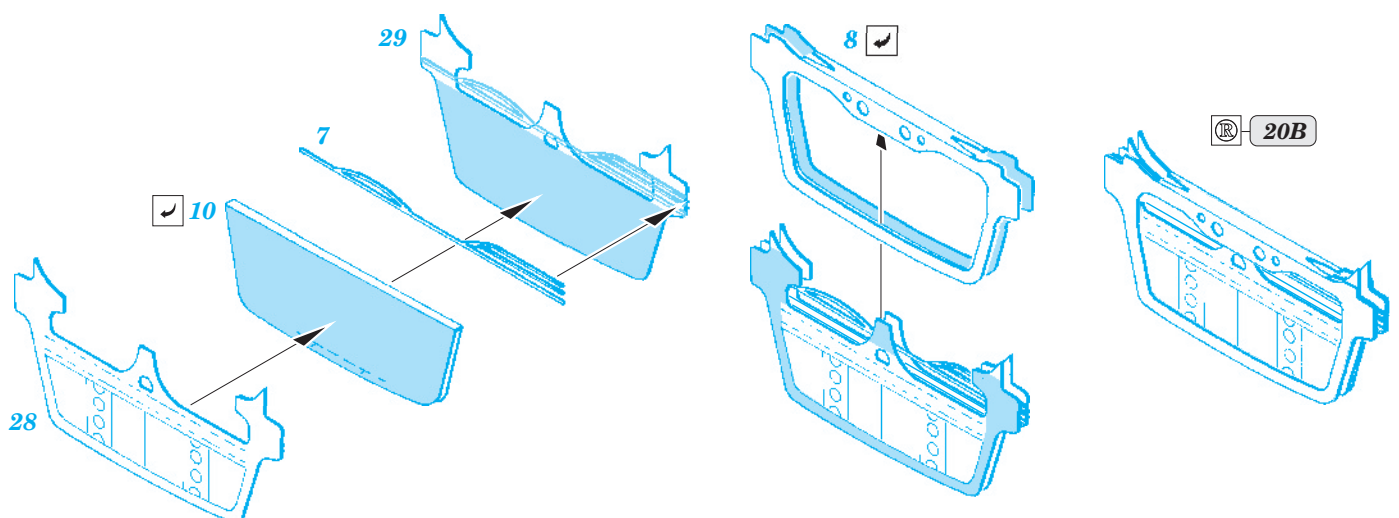

# B-26C/K bomb bay

1/72 scale detail set for Italeri kit • sada detailů pro model 1/72 Italeri

eduard

72 434

- ★ APPLY EXPRESS MASK AND PAINT BEFORE GLUING  
POUŽIT EXPRESS MASK NABARVIT PŘED SLEPENÍM
- ☉ SYMMETRICAL ASSEMBLY  
SYMETRICKÁ MONTÁŽ
- REMOVE  
ODSTRANIT
- ▨ GRIND  
OBROUSIT
- ⊔ DRILL HOLE  
VRTAT OTVOR
- ↪ BEND  
OHNOUT
- ? OPTION  
VOLBA
- Ⓜ REPLACE  
NAHRADIT

■ ORIGINAL KIT PARTS  
PŮVODNÍ DÍLY STAVEBNICE

■ PHOTO-ETCHED PARTS  
LEPTANÉ DÍLY

■ PARTS TO BE REMOVED  
DÍLY K ODSTRANĚNÍ

■ FILL  
TMELIT

**A**

**B**

**REFERENCES:**  
 WARBIRDTECH SERIES #22 - A-26 Invader  
 FAMOUS AIRPLANES 12/ 1977  
 ARIES Publ. #1 - A-26 B/C Invader