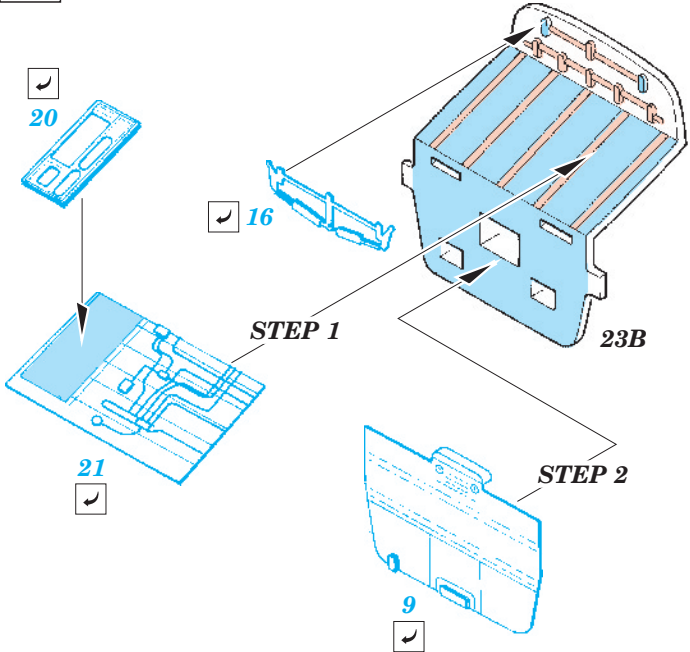

# B-26C/K bomb bay

1/72 scale detail set for Italeri kit • sada detailů pro model 1/72 Italeri

eduard

72 434

- ★ APPLY EXPRESS MASK AND PAINT BEFORE GLUING  
POUŽIT EXPRESS MASK NABARVIT PŘED SLEPENÍM
- ☉ SYMMETRICAL ASSEMBLY  
SYMETRICKÁ MONTÁŽ
- REMOVE  
ODSTRANIT
- ▨ GRIND  
OBROUSIT
- ⊔ DRILL HOLE  
VRTAT OTVOR
- ↪ BEND  
OHNOUT
- ? OPTION  
VOLBA
- Ⓜ REPLACE  
NAHRADIT

■ ORIGINAL KIT PARTS  
PŮVODNÍ DÍLY STAVEBNICE

■ PHOTO-ETCHED PARTS  
LEPTANÉ DÍLY

■ PARTS TO BE REMOVED  
DÍLY K ODSTRANĚNÍ

■ FILL  
TMELIT

**A**

**B**

**REFERENCES:**  
 WARBIRDTECH SERIES #22 - A-26 Invader  
 FAMOUS AIRPLANES 12/ 1977  
 ARIES Publ. #1 - A-26 B/C Invader