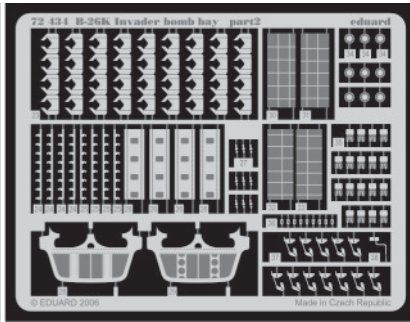

# B-26C/K bomb bay

1/72 scale detail set for Italeri kit • sada detailů pro model 1/72 Italeri

eduard

72 434

- ★ APPLY EXPRESS MASK AND PAINT BEFORE GLUING  
POUŽIT EXPRESS MASK NABARVIT PŘED SLEPENÍM
- ☉ SYMMETRICAL ASSEMBLY  
SYMETRICKÁ MONTÁŽ
- REMOVE  
ODSTRANIT
- ▨ GRIND  
OBROUSIT
- ⊔ DRILL HOLE  
VRTAT OTVOR
- ↪ BEND  
OHNOUT
- ? OPTION  
VOLBA
- Ⓜ REPLACE  
NAHRADIT

■ ORIGINAL KIT PARTS  
PŮVODNÍ DÍLY STAVEBNICE

■ PHOTO-ETCHED PARTS  
LEPTANÉ DÍLY

■ PARTS TO BE REMOVED  
DÍLY K ODSTRANĚNÍ

■ FILL  
TMELIT

**A**

**B**

**REFERENCES:**  
 WARBIRDTECH SERIES #22 - A-26 Invader  
 FAMOUS AIRPLANES 12/ 1977  
 ARIES Publ. #1 - A-26 B/C Invader