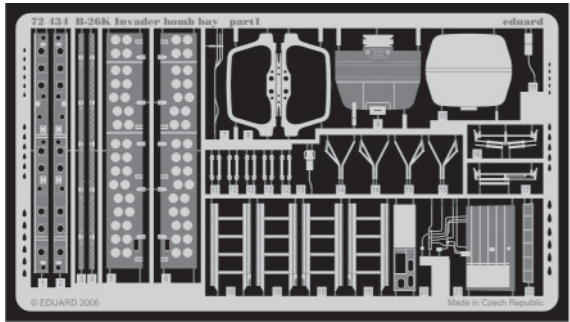

# B-26C/K bomb bay

1/72 scale detail set for Italeri kit • sada detailů pro model 1/72 Italeri

eduard

72 434

- ★ APPLY EXPRESS MASK AND PAINT BEFORE GLUING  
POUŽIT EXPRESS MASK NABARVIT PŘED SLEPENÍM
- ☉ SYMMETRICAL ASSEMBLY  
SYMETRICKÁ MONTÁŽ
- REMOVE  
ODSTRANIT
- ▨ GRIND  
OBROUSIT
- ⊔ DRILL HOLE  
VRTAT OTVOR
- ↪ BEND  
OHNOUT
- ? OPTION  
VOLBA
- Ⓜ REPLACE  
NAHRADIT

■ ORIGINAL KIT PARTS  
PŮVODNÍ DÍLY STAVEBNICE

■ PHOTO-ETCHED PARTS  
LEPTANÉ DÍLY

■ PARTS TO BE REMOVED  
DÍLY K ODSTRANĚNÍ

■ FILL  
TMELIT

**A**

**B**

**REFERENCES:**  
 WARBIRDTECH SERIES #22 - A-26 Invader  
 FAMOUS AIRPLANES 12/ 1977  
 ARIES Publ. #1 - A-26 B/C Invader