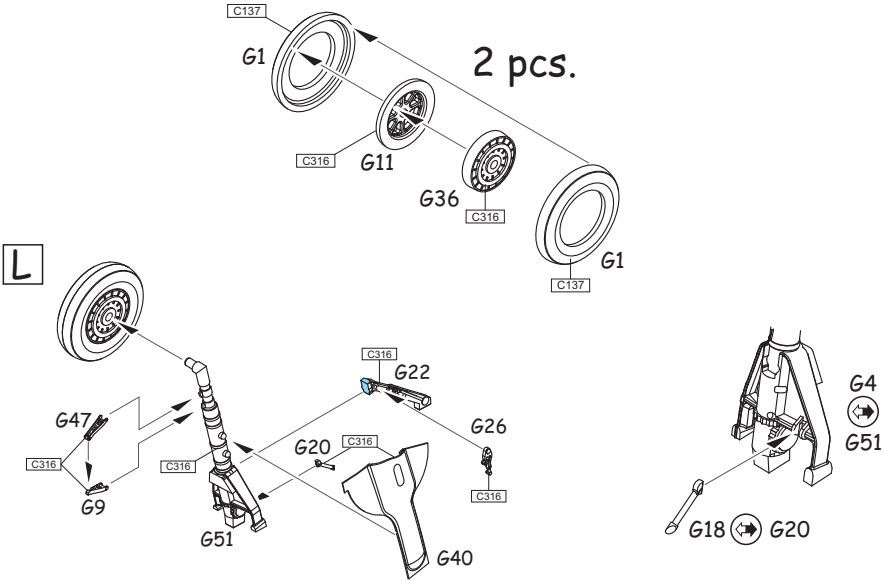

INSTRUCTION SIGNS * INSTR. SYMBOLY * INSTRUKTION SINNBILDEN * SYMBOLES

- (?)** OPTIONAL
FACULTATIV
NACH BELIEBEN
VOLBA
- (f)** BEND
PLIER SIL VOUS PLAIT
BITTE BIEGEN
OHNOUT
- (E)** OPEN HOLE
FAIRE UN TROU
OFFNEN
VYVRTAT OTVOR
- (S)** SYMMETRICAL ASSEMBLY
MONTAGE SYMÉTRIQUE
SYMMETRISCHE AUFBAU
SYMETRICKÁ MONTÁŽ
- (/)** NOTCH
L INCISION
DER EINSCHNITT
ZÁREZ
- (-)** REMOVE
RETIRER
ENTFERNEN
ODRŪZNOUT

CLOSED
G48
C316

OPEN
G16
C316

A 6 pcs.

B 6 pcs.

www.hobbyking.com
 HONGKONG
 HONGKONG
 HONGKONG
 HONGKONG
 HONGKONG

INTERMED. BLUE H56 72 NAVY BLUE H54 14 WHITE H316 316