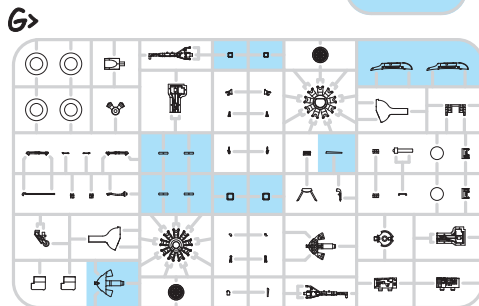

84135
1:48

F6F-3

eduard
WEEKEND
EDITION

PLASTIC PARTS

Mr.COLOR	
C4	YELLOW
C11	LIGHT GRAY
C14	NAVY BLUE
C27	INTER. GREEN
C33	FLAT BLACK
C47	CLEAR RED
C48	CLEAR YELLOW
C72	INTER. BLUE
C137	TIRE BLACK
C138	CLEAR GREEN
C306	GRAY
C316	WHITE

HOBBY COLOR	
H344	RUST

Mr. METAL COLOR	
MC214	DARK IRON
MC218	ALUMINIUM

ATTENTION * UPOZORNĚNÍ * ACHTUNG * ATTENTION

- (GB)** Carefully read instruction sheet before assembling. When you use glue or paint, do not use near open flame and use in well ventilated room. Keep out of reach of small children. Children must not be allowed to suck any part, or pull vinyl bag over the head.
- (CZ)** Před začátkem stavby si pečlivě prostudujte stavební návod. Při používání barev a lepidel pracujte v dobře větrané místnosti. Lepidla ani barvy nepoužívejte v blízkosti otevřeného ohně. Model není určen malým dětem, mohlo by dojít k požití drobných dílů.
- (D)** Von dem Zusammensetzen die Bauanleitung gut durchlesen. Kleber und Farbe nicht nahe von offenem Feuer verwenden und das Fenster von Zeit zu Zeit Belüftung öffnen. Bausatz von kleinen Kindern fernhalten. Verhüten Sie, daß Kinder irgendwelche Bauteile in den Mund nehmen oder Plastiktüten über den Kopf ziehen.
- (F)** lire soigneusement la fiche d' instructions avant d' assembler. Ne pas utiliser de colle ou de peinture à proximité d' une flamme nue, et aérer la piece de temps en temps. Garder hors de portée des enfants en bas âge. Ne pas laisser les enfants mettre en bouche ou sucer les pièces, ou passer un sachet vinyl sur la tête.

INSTRUCTION SIGNS * INSTR. SYMBOLY * INSTRUKTION SINNBILDEN * SYMBOLES

- (?)** OPTIONAL
FACULTATIV
NACH BELIEBEN
VOLBA
- (f)** BEND
PLIER SIL VOUS PLAIT
BITTE BIEGEN
OHNOUT
- (E)** OPEN HOLE
FAIRE UN TROU
OFFNEN
VYVRTAT OTVOR
- (S)** SYMMETRICAL ASSEMBLY
MONTAGE SYMÉTRIQUE
SYMMETRISCHE AUFBAU
SYMETRICKÁ MONTÁŽ
- (/)** NOTCH
L INCISION
DER EINSCHNITT
ZÁREZ
- (-)** REMOVE
RETIRER
ENTFERNEN
ODRŪZNOUT