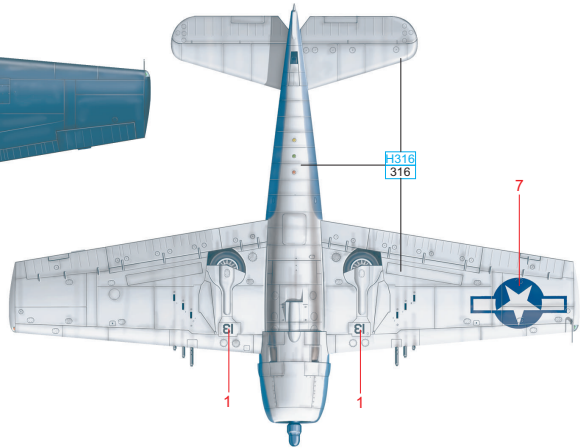

84135
1:48

F6F-3

eduard
WEEKEND
EDITION

PLASTIC PARTS

Mr.COLOR	
C4	YELLOW
C11	LIGHT GRAY
C14	NAVY BLUE
C27	INTER. GREEN
C33	FLAT BLACK
C47	CLEAR RED
C48	CLEAR YELLOW
C72	INTER. BLUE
C137	TIRE BLACK
C138	CLEAR GREEN
C306	GRAY
C316	WHITE

INSTRUCTION SIGNS * INSTR. SYMBOLY * INSTRUKTION SINNBILDEN * SYMBOLES

- (?)** OPTIONAL
FACULTATIV
NACH BELIEBEN
VOLBA
- (f)** BEND
PLIER SIL VOUS PLAIT
BITTE BIEGEN
OHNOUT
- (E)** OPEN HOLE
FAIRE UN TROU
OFFNEN
VYVRTAT OTVOR
- (S)** SYMMETRICAL ASSEMBLY
MONTAGE SYMÉTRIQUE
SYMMETRISCHE AUFBAU
SYMETRICKÁ MONTÁŽ
- (/)** NOTCH
L INCISION
DER EINSCHNITT
ZÁREZ
- (-)** REMOVE
RETIRER
ENTFERNEN
ODRŪZNOUT

CLOSED
G48
C316

OPEN
G16
C316

A 6 pcs.

B 6 pcs.

www.hobbyking.com
 HONGKONG
 HONGKONG
 HONGKONG
 HONGKONG
 HONGKONG

INTERMED. BLUE H56 72 NAVY BLUE H54 14 WHITE H316 316