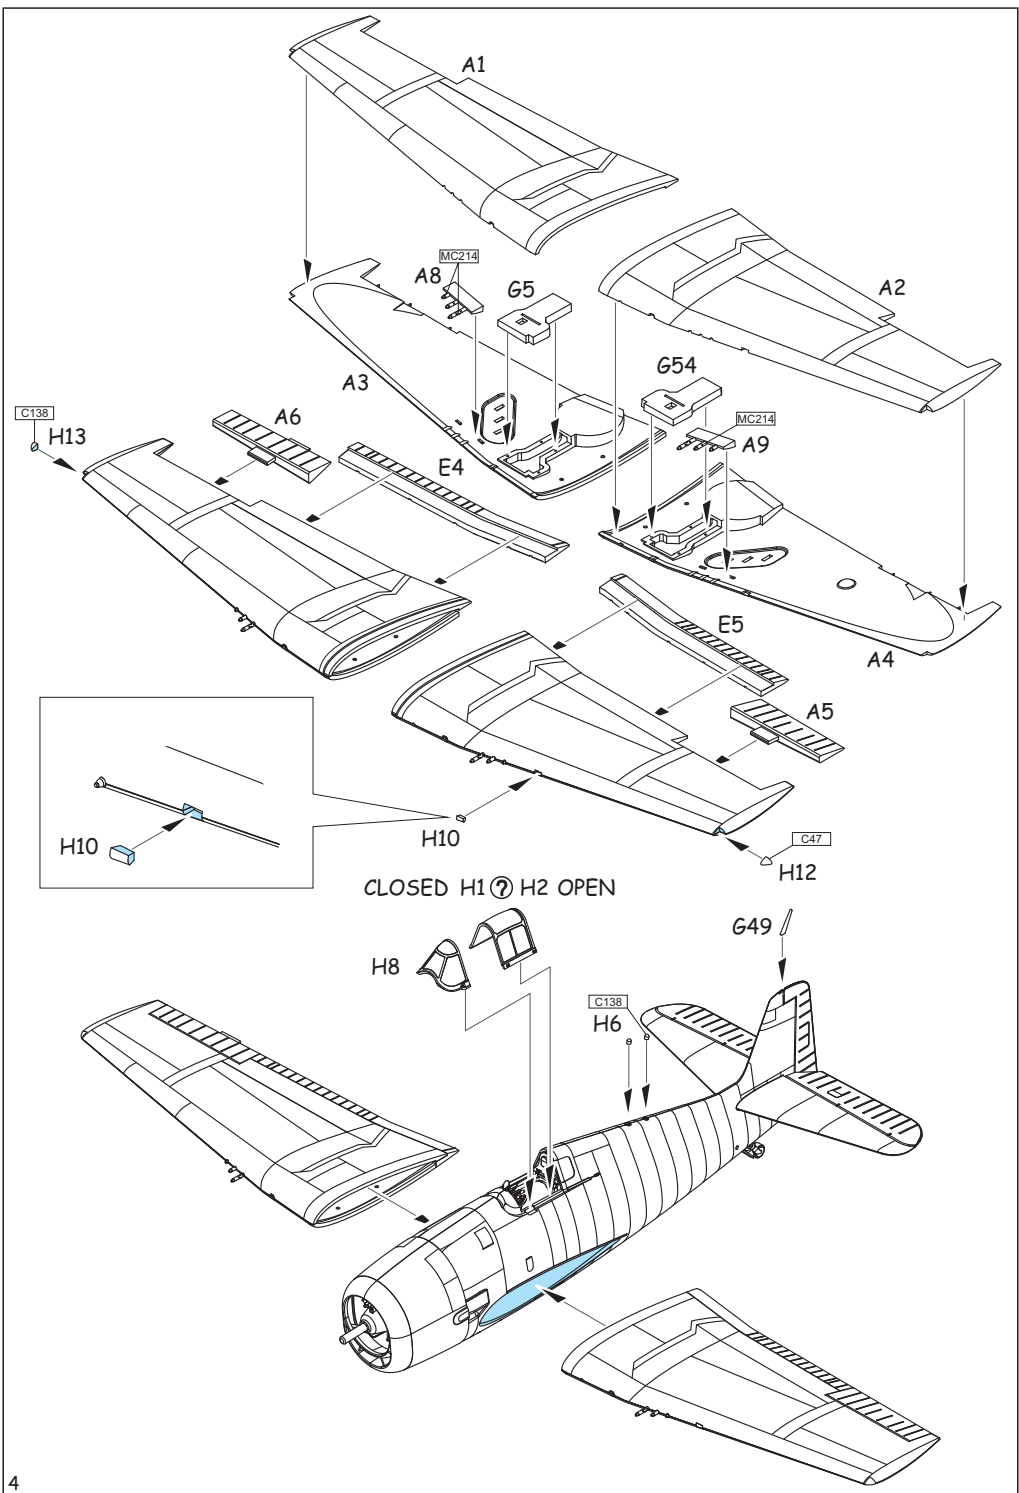

84135
1:48

F6F-3

eduard
WEEKEND
EDITION

PLASTIC PARTS

Mr.COLOR	
C4	YELLOW
C11	LIGHT GRAY
C14	NAVY BLUE
C27	INTER. GREEN
C33	FLAT BLACK
C47	CLEAR RED
C48	CLEAR YELLOW
C72	INTER. BLUE
C137	TIRE BLACK
C138	CLEAR GREEN
C306	GRAY
C316	WHITE

INSTRUCTION SIGNS * INSTR. SYMBOLY * INSTRUKTION SINNBILDEN * SYMBOLES

- (?)** OPTIONAL
FACULTATIV
NACH BELIEBEN
VOLBA
- (f)** BEND
PLIER SIL VOUS PLAIT
BITTE BIEGEN
OHNOUT
- (E)** OPEN HOLE
FAIRE UN TROU
OFFNEN
VYVRTAT OTVOR
- (S)** SYMMETRICAL ASSEMBLY
MONTAGE SYMÉTRIQUE
SYMMETRISCHE AUFBAU
SYMETRICKÁ MONTÁŽ
- (/)** NOTCH
L INCISION
DER EINSCHNITT
ZÁREZ
- (-)** REMOVE
RETIRER
ENTFERNEN
ODRŪZNOUT

CLOSED
G48
C316

OPEN
G16
C316

A 6 pcs.

B 6 pcs.

www.hobbyking.com
 HONGKONG
 HONGKONG
 HONGKONG
 HONGKONG
 HONGKONG

INTERMED. BLUE H56 72 NAVY BLUE H54 14 WHITE H316 316