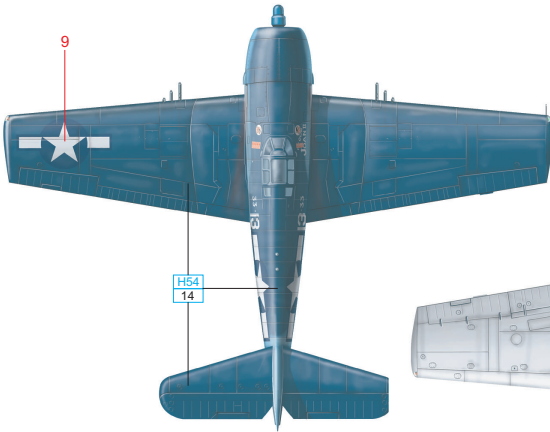

84135
1:48

F6F-3

eduard
WEEKEND
EDITION

PLASTIC PARTS

Mr.COLOR	
C4	YELLOW
C11	LIGHT GRAY
C14	NAVY BLUE
C27	INTER. GREEN
C33	FLAT BLACK
C47	CLEAR RED
C48	CLEAR YELLOW
C72	INTER. BLUE
C137	TIRE BLACK
C138	CLEAR GREEN
C306	GRAY
C316	WHITE

INSTRUCTION SIGNS * INSTR. SYMBOLY * INSTRUKTION SINNBILDEN * SYMBOLES

- (?)** OPTIONAL
FACULTATIV
NACH BELIEBEN
VOLBA
- (f)** BEND
PLIER SIL VOUS PLAIT
BITTE BIEGEN
OHNOUT
- (E)** OPEN HOLE
FAIRE UN TROU
OFFNEN
VYVRTAT OTVOR
- (S)** SYMMETRICAL ASSEMBLY
MONTAGE SYMÉTRIQUE
SYMMETRISCHE AUFBAU
SYMETRICKÁ MONTÁŽ
- (/)** NOTCH
L INCISION
DER EINSCHNITT
ZÁREZ
- (-)** REMOVE
RETIRER
ENTFERNEN
ODRŪZNOUT

CLOSED
G48
C316

OPEN
G16
C316

A 6 pcs.

B 6 pcs.

www.hobbyking.com
 HONGKONG
 HONGKONG
 HONGKONG
 HONGKONG
 HONGKONG

INTERMED. BLUE H56 72 NAVY BLUE H54 14 WHITE H316 316