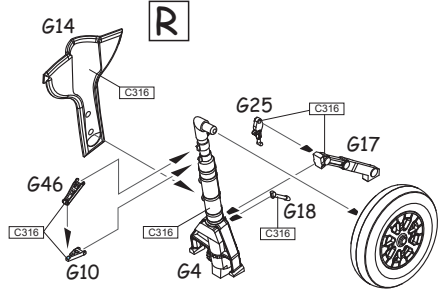

HOBBY COLOR	
H344	RUST

Mr. METAL COLOR	
MC214	DARK IRON
MC218	ALUMINIUM

ATTENTION * UPOZORNĚNÍ * ACHTUNG * ATTENTION

- (GB)** Carefully read instruction sheet before assembling. When you use glue or paint, do not use near open flame and use in well ventilated room. Keep out of reach of small children. Children must not be allowed to suck any part, or pull vinyl bag over the head.
- (CZ)** Před začátkem stavby si pečlivě prostudujte stavební návod. Při používání barev a lepidel pracujte v dobře větrané místnosti. Lepidla ani barvy nepoužívejte v blízkosti otevřeného ohně. Model není určen malým dětem, mohlo by dojít k požití drobných dílů.
- (D)** Von dem Zusammensetzen die Bauanleitung gut durchlesen. Kleber und Farbe nicht nahe von offenem Feuer verwenden und das Fenster von Zeit zu Zeit Belüftung öffnen. Bausatz von kleinen Kindern fernhalten. Verhüten Sie, daß Kinder irgendwelche Bauteile in den Mund nehmen oder Plastiktüten über den Kopf ziehen.
- (F)** lire soigneusement la fiche d' instructions avant d' assembler. Ne pas utiliser de colle ou de peinture à proximité d' une flamme nue, et aérer la piece de temps en temps. Garder hors de portée des enfants en bas âge. Ne pas laisser les enfants mettre en bouche ou sucer les pièces, ou passer un sachet vinyl sur la tête.

INSTRUCTION SIGNS * INSTR. SYMBOLY * INSTRUKTION SINNBILDEN * SYMBOLES

- (?)** OPTIONAL
FACULTATIV
NACH BELIEBEN
VOLBA
- (f)** BEND
PLIER SIL VOUS PLAIT
BITTE BIEGEN
OHNOUT
- (E)** OPEN HOLE
FAIRE UN TROU
OFFNEN
VYVRTAT OTVOR
- (S)** SYMMETRICAL ASSEMBLY
MONTAGE SYMÉTRIQUE
SYMMETRISCHE AUFBAU
SYMETRICKÁ MONTÁŽ
- (/)** NOTCH
L INCISION
DER EINSCHNITT
ZÁREZ
- (-)** REMOVE
RETIRER
ENTFERNEN
ODRŪZNOUT

CLOSED
G48
C316

OPEN
G16
C316

A 6 pcs.

B 6 pcs.

www.hobbyking.com
 HONGKONG
 HONGKONG
 HONGKONG
 HONGKONG
 HONGKONG

INTERMED. BLUE H56 72 NAVY BLUE H54 14 WHITE H316 316