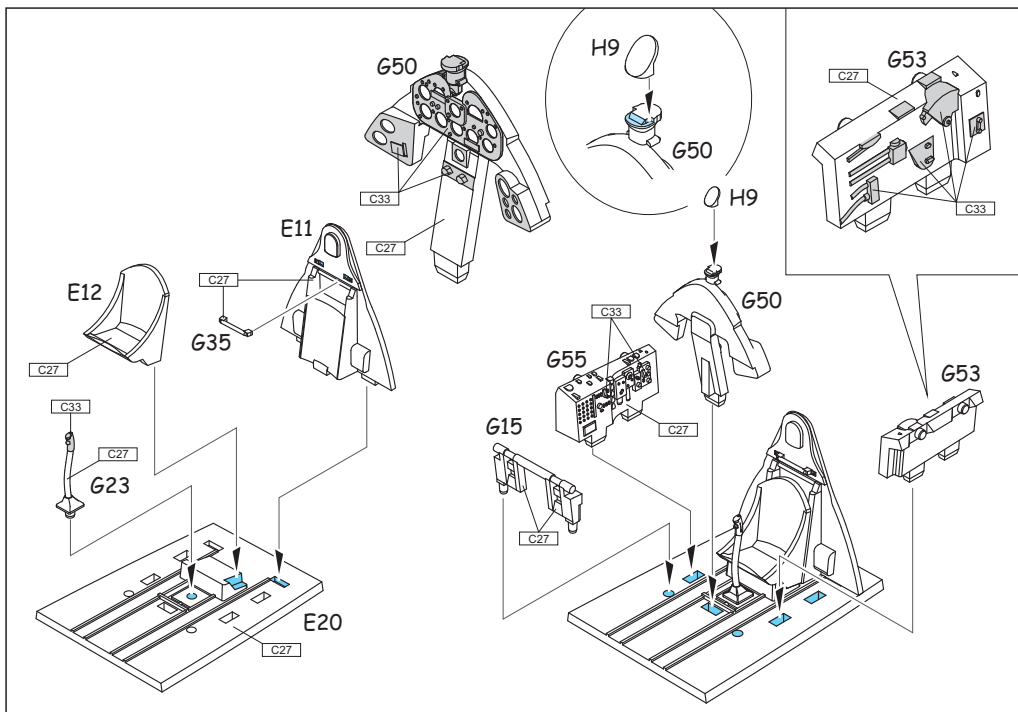

HOBBY COLOR	
H344	RUST

Mr. METAL COLOR	
MC214	DARK IRON
MC218	ALUMINIUM

ATTENTION * UPOZORNĚNÍ * ACHTUNG * ATTENTION

- (GB)** Carefully read instruction sheet before assembling. When you use glue or paint, do not use near open flame and use in well ventilated room. Keep out of reach of small children. Children must not be allowed to suck any part, or pull vinyl bag over the head.
- (CZ)** Před začátkem stavby si pečlivě prostudujte stavební návod. Při používání barev a lepidel pracujte v dobře větrané místnosti. Lepidla ani barvy nepoužívejte v blízkosti otevřeného ohně. Model není určen malým dětem, mohlo by dojít k požití drobných dílů.
- (D)** Von dem Zusammensetzen die Bauanleitung gut durchlesen. Kleber und Farbe nicht nahe von offenem Feuer verwenden und das Fenster von Zeit zu Zeit Belüftung öffnen. Bausatz von kleinen Kindern fernhalten. Verhüten Sie, daß Kinder irgendwelche Bauteile in den Mund nehmen oder Plastiktüten über den Kopf ziehen.
- (F)** lire soigneusement la fiche d' instructions avant d' assembler. Ne pas utiliser de colle ou de peinture à proximité d' une flamme nue, et aérer la piece de temps en temps. Garder hors de portée des enfants en bas âge. Ne pas laisser les enfants mettre en bouche ou sucer les pièces, ou passer un sachet vinyl sur la tête.

INSTRUCTION SIGNS * INSTR. SYMBOLY * INSTRUKTION SINNBILDEN * SYMBOLES

- (?)** OPTIONAL
FACULTATIV
NACH BELIEBEN
VOLBA
- (f)** BEND
PLIER SIL VOUS PLAIT
BITTE BIEGEN
OHNOUT
- (E)** OPEN HOLE
FAIRE UN TROU
OFFNEN
VYVRTAT OTVOR
- (S)** SYMMETRICAL ASSEMBLY
MONTAGE SYMÉTRIQUE
SYMMETRISCHE AUFBAU
SYMETRICKÁ MONTÁŽ
- (/)** NOTCH
L INCISION
DER EINSCHNITT
ZÁREZ
- (-)** REMOVE
RETIRER
ENTFERNEN
ODRŪZNOUT