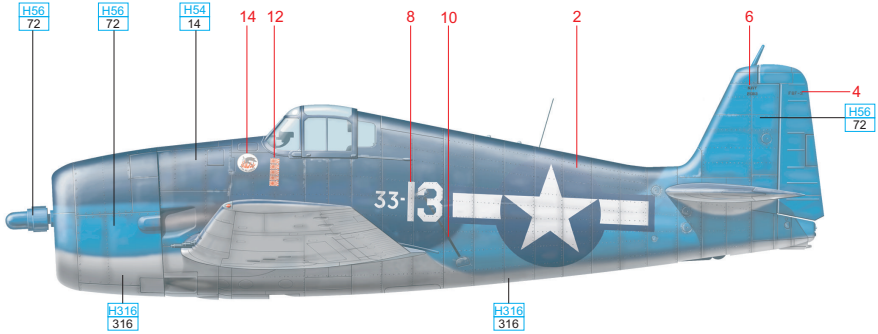

INSTRUCTION SIGNS * INSTR. SYMBOLY * INSTRUKTION SINNBILDEN * SYMBOLES

- (?)** OPTIONAL
FACULTATIV
NACH BELIEBEN
VOLBA
- (f)** BEND
PLIER SIL VOUS PLAIT
BITTE BIEGEN
OHNOUT
- (E)** OPEN HOLE
FAIRE UN TROU
OFFNEN
VYVRTAT OTVOR
- (S)** SYMMETRICAL ASSEMBLY
MONTAGE SYMÉTRIQUE
SYMMETRISCHE AUFBAU
SYMETRICKÁ MONTÁŽ
- (/)** NOTCH
L INCISION
DER EINSCHNITT
ZÁREZ
- (-)** REMOVE
RETIRER
ENTFERNEN
ODRŪZNOUT

CLOSED
G48
C316

OPEN
G16
C316

A 6 pcs.

B 6 pcs.

www.hobbyking.com
 HONGKONG
 HONGKONG
 HONGKONG
 HONGKONG
 HONGKONG

INTERMED. BLUE H56 72 NAVY BLUE H54 14 WHITE H316 316