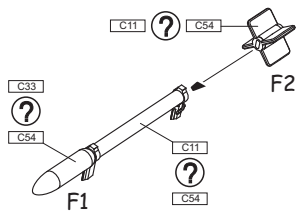

HOBBY COLOR	
H344	RUST

Mr. METAL COLOR	
MC214	DARK IRON
MC218	ALUMINIUM

ATTENTION * UPOZORNĚNÍ * ACHTUNG * ATTENTION

- (GB)** Carefully read instruction sheet before assembling. When you use glue or paint, do not use near open flame and use in well ventilated room. Keep out of reach of small children. Children must not be allowed to suck any part, or pull vinyl bag over the head.
- (CZ)** Před začátkem stavby si pečlivě prostudujte stavební návod. Při používání barev a lepidel pracujte v dobře větrané místnosti. Lepidla ani barvy nepoužívejte v blízkosti otevřeného ohně. Model není určen malým dětem, mohlo by dojít k požití drobných dílů.
- (D)** Von dem Zusammensetzen die Bauanleitung gut durchlesen. Kleber und Farbe nicht nahe von offenem Feuer verwenden und das Fenster von Zeit zu Zeit Belüftung öffnen. Bausatz von kleinen Kindern fernhalten. Verhüten Sie, daß Kinder irgendwelche Bauteile in den Mund nehmen oder Plastiktüten über den Kopf ziehen.
- (F)** lire soigneusement la fiche d' instructions avant d' assembler. Ne pas utiliser de colle ou de peinture à proximité d' une flamme nue, et aérer la piece de temps en temps. Garder hors de portée des enfants en bas âge. Ne pas laisser les enfants mettre en bouche ou sucer les pièces, ou passer un sachet vinyl sur la tête.

INSTRUCTION SIGNS * INSTR. SYMBOLY * INSTRUKTION SINNBILDEN * SYMBOLES

- (?)** OPTIONAL
FACULTATIV
NACH BELIEBEN
VOLBA
- (f)** BEND
PLIER SIL VOUS PLAIT
BITTE BIEGEN
OHNOUT
- (E)** OPEN HOLE
FAIRE UN TROU
OFFNEN
VYVRTAT OTVOR
- (S)** SYMMETRICAL ASSEMBLY
MONTAGE SYMÉTRIQUE
SYMMETRISCHE AUFBAU
SYMETRICKÁ MONTÁŽ
- (/)** NOTCH
L INCISION
DER EINSCHNITT
ZÁREZ
- (-)** REMOVE
RETIRER
ENTFERNEN
ODRŪZNOUT

CLOSED
G48
C316

OPEN
G16
C316

A 6 pcs.

B 6 pcs.

www.hobbyking.com
 HONGKONG
 HONGKONG
 HONGKONG
 HONGKONG
 HONGKONG

INTERMED. BLUE H56 72 NAVY BLUE H54 14 WHITE H316 316