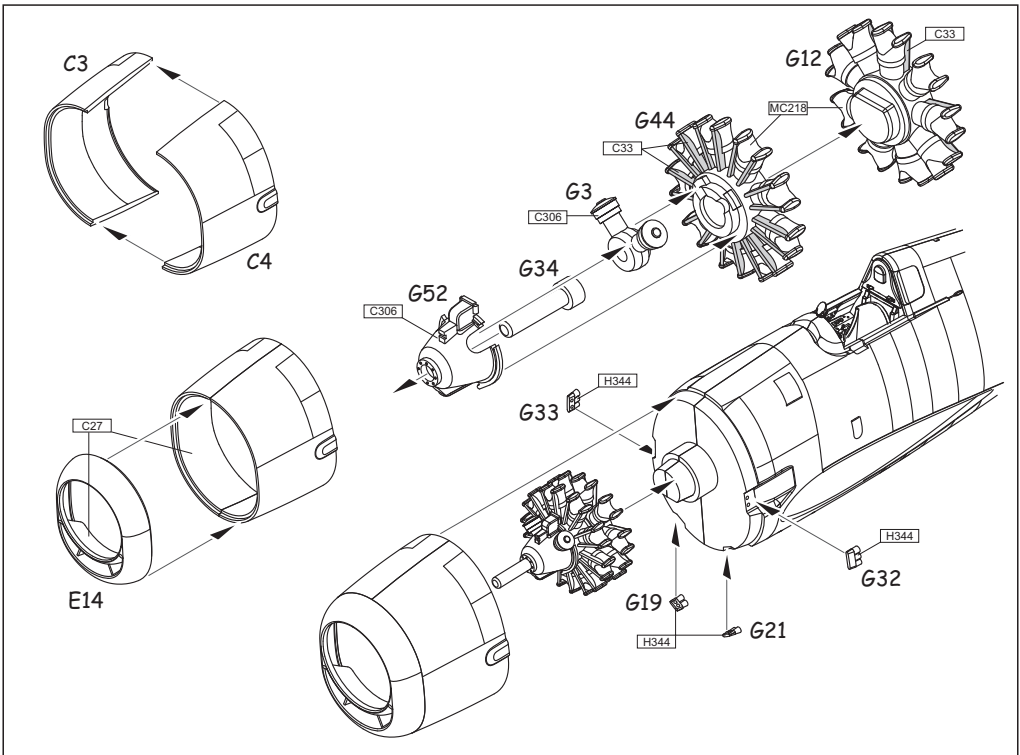

84135
1:48

F6F-3

eduard
WEEKEND
EDITION

PLASTIC PARTS

Mr.COLOR	
C4	YELLOW
C11	LIGHT GRAY
C14	NAVY BLUE
C27	INTER. GREEN
C33	FLAT BLACK
C47	CLEAR RED
C48	CLEAR YELLOW
C72	INTER. BLUE
C137	TIRE BLACK
C138	CLEAR GREEN
C306	GRAY
C316	WHITE

INSTRUCTION SIGNS * INSTR. SYMBOLY * INSTRUKTION SINNBILDEN * SYMBOLES

- (?)** OPTIONAL
FACULTATIV
NACH BELIEBEN
VOLBA
- (f)** BEND
PLIER SIL VOUS PLAIT
BITTE BIEGEN
OHNOUT
- (E)** OPEN HOLE
FAIRE UN TROU
OFFNEN
VYVRTAT OTVOR
- (S)** SYMMETRICAL ASSEMBLY
MONTAGE SYMÉTRIQUE
SYMMETRISCHE AUFBAU
SYMETRICKÁ MONTÁŽ
- (/)** NOTCH
L INCISION
DER EINSCHNITT
ZÁREZ
- (-)** REMOVE
RETIRER
ENTFERNEN
ODRŪZNOUT

CLOSED
G48
C316

OPEN
G16
C316

A 6 pcs.

B 6 pcs.

www.hobbyking.com
 HONGKONG
 HONGKONG
 HONGKONG
 HONGKONG
 HONGKONG

INTERMED. BLUE H56 72 NAVY BLUE H54 14 WHITE H316 316