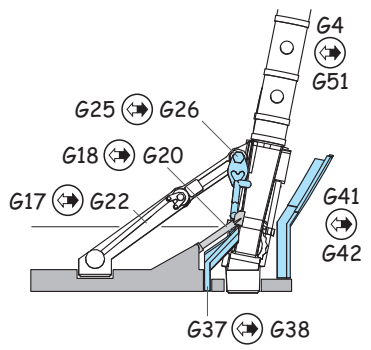

INSTRUCTION SIGNS * INSTR. SYMBOLY * INSTRUKTION SINNBILDEN * SYMBOLES

- (?)** OPTIONAL
FACULTATIV
NACH BELIEBEN
VOLBA
- (f)** BEND
PLIER SIL VOUS PLAIT
BITTE BIEGEN
OHNOUT
- (E)** OPEN HOLE
FAIRE UN TROU
OFFNEN
VYVRTAT OTVOR
- (S)** SYMMETRICAL ASSEMBLY
MONTAGE SYMÉTRIQUE
SYMMETRISCHE AUFBAU
SYMETRICKÁ MONTÁŽ
- (/)** NOTCH
L INCISION
DER EINSCHNITT
ZÁREZ
- (-)** REMOVE
RETIRER
ENTFERNEN
ODRŪZNOUT

CLOSED
G48
C316

OPEN
G16
C316

A 6 pcs.

B 6 pcs.

www.hobbyking.com
 HONGKONG
 HONGKONG
 HONGKONG
 HONGKONG
 HONGKONG

INTERMED. BLUE H56 72 NAVY BLUE H54 14 WHITE H316 316