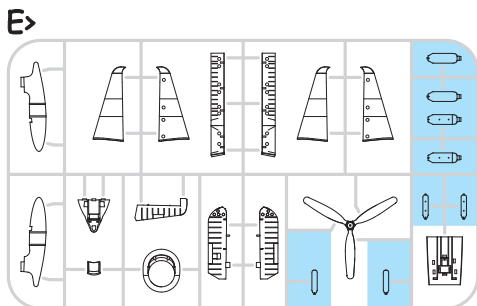

84135
1:48

F6F-3

eduard
WEEKEND
EDITION

PLASTIC PARTS

Mr.COLOR	
C4	YELLOW
C11	LIGHT GRAY
C14	NAVY BLUE
C27	INTER. GREEN
C33	FLAT BLACK
C47	CLEAR RED
C48	CLEAR YELLOW
C72	INTER. BLUE
C137	TIRE BLACK
C138	CLEAR GREEN
C306	GRAY
C316	WHITE

HOBBY COLOR	
H344	RUST

Mr. METAL COLOR	
MC214	DARK IRON
MC218	ALUMINIUM

ATTENTION * UPOZORNĚNÍ * ACHTUNG * ATTENTION

- (GB)** Carefully read instruction sheet before assembling. When you use glue or paint, do not use near open flame and use in well ventilated room. Keep out of reach of small children. Children must not be allowed to suck any part, or pull vinyl bag over the head.
- (CZ)** Před začátkem stavby si pečlivě prostudujte stavební návod. Při používání barev a lepidel pracujte v dobře větrané místnosti. Lepidla ani barvy nepoužívejte v blízkosti otevřeného ohně. Model není určen malým dětem, mohlo by dojít k požití drobných dílů.
- (D)** Von dem Zusammensetzen die Bauanleitung gut durchlesen. Kleber und Farbe nicht nahe von offenem Feuer verwenden und das Fenster von Zeit zu Zeit Belüftung öffnen. Bausatz von kleinen Kindern fernhalten. Verhüten Sie, daß Kinder irgendwelche Bauteile in den Mund nehmen oder Plastiktüten über den Kopf ziehen.
- (F)** lire soigneusement la fiche d' instructions avant d' assembler. Ne pas utiliser de colle ou de peinture à proximité d' une flamme nue, et aérer la piece de temps en temps. Garder hors de portée des enfants en bas âge. Ne pas laisser les enfants mettre en bouche ou sucer les pièces, ou passer un sachet vinyl sur la tête.

INSTRUCTION SIGNS * INSTR. SYMBOLY * INSTRUKTION SINNBILDEN * SYMBOLES

- (?)** OPTIONAL
FACULTATIV
NACH BELIEBEN
VOLBA
- (f)** BEND
PLIER SIL VOUS PLAIT
BITTE BIEGEN
OHNOUT
- (E)** OPEN HOLE
FAIRE UN TROU
OFFNEN
VYVRTAT OTVOR
- (S)** SYMMETRICAL ASSEMBLY
MONTAGE SYMÉTRIQUE
SYMMETRISCHE AUFBAU
SYMETRICKÁ MONTÁŽ
- (/)** NOTCH
L INCISION
DER EINSCHNITT
ZÁREZ
- (-)** REMOVE
RETIRER
ENTFERNEN
ODRŪZNOUT