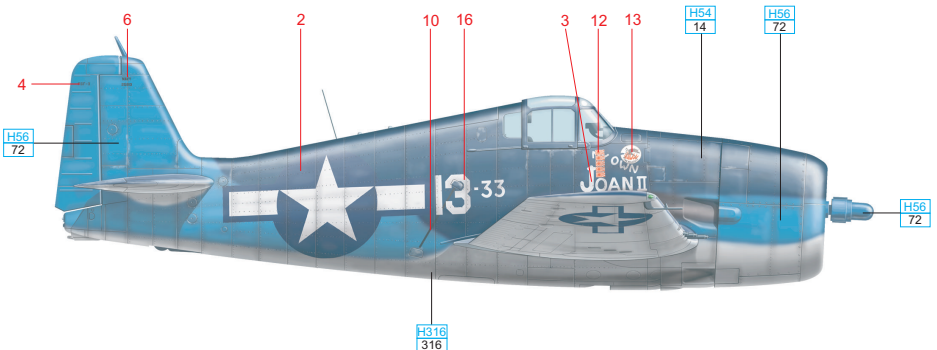

INSTRUCTION SIGNS * INSTR. SYMBOLY * INSTRUKTION SINNBILDEN * SYMBOLES

- (?)** OPTIONAL
FACULTATIV
NACH BELIEBEN
VOLBA
- (f)** BEND
PLIER SIL VOUS PLAIT
BITTE BIEGEN
OHNOUT
- (E)** OPEN HOLE
FAIRE UN TROU
OFFNEN
VYVRTAT OTVOR
- (S)** SYMMETRICAL ASSEMBLY
MONTAGE SYMÉTRIQUE
SYMMETRISCHE AUFBAU
SYMETRICKÁ MONTÁŽ
- (/)** NOTCH
L INCISION
DER EINSCHNITT
ZÁREZ
- (-)** REMOVE
RETIRER
ENTFERNEN
ODRŪZNOUT

CLOSED
G48
C316

OPEN
G16
C316

A 6 pcs.

B 6 pcs.

www.hobbyking.com
 HONGKONG
 HONGKONG
 HONGKONG
 HONGKONG
 HONGKONG

INTERMED. BLUE H56 72 NAVY BLUE H54 14 WHITE H316 316