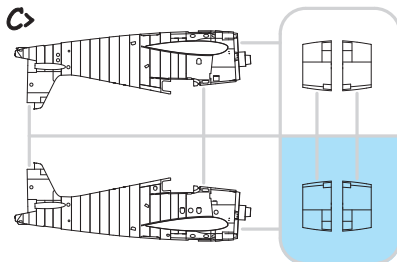

84135
1:48

F6F-3

eduard
WEEKEND
EDITION

PLASTIC PARTS

Mr.COLOR	
C4	YELLOW
C11	LIGHT GRAY
C14	NAVY BLUE
C27	INTER. GREEN
C33	FLAT BLACK
C47	CLEAR RED
C48	CLEAR YELLOW
C72	INTER. BLUE
C137	TIRE BLACK
C138	CLEAR GREEN
C306	GRAY
C316	WHITE

HOBBY COLOR	
H344	RUST

Mr. METAL COLOR	
MC214	DARK IRON
MC218	ALUMINIUM

ATTENTION * UPOZORNĚNÍ * ACHTUNG * ATTENTION

- (GB)** Carefully read instruction sheet before assembling. When you use glue or paint, do not use near open flame and use in well ventilated room. Keep out of reach of small children. Children must not be allowed to suck any part, or pull vinyl bag over the head.
- (CZ)** Před začátkem stavby si pečlivě prostudujte stavební návod. Při používání barev a lepidel pracujte v dobře větrané místnosti. Lepidla ani barvy nepoužívejte v blízkosti otevřeného ohně. Model není určen malým dětem, mohlo by dojít k požití drobných dílů.
- (D)** Von dem Zusammensetzen die Bauanleitung gut durchlesen. Kleber und Farbe nicht nahe von offenem Feuer verwenden und das Fenster von Zeit zu Zeit Belüftung öffnen. Bausatz von kleinen Kindern fernhalten. Verhüten Sie, daß Kinder irgendwelche Bauteile in den Mund nehmen oder Plastiktüten über den Kopf ziehen.
- (F)** lire soigneusement la fiche d' instructions avant d' assembler. Ne pas utiliser de colle ou de peinture à proximité d' une flamme nue, et aérer la piece de temps en temps. Garder hors de portée des enfants en bas âge. Ne pas laisser les enfants mettre en bouche ou sucer les pièces, ou passer un sachet vinyl sur la tête.

INSTRUCTION SIGNS * INSTR. SYMBOLY * INSTRUKTION SINNBILDEN * SYMBOLES

- (?)** OPTIONAL
FACULTATIV
NACH BELIEBEN
VOLBA
- (f)** BEND
PLIER SIL VOUS PLAIT
BITTE BIEGEN
OHNOUT
- (E)** OPEN HOLE
FAIRE UN TROU
OFFNEN
VYVRTAT OTVOR
- (S)** SYMMETRICAL ASSEMBLY
MONTAGE SYMÉTRIQUE
SYMMETRISCHE AUFBAU
SYMETRICKÁ MONTÁŽ
- (/)** NOTCH
L INCISION
DER EINSCHNITT
ZÁREZ
- (-)** REMOVE
RETIRER
ENTFERNEN
ODRŪZNOUT