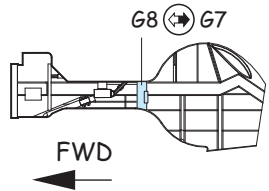

HOBBY COLOR	
H344	RUST

Mr. METAL COLOR	
MC214	DARK IRON
MC218	ALUMINIUM

ATTENTION * UPOZORNĚNÍ * ACHTUNG * ATTENTION

- (GB)** Carefully read instruction sheet before assembling. When you use glue or paint, do not use near open flame and use in well ventilated room. Keep out of reach of small children. Children must not be allowed to suck any part, or pull vinyl bag over the head.
- (CZ)** Před začátkem stavby si pečlivě prostudujte stavební návod. Při používání barev a lepidel pracujte v dobře větrané místnosti. Lepidla ani barvy nepoužívejte v blízkosti otevřeného ohně. Model není určen malým dětem, mohlo by dojít k požití drobných dílů.
- (D)** Von dem Zusammensetzen die Bauanleitung gut durchlesen. Kleber und Farbe nicht nahe von offenem Feuer verwenden und das Fenster von Zeit zu Zeit Belüftung öffnen. Bausatz von kleinen Kindern fernhalten. Verhüten Sie, daß Kinder irgendwelche Bauteile in den Mund nehmen oder Plastiktüten über den Kopf ziehen.
- (F)** lire soigneusement la fiche d' instructions avant d' assembler. Ne pas utiliser de colle ou de peinture à proximité d' une flamme nue, et aérer la piece de temps en temps. Garder hors de portée des enfants en bas âge. Ne pas laisser les enfants mettre en bouche ou sucer les pièces, ou passer un sachet vinyl sur la tête.

INSTRUCTION SIGNS * INSTR. SYMBOLY * INSTRUKTION SINNBILDEN * SYMBOLES

- (?)** OPTIONAL
FACULTATIV
NACH BELIEBEN
VOLBA
- (f)** BEND
PLIER SIL VOUS PLAIT
BITTE BIEGEN
OHNOUT
- (E)** OPEN HOLE
FAIRE UN TROU
OFFNEN
VYVRTAT OTVOR
- (S)** SYMMETRICAL ASSEMBLY
MONTAGE SYMÉTRIQUE
SYMMETRISCHE AUFBAU
SYMETRICKÁ MONTÁŽ
- (/)** NOTCH
L INCISION
DER EINSCHNITT
ZÁREZ
- (-)** REMOVE
RETIRER
ENTFERNEN
ODRŪZNOUT

CLOSED
G48
C316

OPEN
G16
C316

A 6 pcs.

B 6 pcs.

www.hobbyking.com
 HONGKONG
 HONGKONG
 HONGKONG
 HONGKONG
 HONGKONG

INTERMED. BLUE H56 72 NAVY BLUE H54 14 WHITE H316 316