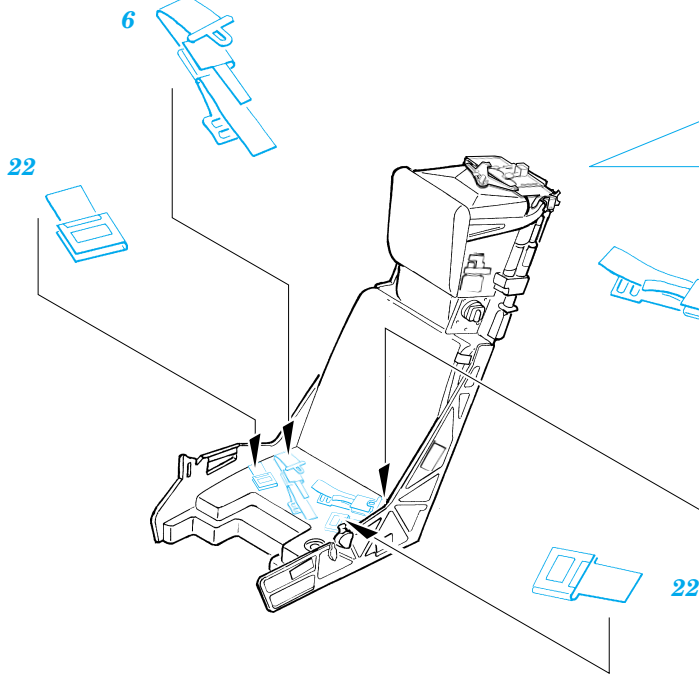

F/A-18 GRU/SJU seat detail set

eduard

32 519

1/32 scale detail set for **ACADEMY** • sada detailů pro model **ACADEMY** 1/32

- APPLY EXPRESS MASK AND PAINT BEFORE GLUING
POUŽIT EXPRESS MASK NABARVIT PŘED SLEPENÍM
- SYMMETRICAL ASSEMBLY
SYMETRICKÁ MONTÁŽ
- REMOVE
ODSTRANIT
- GRIND
OBROUSIT
- DRILL HOLE
VRTAT OTVOR
- BEND
OHNOUT
- OPTION
VOLBA
- REPLACE
NAHRADIT

ORIGINAL KIT PARTS
PŮVODNÍ DÍLY STAVEBNICE

PHOTO-ETCHED PARTS
LEPTANÉ DÍLY

PARTS TO BE REMOVED
DÍLY K ODSTRANĚNÍ

FILL
TMELIT

22

6
7

17

7