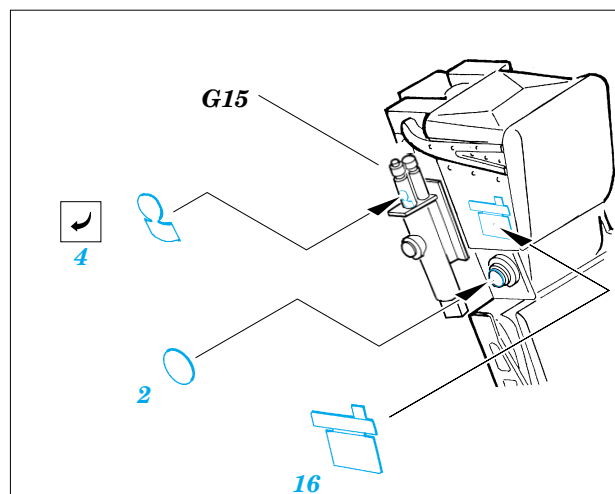

F/A-18 GRU/SJU seat detail set

eduard

32 519

1/32 scale detail set for **ACADEMY** • sada detailů pro model **ACADEMY** 1/32

- APPLY EXPRESS MASK AND PAINT BEFORE GLUING
POUŽIT EXPRESS MASK NABARVIT PŘED SLEPENÍM
- SYMMETRICAL ASSEMBLY
SYMETRICKÁ MONTÁŽ
- REMOVE
ODSTRANIT
- GRIND
OBROUSIT
- DRILL HOLE
VRTAT OTVOR
- BEND
OHNOUT
- OPTION
VOLBA
- REPLACE
NAHRADIT

ORIGINAL KIT PARTS
PŮVODNÍ DÍLY STAVEBNICE

PHOTO-ETCHED PARTS
LEPTANÉ DÍLY

PARTS TO BE REMOVED
DÍLY K ODSTRANĚNÍ

FILL
TMELIT

22

6
7

17

7