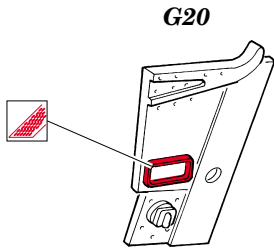

F/A-18 GRU/SJU seat detail set

eduard

32 519

1/32 scale detail set for **ACADEMY** • sada detailů pro model **ACADEMY** 1/32

- APPLY EXPRESS MASK AND PAINT BEFORE GLUING
POUŽIT EXPRESS MASK NABARVIT PŘED SLEPENÍM
- SYMMETRICAL ASSEMBLY
SYMETRICKÁ MONTÁŽ
- REMOVE
ODSTRANIT
- GRIND
OBROUSIT
- DRILL HOLE
VRTAT OTVOR
- BEND
OHNOUT
- OPTION
VOLBA
- REPLACE
NAHRADIT

ORIGINAL KIT PARTS
PŮVODNÍ DÍLY STAVEBNICE

PHOTO-ETCHED PARTS
LEPTANÉ DÍLY

PARTS TO BE REMOVED
DÍLY K ODSTRANĚNÍ

FILL
TMELIT

22

6
7

17

7