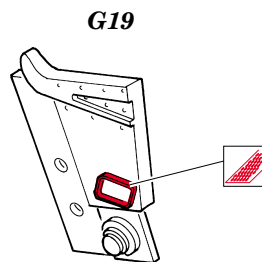

F/A-18 GRU/SJU seat detail set

eduard

32 519

1/32 scale detail set for **ACADEMY** • sada detailů pro model **ACADEMY** 1/32

- APPLY EXPRESS MASK AND PAINT BEFORE GLUING
POUŽIT EXPRESS MASK NABARVIT PŘED SLEPENÍM
- SYMMETRICAL ASSEMBLY
SYMETRICKÁ MONTÁŽ
- REMOVE
ODSTRANIT
- GRIND
OBROUSIT
- DRILL HOLE
VRTAT OTVOR
- BEND
OHNOUT
- OPTION
VOLBA
- REPLACE
NAHRADIT

ORIGINAL KIT PARTS
PŮVODNÍ DÍLY STAVEBNICE

PHOTO-ETCHED PARTS
LEPTANÉ DÍLY

PARTS TO BE REMOVED
DÍLY K ODSTRANĚNÍ

FILL
TMELIT

22

6
7

17

7