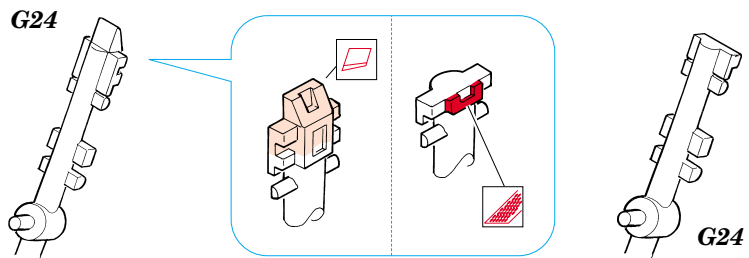

F/A-18 GRU/SJU seat detail set

eduard

32 519

1/32 scale detail set for **ACADEMY** • sada detailů pro model **ACADEMY** 1/32

- APPLY EXPRESS MASK AND PAINT BEFORE GLUING
POUŽIT EXPRESS MASK NABARVIT PŘED SLEPENÍM
- SYMMETRICAL ASSEMBLY
SYMETRICKÁ MONTÁŽ
- REMOVE
ODSTRANIT
- GRIND
OBROUSIT
- DRILL HOLE
VRTAT OTVOR
- BEND
OHNOUT
- OPTION
VOLBA
- REPLACE
NAHRADIT

ORIGINAL KIT PARTS
PŮVODNÍ DÍLY STAVEBNICE

PHOTO-ETCHED PARTS
LEPTANÉ DÍLY

PARTS TO BE REMOVED
DÍLY K ODSTRANĚNÍ

FILL
TMELIT

22

6
7

17

7