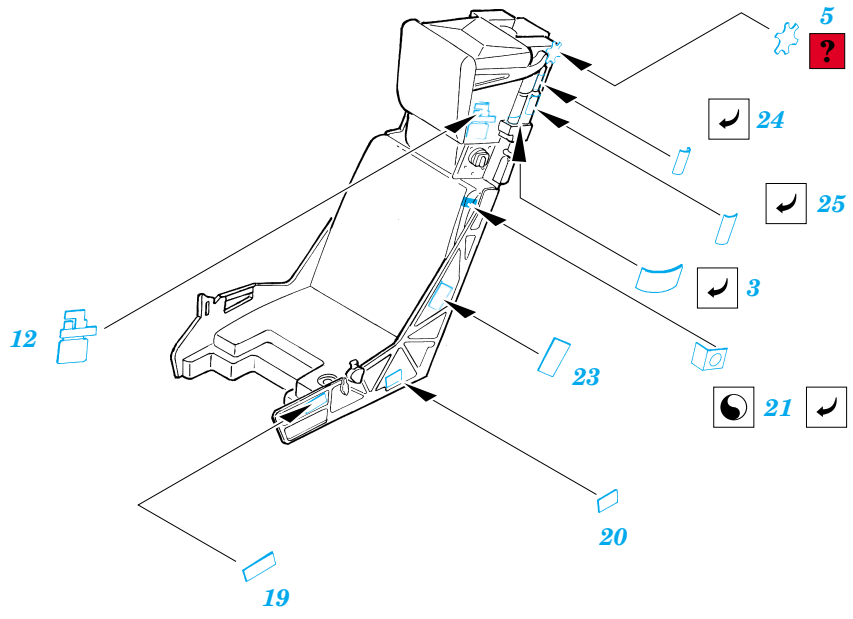

F/A-18 GRU/SJU seat detail set

eduard

32 519

1/32 scale detail set for **ACADEMY** • sada detailů pro model **ACADEMY** 1/32

- APPLY EXPRESS MASK AND PAINT BEFORE GLUING
POUŽIT EXPRESS MASK NABARVIT PŘED SLEPENÍM
- SYMMETRICAL ASSEMBLY
SYMETRICKÁ MONTÁŽ
- REMOVE
ODSTRANIT
- GRIND
OBROUSIT
- DRILL HOLE
VRTAT OTVOR
- BEND
OHNOUT
- OPTION
VOLBA
- REPLACE
NAHRADIT

ORIGINAL KIT PARTS
PŮVODNÍ DÍLY STAVEBNICE

PHOTO-ETCHED PARTS
LEPTANÉ DÍLY

PARTS TO BE REMOVED
DÍLY K ODSTRANĚNÍ

FILL
TMELIT

22

6
7

17

7