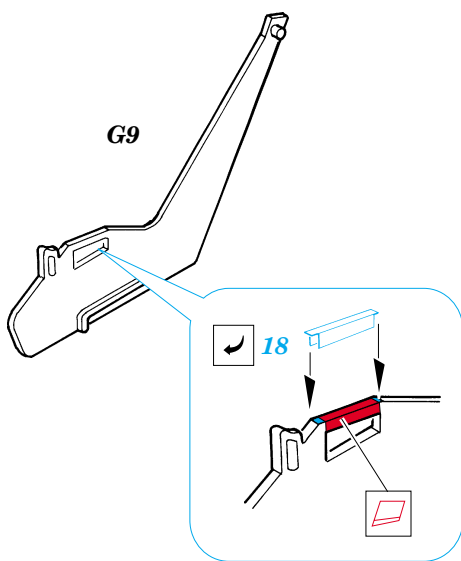

F/A-18 GRU/SJU seat detail set

eduard

32 519

1/32 scale detail set for **ACADEMY** • sada detailů pro model **ACADEMY** 1/32

- APPLY EXPRESS MASK AND PAINT BEFORE GLUING
POUŽIT EXPRESS MASK NABARVIT PŘED SLEPENÍM
- SYMMETRICAL ASSEMBLY
SYMETRICKÁ MONTÁŽ
- REMOVE
ODSTRANIT
- GRIND
OBROUSIT
- DRILL HOLE
VRTAT OTVOR
- BEND
OHNOUT
- OPTION
VOLBA
- REPLACE
NAHRADIT

ORIGINAL KIT PARTS
PŮVODNÍ DÍLY STAVEBNICE

PHOTO-ETCHED PARTS
LEPTANÉ DÍLY

PARTS TO BE REMOVED
DÍLY K ODSTRANĚNÍ

FILL
TMELIT

22

6
7

17

7