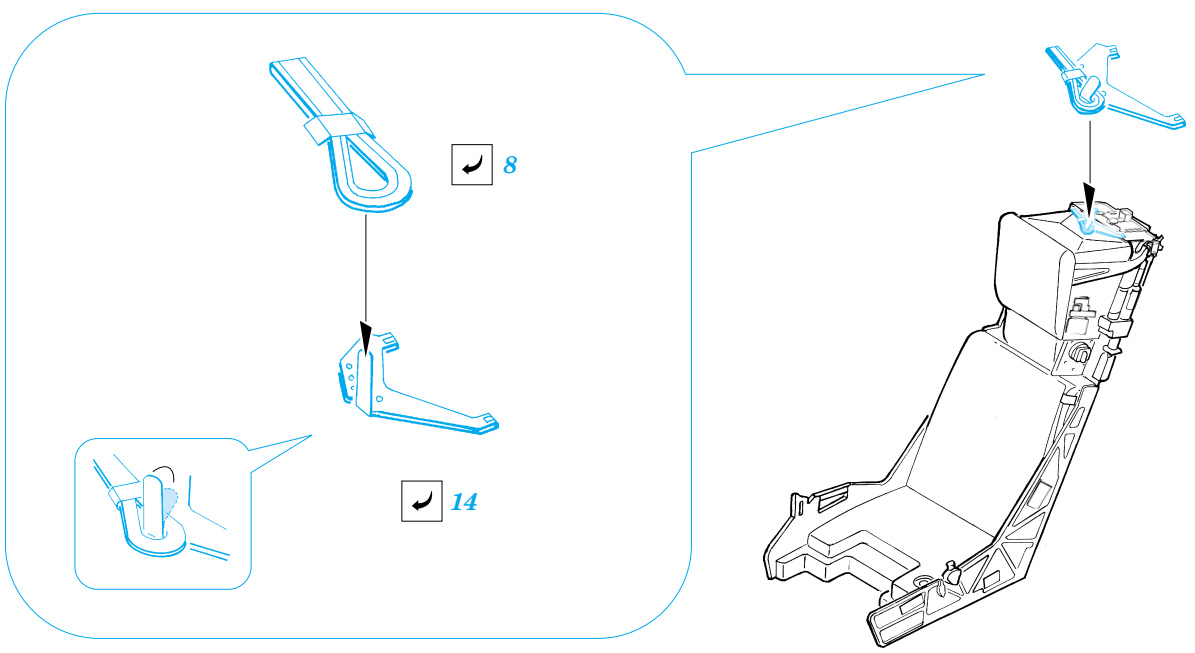

F/A-18 GRU/SJU seat detail set

eduard

32 519

1/32 scale detail set for **ACADEMY** • sada detailů pro model **ACADEMY** 1/32

- APPLY EXPRESS MASK AND PAINT BEFORE GLUING
POUŽIT EXPRESS MASK NABARVIT PŘED SLEPENÍM
- SYMMETRICAL ASSEMBLY
SYMETRICKÁ MONTÁŽ
- REMOVE
ODSTRANIT
- GRIND
OBROUSIT
- DRILL HOLE
VRTAT OTVOR
- BEND
OHNOUT
- OPTION
VOLBA
- REPLACE
NAHRADIT

ORIGINAL KIT PARTS
PŮVODNÍ DÍLY STAVEBNICE

PHOTO-ETCHED PARTS
LEPTANÉ DÍLY

PARTS TO BE REMOVED
DÍLY K ODSTRANĚNÍ

FILL
TMELIT

22

6
7

17

7