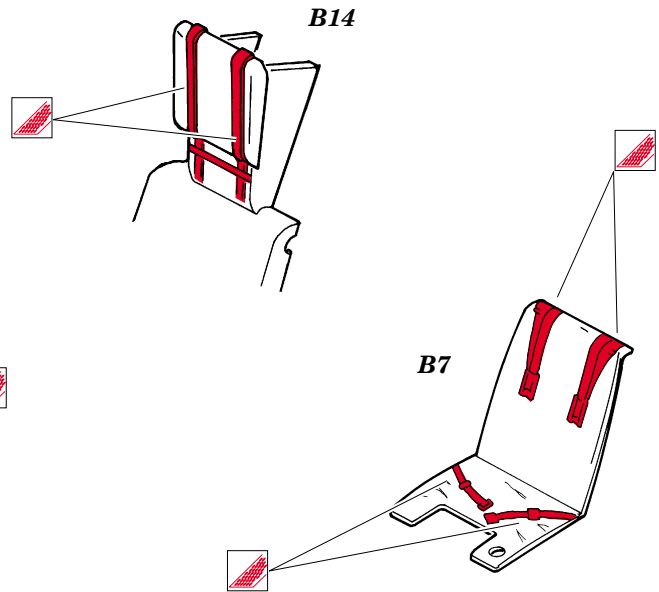

F/A-18 GRU/SJU seat detail set

eduard

32 519

1/32 scale detail set for **ACADEMY** • sada detailů pro model **ACADEMY** 1/32

- APPLY EXPRESS MASK AND PAINT BEFORE GLUING
POUŽIT EXPRESS MASK NABARVIT PŘED SLEPENÍM
- SYMMETRICAL ASSEMBLY
SYMETRICKÁ MONTÁŽ
- REMOVE
ODSTRANIT
- GRIND
OBROUSIT
- DRILL HOLE
VRTAT OTVOR
- BEND
OHNOUT
- OPTION
VOLBA
- REPLACE
NAHRADIT

ORIGINAL KIT PARTS
PŮVODNÍ DÍLY STAVEBNICE

PHOTO-ETCHED PARTS
LEPTANÉ DÍLY

PARTS TO BE REMOVED
DÍLY K ODSTRANĚNÍ

FILL
TMELIT

22

6
7

17

7