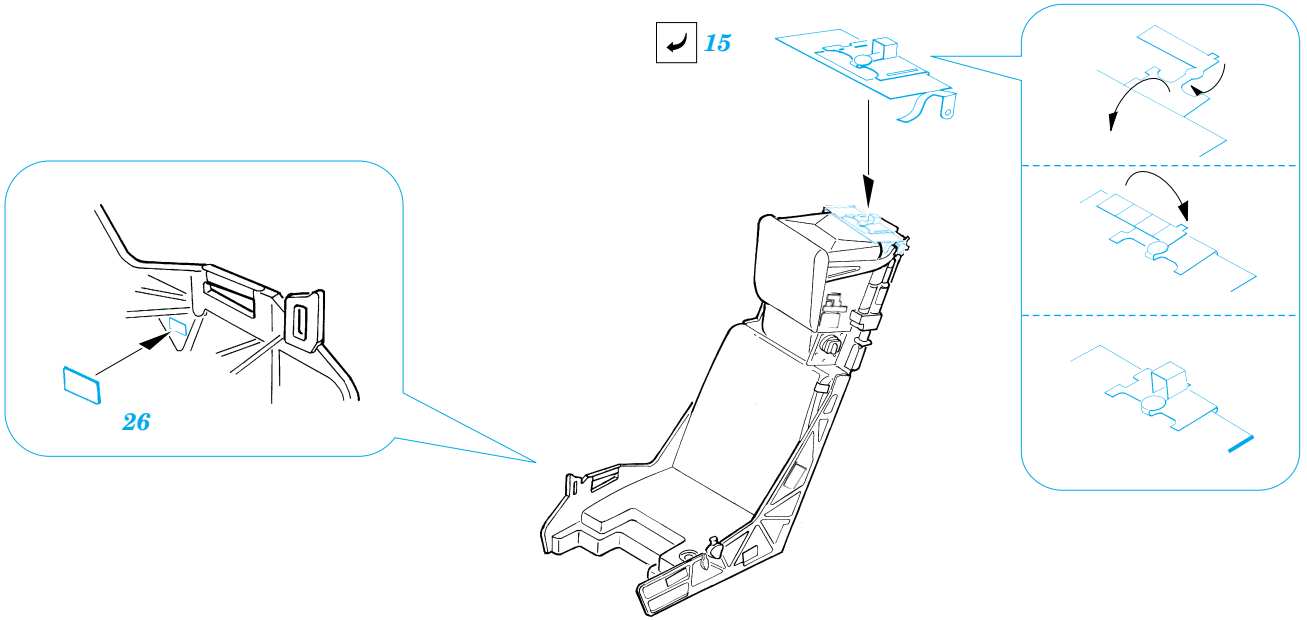

F/A-18 GRU/SJU seat detail set

eduard

32 519

1/32 scale detail set for **ACADEMY** • sada detailů pro model **ACADEMY** 1/32

- APPLY EXPRESS MASK AND PAINT BEFORE GLUING
POUŽIT EXPRESS MASK NABARVIT PŘED SLEPENÍM
- SYMMETRICAL ASSEMBLY
SYMETRICKÁ MONTÁŽ
- REMOVE
ODSTRANIT
- GRIND
OBROUSIT
- DRILL HOLE
VRTAT OTVOR
- BEND
OHNOUT
- OPTION
VOLBA
- REPLACE
NAHRADIT

ORIGINAL KIT PARTS
PŮVODNÍ DÍLY STAVEBNICE

PHOTO-ETCHED PARTS
LEPTANÉ DÍLY

PARTS TO BE REMOVED
DÍLY K ODSTRANĚNÍ

FILL
TMELIT

22

6
7

17

7