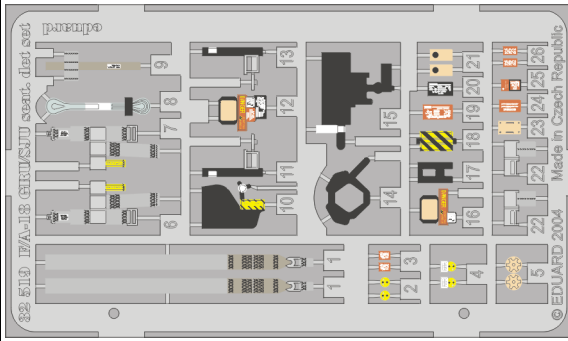

F/A-18 GRU/SJU seat detail set

eduard

32 519

1/32 scale detail set for **ACADEMY** • sada detailů pro model **ACADEMY** 1/32

- APPLY EXPRESS MASK AND PAINT BEFORE GLUING
POUŽIT EXPRESS MASK NABARVIT PŘED SLEPENÍM
- SYMMETRICAL ASSEMBLY
SYMETRICKÁ MONTÁŽ
- REMOVE
ODSTRANIT
- GRIND
OBROUSIT
- DRILL HOLE
VRTAT OTVOR
- BEND
OHNOUT
- OPTION
VOLBA
- REPLACE
NAHRADIT

ORIGINAL KIT PARTS
PŮVODNÍ DÍLY STAVEBNICE

PHOTO-ETCHED PARTS
LEPTANÉ DÍLY

PARTS TO BE REMOVED
DÍLY K ODSTRANĚNÍ

FILL
TMELIT

22

6
7

17

7