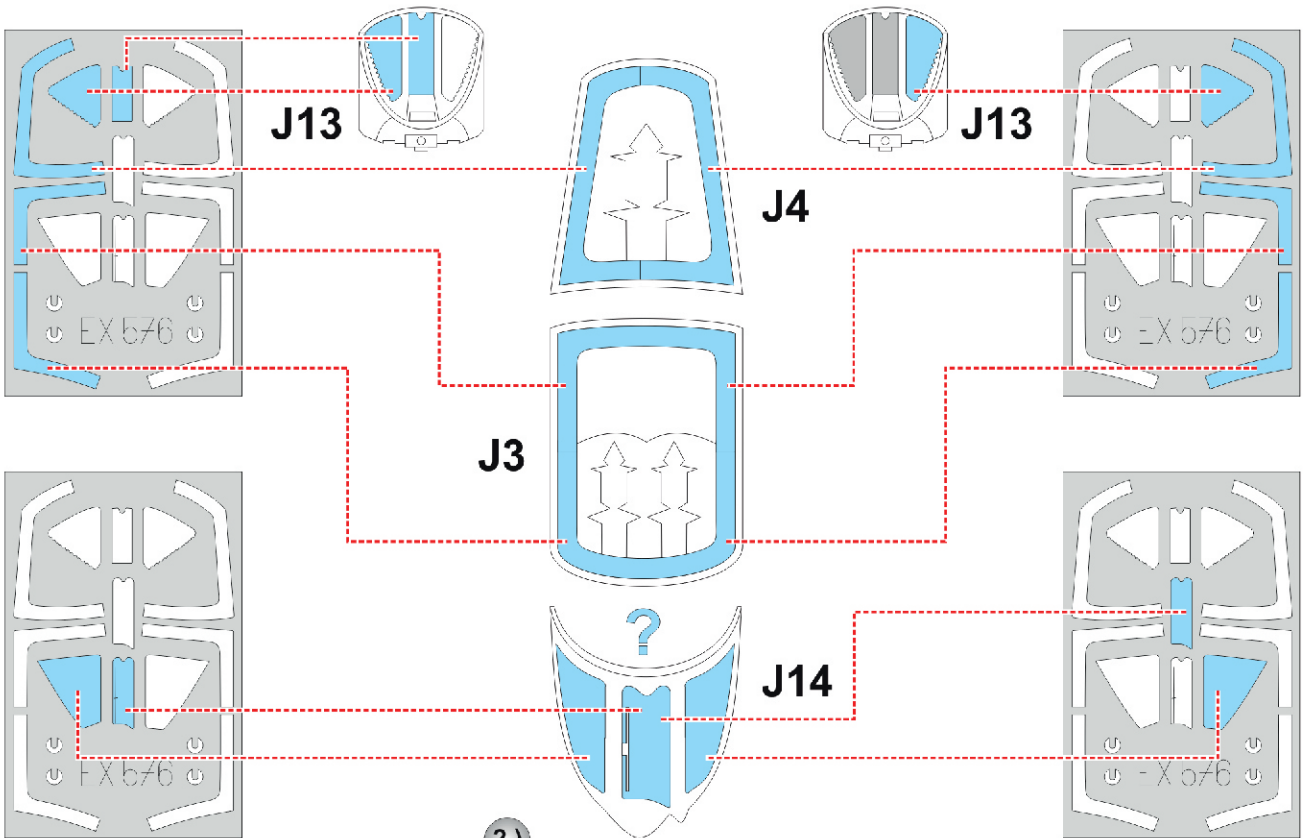

Harrier T.2/T.4/T.8

EX 576

for kit **KINETIC**

scale **1/48**

1.)

2.)

LIQUID MASK

3.)