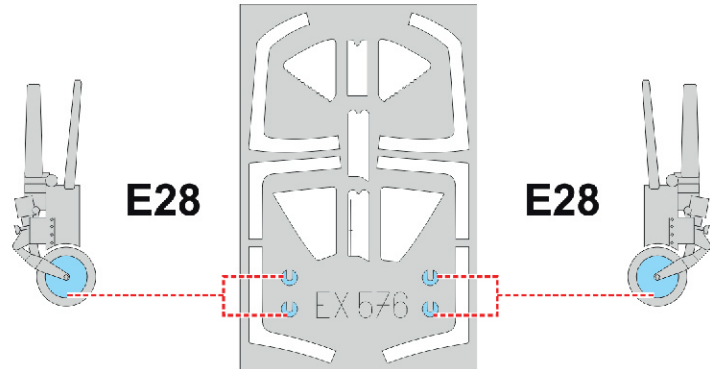

Harrier T.2/T.4/T.8

EX 576

for kit **KINETIC**

scale **1/48**

1.)

2.)

LIQUID MASK

3.)