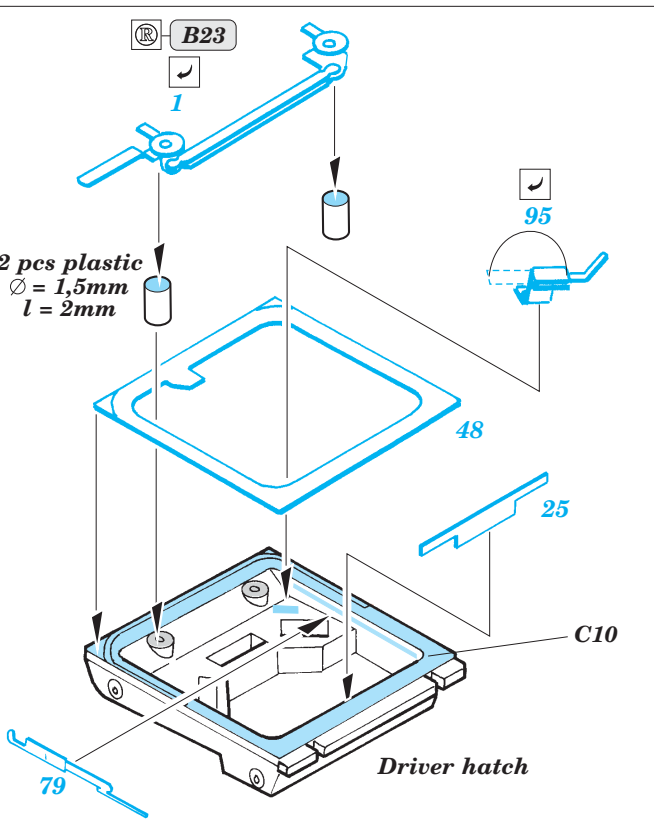

M-1134 ATGM

eduard

1/35 scale detail set for AFV Club kit No.AF35134 • sada detailů pro model 1/35 AFV Club AF35134

36 095

- APPLY EXPRESS MASK AND PAINT BEFORE GLUING
POUŽIT EXPRESS MASK NABARVIT PŘED SLEPENÍM
- SYMMETRICAL ASSEMBLY
SYMETRICKÁ MONTÁŽ
- REMOVE
ODSTRANIT
- GRIND
OBROUSIT
- DRILL HOLE
VRTAT OTVOR
- BEND
OHNOUT
- OPTION
VOLBA
- REPLACE
NAHRADIT

 ORIGINAL KIT PARTS
PŮVODNÍ DÍLY STAVEBNICE
 PHOTO-ETCHED PARTS
LEPTANÉ DÍLY
 PARTS TO BE REMOVED
DÍLY K ODSTRANĚNÍ
 FILL
TMELIT

plastic
∅ = 0,8mm
l = 6,5mm