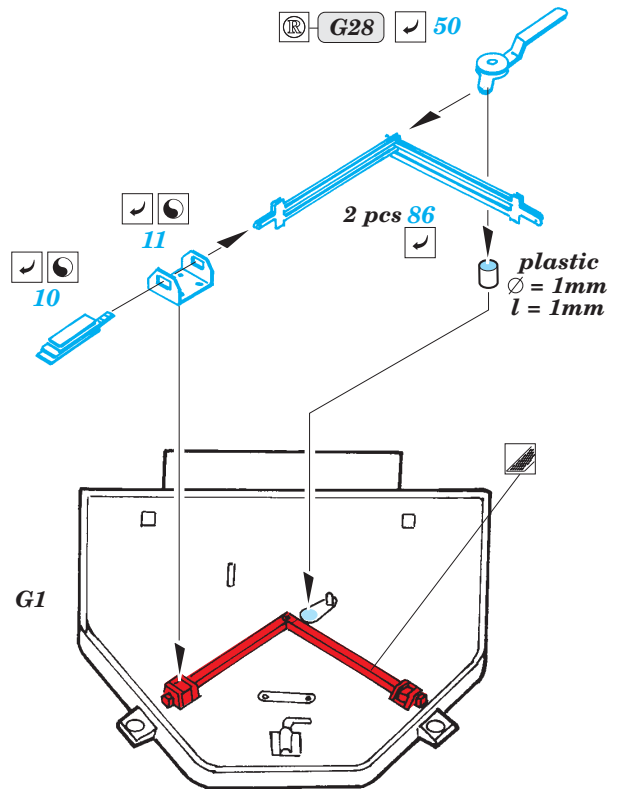

M-1134 ATGM

eduard

1/35 scale detail set for AFV Club kit No.AF35134 • sada detailů pro model 1/35 AFV Club AF35134

36 095

- APPLY EXPRESS MASK AND PAINT BEFORE GLUING
POUŽIT EXPRESS MASK NABARVIT PŘED SLEPENÍM
- SYMMETRICAL ASSEMBLY
SYMETRICKÁ MONTÁŽ
- REMOVE
ODSTRANIT
- GRIND
OBROUSIT
- DRILL HOLE
VRTAT OTVOR
- BEND
OHNOUT
- OPTION
VOLBA
- REPLACE
NAHRADIT

 ORIGINAL KIT PARTS
PŮVODNÍ DÍLY STAVEBNICE
 PHOTO-ETCHED PARTS
LEPTANÉ DÍLY
 PARTS TO BE REMOVED
DÍLY K ODSTRANĚNÍ
 FILL
TMELIT

plastic
∅ = 0,8mm
l = 6,5mm