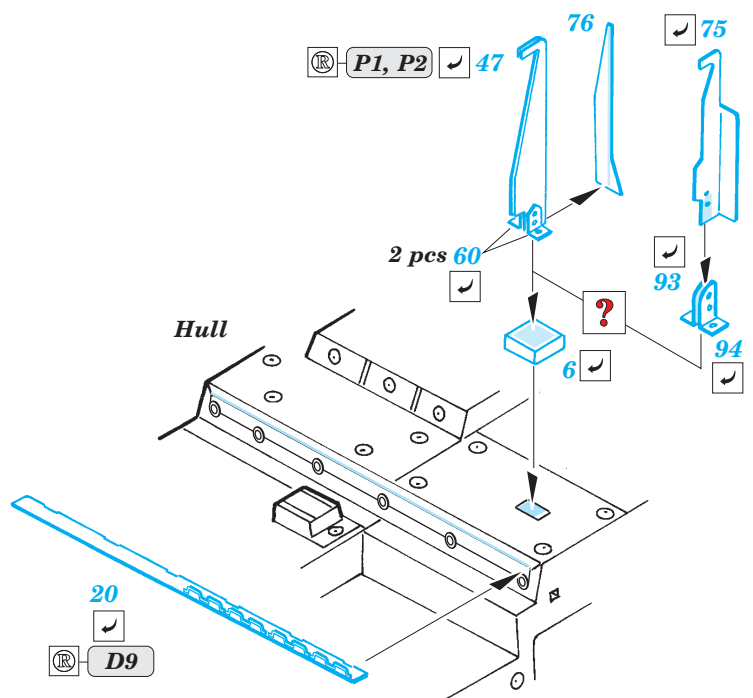

M-1134 ATGM

eduard

1/35 scale detail set for AFV Club kit No.AF35134 • sada detailů pro model 1/35 AFV Club AF35134

36 095

- APPLY EXPRESS MASK AND PAINT BEFORE GLUING
POUŽIT EXPRESS MASK NABARVIT PŘED SLEPENÍM
- SYMMETRICAL ASSEMBLY
SYMETRICKÁ MONTÁŽ
- REMOVE
ODSTRANIT
- GRIND
OBROUSIT
- DRILL HOLE
VRTAT OTVOR
- BEND
OHNOUT
- OPTION
VOLBA
- REPLACE
NAHRADIT

 ORIGINAL KIT PARTS
PŮVODNÍ DÍLY STAVEBNICE
 PHOTO-ETCHED PARTS
LEPTANÉ DÍLY
 PARTS TO BE REMOVED
DÍLY K ODSTRANĚNÍ
 FILL
TMELIT

plastic
∅ = 0,8mm
l = 6,5mm