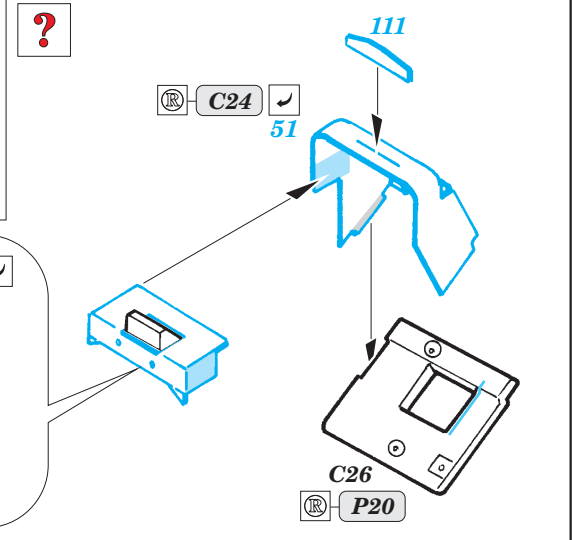

M-1134 ATGM

eduard

1/35 scale detail set for AFV Club kit No.AF35134 • sada detailů pro model 1/35 AFV Club AF35134

36 095

- APPLY EXPRESS MASK AND PAINT BEFORE GLUING
POUŽIT EXPRESS MASK NABARVIT PŘED SLEPENÍM
- SYMMETRICAL ASSEMBLY
SYMETRICKÁ MONTÁŽ
- REMOVE
ODSTRANIT
- GRIND
OBROUSIT
- DRILL HOLE
VRTAT OTVOR
- BEND
OHNOUT
- OPTION
VOLBA
- REPLACE
NAHRADIT

 ORIGINAL KIT PARTS
PŮVODNÍ DÍLY STAVEBNICE
 PHOTO-ETCHED PARTS
LEPTANÉ DÍLY
 PARTS TO BE REMOVED
DÍLY K ODSTRANĚNÍ
 FILL
TMELIT

plastic
∅ = 0,8mm
l = 6,5mm