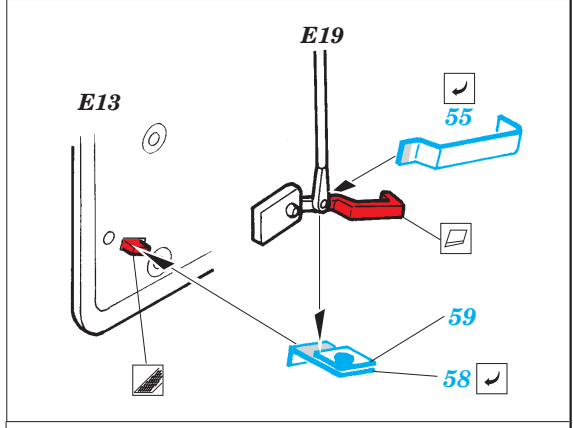

M-1134 ATGM

eduard

1/35 scale detail set for AFV Club kit No.AF35134 • sada detailů pro model 1/35 AFV Club AF35134

36 095

- APPLY EXPRESS MASK AND PAINT BEFORE GLUING
POUŽIT EXPRESS MASK NABARVIT PŘED SLEPENÍM
- SYMMETRICAL ASSEMBLY
SYMETRICKÁ MONTÁŽ
- REMOVE
ODSTRANIT
- GRIND
OBROUSIT
- DRILL HOLE
VRTAT OTVOR
- BEND
OHNOUT
- OPTION
VOLBA
- REPLACE
NAHRADIT

 ORIGINAL KIT PARTS
PŮVODNÍ DÍLY STAVEBNICE
 PHOTO-ETCHED PARTS
LEPTANÉ DÍLY
 PARTS TO BE REMOVED
DÍLY K ODSTRANĚNÍ
 FILL
TMELIT

plastic
∅ = 0,8mm
l = 6,5mm