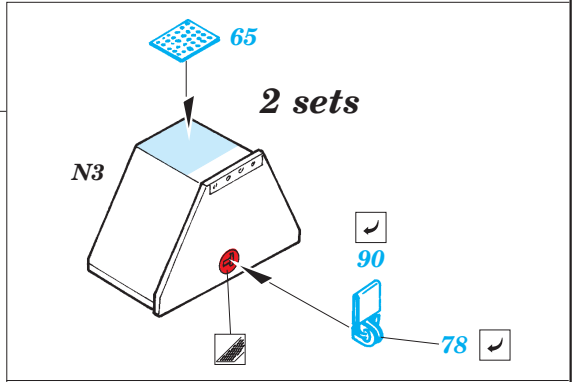

M-1134 ATGM

eduard

1/35 scale detail set for AFV Club kit No.AF35134 • sada detailů pro model 1/35 AFV Club AF35134

36 095

- APPLY EXPRESS MASK AND PAINT BEFORE GLUING
POUŽIT EXPRESS MASK NABARVIT PŘED SLEPENÍM
- SYMMETRICAL ASSEMBLY
SYMETRICKÁ MONTÁŽ
- REMOVE
ODSTRANIT
- GRIND
OBROUSIT
- DRILL HOLE
VRTAT OTVOR
- BEND
OHNOUT
- OPTION
VOLBA
- REPLACE
NAHRADIT

 ORIGINAL KIT PARTS
PŮVODNÍ DÍLY STAVEBNICE
 PHOTO-ETCHED PARTS
LEPTANÉ DÍLY
 PARTS TO BE REMOVED
DÍLY K ODSTRANĚNÍ
 FILL
TMELIT

plastic
∅ = 0,8mm
l = 6,5mm