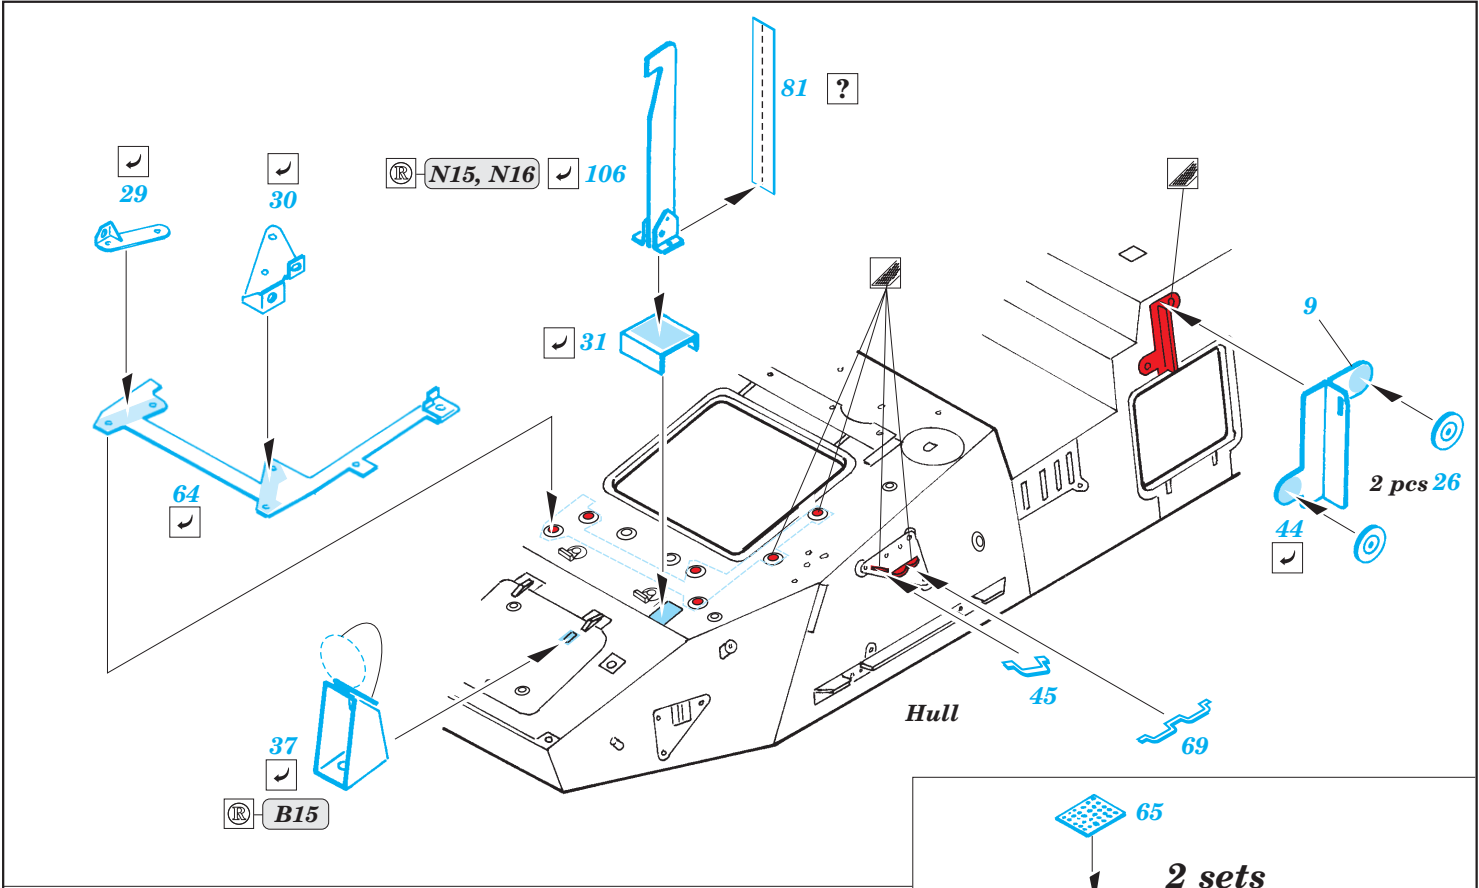

M-1134 ATGM

eduard

1/35 scale detail set for AFV Club kit No.AF35134 • sada detailů pro model 1/35 AFV Club AF35134

36 095

- APPLY EXPRESS MASK AND PAINT BEFORE GLUING
POUŽIT EXPRESS MASK NABARVIT PŘED SLEPENÍM
- SYMMETRICAL ASSEMBLY
SYMETRICKÁ MONTÁŽ
- REMOVE
ODSTRANIT
- GRIND
OBROUSIT
- DRILL HOLE
VRTAT OTVOR
- BEND
OHNOUT
- OPTION
VOLBA
- REPLACE
NAHRADIT

 ORIGINAL KIT PARTS
PŮVODNÍ DÍLY STAVEBNICE
 PHOTO-ETCHED PARTS
LEPTANÉ DÍLY
 PARTS TO BE REMOVED
DÍLY K ODSTRANĚNÍ
 FILL
TMELIT

plastic
∅ = 0,8mm
l = 6,5mm