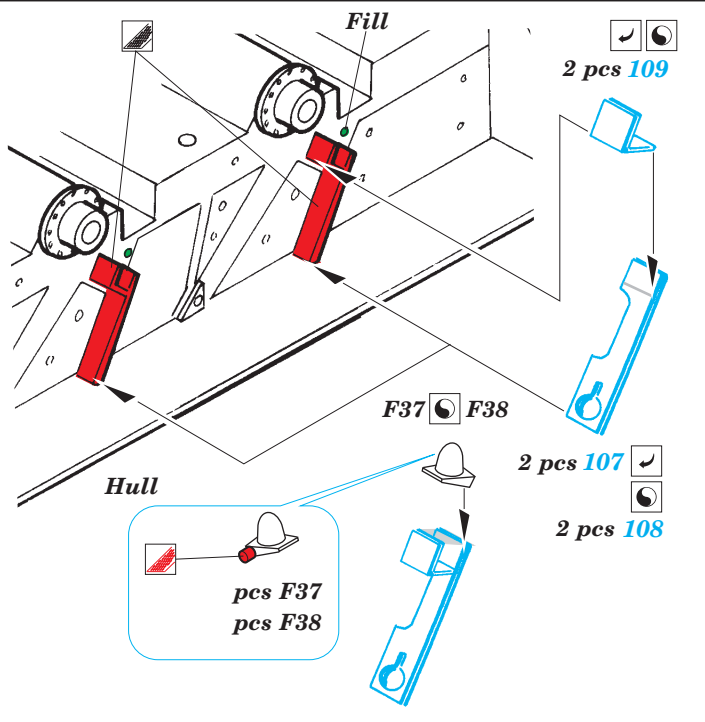

M-1134 ATGM

eduard

1/35 scale detail set for AFV Club kit No.AF35134 • sada detailů pro model 1/35 AFV Club AF35134

36 095

- APPLY EXPRESS MASK AND PAINT BEFORE GLUING
POUŽIT EXPRESS MASK NABARVIT PŘED SLEPENÍM
- SYMMETRICAL ASSEMBLY
SYMETRICKÁ MONTÁŽ
- REMOVE
ODSTRANIT
- GRIND
OBROUSIT
- DRILL HOLE
VRTAT OTVOR
- BEND
OHNOUT
- OPTION
VOLBA
- REPLACE
NAHRADIT

 ORIGINAL KIT PARTS
PŮVODNÍ DÍLY STAVEBNICE
 PHOTO-ETCHED PARTS
LEPTANÉ DÍLY
 PARTS TO BE REMOVED
DÍLY K ODSTRANĚNÍ
 FILL
TMELIT

plastic
∅ = 0,8mm
l = 6,5mm