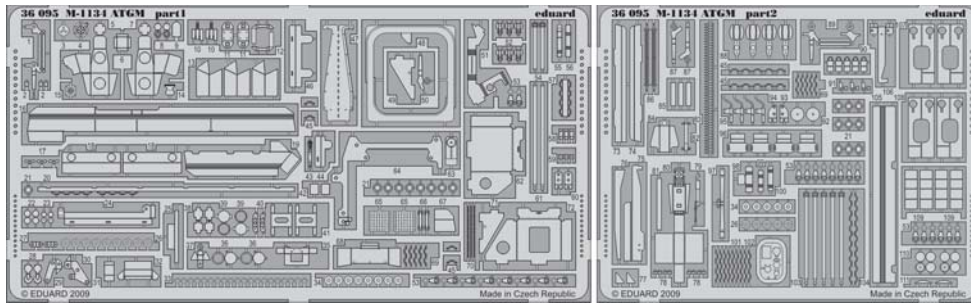

M-1134 ATGM

eduard

1/35 scale detail set for AFV Club kit No.AF35134 • sada detailů pro model 1/35 AFV Club AF35134

36 095

- APPLY EXPRESS MASK AND PAINT BEFORE GLUING
POUŽIT EXPRESS MASK NABARVIT PŘED SLEPENÍM
- SYMMETRICAL ASSEMBLY
SYMETRICKÁ MONTÁŽ
- REMOVE
ODSTRANIT
- GRIND
OBROUSIT
- DRILL HOLE
VRTAT OTVOR
- BEND
OHNOUT
- OPTION
VOLBA
- REPLACE
NAHRADIT

 ORIGINAL KIT PARTS
PŮVODNÍ DÍLY STAVEBNICE
 PHOTO-ETCHED PARTS
LEPTANÉ DÍLY
 PARTS TO BE REMOVED
DÍLY K ODSTRANĚNÍ
 FILL
TMELIT

plastic
∅ = 0,8mm
l = 6,5mm