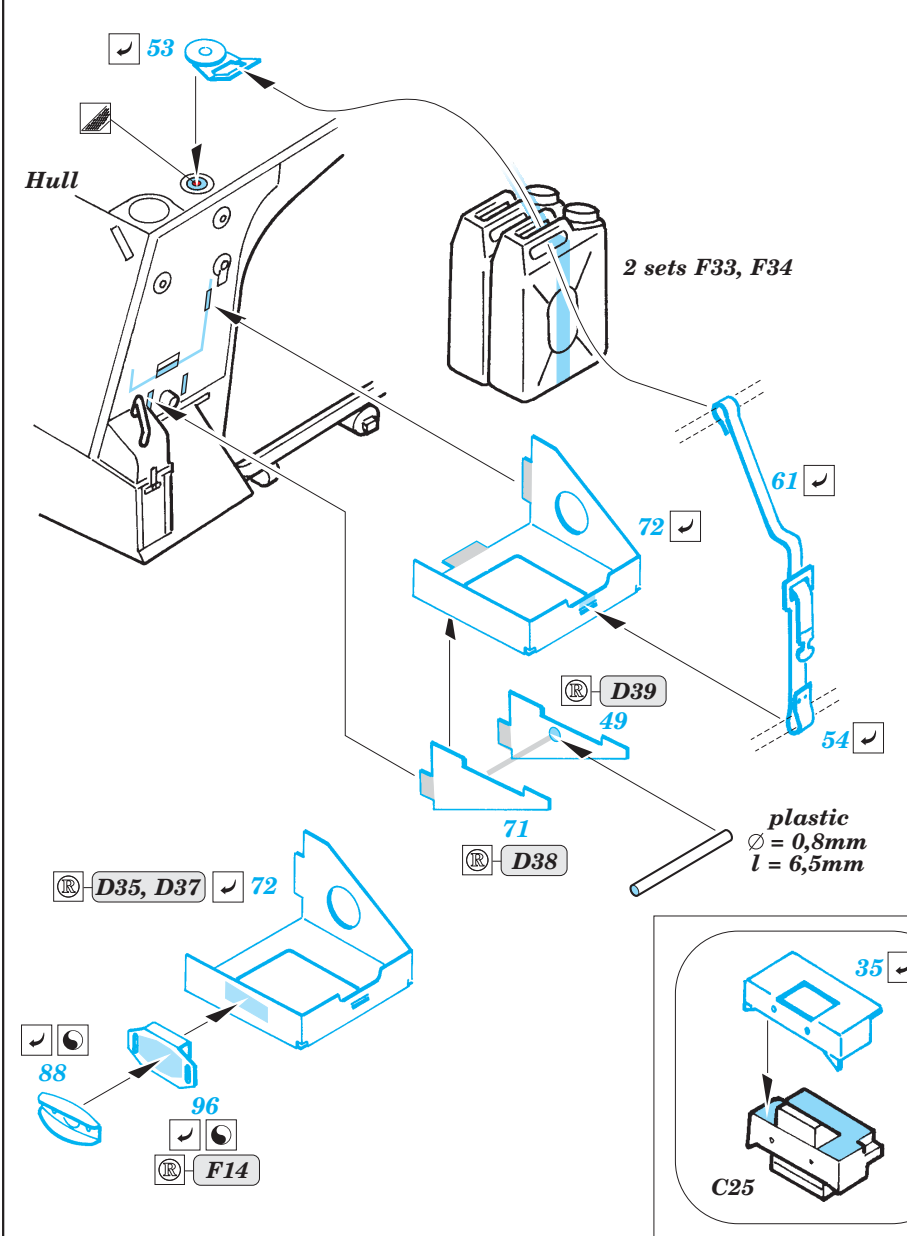

M-1134 ATGM

eduard

1/35 scale detail set for AFV Club kit No.AF35134 • sada detailů pro model 1/35 AFV Club AF35134

36 095

- APPLY EXPRESS MASK AND PAINT BEFORE GLUING
POUŽIT EXPRESS MASK NABARVIT PŘED SLEPENÍM
- SYMMETRICAL ASSEMBLY
SYMETRICKÁ MONTÁŽ
- REMOVE
ODSTRANIT
- GRIND
OBROUSIT
- DRILL HOLE
VRTAT OTVOR
- BEND
OHNOUT
- OPTION
VOLBA
- REPLACE
NAHRADIT

 ORIGINAL KIT PARTS
PŮVODNÍ DÍLY STAVEBNICE
 PHOTO-ETCHED PARTS
LEPTANÉ DÍLY
 PARTS TO BE REMOVED
DÍLY K ODSTRANĚNÍ
 FILL
TMELIT

plastic
∅ = 0,8mm
l = 6,5mm