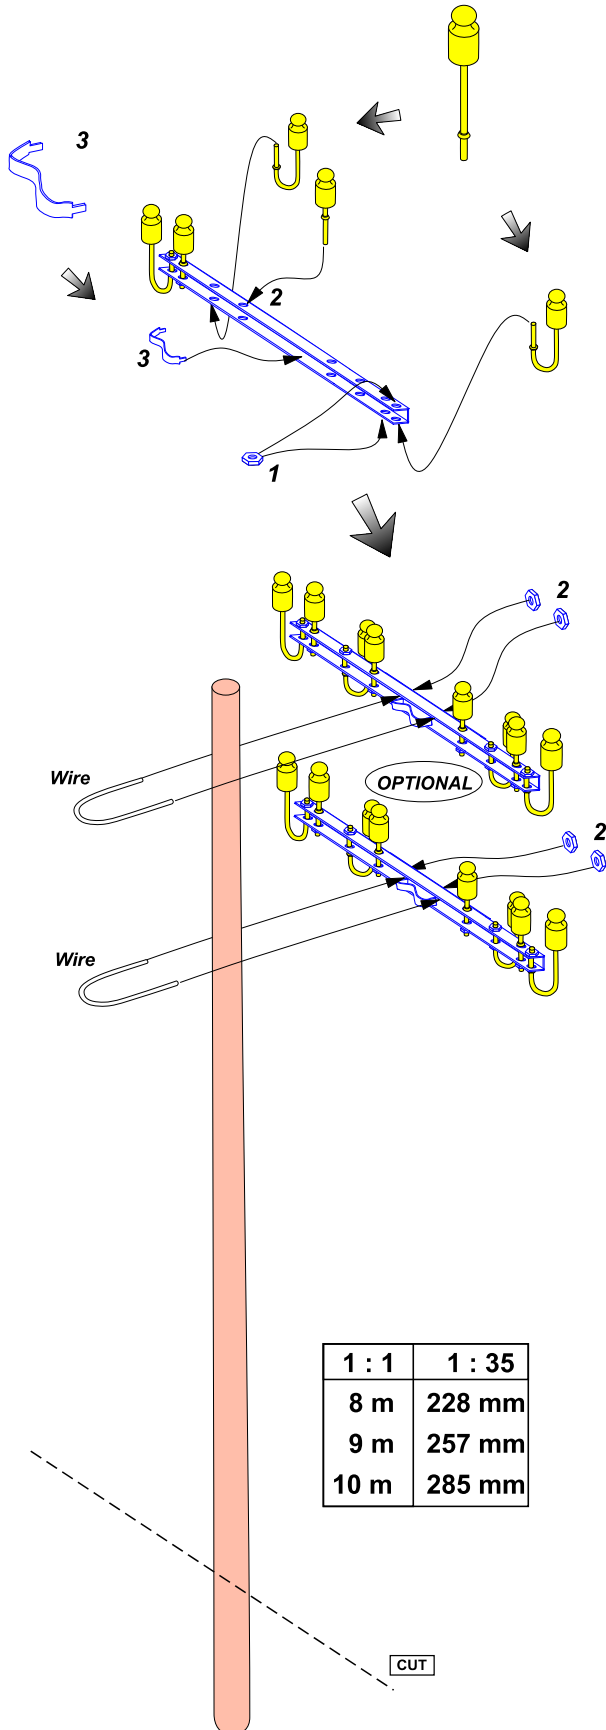

Telegraph-pillar set for 1 cross bar with 8 insulators

Zestaw słupów telegraficznych z 1 belką po 8 izolatorów
1/35 scale update dioram accessories

ABER® 35 D-09

Use Cyanoacryl glue
kleić klejami cyjanoakrylowymi

Made in Poland © 2004

Brass parts

Wood parts

EXAMPLES PRZYKŁADY