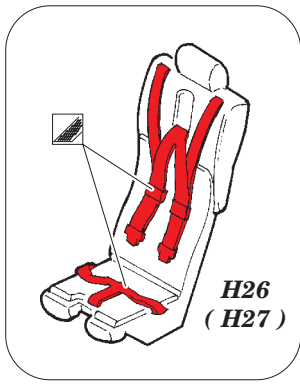

# Victor B Mk.2 (BS) interior

eduard

73 578

detail set for 1/72 AIRFIX No. A12008 kit • sada detailů pro stavebnici 1/72 AIRFIX No. A12008

- APPLY EXPRESS MASK AND PAINT BEFORE GLUING  
POUŽIT EXPRESS MASK NABARVIT PŘED SLEPENÍM
- SYMMETRICAL ASSEMBLY  
SYMETRICKÁ MONTÁŽ
- REMOVE  
ODSTRANIT
- GRIND  
OBROUSIT
- DRILL HOLE  
VRTAT OTVOR
- COLORED ETCHED PARTS  
LEPTANÉ BAREVNÉ DÍLY
- ETCHED PARTS  
LEPTANÉ NEBAREVNÉ DÍLY
- ORIGINAL KIT PARTS  
PŮVODNÍ DÍLY STAVEBNICE
- BEND  
OHNOUT
- OPTION  
VOLBA
- REPLACE  
NAHRADIT

ORIGINAL KIT PARTS  
PŮVODNÍ DÍLY STAVEBNICE

PHOTO-ETCHED PARTS  
LEPTANÉ DÍLY

PARTS TO BE REMOVED  
DÍLY K ODSTRANĚNÍ

FILL  
TMELIT

2 sets

**H32, H46, H26  
(H33, H47, H27)**

**Related products: 72 638 Victor B Mk.2 (BS) exterior**