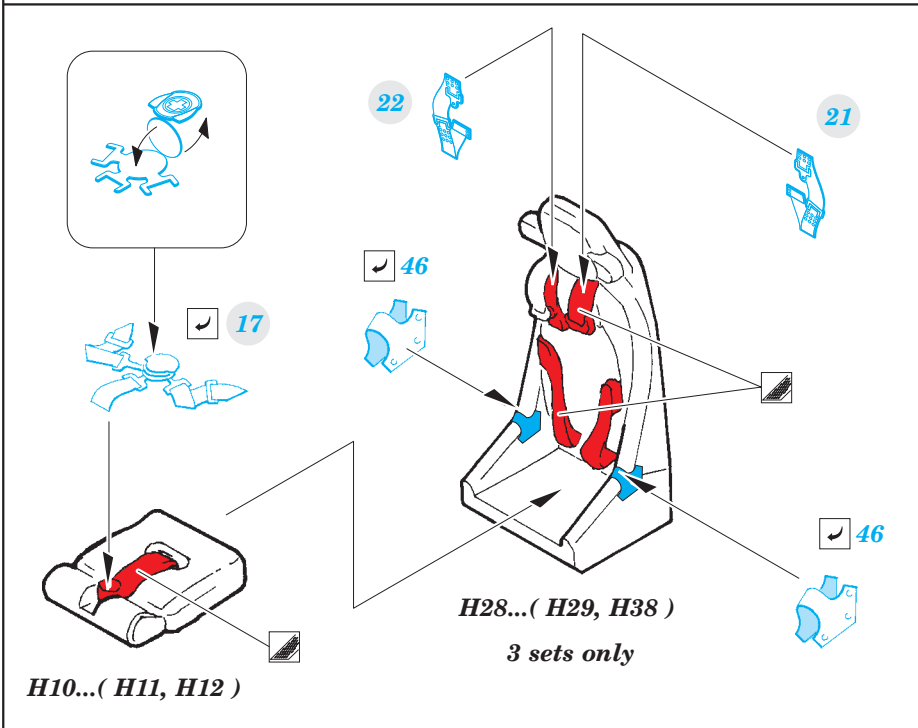

# Victor B Mk.2 (BS) interior

eduard

73 578

detail set for 1/72 AIRFIX No. A12008 kit • sada detailů pro stavebnici 1/72 AIRFIX No. A12008

- APPLY EXPRESS MASK AND PAINT BEFORE GLUING  
POUŽIT EXPRESS MASK NABARVIT PŘED SLEPENÍM
- SYMMETRICAL ASSEMBLY  
SYMETRICKÁ MONTÁŽ
- REMOVE  
ODSTRANIT
- GRIND  
OBROUSIT
- DRILL HOLE  
VRTAT OTVOR
- COLORED ETCHED PARTS  
LEPTANÉ BAREVNÉ DÍLY
- ETCHED PARTS  
LEPTANÉ NEBAREVNÉ DÍLY
- ORIGINAL KIT PARTS  
PŮVODNÍ DÍLY STAVEBNICE
- BEND  
OHNOUT
- OPTION  
VOLBA
- REPLACE  
NAHRADIT

ORIGINAL KIT PARTS  
PŮVODNÍ DÍLY STAVEBNICE

PHOTO-ETCHED PARTS  
LEPTANÉ DÍLY

PARTS TO BE REMOVED  
DÍLY K ODSTRANĚNÍ

FILL  
TMELIT

2 sets

**H32, H46, H26  
(H33, H47, H27)**

**Related products: 72 638 Victor B Mk.2 (BS) exterior**