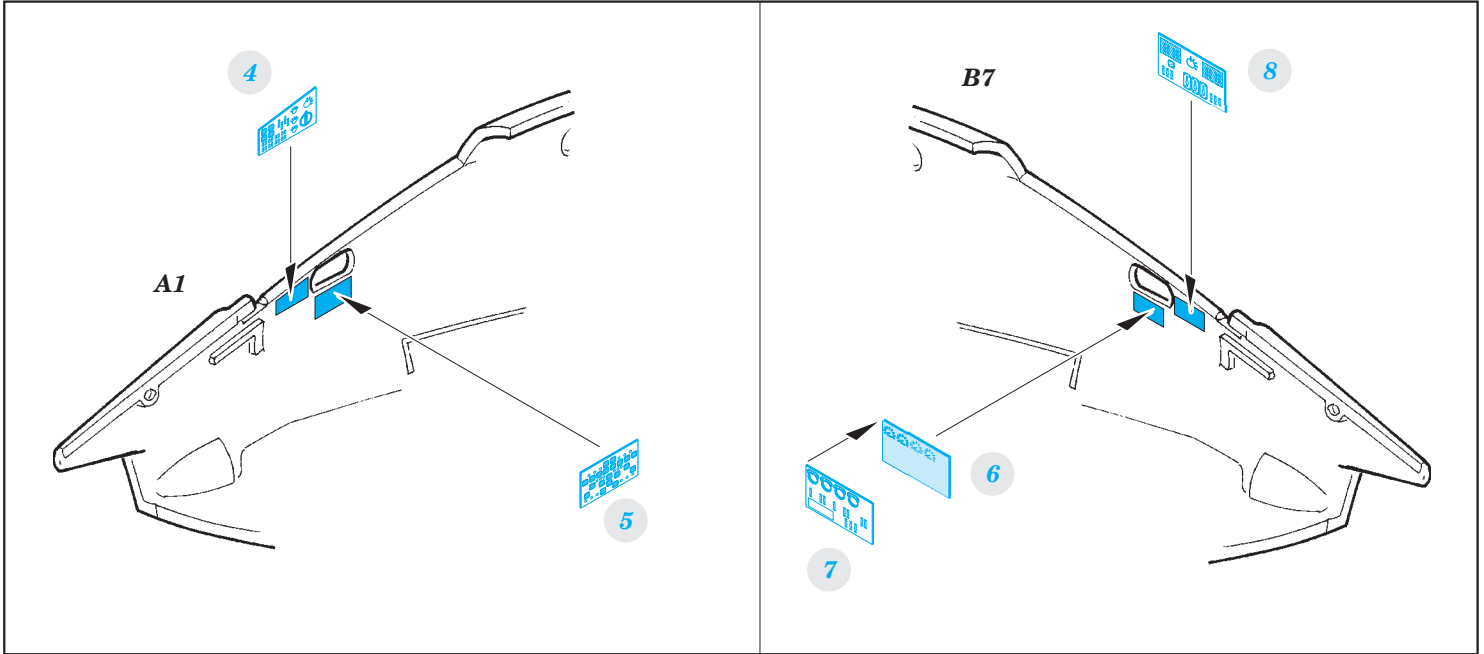

# Victor B Mk.2 (BS) interior

eduard

73 578

detail set for 1/72 AIRFIX No. A12008 kit • sada detailů pro stavebnici 1/72 AIRFIX No. A12008

- APPLY EXPRESS MASK AND PAINT BEFORE GLUING  
POUŽIT EXPRESS MASK NABARVIT PŘED SLEPENÍM
- SYMMETRICAL ASSEMBLY  
SYMETRICKÁ MONTÁŽ
- REMOVE  
ODSTRANIT
- GRIND  
OBROUSIT
- DRILL HOLE  
VRTAT OTVOR
- COLORED ETCHED PARTS  
LEPTANÉ BAREVNÉ DÍLY
- ETCHED PARTS  
LEPTANÉ NEBAREVNÉ DÍLY
- ORIGINAL KIT PARTS  
PŮVODNÍ DÍLY STAVEBNICE
- BEND  
OHNOUT
- OPTION  
VOLBA
- REPLACE  
NAHRADIT

ORIGINAL KIT PARTS  
PŮVODNÍ DÍLY STAVEBNICE

PHOTO-ETCHED PARTS  
LEPTANÉ DÍLY

PARTS TO BE REMOVED  
DÍLY K ODSTRANĚNÍ

FILL  
TMELIT

2 sets

**H32, H46, H26  
(H33, H47, H27)**

**Related products: 72 638 Victor B Mk.2 (BS) exterior**