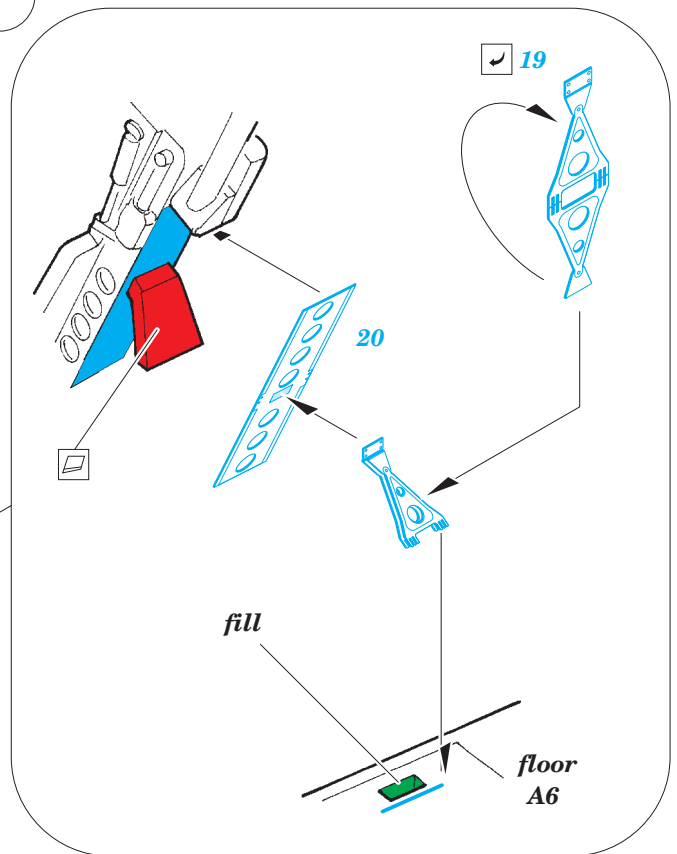

# Victor B Mk.2 (BS) interior

eduard

73 578

detail set for 1/72 AIRFIX No. A12008 kit • sada detailů pro stavebnici 1/72 AIRFIX No. A12008

- APPLY EXPRESS MASK AND PAINT BEFORE GLUING  
POUŽIT EXPRESS MASK NABARVIT PŘED SLEPENÍM
- SYMMETRICAL ASSEMBLY  
SYMETRICKÁ MONTÁŽ
- REMOVE  
ODSTRANIT
- GRIND  
OBROUSIT
- DRILL HOLE  
VRTAT OTVOR
- COLORED ETCHED PARTS  
LEPTANÉ BAREVNÉ DÍLY
- ETCHED PARTS  
LEPTANÉ NEBAREVNÉ DÍLY
- ORIGINAL KIT PARTS  
PŮVODNÍ DÍLY STAVEBNICE
- BEND  
OHNOUT
- OPTION  
VOLBA
- REPLACE  
NAHRADIT

ORIGINAL KIT PARTS  
PŮVODNÍ DÍLY STAVEBNICE

PHOTO-ETCHED PARTS  
LEPTANÉ DÍLY

PARTS TO BE REMOVED  
DÍLY K ODSTRANĚNÍ

FILL  
TMELIT

2 sets

**H32, H46, H26  
(H33, H47, H27)**

**Related products: 72 638 Victor B Mk.2 (BS) exterior**