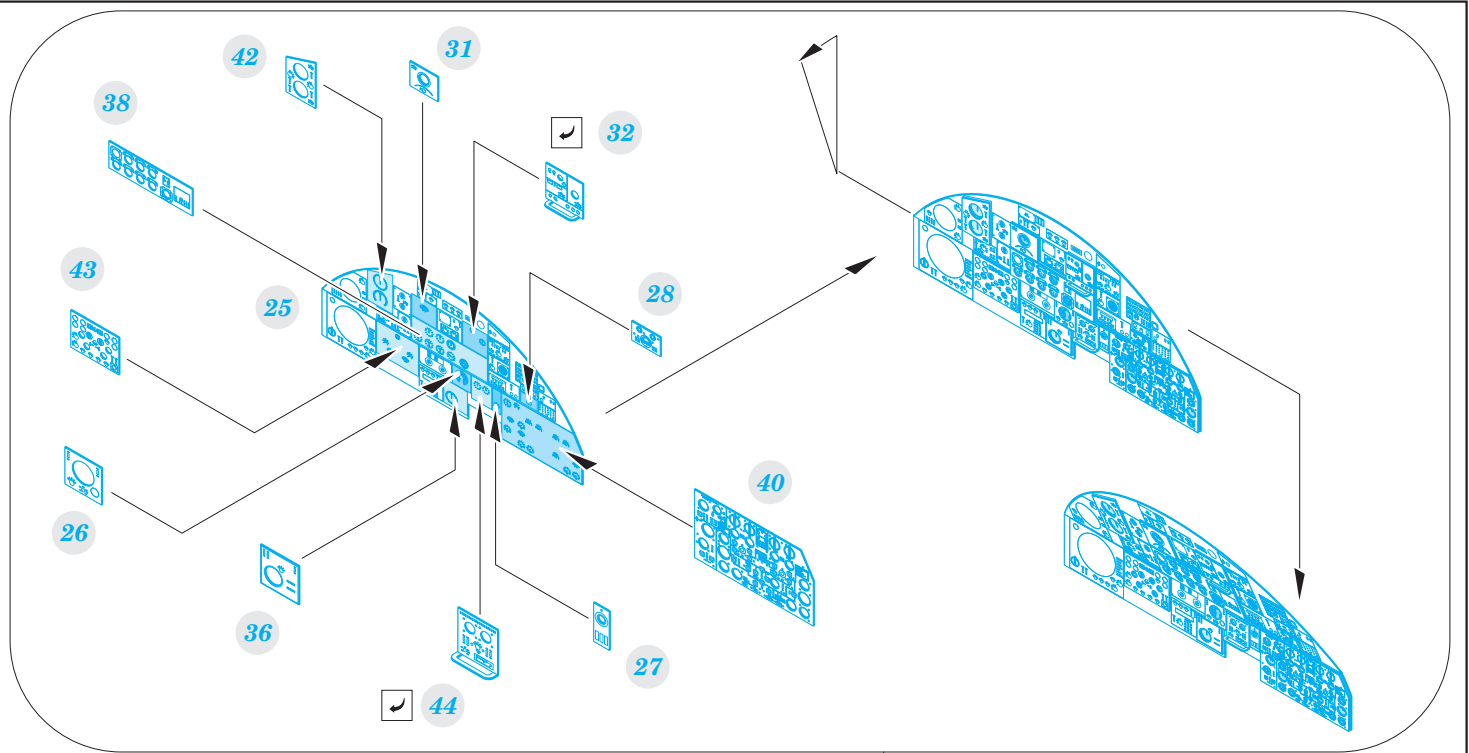

# Victor B Mk.2 (BS) interior

eduard

73 578

detail set for 1/72 AIRFIX No. A12008 kit • sada detailů pro stavebnici 1/72 AIRFIX No. A12008

- APPLY EXPRESS MASK AND PAINT BEFORE GLUING  
POUŽIT EXPRESS MASK NABARVIT PŘED SLEPENÍM
- SYMMETRICAL ASSEMBLY  
SYMETRICKÁ MONTÁŽ
- REMOVE  
ODSTRANIT
- GRIND  
OBROUSIT
- DRILL HOLE  
VRTAT OTVOR
- COLORED ETCHED PARTS  
LEPTANÉ BAREVNÉ DÍLY
- ETCHED PARTS  
LEPTANÉ NEBAREVNÉ DÍLY
- ORIGINAL KIT PARTS  
PŮVODNÍ DÍLY STAVEBNICE
- BEND  
OHNOUT
- OPTION  
VOLBA
- REPLACE  
NAHRADIT

ORIGINAL KIT PARTS  
PŮVODNÍ DÍLY STAVEBNICE

PHOTO-ETCHED PARTS  
LEPTANÉ DÍLY

PARTS TO BE REMOVED  
DÍLY K ODSTRANĚNÍ

FILL  
TMELIT

2 sets

**H32, H46, H26  
(H33, H47, H27)**

**Related products: 72 638 Victor B Mk.2 (BS) exterior**