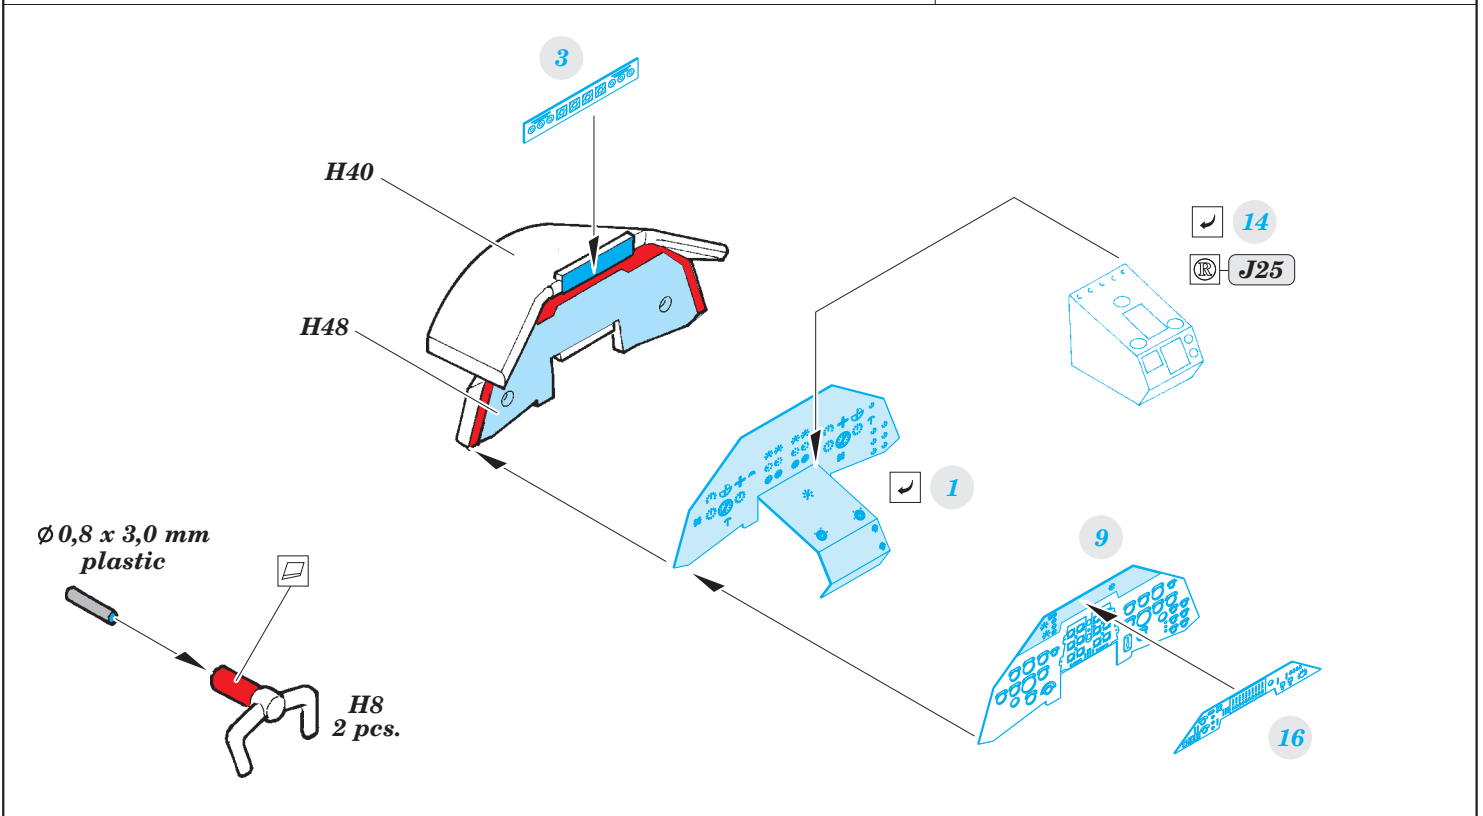

# Victor B Mk.2 (BS) interior

eduard

73 578

detail set for 1/72 AIRFIX No. A12008 kit • sada detailů pro stavebnici 1/72 AIRFIX No. A12008

- APPLY EXPRESS MASK AND PAINT BEFORE GLUING  
POUŽIT EXPRESS MASK NABARVIT PŘED SLEPENÍM
- SYMMETRICAL ASSEMBLY  
SYMETRICKÁ MONTÁŽ
- REMOVE  
ODSTRANIT
- GRIND  
OBROUSIT
- DRILL HOLE  
VRTAT OTVOR
- COLORED ETCHED PARTS  
LEPTANÉ BAREVNÉ DÍLY
- ETCHED PARTS  
LEPTANÉ NEBAREVNÉ DÍLY
- ORIGINAL KIT PARTS  
PŮVODNÍ DÍLY STAVEBNICE
- BEND  
OHNOUT
- OPTION  
VOLBA
- REPLACE  
NAHRADIT

ORIGINAL KIT PARTS  
PŮVODNÍ DÍLY STAVEBNICE

PHOTO-ETCHED PARTS  
LEPTANÉ DÍLY

PARTS TO BE REMOVED  
DÍLY K ODSTRANĚNÍ

FILL  
TMELIT

2 sets

**H32, H46, H26  
(H33, H47, H27)**

**Related products: 72 638 Victor B Mk.2 (BS) exterior**