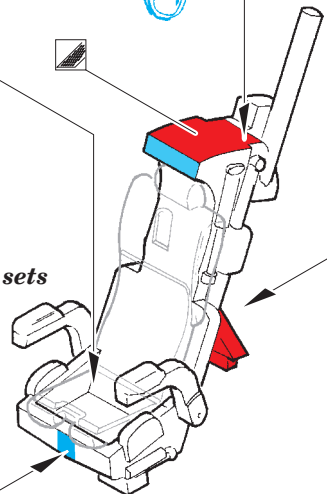

# Victor B Mk.2 (BS) interior

eduard

73 578

detail set for 1/72 AIRFIX No. A12008 kit • sada detailů pro stavebnici 1/72 AIRFIX No. A12008

- APPLY EXPRESS MASK AND PAINT BEFORE GLUING  
POUŽIT EXPRESS MASK NABARVIT PŘED SLEPENÍM
- SYMMETRICAL ASSEMBLY  
SYMETRICKÁ MONTÁŽ
- REMOVE  
ODSTRANIT
- GRIND  
OBROUSIT
- DRILL HOLE  
VRTAT OTVOR
- COLORED ETCHED PARTS  
LEPTANÉ BAREVNÉ DÍLY
- ETCHED PARTS  
LEPTANÉ NEBAREVNÉ DÍLY
- ORIGINAL KIT PARTS  
PŮVODNÍ DÍLY STAVEBNICE
- BEND  
OHNOUT
- OPTION  
VOLBA
- REPLACE  
NAHRADIT

ORIGINAL KIT PARTS  
PŮVODNÍ DÍLY STAVEBNICE

PHOTO-ETCHED PARTS  
LEPTANÉ DÍLY

PARTS TO BE REMOVED  
DÍLY K ODSTRANĚNÍ

FILL  
TMELIT

2 sets

**H32, H46, H26  
(H33, H47, H27)**

**Related products: 72 638 Victor B Mk.2 (BS) exterior**