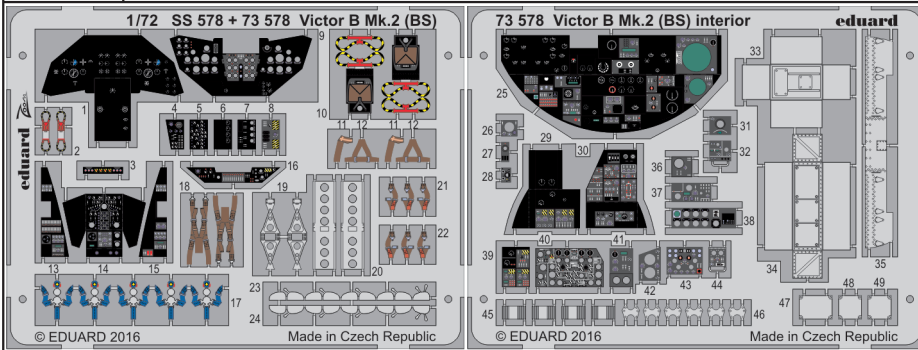

# Victor B Mk.2 (BS) interior

eduard

73 578

detail set for 1/72 AIRFIX No. A12008 kit • sada detailů pro stavebnici 1/72 AIRFIX No. A12008

- APPLY EXPRESS MASK AND PAINT BEFORE GLUING  
POUŽIT EXPRESS MASK NABARVIT PŘED SLEPENÍM
- SYMMETRICAL ASSEMBLY  
SYMETRICKÁ MONTÁŽ
- REMOVE  
ODSTRANIT
- GRIND  
OBROUSIT
- DRILL HOLE  
VRTAT OTVOR
- COLORED ETCHED PARTS  
LEPTANÉ BAREVNÉ DÍLY
- ETCHED PARTS  
LEPTANÉ NEBAREVNÉ DÍLY
- ORIGINAL KIT PARTS  
PŮVODNÍ DÍLY STAVEBNICE
- BEND  
OHNOUT
- OPTION  
VOLBA
- REPLACE  
NAHRADIT

ORIGINAL KIT PARTS  
PŮVODNÍ DÍLY STAVEBNICE

PHOTO-ETCHED PARTS  
LEPTANÉ DÍLY

PARTS TO BE REMOVED  
DÍLY K ODSTRANĚNÍ

FILL  
TMELIT

2 sets

**H32, H46, H26  
(H33, H47, H27)**

**Related products: 72 638 Victor B Mk.2 (BS) exterior**