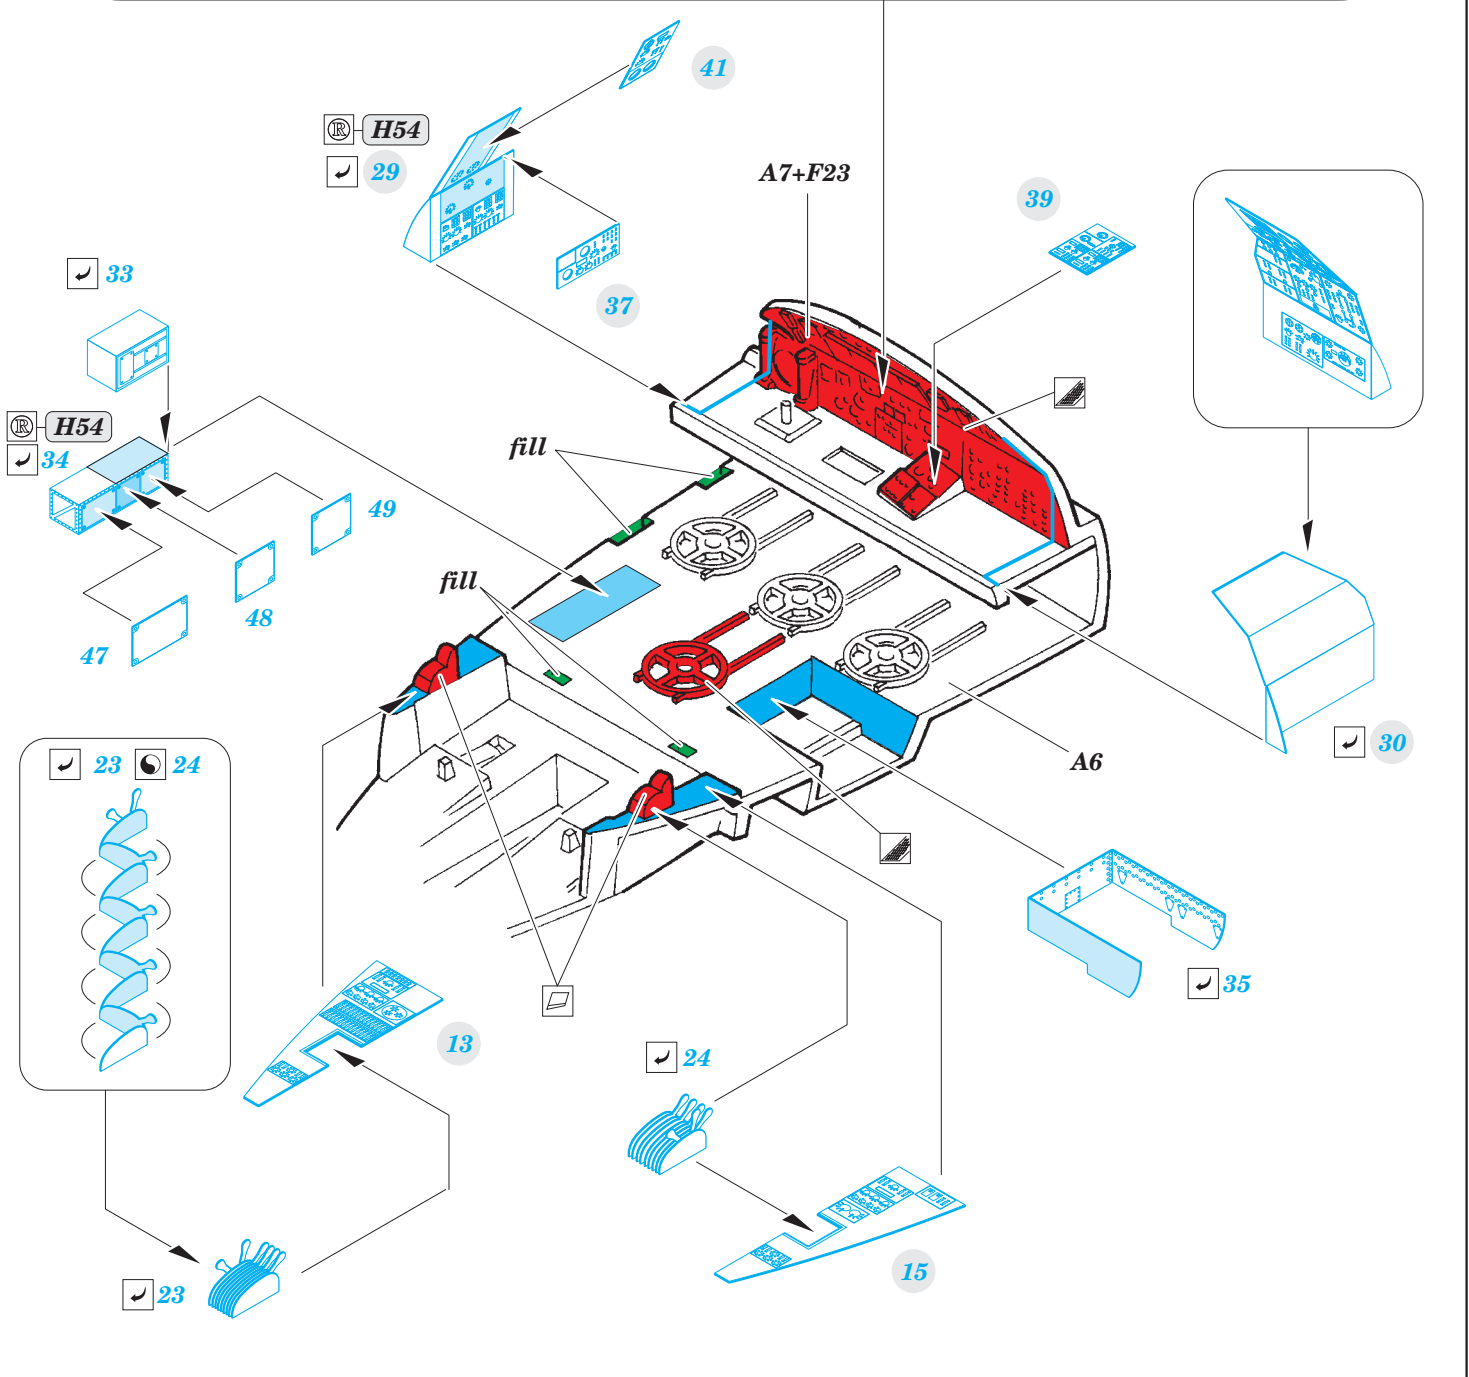

# Victor B Mk.2 (BS) interior

eduard

73 578

detail set for 1/72 AIRFIX No. A12008 kit • sada detailů pro stavebnici 1/72 AIRFIX No. A12008

- APPLY EXPRESS MASK AND PAINT BEFORE GLUING  
POUŽIT EXPRESS MASK NABARVIT PŘED SLEPENÍM
- SYMMETRICAL ASSEMBLY  
SYMETRICKÁ MONTÁŽ
- REMOVE  
ODSTRANIT
- GRIND  
OBROUSIT
- DRILL HOLE  
VRTAT OTVOR
- COLORED ETCHED PARTS  
LEPTANÉ BAREVNÉ DÍLY
- ETCHED PARTS  
LEPTANÉ NEBAREVNÉ DÍLY
- ORIGINAL KIT PARTS  
PŮVODNÍ DÍLY STAVEBNICE
- BEND  
OHNOUT
- OPTION  
VOLBA
- REPLACE  
NAHRADIT

ORIGINAL KIT PARTS  
PŮVODNÍ DÍLY STAVEBNICE

PHOTO-ETCHED PARTS  
LEPTANÉ DÍLY

PARTS TO BE REMOVED  
DÍLY K ODSTRANĚNÍ

FILL  
TMELIT

2 sets

**H32, H46, H26  
(H33, H47, H27)**

**Related products: 72 638 Victor B Mk.2 (BS) exterior**