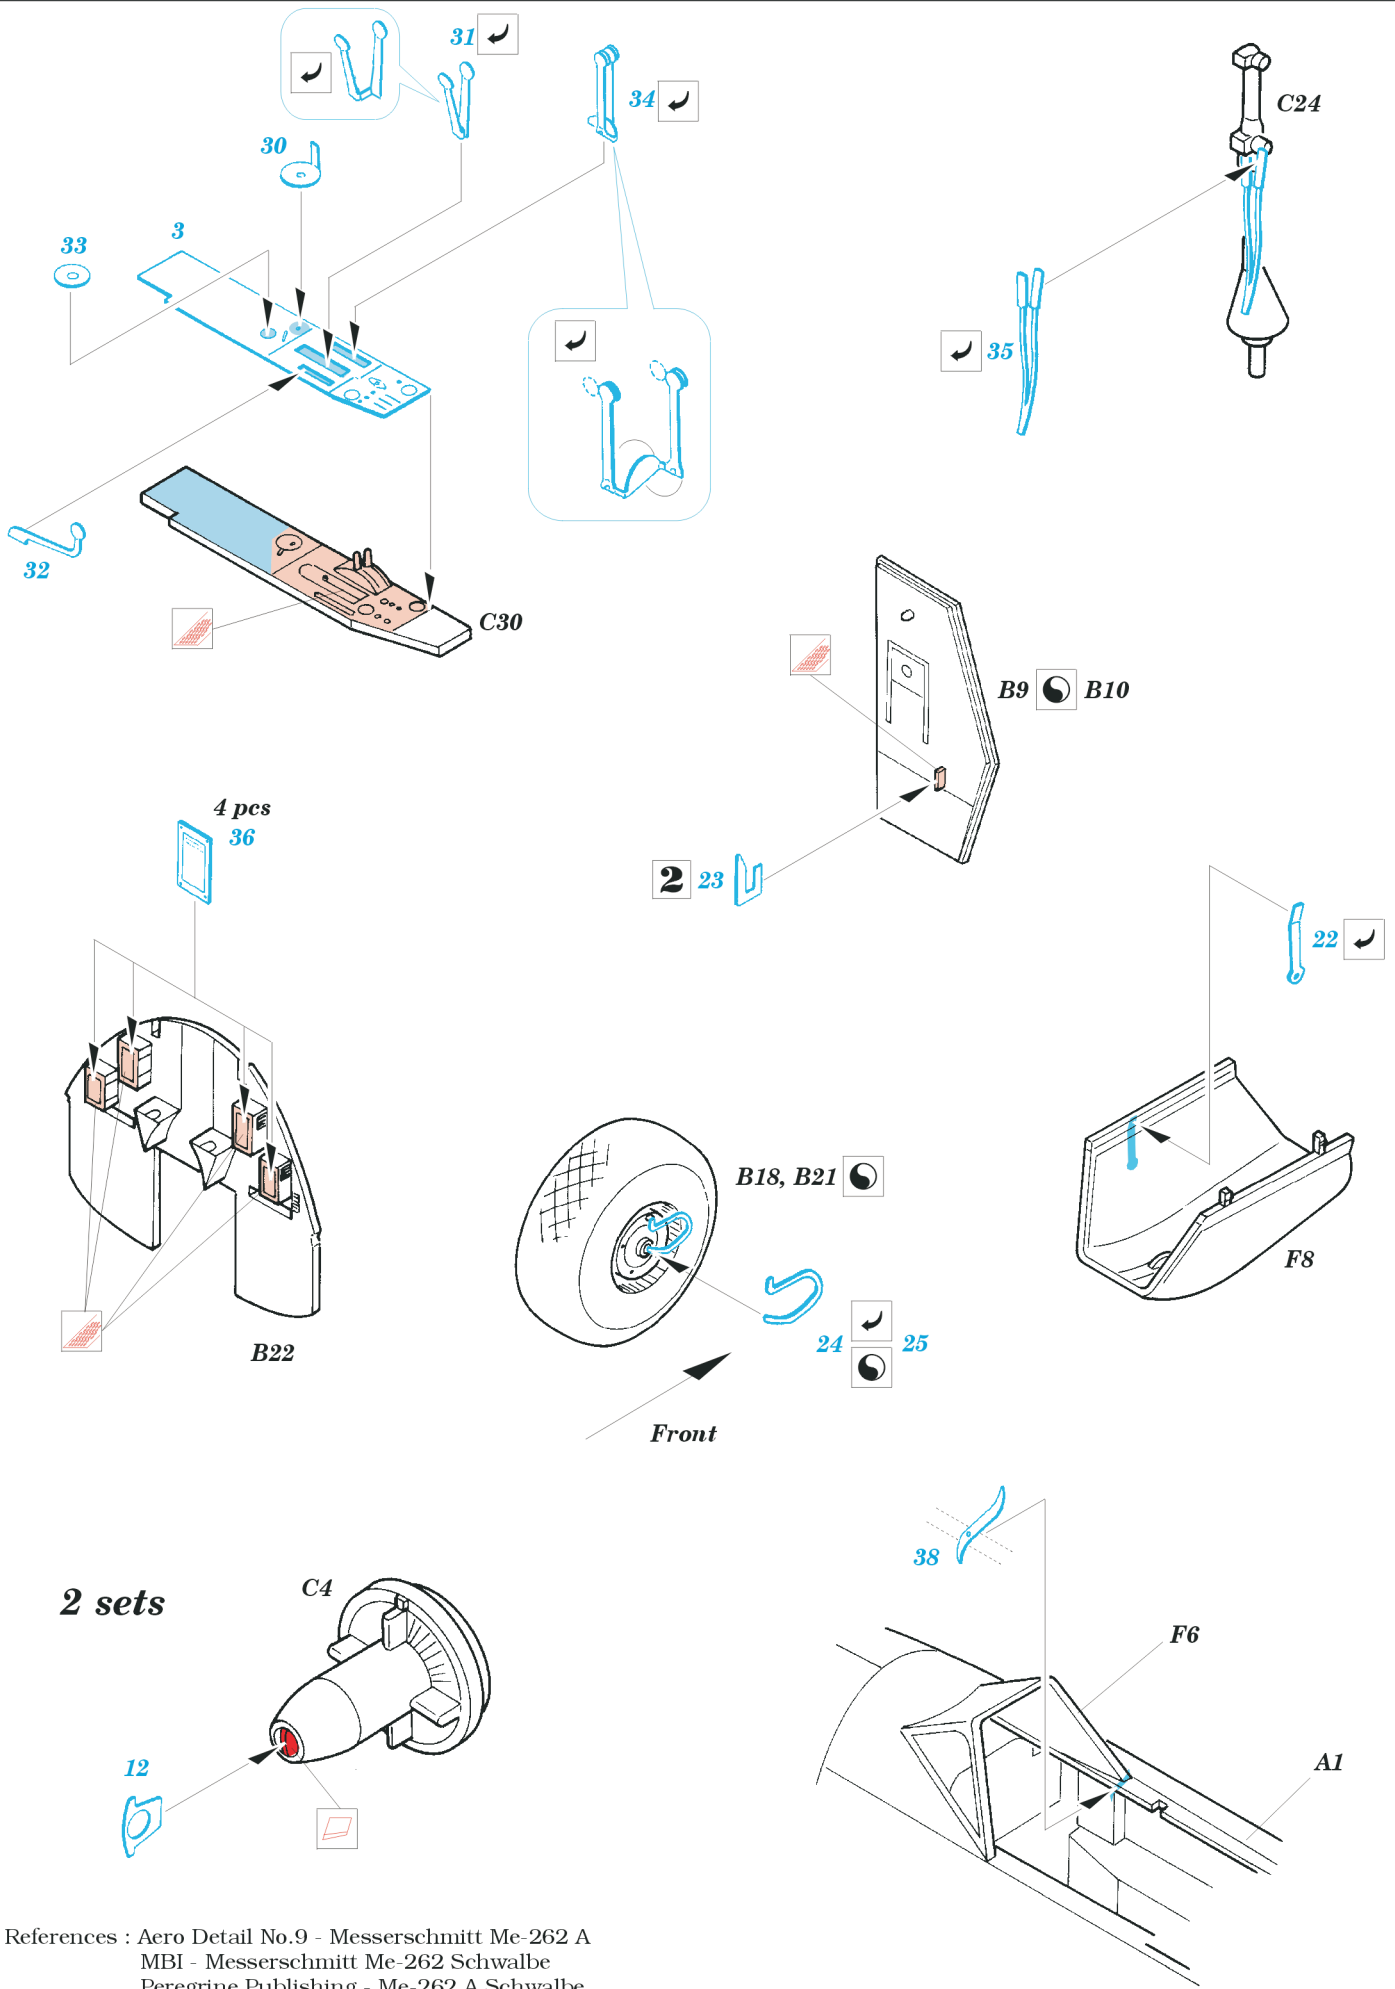

FE206

Me-262 A

1/48 scale detail set for Tamiya kit • sada detailů pro model Tamiya 1/48

*použité barvy
used colors*

- 1** BLACK
ČERNÁ
- 2** INTERIOR GREY
INTERIEROVÁ ŠEDÁ

- SYMETRICAL ASSEMBLY
SYMETRICKÁ MONTÁŽ
- REMOVE
ODSTRANIT
- BEND
OHNOUT
- REPLACE
NAHRADIT
- GRIND
OBROUSIT
- OPTION
VOLBA

ORIGINAL KIT PARTS
PŮVODNÍ DÍLY STAVEBNICE

PHOTO-ETCHED PARTS
LEPTANÉ DÍLY

PARTS TO BE REMOVED
DÍLY K ODSTRANĚNÍ

References : Aero Detail No.9 - Messerschmitt Me-262 A
 MBI - Messerschmitt Me-262 Schwalbe
 Peregrine Publishing - Me-262 A Schwalbe