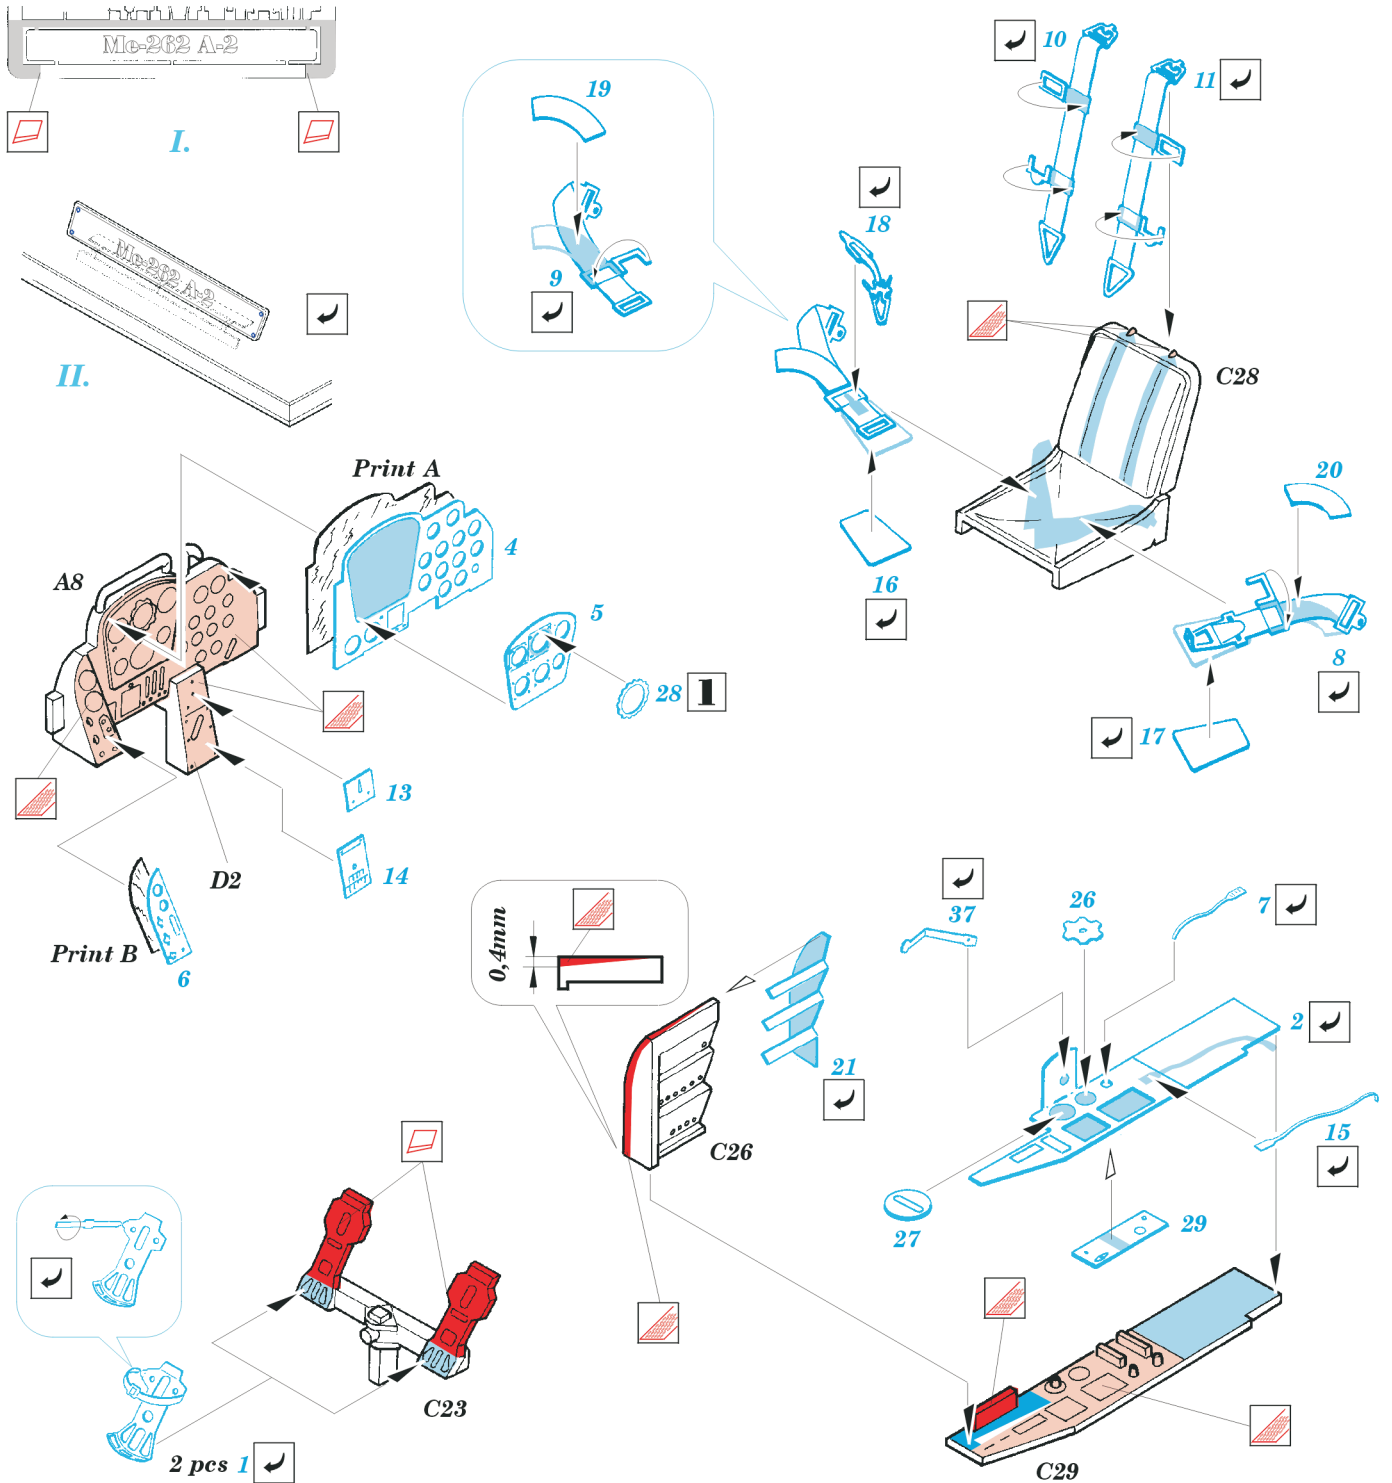

FE206

Me-262 A

1/48 scale detail set for Tamiya kit • sada detailů pro model Tamiya 1/48

*použité barvy
used colors*

- 1** BLACK
ČERNÁ
- 2** INTERIOR GREY
INTERIEROVÁ ŠEDÁ

- SYMETRICAL ASSEMBLY
SYMETRICKÁ MONTÁŽ
- REMOVE
ODSTRANIT
- BEND
OHNOUT
- REPLACE
NAHRADIT
- GRIND
OBROUSIT
- OPTION
VOLBA

ORIGINAL KIT PARTS
PŮVODNÍ DÍLY STAVEBNICE

PHOTO-ETCHED PARTS
LEPTANÉ DÍLY

PARTS TO BE REMOVED
DÍLY K ODSTRANĚNÍ

References : Aero Detail No.9 - Messerschmitt Me-262 A
 MBI - Messerschmitt Me-262 Schwalbe
 Peregrine Publishing - Me-262 A Schwalbe