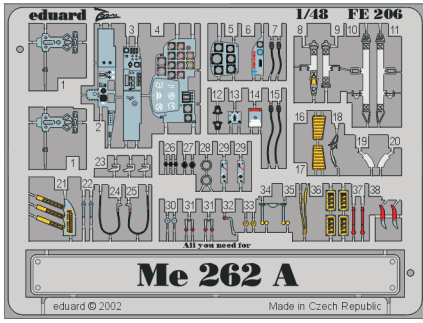

FE206

Me-262 A

1/48 scale detail set for Tamiya kit • sada detailů pro model Tamiya 1/48

*použité barvy
used colors*

- 1** BLACK
ČERNÁ
- 2** INTERIOR GREY
INTERIEROVÁ ŠEDÁ

- SYMETRICAL ASSEMBLY
SYMETRICKÁ MONTÁŽ
- REMOVE
ODSTRANIT
- BEND
OHNOUT
- REPLACE
NAHRADIT
- GRIND
OBROUSIT
- OPTION
VOLBA

ORIGINAL KIT PARTS
PŮVODNÍ DÍLY STAVEBNICE

PHOTO-ETCHED PARTS
LEPTANÉ DÍLY

PARTS TO BE REMOVED
DÍLY K ODSTRANĚNÍ

References : Aero Detail No.9 - Messerschmitt Me-262 A
 MBI - Messerschmitt Me-262 Schwalbe
 Peregrine Publishing - Me-262 A Schwalbe