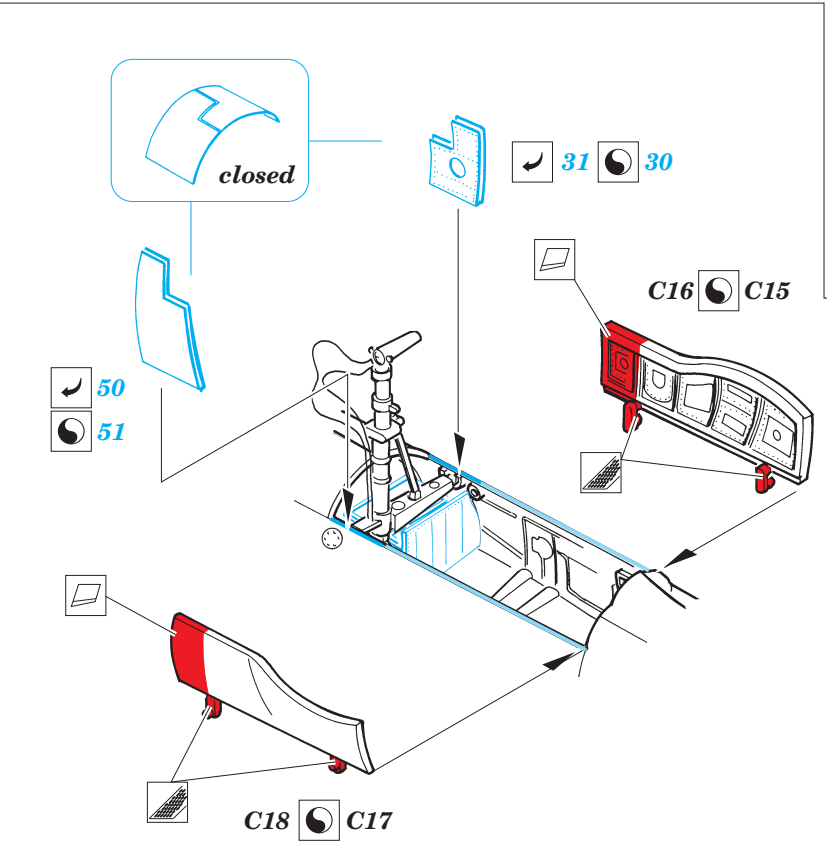

P-61 Black Widow exterior

1/72 scale detail set for DRAGON kit • sada detailů pro model 1/72 DRAGON

eduard

72 476

- ★ APPLY EXPRESS MASK AND PAINT BEFORE GLUING
POUŽIT EXPRESS MASK NABARVIT PŘED SLEPENÍM
- ☯ SYMMETRICAL ASSEMBLY
SYMETRICKÁ MONTÁŽ
- REMOVE
ODSTRANIT
- ▨ GRIND
OBRUSIT
- ⊘ DRILL HOLE
VRTAT OTVOR
- ↪ BEND
OHNOUT
- ⊕ OPTION
VOLBA
- Ⓜ REPLACE
NAHRADIT

■ ORIGINAL KIT PARTS
PŮVODNÍ DÍLY STAVEBNICE

■ PHOTO-ETCHED PARTS
LEPTANÉ DÍLY

■ PARTS TO BE REMOVED
DÍLY K ODSTRANĚNÍ

■ FILL
TMELIT

REFERENCES:

WINGS OF FAME #15
 MBI - NORTHROP P-61 Black Widow
 Squadron/Signal Publ. #1106 - P-61 Black Widow
 Replic #38/octobre 1994
 Historie a plastikové modelářství

*For further detail set look for **eduard** SS 296 and 73 296 P-61A/B Black Widow interior (not included in this set)*