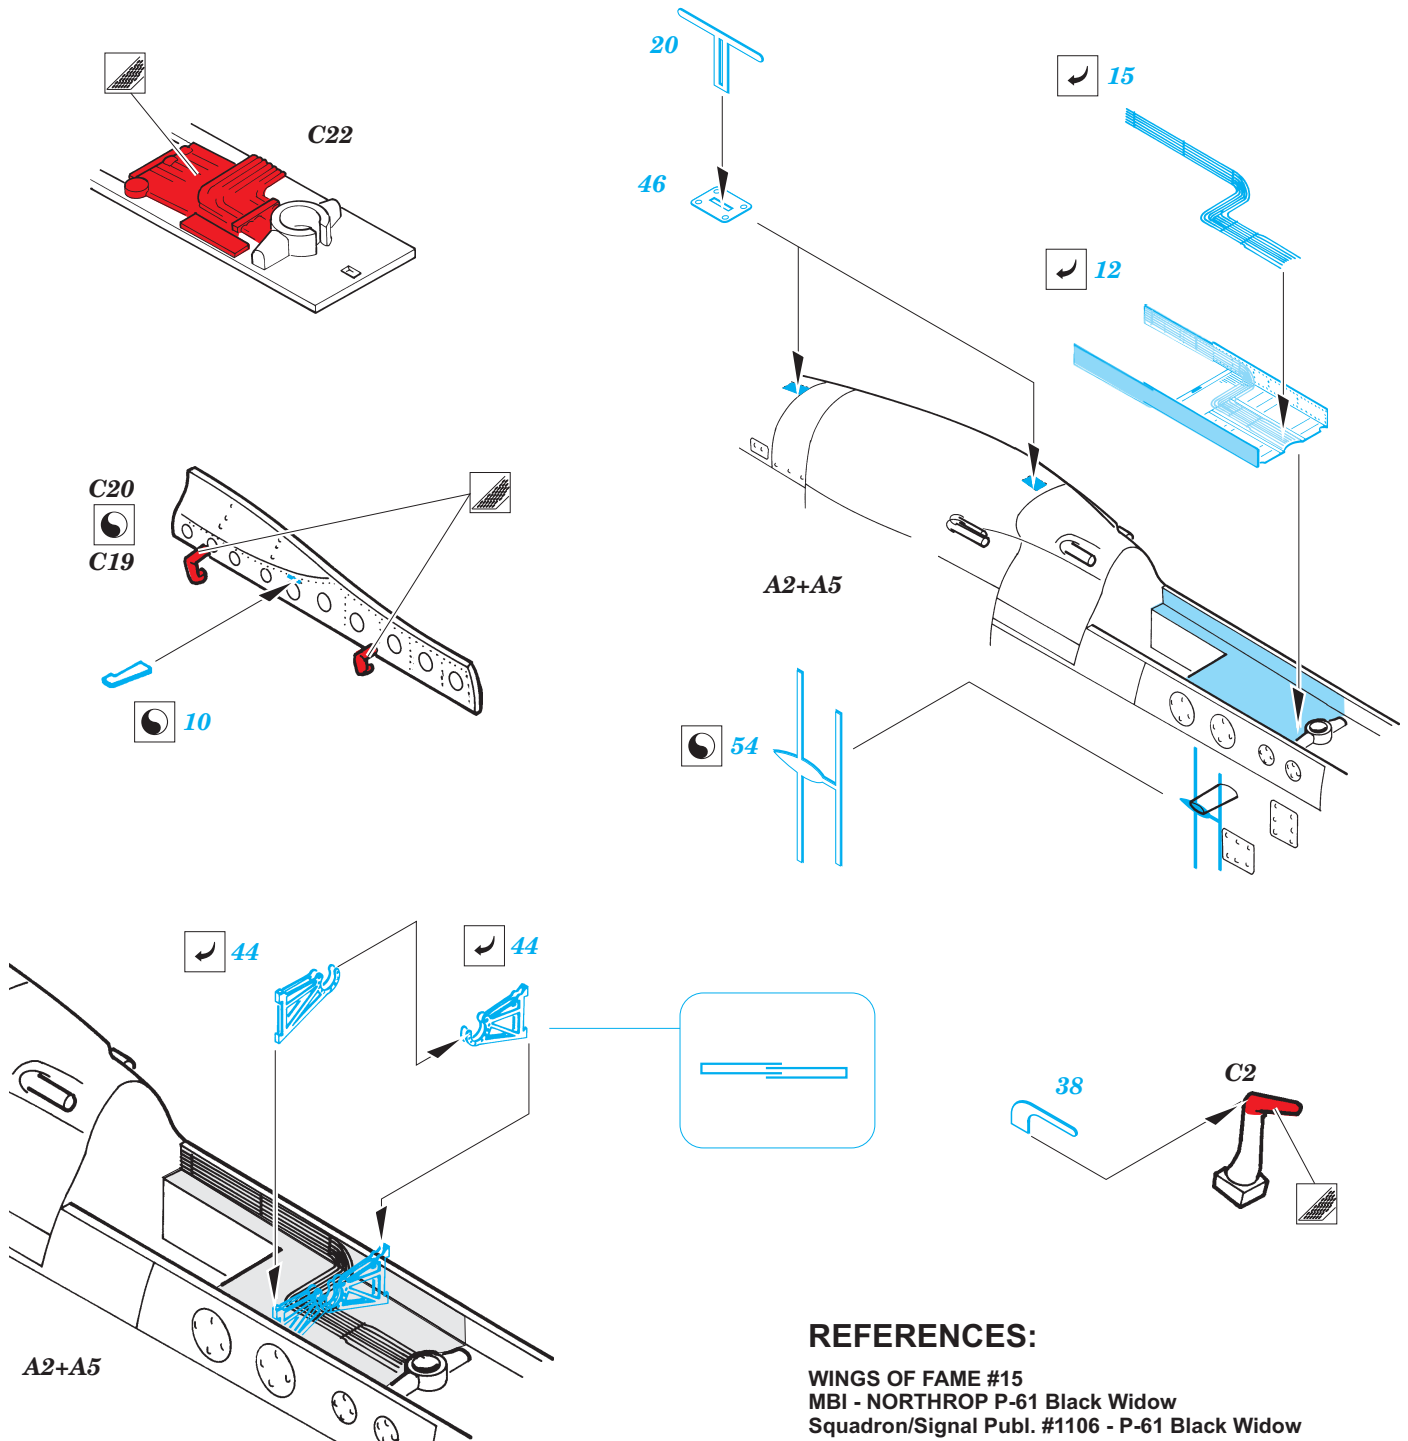

P-61 Black Widow exterior

1/72 scale detail set for DRAGON kit • sada detailů pro model 1/72 DRAGON

eduard

72 476

- ★ APPLY EXPRESS MASK AND PAINT BEFORE GLUING
POUŽIT EXPRESS MASK NABARVIT PŘED SLEPENÍM
- ☯ SYMMETRICAL ASSEMBLY
SYMETRICKÁ MONTÁŽ
- REMOVE
ODSTRANIT
- ▨ GRIND
OBRUSIT
- ⊘ DRILL HOLE
VRTAT OTVOR
- ↪ BEND
OHNOUT
- ⊕ OPTION
VOLBA
- Ⓜ REPLACE
NAHRADIT

■ ORIGINAL KIT PARTS
PŮVODNÍ DÍLY STAVEBNICE

■ PHOTO-ETCHED PARTS
LEPTANÉ DÍLY

■ PARTS TO BE REMOVED
DÍLY K ODSTRANĚNÍ

■ FILL
TMELIT

REFERENCES:

WINGS OF FAME #15
 MBI - NORTHROP P-61 Black Widow
 Squadron/Signal Publ. #1106 - P-61 Black Widow
 Replic #38/octobre 1994
 Historie a plastikové modelářství

*For further detail set look for **eduard** SS 296 and 73 296 P-61A/B Black Widow interior (not included in this set)*