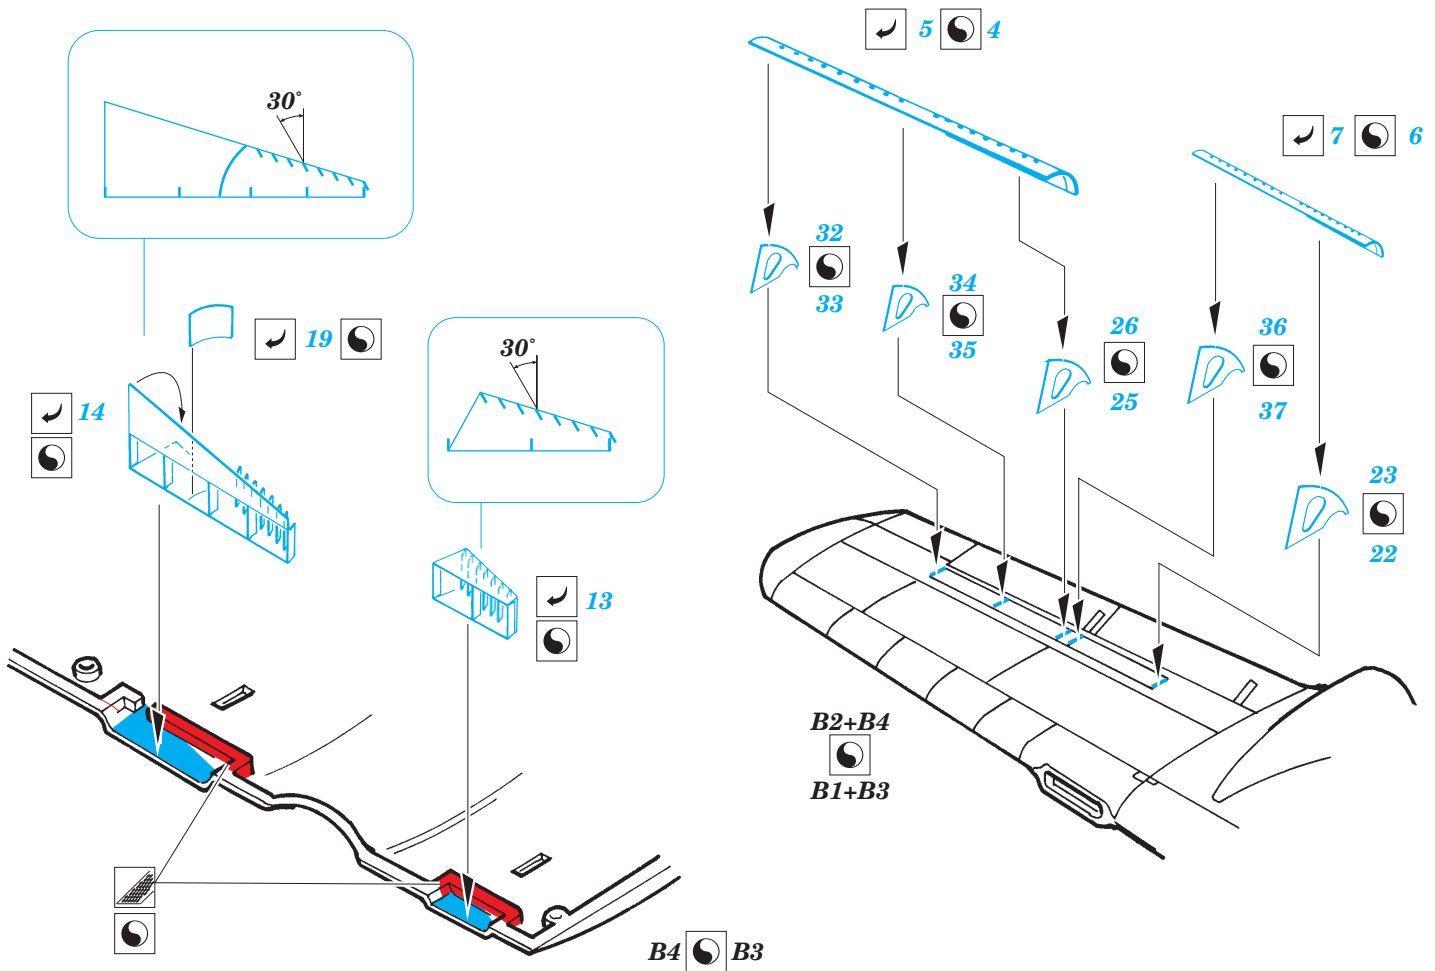

■ ORIGINAL KIT PARTS
PŮVODNÍ DÍLY STAVEBNICE

■ PHOTO-ETCHED PARTS
LEPTANÉ DÍLY

■ PARTS TO BE REMOVED
DÍLY K ODSTRANĚNÍ

■ FILL
TMELIT

REFERENCES:

WINGS OF FAME #15
 MBI - NORTHROP P-61 Black Widow
 Squadron/Signal Publ. #1106 - P-61 Black Widow
 Replic #38/octobre 1994
 Historie a plastikové modelářství

*For further detail set look for **eduard** SS 296 and 73 296 P-61A/B Black Widow interior (not included in this set)*