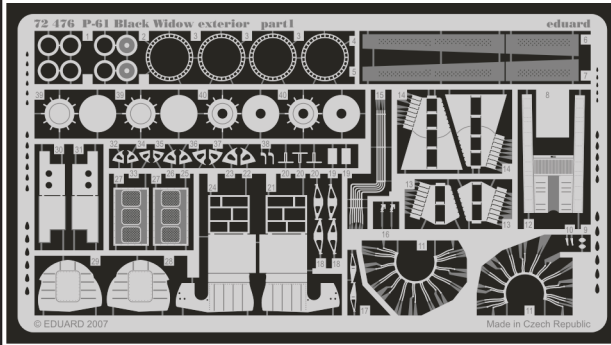

P-61 Black Widow exterior

1/72 scale detail set for DRAGON kit • sada detailů pro model 1/72 DRAGON

eduard

72 476

- ★ APPLY EXPRESS MASK AND PAINT BEFORE GLUING
POUŽIT EXPRESS MASK NABARVIT PŘED SLEPENÍM
- ☯ SYMMETRICAL ASSEMBLY
SYMETRICKÁ MONTÁŽ
- REMOVE
ODSTRANIT
- ▨ GRIND
OBRUSIT
- ⊘ DRILL HOLE
VRTAT OTVOR
- ↪ BEND
OHNOUT
- ⊕ OPTION
VOLBA
- Ⓜ REPLACE
NAHRADIT

■ ORIGINAL KIT PARTS
PŮVODNÍ DÍLY STAVEBNICE

■ PHOTO-ETCHED PARTS
LEPTANÉ DÍLY

■ PARTS TO BE REMOVED
DÍLY K ODSTRANĚNÍ

■ FILL
TMELIT

REFERENCES:

WINGS OF FAME #15
 MBI - NORTHROP P-61 Black Widow
 Squadron/Signal Publ. #1106 - P-61 Black Widow
 Replic #38/octobre 1994
 Historie a plastikové modelářství

*For further detail set look for **eduard** SS 296 and 73 296 P-61A/B Black Widow interior (not included in this set)*