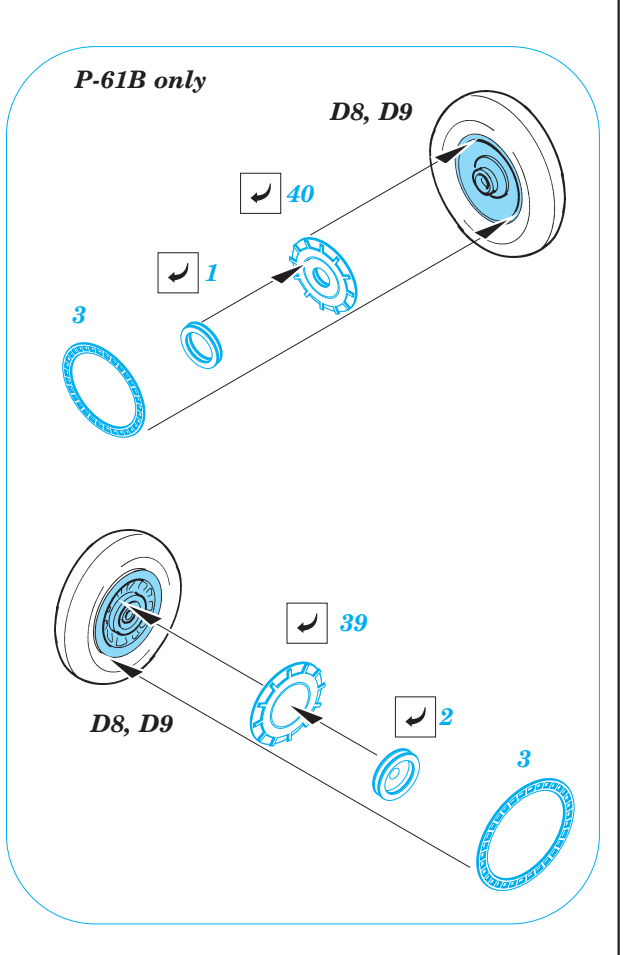

P-61 Black Widow exterior

1/72 scale detail set for DRAGON kit • sada detailů pro model 1/72 DRAGON

eduard

72 476

- ★ APPLY EXPRESS MASK AND PAINT BEFORE GLUING
POUŽIT EXPRESS MASK NABARVIT PŘED SLEPENÍM
- ☯ SYMMETRICAL ASSEMBLY
SYMETRICKÁ MONTÁŽ
- REMOVE
ODSTRANIT
- ▨ GRIND
OBRUSIT
- ⊘ DRILL HOLE
VRTAT OTVOR
- ↪ BEND
OHNOUT
- ⊕ OPTION
VOLBA
- Ⓜ REPLACE
NAHRADIT

■ ORIGINAL KIT PARTS
PŮVODNÍ DÍLY STAVEBNICE

■ PHOTO-ETCHED PARTS
LEPTANÉ DÍLY

■ PARTS TO BE REMOVED
DÍLY K ODSTRANĚNÍ

■ FILL
TMELIT

REFERENCES:

WINGS OF FAME #15
 MBI - NORTHROP P-61 Black Widow
 Squadron/Signal Publ. #1106 - P-61 Black Widow
 Replic #38/octobre 1994
 Historie a plastikové modelářství

*For further detail set look for **eduard** SS 296 and 73 296 P-61A/B Black Widow interior (not included in this set)*