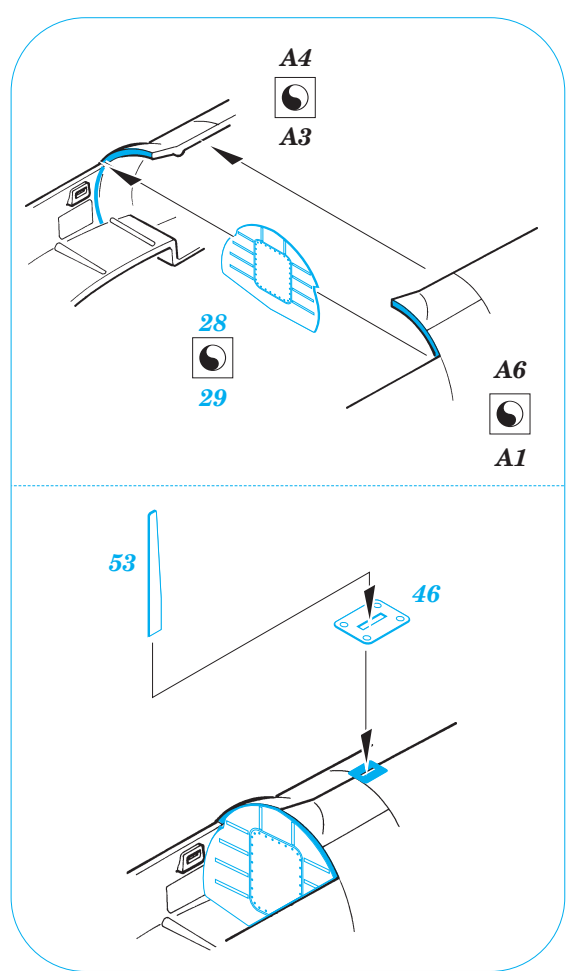

■ ORIGINAL KIT PARTS
PŮVODNÍ DÍLY STAVEBNICE

■ PHOTO-ETCHED PARTS
LEPTANÉ DÍLY

■ PARTS TO BE REMOVED
DÍLY K ODSTRANĚNÍ

■ FILL
TMELIT

REFERENCES:

WINGS OF FAME #15
 MBI - NORTHROP P-61 Black Widow
 Squadron/Signal Publ. #1106 - P-61 Black Widow
 Replic #38/octobre 1994
 Historie a plastikové modelářství

*For further detail set look for **eduard** SS 296 and 73 296 P-61A/B Black Widow interior (not included in this set)*