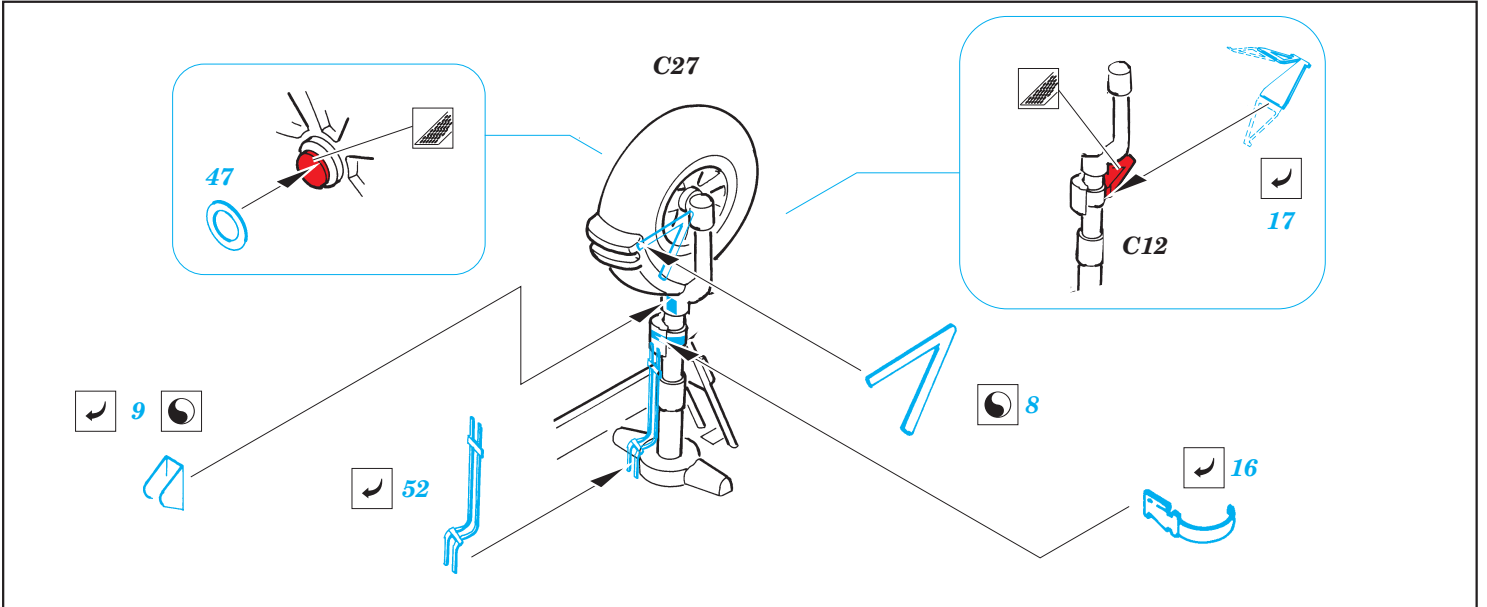

P-61 Black Widow exterior

1/72 scale detail set for DRAGON kit • sada detailů pro model 1/72 DRAGON

eduard

72 476

- ★ APPLY EXPRESS MASK AND PAINT BEFORE GLUING
POUŽIT EXPRESS MASK NABARVIT PŘED SLEPENÍM
- ☯ SYMMETRICAL ASSEMBLY
SYMETRICKÁ MONTÁŽ
- REMOVE
ODSTRANIT
- ▨ GRIND
OBRUSIT
- ⊘ DRILL HOLE
VRTAT OTVOR
- ↪ BEND
OHNOUT
- ⊕ OPTION
VOLBA
- Ⓜ REPLACE
NAHRADIT

■ ORIGINAL KIT PARTS
PŮVODNÍ DÍLY STAVEBNICE

■ PHOTO-ETCHED PARTS
LEPTANÉ DÍLY

■ PARTS TO BE REMOVED
DÍLY K ODSTRANĚNÍ

■ FILL
TMELIT

REFERENCES:

WINGS OF FAME #15
 MBI - NORTHROP P-61 Black Widow
 Squadron/Signal Publ. #1106 - P-61 Black Widow
 Replic #38/octobre 1994
 Historie a plastikové modelářství

*For further detail set look for **eduard** SS 296 and 73 296 P-61A/B Black Widow interior (not included in this set)*