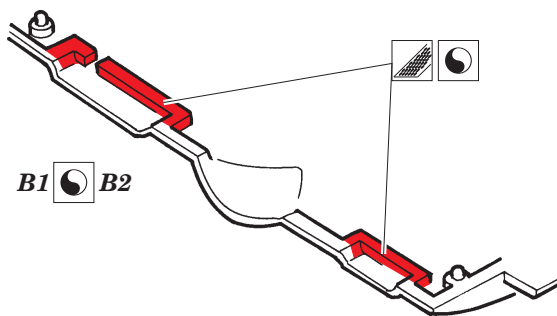

■ ORIGINAL KIT PARTS
PŮVODNÍ DÍLY STAVEBNICE

■ PHOTO-ETCHED PARTS
LEPTANÉ DÍLY

■ PARTS TO BE REMOVED
DÍLY K ODSTRANĚNÍ

■ FILL
TMELIT

REFERENCES:

WINGS OF FAME #15
 MBI - NORTHROP P-61 Black Widow
 Squadron/Signal Publ. #1106 - P-61 Black Widow
 Replic #38/octobre 1994
 Historie a plastikové modelářství

*For further detail set look for **eduard** SS 296 and 73 296 P-61A/B Black Widow interior (not included in this set)*