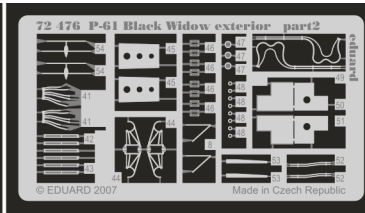

P-61 Black Widow exterior

1/72 scale detail set for DRAGON kit • sada detailů pro model 1/72 DRAGON

eduard

72 476

- ★ APPLY EXPRESS MASK AND PAINT BEFORE GLUING
POUŽIT EXPRESS MASK NABARVIT PŘED SLEPENÍM
- ☯ SYMMETRICAL ASSEMBLY
SYMETRICKÁ MONTÁŽ
- REMOVE
ODSTRANIT
- ▨ GRIND
OBRUSIT
- ⊘ DRILL HOLE
VRTAT OTVOR
- ↪ BEND
OHNOUT
- ⊕ OPTION
VOLBA
- Ⓜ REPLACE
NAHRADIT

■ ORIGINAL KIT PARTS
PŮVODNÍ DÍLY STAVEBNICE

■ PHOTO-ETCHED PARTS
LEPTANÉ DÍLY

■ PARTS TO BE REMOVED
DÍLY K ODSTRANĚNÍ

■ FILL
TMELIT

REFERENCES:

WINGS OF FAME #15
 MBI - NORTHROP P-61 Black Widow
 Squadron/Signal Publ. #1106 - P-61 Black Widow
 Replic #38/octobre 1994
 Historie a plastikové modelářství

*For further detail set look for **eduard** SS 296 and 73 296 P-61A/B Black Widow interior (not included in this set)*