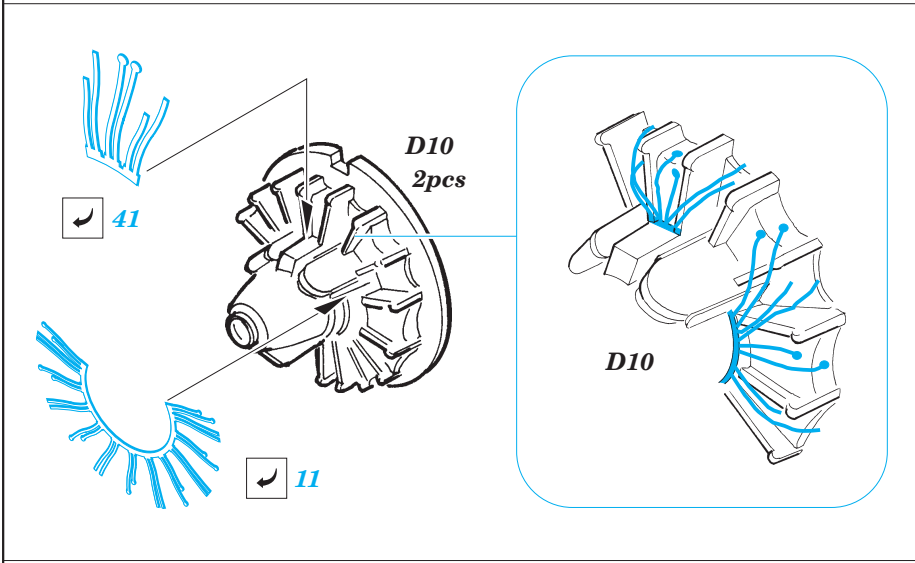

P-61 Black Widow exterior

1/72 scale detail set for DRAGON kit • sada detailů pro model 1/72 DRAGON

eduard

72 476

- ★ APPLY EXPRESS MASK AND PAINT BEFORE GLUING
POUŽIT EXPRESS MASK NABARVIT PŘED SLEPENÍM
- ☯ SYMMETRICAL ASSEMBLY
SYMETRICKÁ MONTÁŽ
- REMOVE
ODSTRANIT
- ▨ GRIND
OBRUSIT
- ⊘ DRILL HOLE
VRTAT OTVOR
- ↪ BEND
OHNOUT
- ⊕ OPTION
VOLBA
- Ⓜ REPLACE
NAHRADIT

■ ORIGINAL KIT PARTS
PŮVODNÍ DÍLY STAVEBNICE

■ PHOTO-ETCHED PARTS
LEPTANÉ DÍLY

■ PARTS TO BE REMOVED
DÍLY K ODSTRANĚNÍ

■ FILL
TMELIT

REFERENCES:

WINGS OF FAME #15
 MBI - NORTHROP P-61 Black Widow
 Squadron/Signal Publ. #1106 - P-61 Black Widow
 Replic #38/octobre 1994
 Historie a plastikové modelářství

*For further detail set look for **eduard** SS 296 and 73 296 P-61A/B Black Widow interior (not included in this set)*