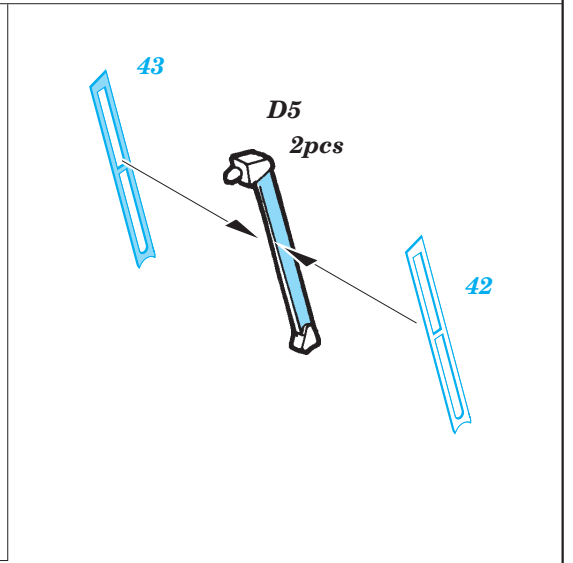

■ ORIGINAL KIT PARTS
PŮVODNÍ DÍLY STAVEBNICE

■ PHOTO-ETCHED PARTS
LEPTANÉ DÍLY

■ PARTS TO BE REMOVED
DÍLY K ODSTRANĚNÍ

■ FILL
TMELIT

REFERENCES:

WINGS OF FAME #15
 MBI - NORTHROP P-61 Black Widow
 Squadron/Signal Publ. #1106 - P-61 Black Widow
 Replic #38/octobre 1994
 Historie a plastikové modelářství

*For further detail set look for **eduard** SS 296 and 73 296 P-61A/B Black Widow interior (not included in this set)*