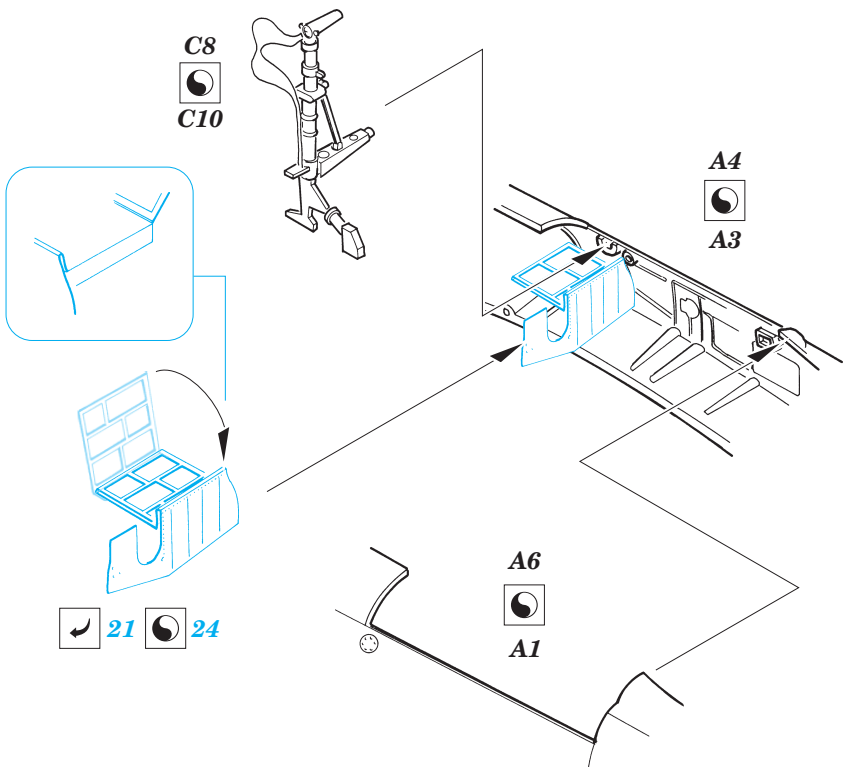

P-61 Black Widow exterior

1/72 scale detail set for DRAGON kit • sada detailů pro model 1/72 DRAGON

eduard

72 476

- ★ APPLY EXPRESS MASK AND PAINT BEFORE GLUING
POUŽIT EXPRESS MASK NABARVIT PŘED SLEPENÍM
- ☯ SYMMETRICAL ASSEMBLY
SYMETRICKÁ MONTÁŽ
- REMOVE
ODSTRANIT
- ▨ GRIND
OBRUSIT
- ⊘ DRILL HOLE
VRTAT OTVOR
- ↪ BEND
OHNOUT
- ⊕ OPTION
VOLBA
- Ⓜ REPLACE
NAHRADIT

■ ORIGINAL KIT PARTS
PŮVODNÍ DÍLY STAVEBNICE

■ PHOTO-ETCHED PARTS
LEPTANÉ DÍLY

■ PARTS TO BE REMOVED
DÍLY K ODSTRANĚNÍ

■ FILL
TMELIT

REFERENCES:

WINGS OF FAME #15
 MBI - NORTHROP P-61 Black Widow
 Squadron/Signal Publ. #1106 - P-61 Black Widow
 Replic #38/octobre 1994
 Historie a plastikové modelářství

*For further detail set look for **eduard** SS 296 and 73 296 P-61A/B Black Widow interior (not included in this set)*