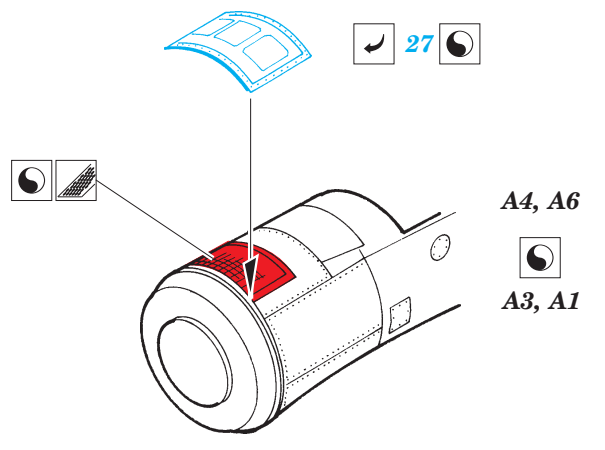

■ ORIGINAL KIT PARTS
PŮVODNÍ DÍLY STAVEBNICE

■ PHOTO-ETCHED PARTS
LEPTANÉ DÍLY

■ PARTS TO BE REMOVED
DÍLY K ODSTRANĚNÍ

■ FILL
TMELIT

REFERENCES:

WINGS OF FAME #15
 MBI - NORTHROP P-61 Black Widow
 Squadron/Signal Publ. #1106 - P-61 Black Widow
 Replic #38/octobre 1994
 Historie a plastikové modelářství

*For further detail set look for **eduard** SS 296 and 73 296 P-61A/B Black Widow interior (not included in this set)*