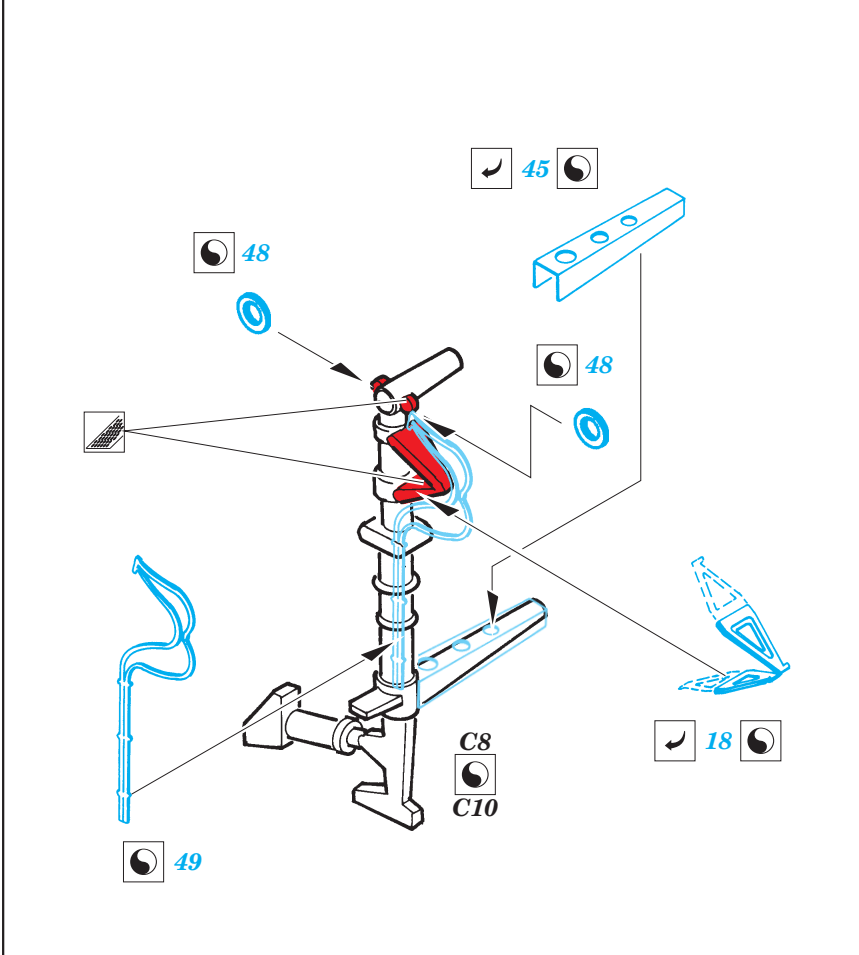

P-61 Black Widow exterior

1/72 scale detail set for DRAGON kit • sada detailů pro model 1/72 DRAGON

eduard

72 476

- ★ APPLY EXPRESS MASK AND PAINT BEFORE GLUING
POUŽIT EXPRESS MASK NABARVIT PŘED SLEPENÍM
- ☯ SYMMETRICAL ASSEMBLY
SYMETRICKÁ MONTÁŽ
- REMOVE
ODSTRANIT
- ▨ GRIND
OBRUSIT
- ⊘ DRILL HOLE
VRTAT OTVOR
- ↪ BEND
OHNOUT
- ⊕ OPTION
VOLBA
- Ⓜ REPLACE
NAHRADIT

■ ORIGINAL KIT PARTS
PŮVODNÍ DÍLY STAVEBNICE

■ PHOTO-ETCHED PARTS
LEPTANÉ DÍLY

■ PARTS TO BE REMOVED
DÍLY K ODSTRANĚNÍ

■ FILL
TMELIT

REFERENCES:

WINGS OF FAME #15
 MBI - NORTHROP P-61 Black Widow
 Squadron/Signal Publ. #1106 - P-61 Black Widow
 Replic #38/octobre 1994
 Historie a plastikové modelářství

*For further detail set look for **eduard** SS 296 and 73 296 P-61A/B Black Widow interior (not included in this set)*